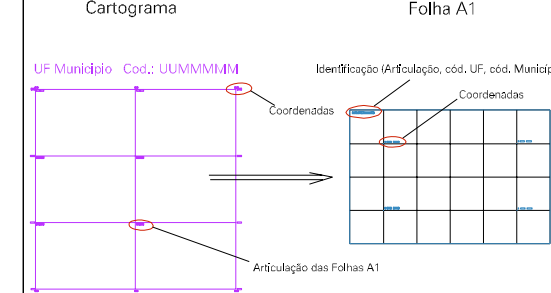

Arquivo: 3155504.dgn
 Limites(km): (367,2, 7875,5) - (371,2, 7878,5)

LEGENDA

- LIMITES**
- Município ou Perímetro Urbano
 - Distrito
 - Subdistrito, RA, Zona ou similar
 - Bairro ou similar
 - Setor Censitário
- CODIGOS**
- 22306.05 Distrito (cod. do município + cod. do distrito)
 - 05.06 Subdistrito (cod. do distrito + cod. do subdistrito)
 - 003 Bairro (cod. do bairro no município)
 - 25 Setor (número do setor no distrito ou subdistrito)

Articulação de Folhas

**MAPA URBANO DIGITAL
 FOLHA A1**