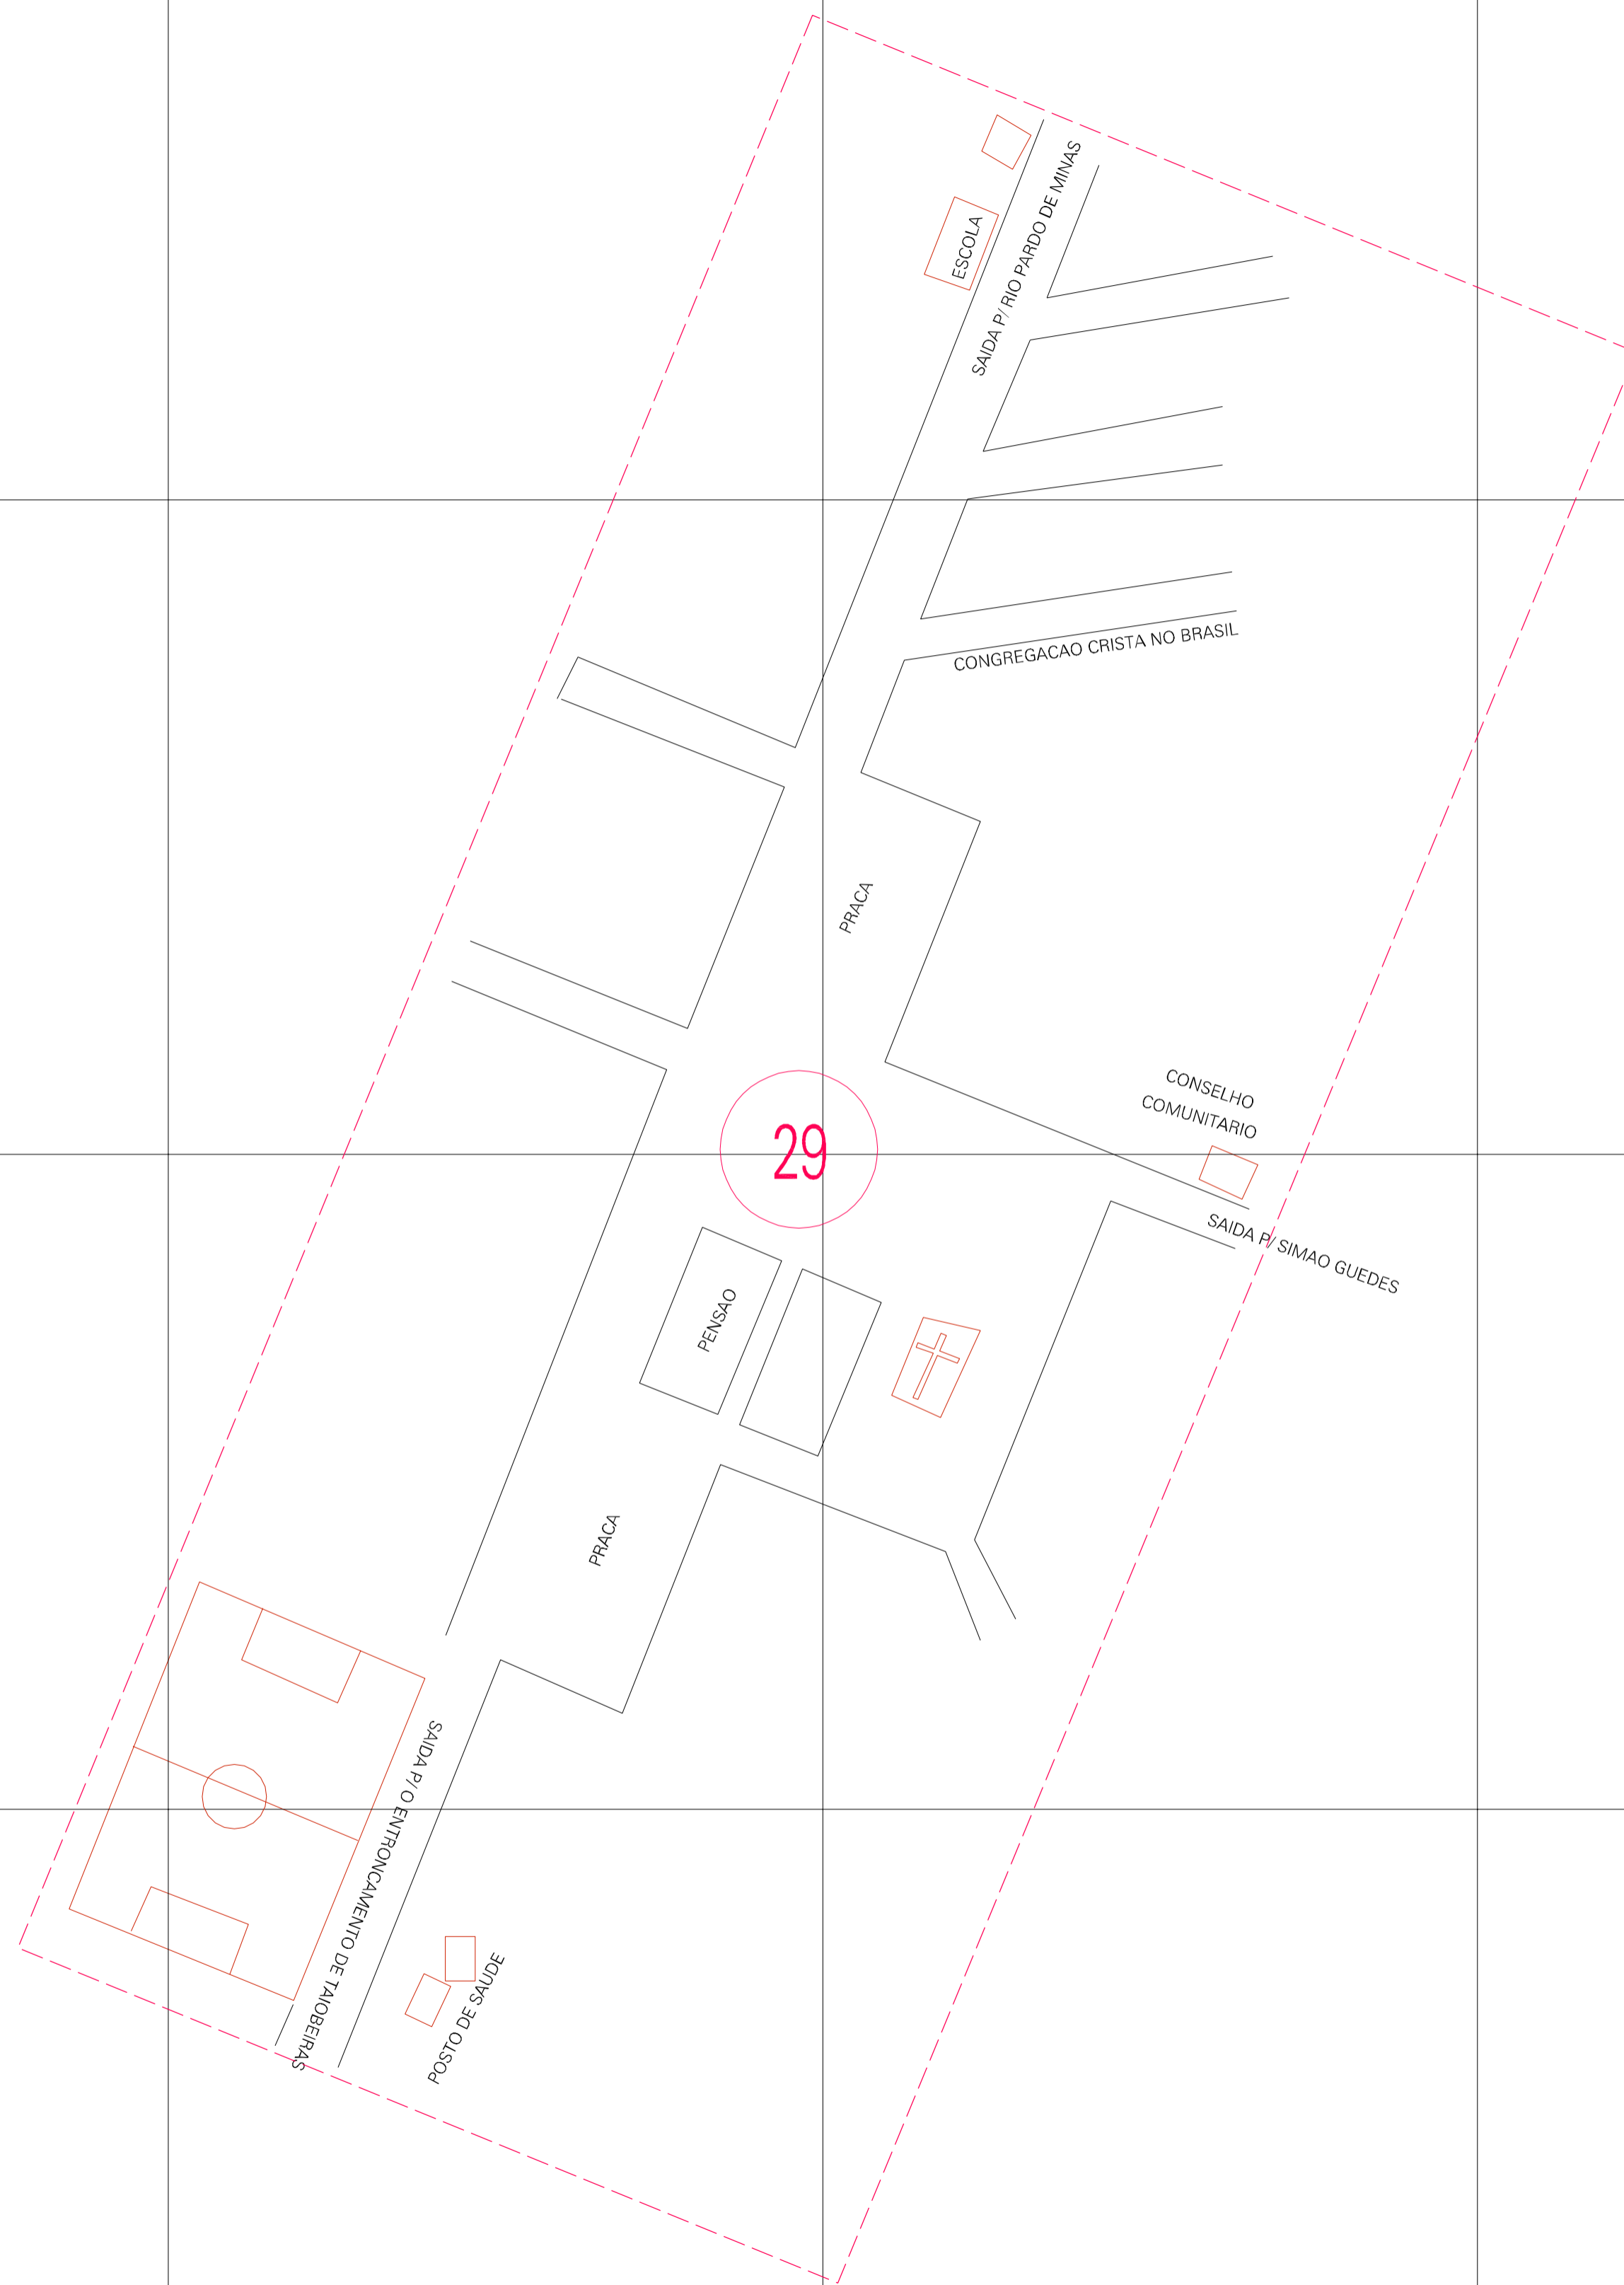

(748.86, 7240.433)

(749.86, 7240.433)

(748.86, 7239.933)

(749.86, 7239.933)

ESTADO DE MINAS GERAIS

Município: 31.55603

RIO PARDO DE MINAS

Folha : 01 - 01

Arquivo: 315560300002.dgn  
Limites(km): (748.61, 7239.683) - (750.11, 7240.683)

LEGENDA

- LIMITES
- Município ou Perímetro Urbano
  - Distrito
  - Subdistrito, RA, Zona ou similar
  - Bairro ou similar
  - Setor Censitário

- CODIGOS
- 22306.05 Distrito (cod. do município + cod. do distrito)
  - 05.06 Subdistrito (cod. do distrito + cod. do subdistrito)
  - 003 Bairro (cod. do bairro no município)
  - 25 Setor (número do setor no distrito ou subdistrito)