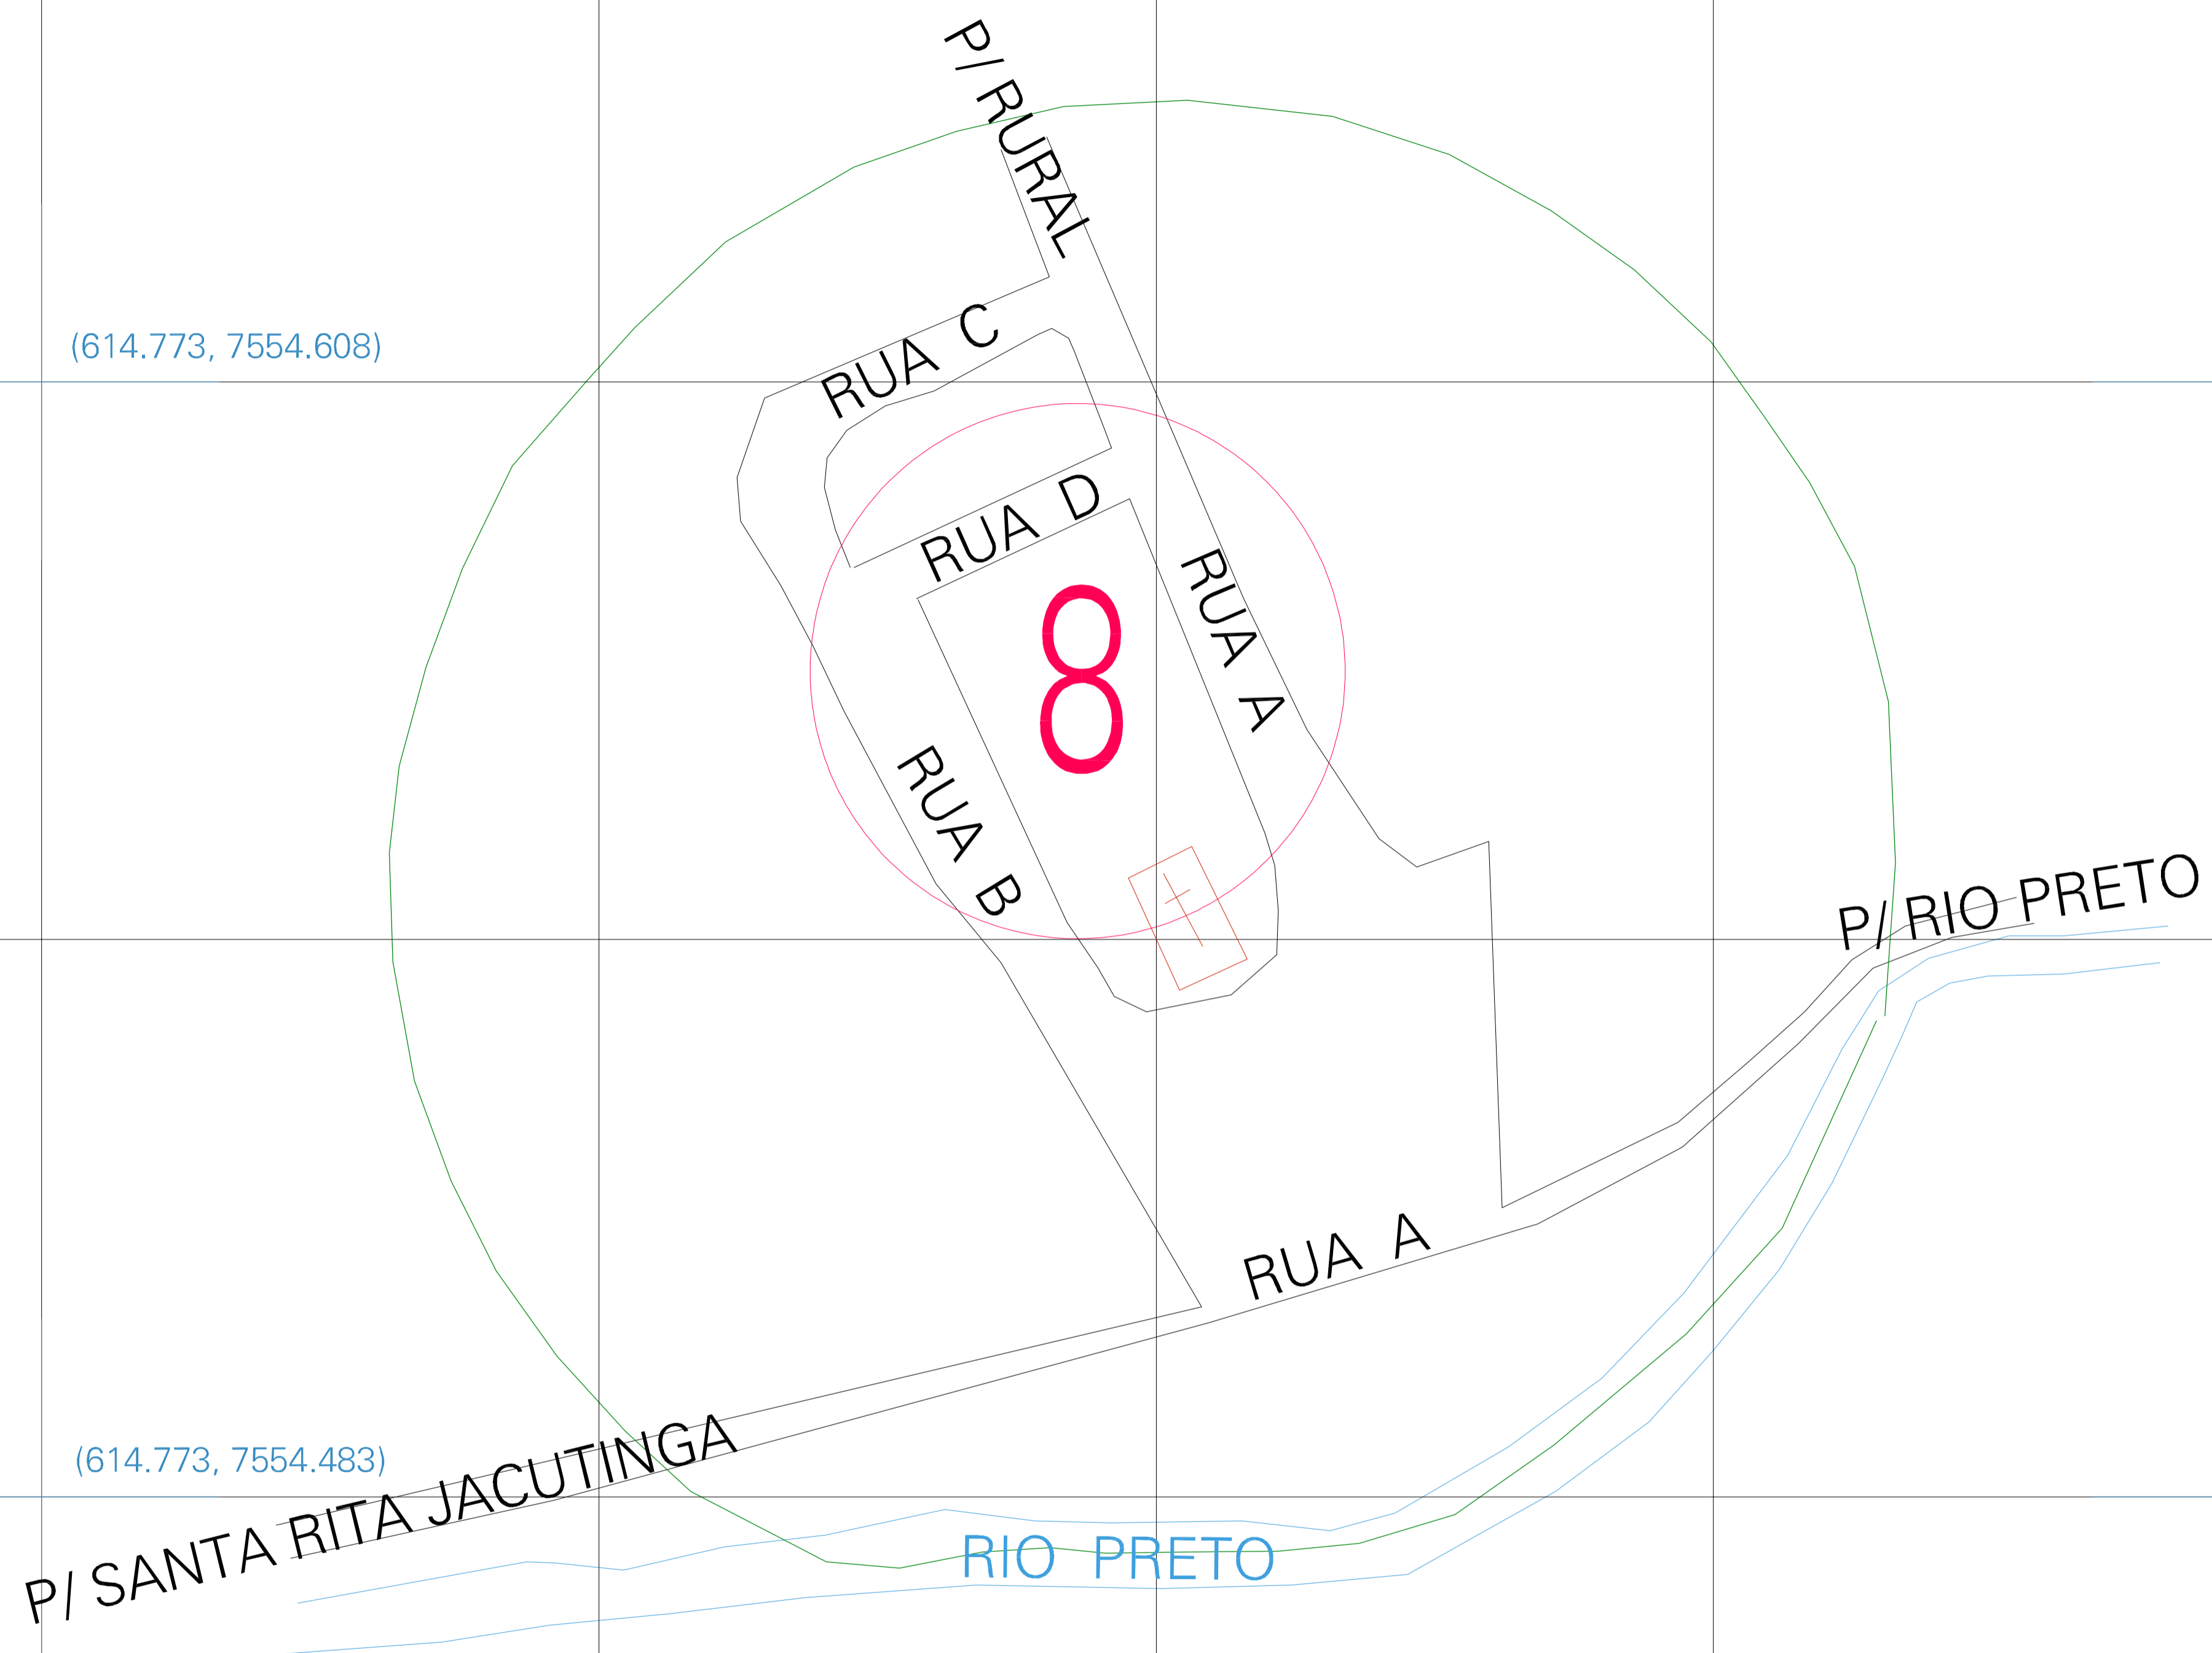

(614.773, 7554.608)

(615.023, 7554.608)

(614.773, 7554.483)

(615.023, 7554.483)

ESTADO DE MINAS GERAIS

Município: 31.55900

RIO PRETO

Folha : 01 - 01

Arquivo: 3155900aui1.dgn

LEGENDA

LIMITES

- Município ou Perímetro Urbano
- Distrito
- Subdistrito, RA, Zona ou similar
- Bairro ou similar
- Setor Censitário

CODIGOS

- 22306.05 Distrito (cod. do município + cod. do distrito)
- 05.06 Subdistrito (cod. do distrito + cod. do subdistrito)
- 003 Bairro (cod. do bairro no município)
- 25 Setor (número do setor no distrito ou subdistrito)

Articulação de Folhas

MAPA URBANO DIGITAL

FOLHA A1

CENSO AGROPECUARIO 2008

CONTAGEM DA POPULAÇÃO 2007

Data de Impressão: 31.07.07