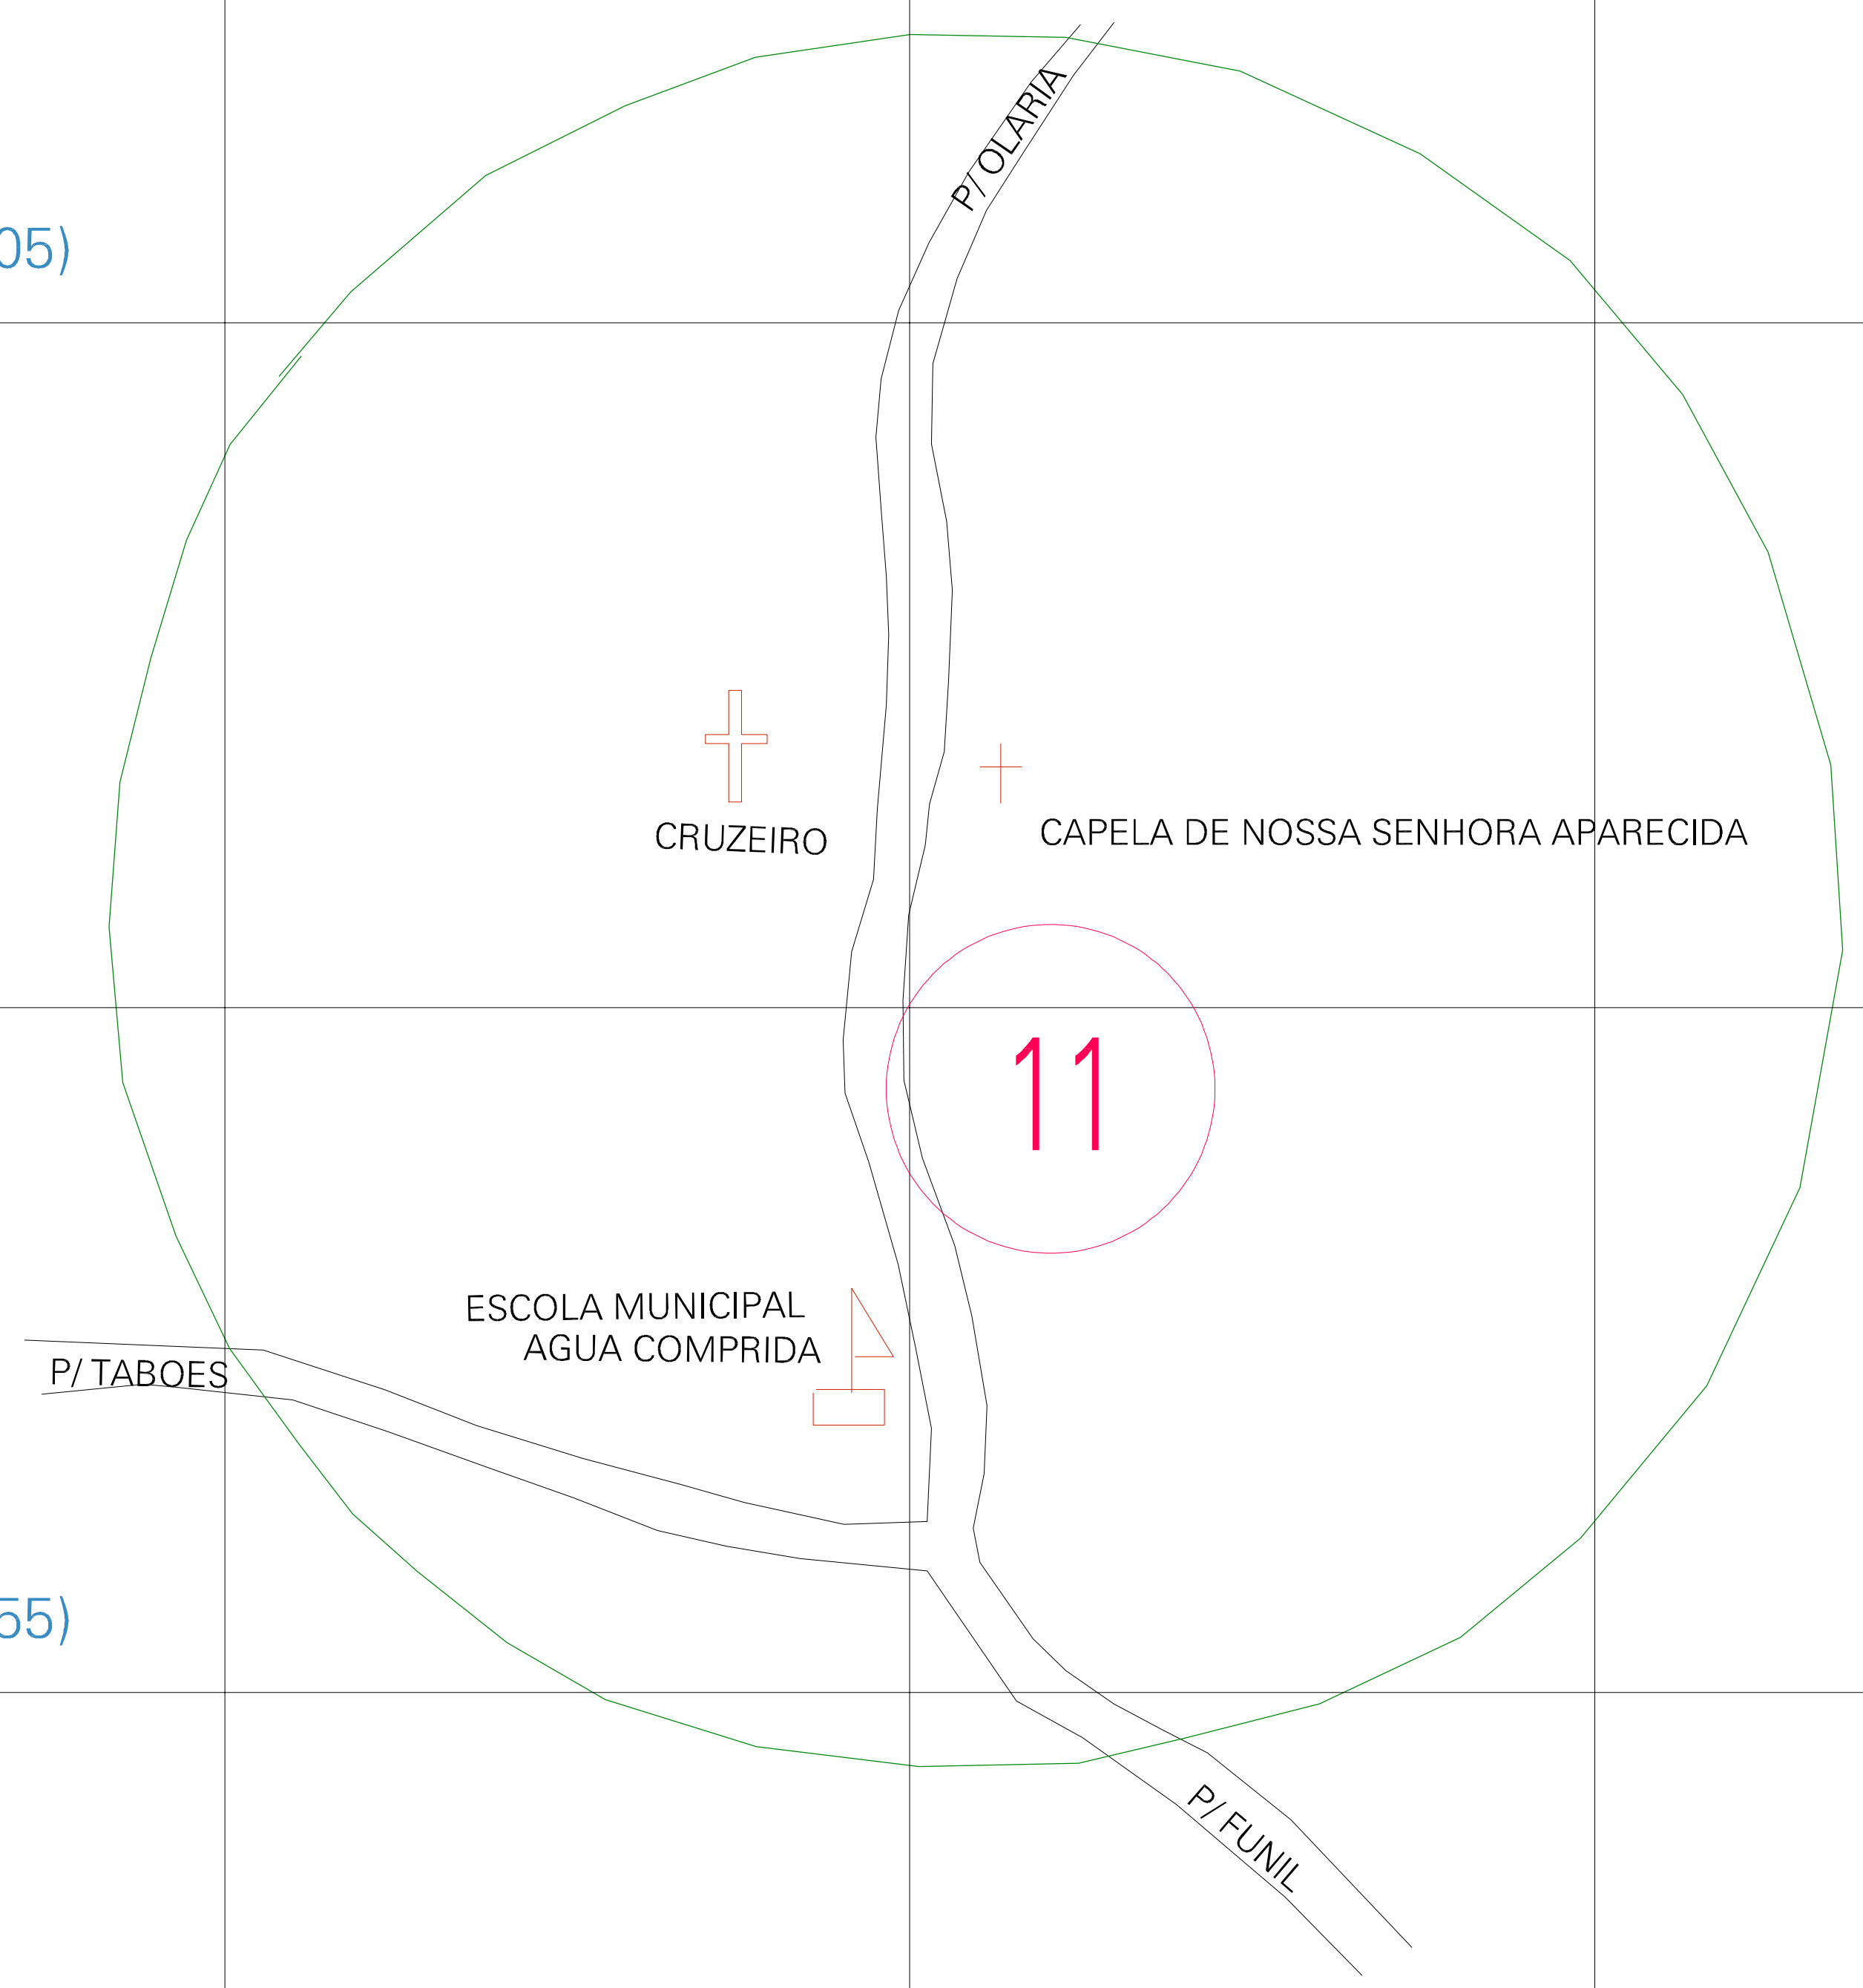

(606.14, 7569.205)

(606.64, 7569.205)

(606.14, 7568.955)

(606.64, 7568.955)

ESTADO DE MINAS GERAIS
 Município: 31.55900
 RIO PRETO
 Folha : 01 - 01

Arquivo: 3155900aui4.dgn
 Limite(km): (606.015, 7568.83) - (606.765, 7569.33)

- LEGENDA**
- LIMITES**
- Município ou Perímetro Urbano
 - Distrito
 - Subdistrito, RA, Zona ou similar
 - Bairro ou similar
 - Sector Censitário
- CODIGOS**
- 22306.06 Distrito (cod. do município + cod. do distrito)
 - 06.06 Subdistrito (cod. do distrito + cod. do subdistrito)
 - 003 Bairro (cod. do bairro no município)
 - 25 Sector (número do setor no distrito ou subdistrito)

MAPA URBANO DIGITAL
 FOLHA A1