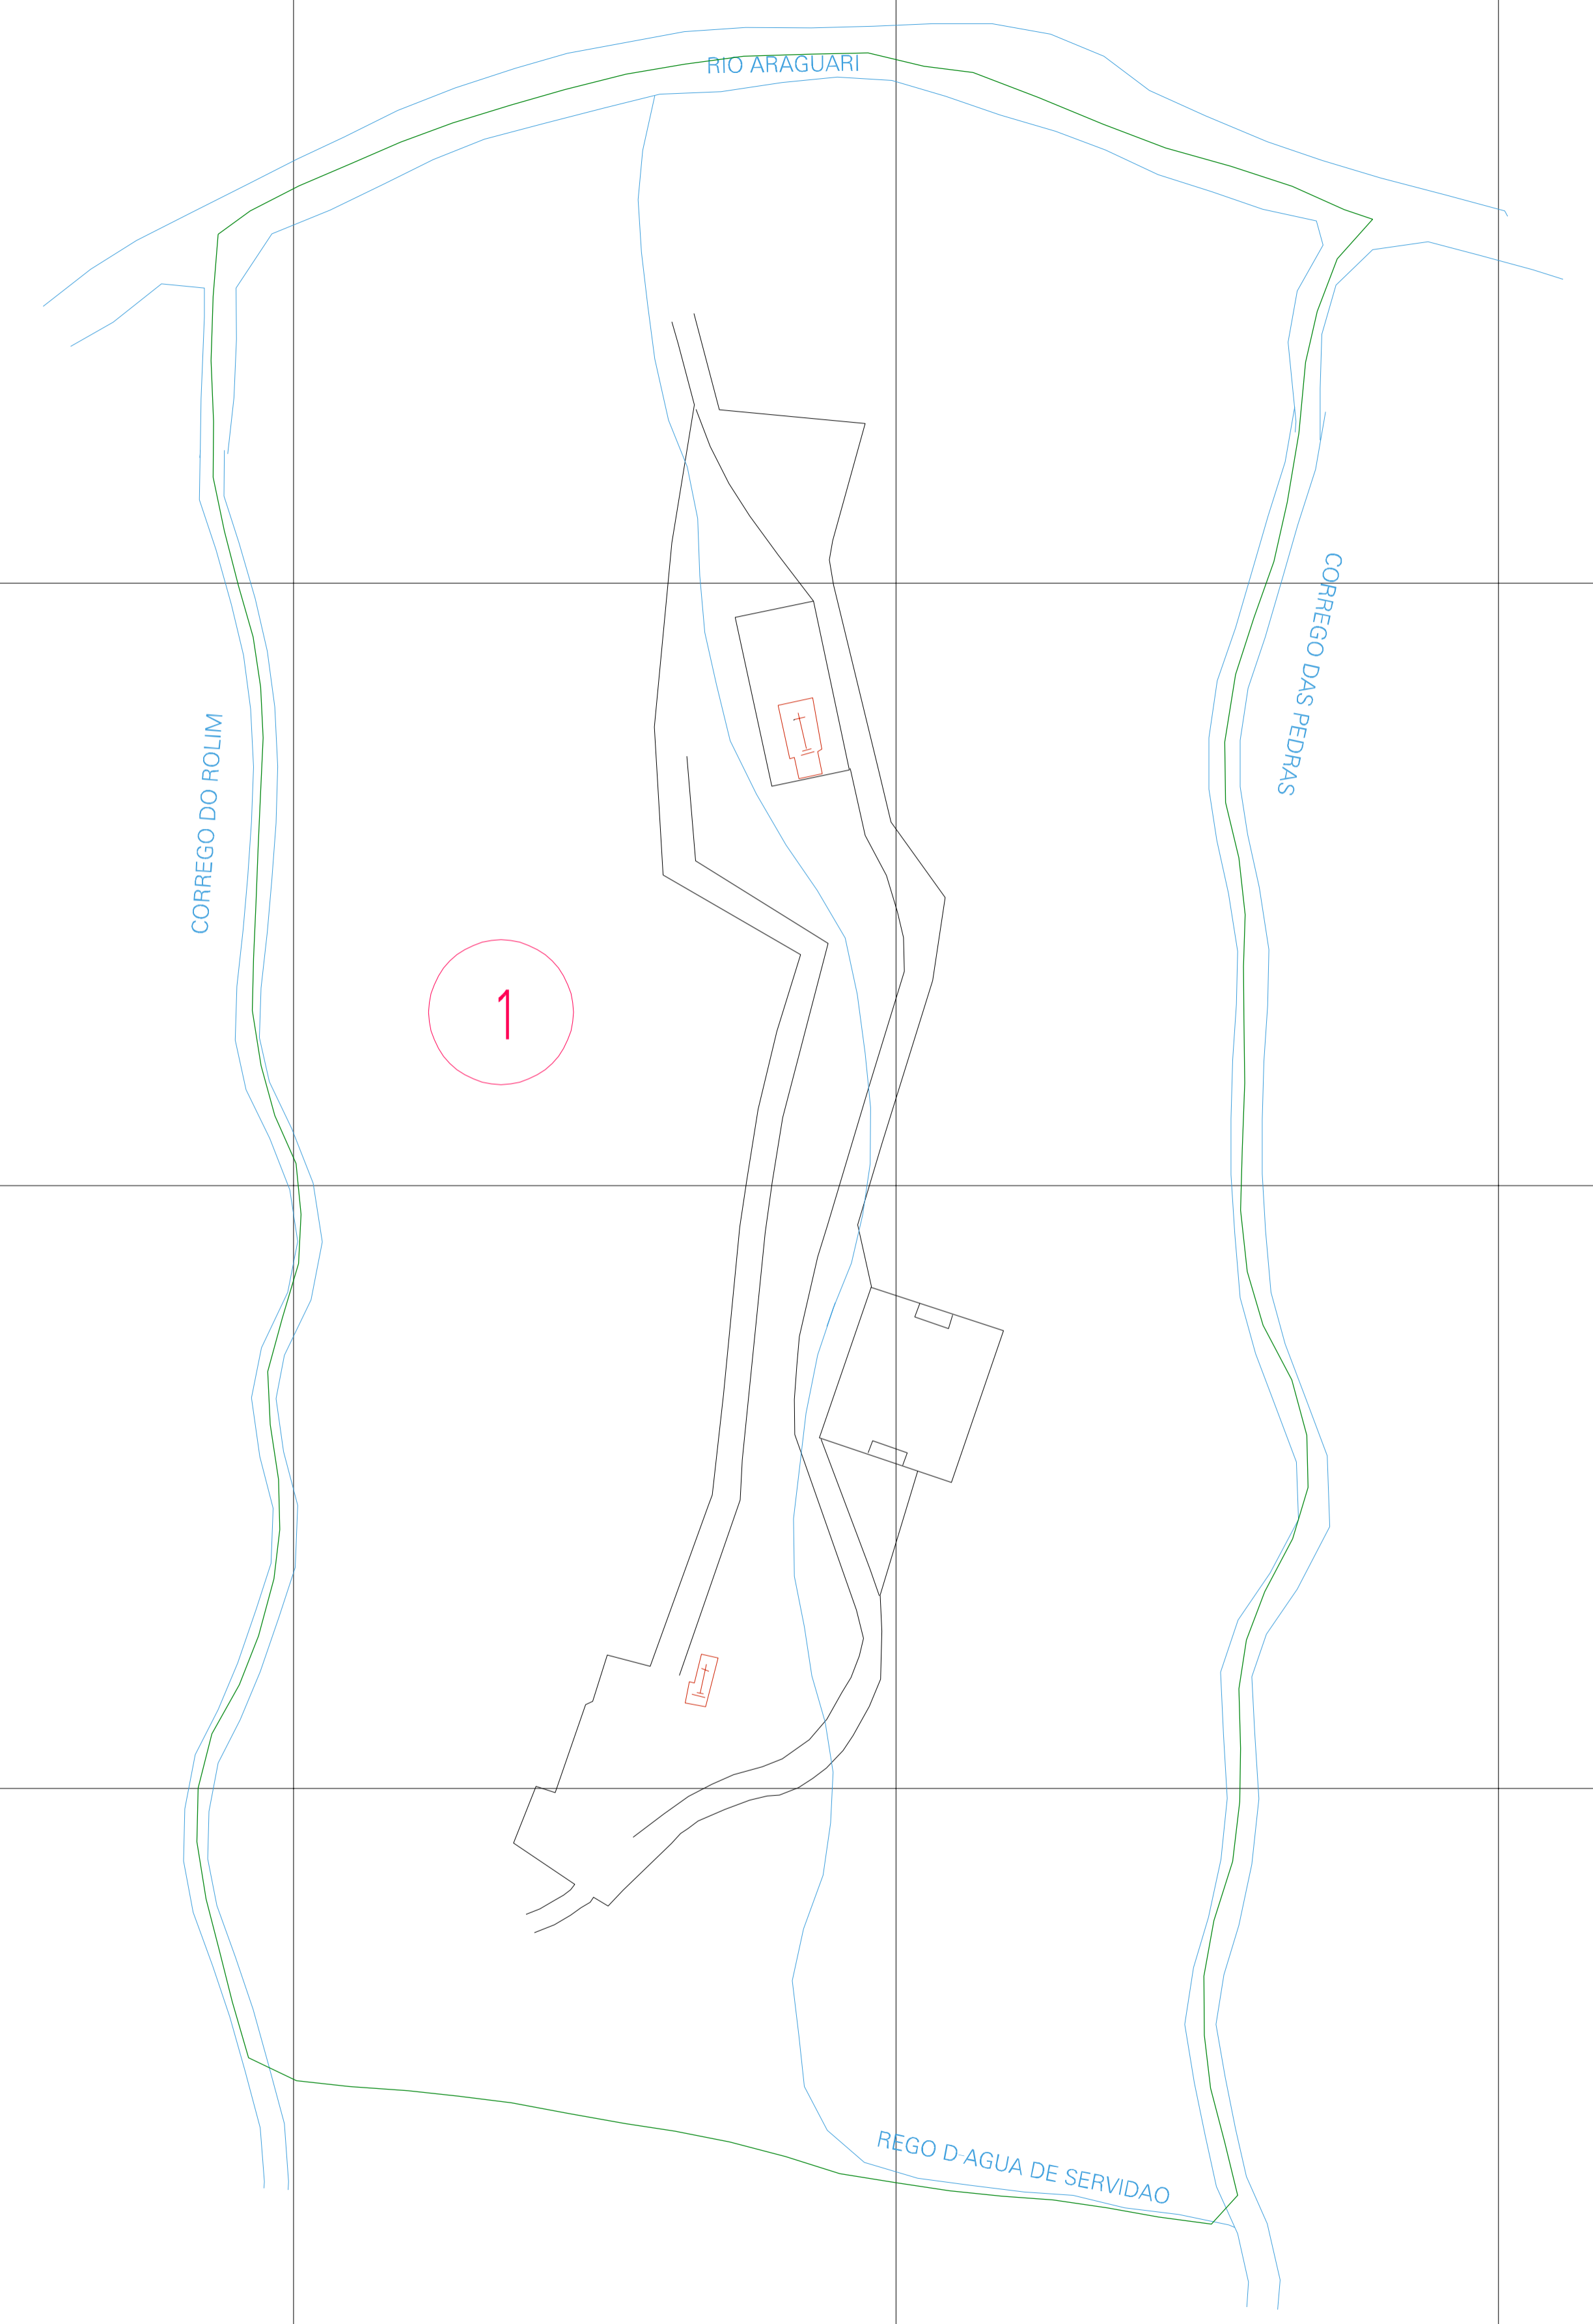

(288.15, 7785.75)

(289.15, 7785.75)

(288.15, 7785.25)

(289.15, 7785.25)

ESTADO DE MINAS GERAIS  
 Município: 31.56908  
 SACRAMENTO  
 Folha : 01 - 01  
 Arquivo: 315690810.dgn  
 Limites(km): ( 287.9, 7785)-( 289.4, 7786)

- LEGENDA**
- LIMITES**
- Município ou Perimetro Urbano
  - Distrito
  - Subdistrito, RA, Zona ou similar
  - Bairro ou similar
  - Setor Censitário
- CODIGOS**
- 22306.05 Distrito (cod. do município + cod. do distrito)
  - 05.06 Subdistrito (cod. do distrito + cod. do subdistrito)
  - 003 Bairro (cod. do bairro no município)
  - 25 Setor (número do setor no distrito ou subdistrito)