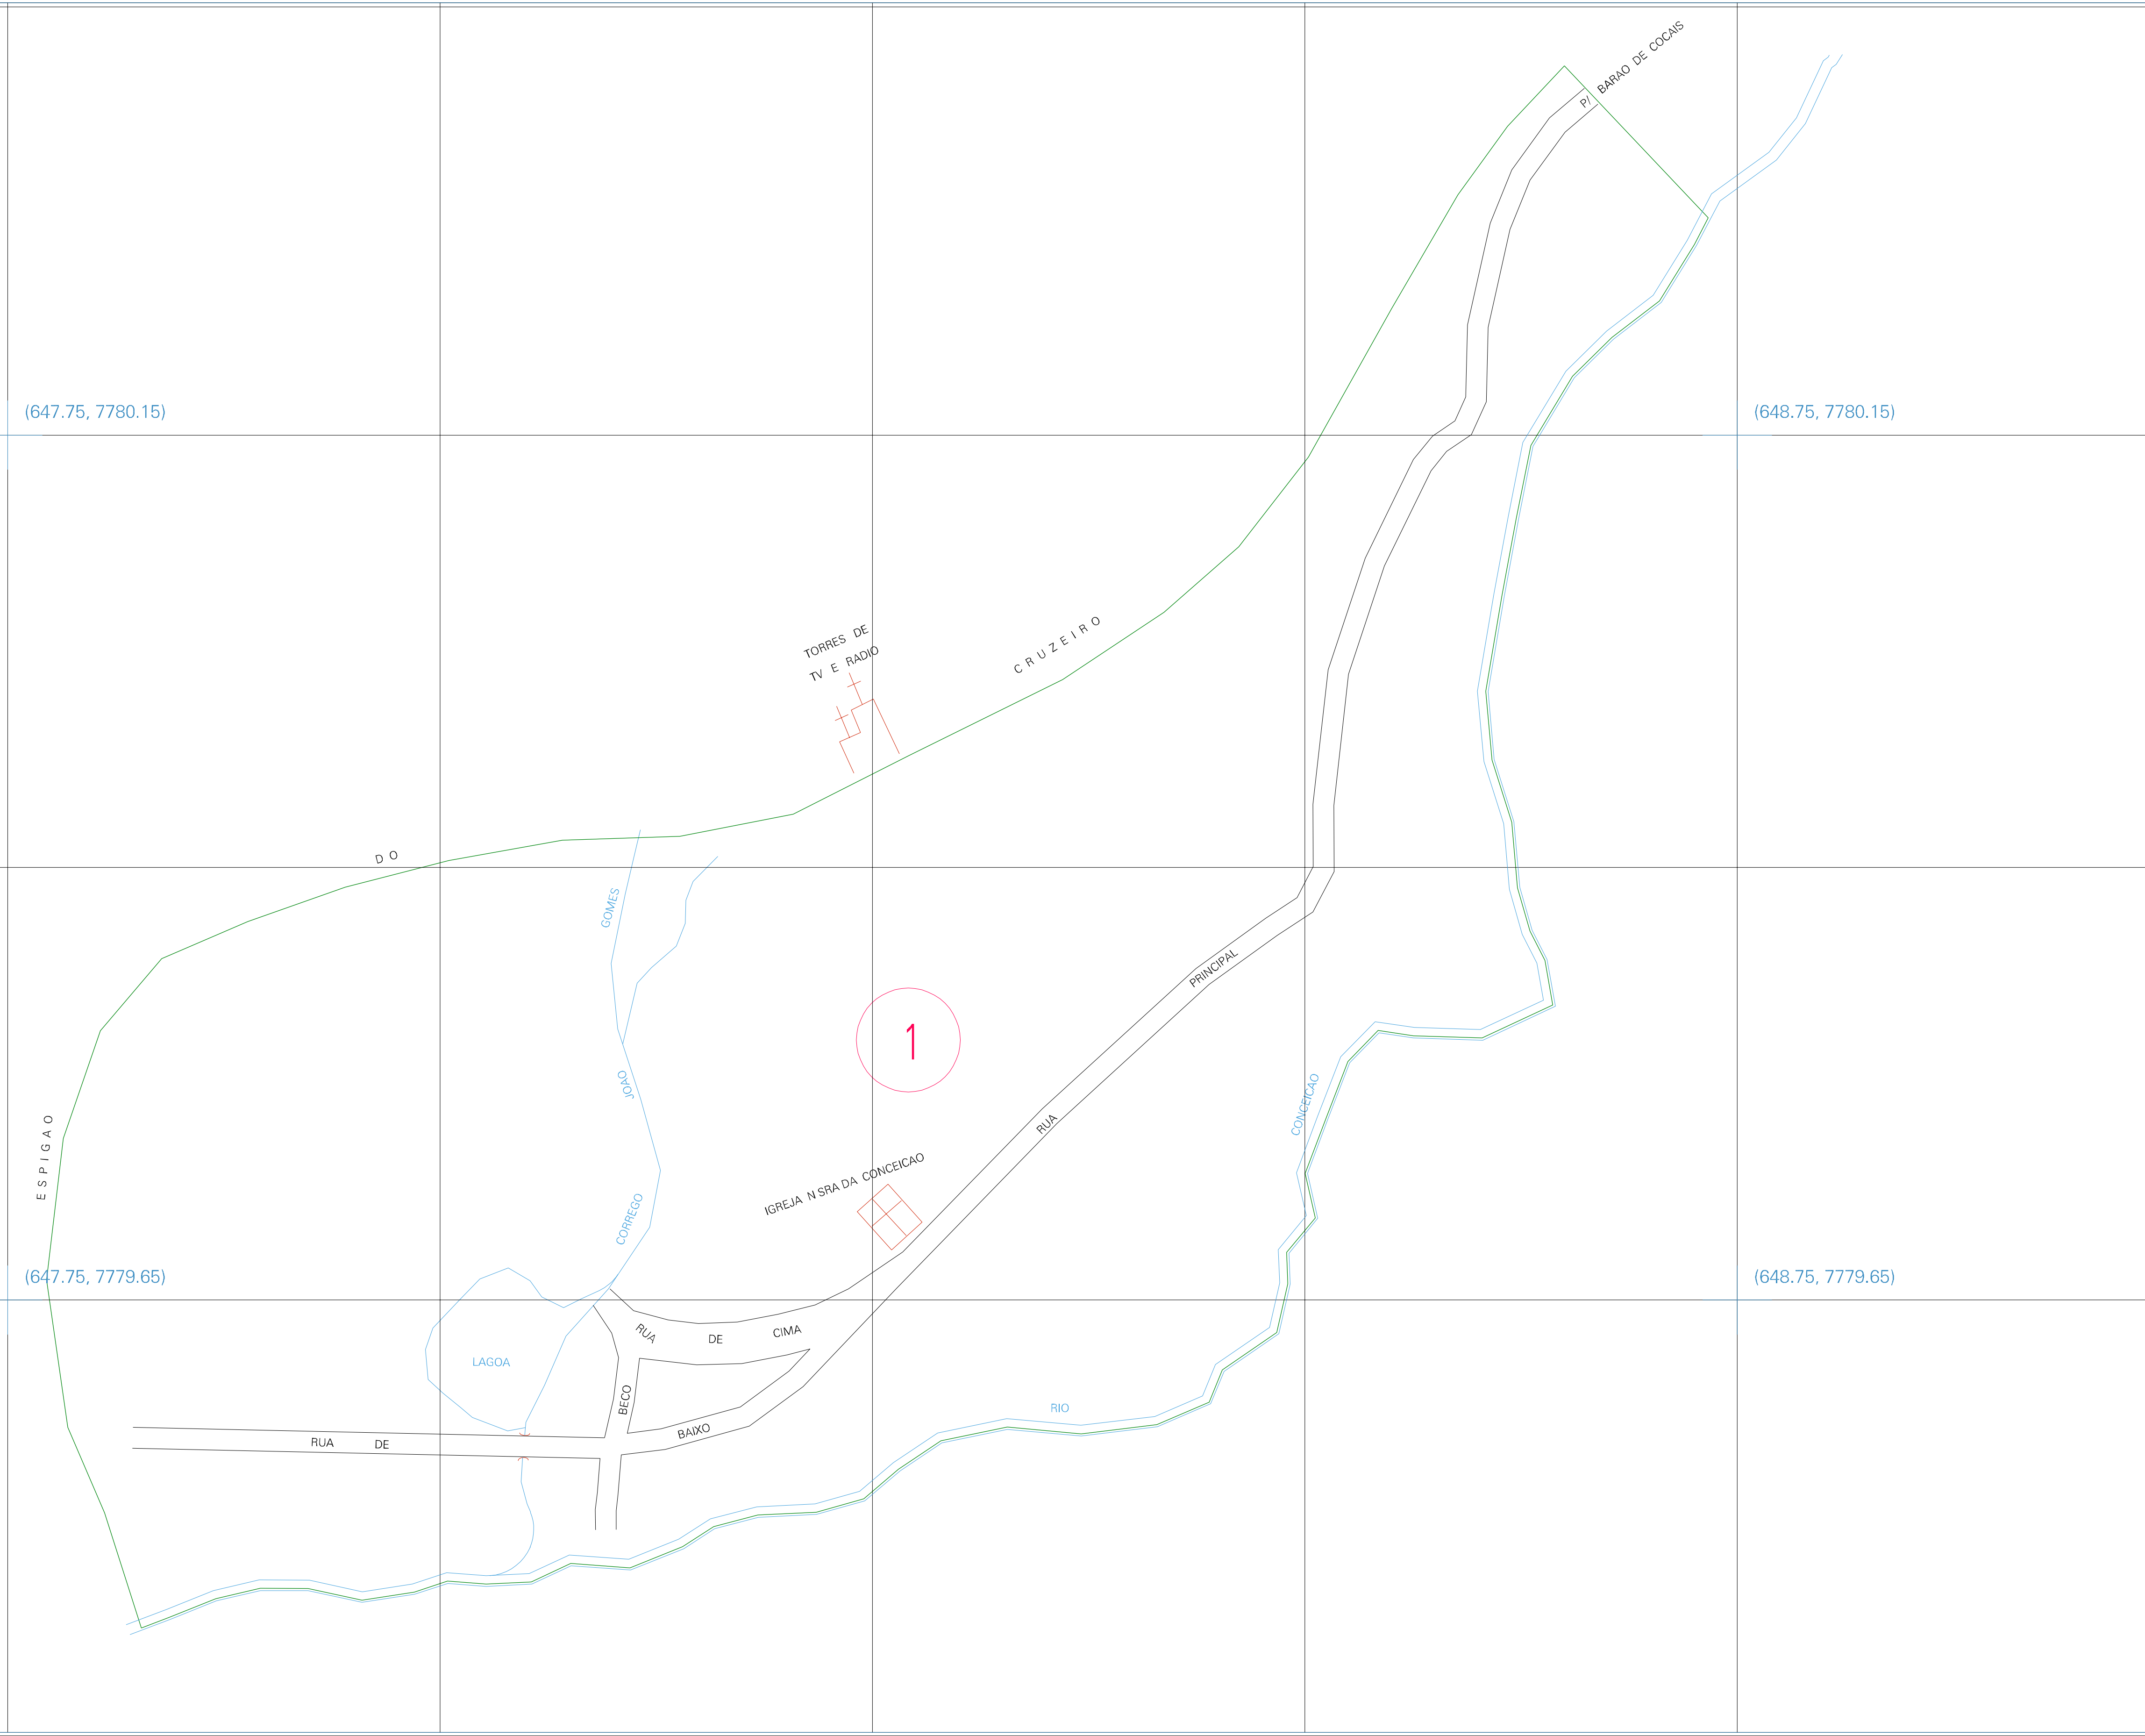

(647.75, 7780.15)

(648.75, 7780.15)

(647.75, 7779.65)

(648.75, 7779.65)

ESTADO DE MINAS GERAIS
 Município: 31.57203
 SANTA BÁRBARA
 Folha : 01 - 01
 Arquivo: 315720325.dgn
 Limites(km): (647.5, 7779.4) - (649.0, 7780.4)

- LEGENDA**
- LIMITES**
- Munícipio ou Perimetro Urbano
 - Distrito
 - Subdistrito, RA, Zona ou similar
 - Bairro ou similar
 - Sector Censitário
- CODIGOS**
- 22306.05 Distrito (cod. do municipio + cod. do distrito)
 - 05.06 Subdistrito (cod. do distrito + cod. do subdistrito)
 - 003 Bairro (cod. do bairro no municipio)
 - 25 Sector (número do setor no distrito ou subdistrito)

MAPA URBANO DIGITAL
FOLHA A1