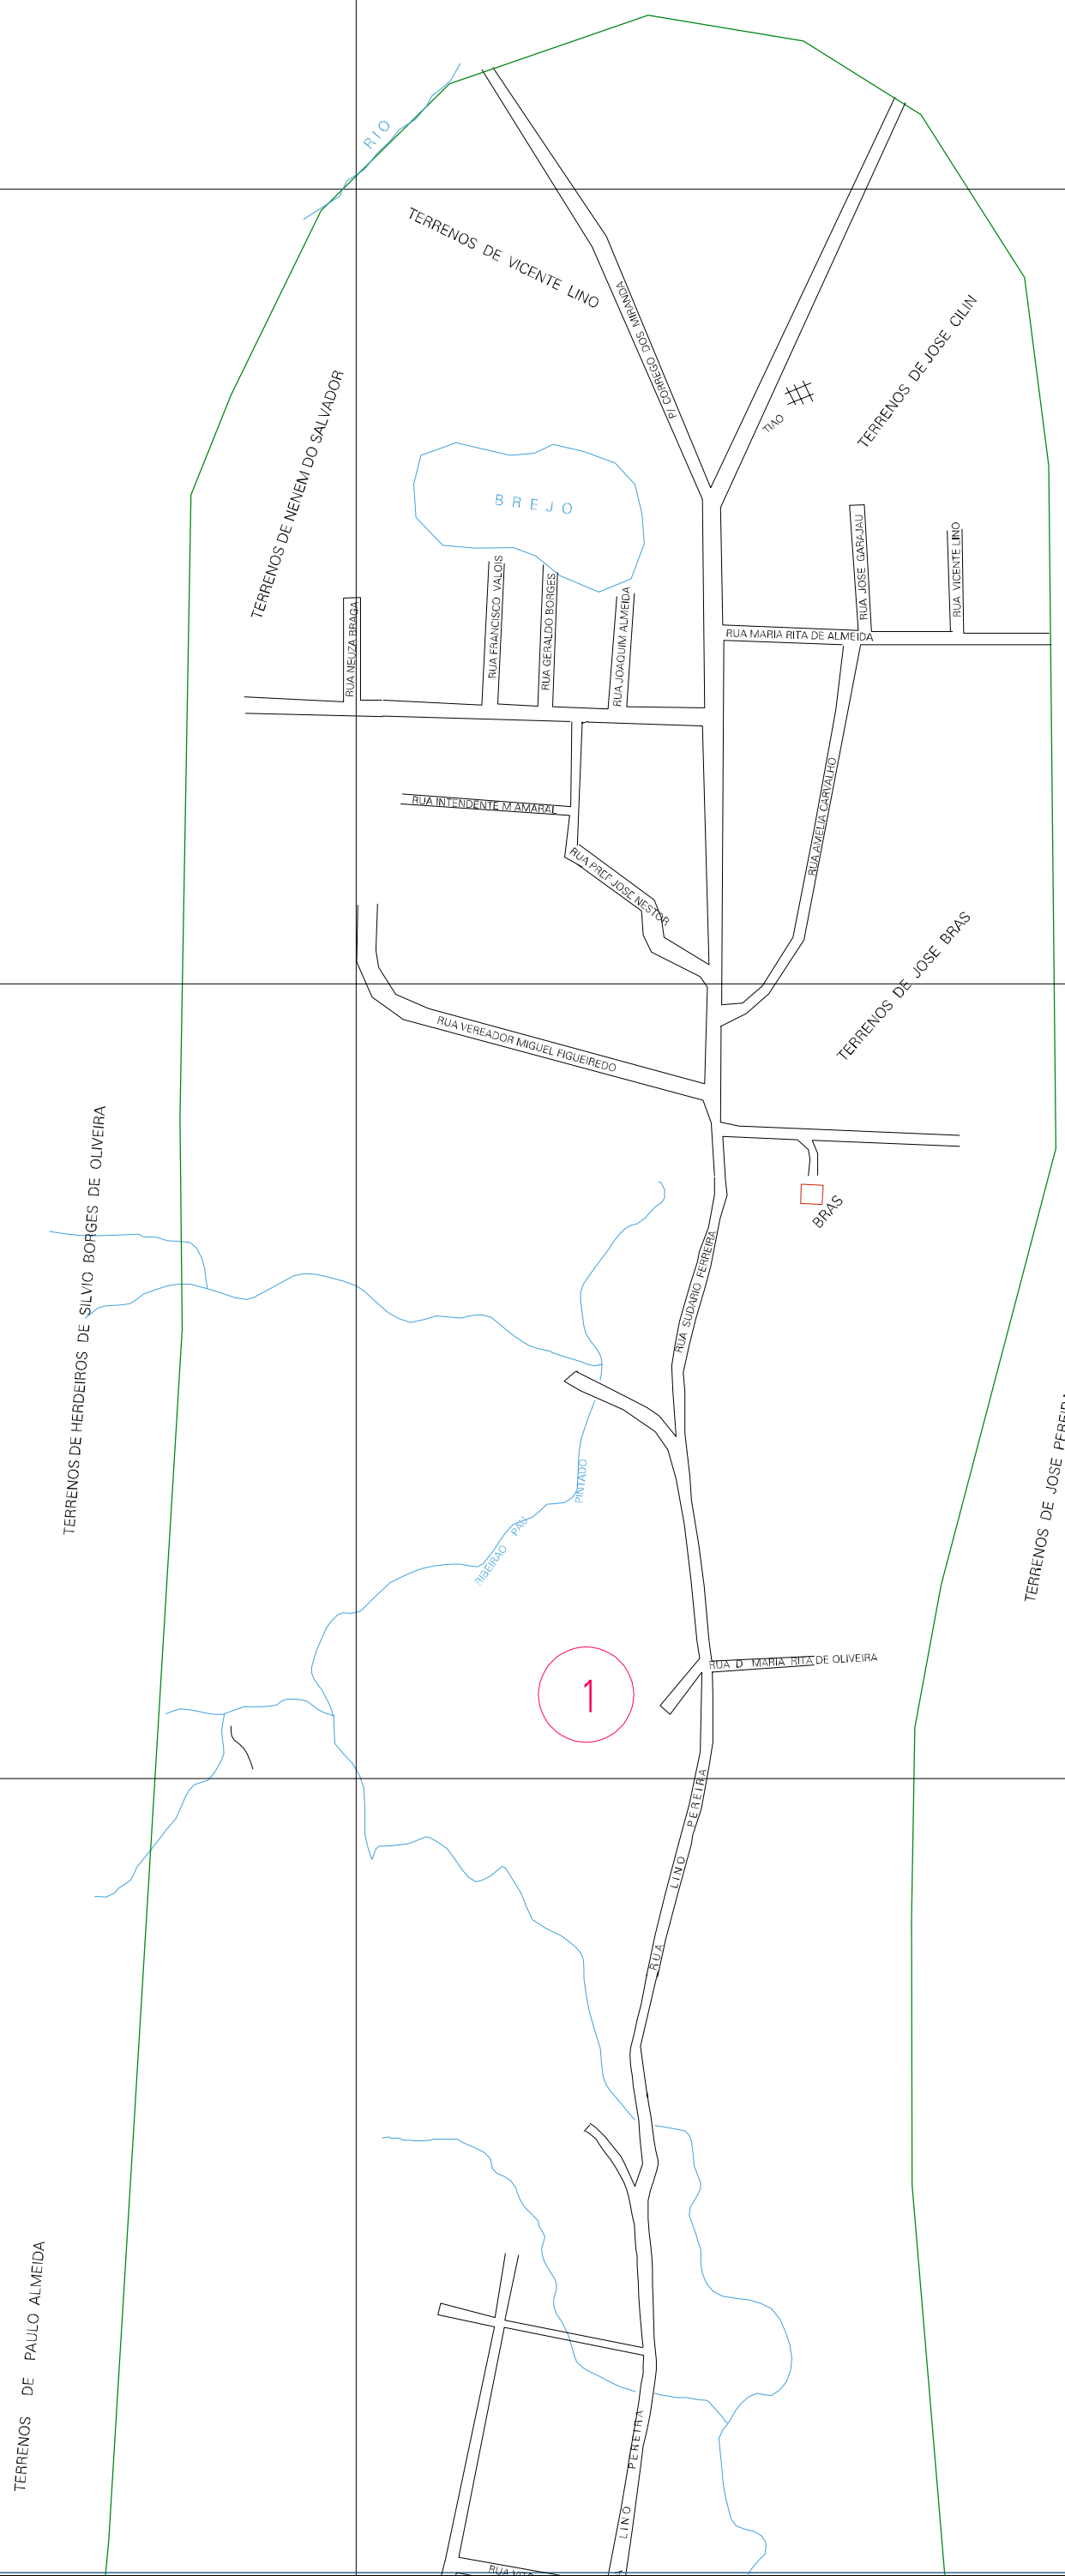

(768.822, 7918.623)

(770.822, 7918.623)

(768.822, 7917.623)

(770.822, 7917.623)

ESTADO DE MINAS GERAIS

Município: 31.57500
SANTA EFIGÊNIA DE MINAS

Folha : 01 - 01

Arquivo: 3157500.dgn
Limites(km): (768.322, 7917.123) - (771.322, 7919.123)

LEGENDA

- LIMITES
- Município ou Perímetro Urbano
 - Distrito
 - Subdistrito, RA, Zona ou similar
 - Bairro ou similar
 - Setor Censitário
- CODIGOS
- 22306.05 Distrito (cod. do município + cod. do distrito)
 - 05.08 Subdistrito (cod. do distrito + cod. do subdistrito)
 - 003 Bairro (cod. do bairro no município)
 - 25 Setor (número do setor no distrito ou subdistrito)

Articulação de Folhas

MAPA URBANO DIGITAL
FOLHA A1