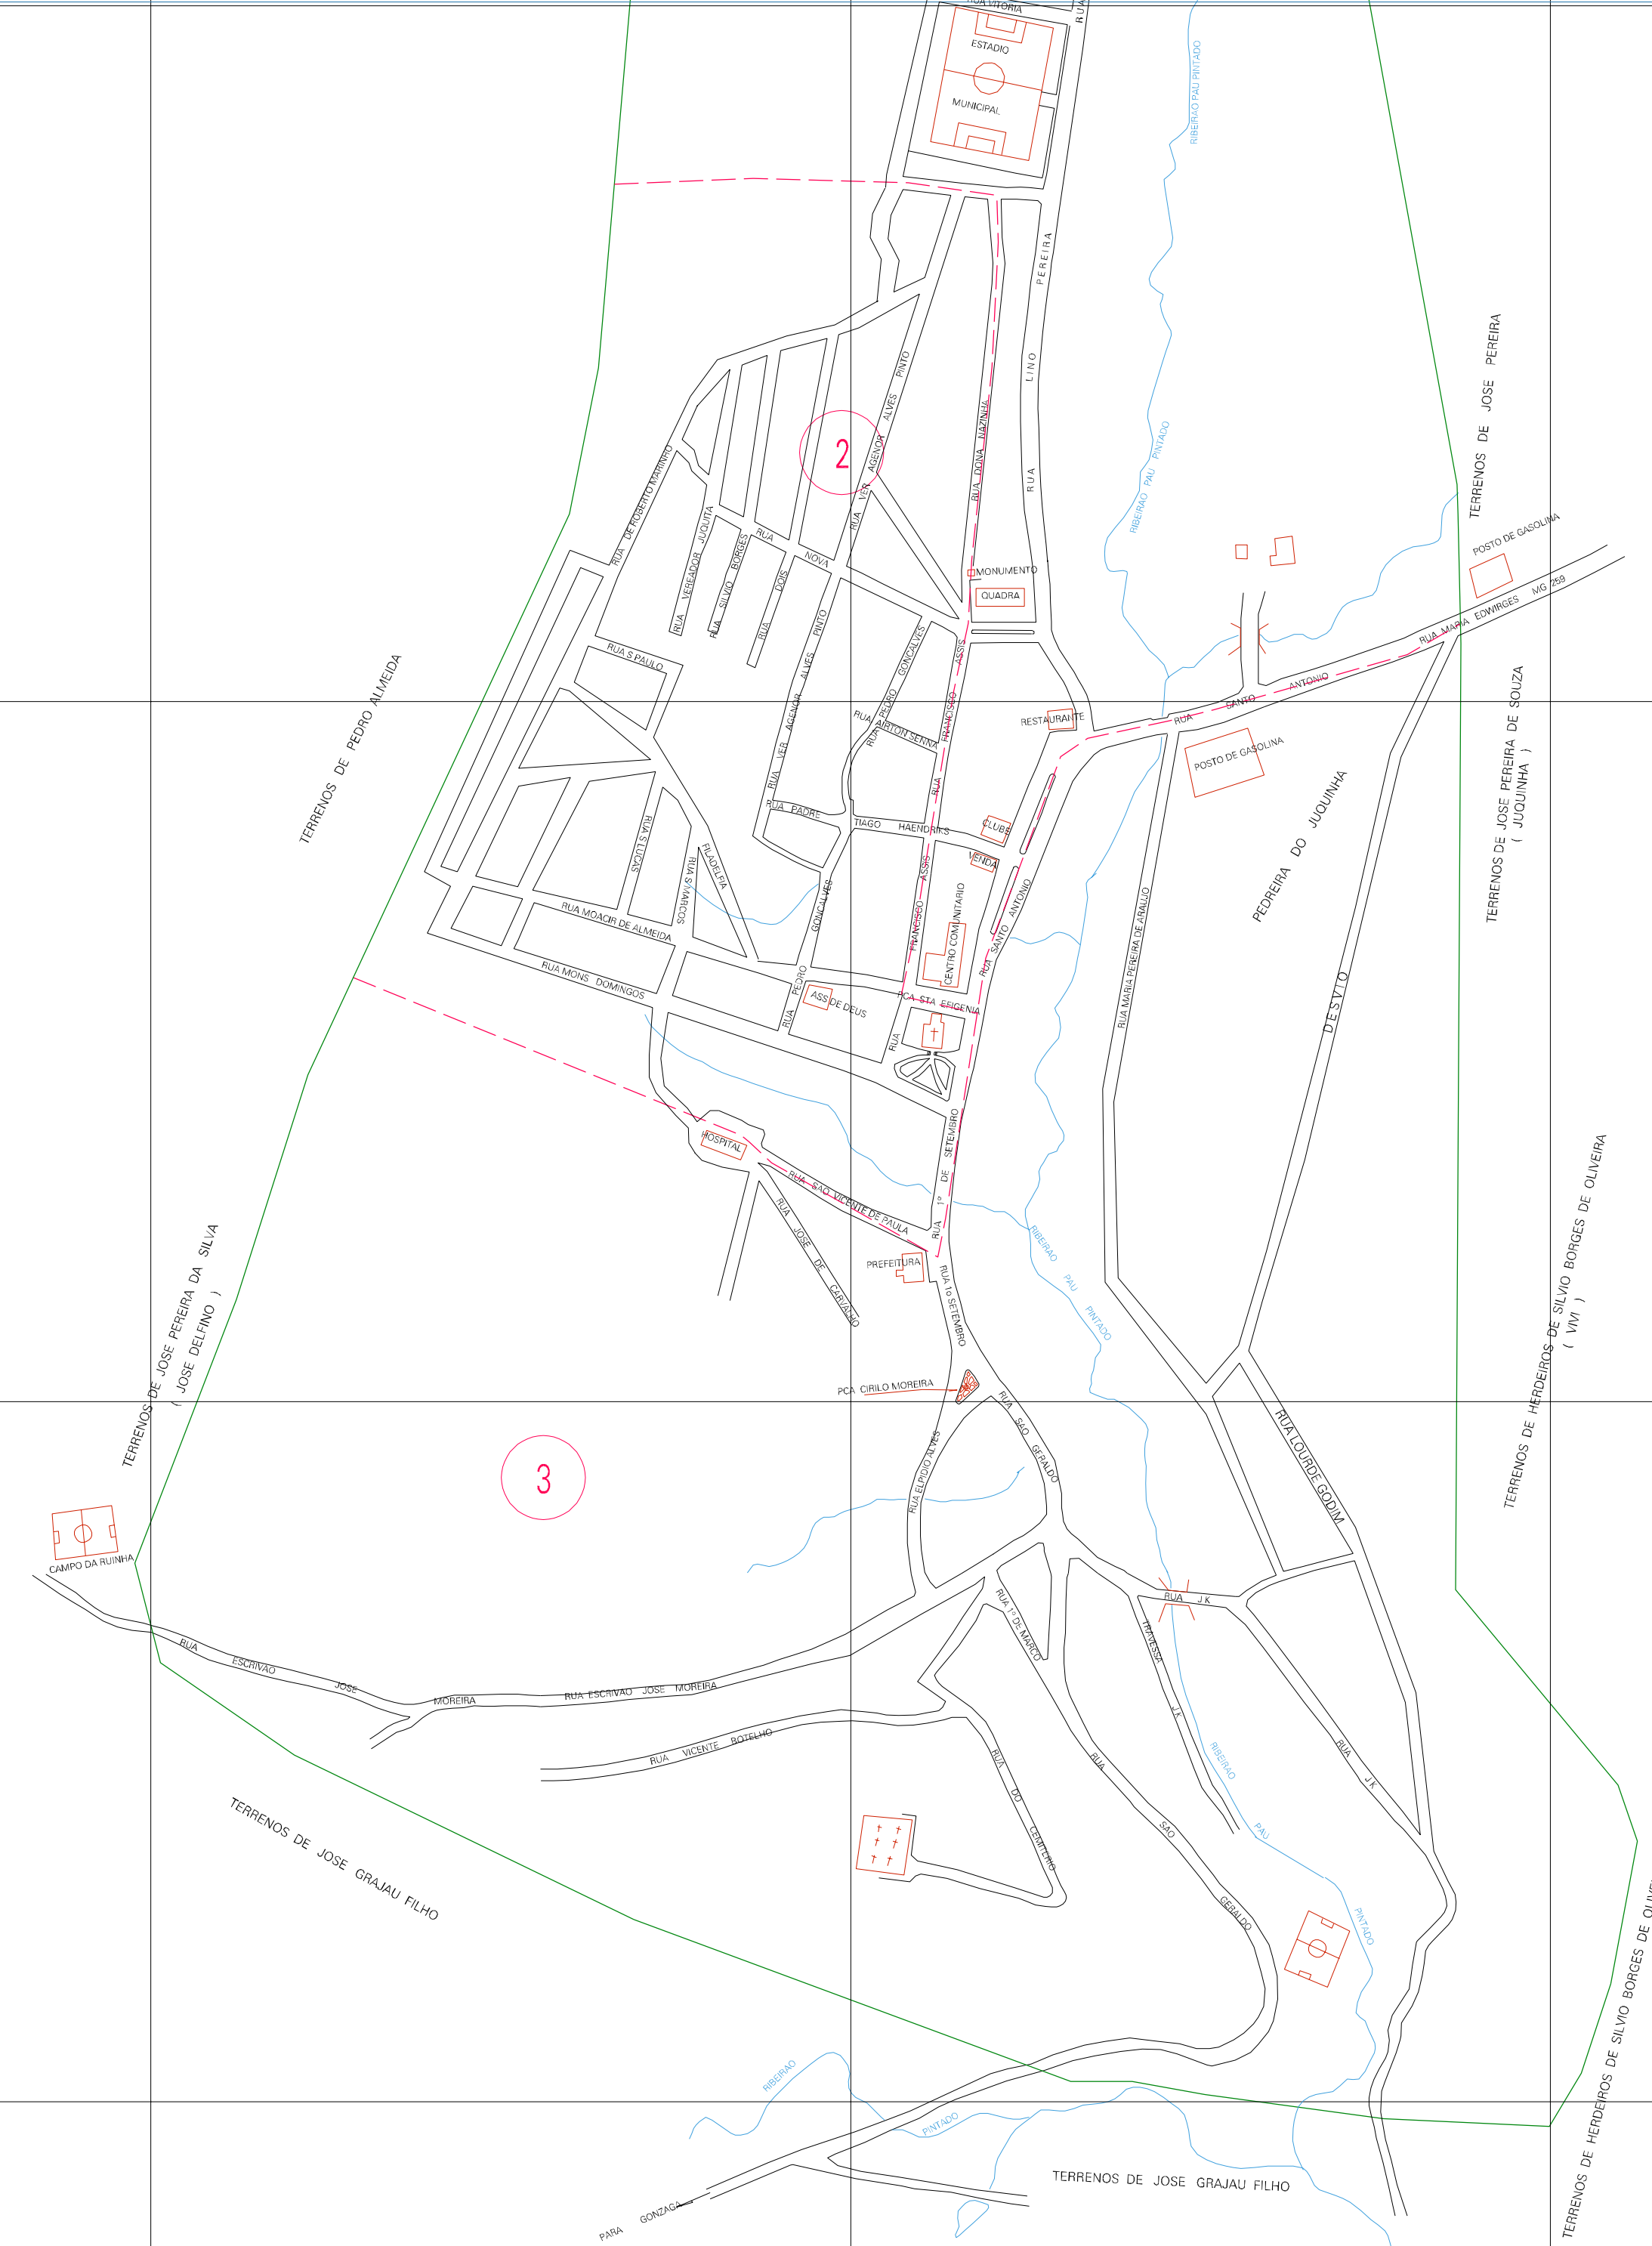

(768.822, 7916.623)

(770.822, 7916.623)

(768.822, 7915.623)

(770.822, 7915.623)

ESTADO DE MINAS GERAIS

Município: 31.57500

SANTA EFIGÊNIA DE MINAS

Folha : 02 - 01

Arquivo: 3157500.dgn
Limites(km): (768.822, 7915.123) - (771.322, 7917.123)

LEGENDA

1. **LIMITES**
2. Município ou Perímetro Urbano
   - Distrito
   - Subdistrito, FA, Zona ou similar
   - Bairro ou similar
   - Setor Censitário
3. **CODIGOS**
- 22306.05 Distrito (cod. do município + cod. do distrito)
  - 05.08 Subdistrito (cod. do distrito + cod. do subdistrito)
  - 003 Bairro (cod. do bairro no município)
  - 25 Setor (número do setor no distrito ou subdistrito)

Articulação de Folhas

MAPA URBANO DIGITAL
FOLHA A1