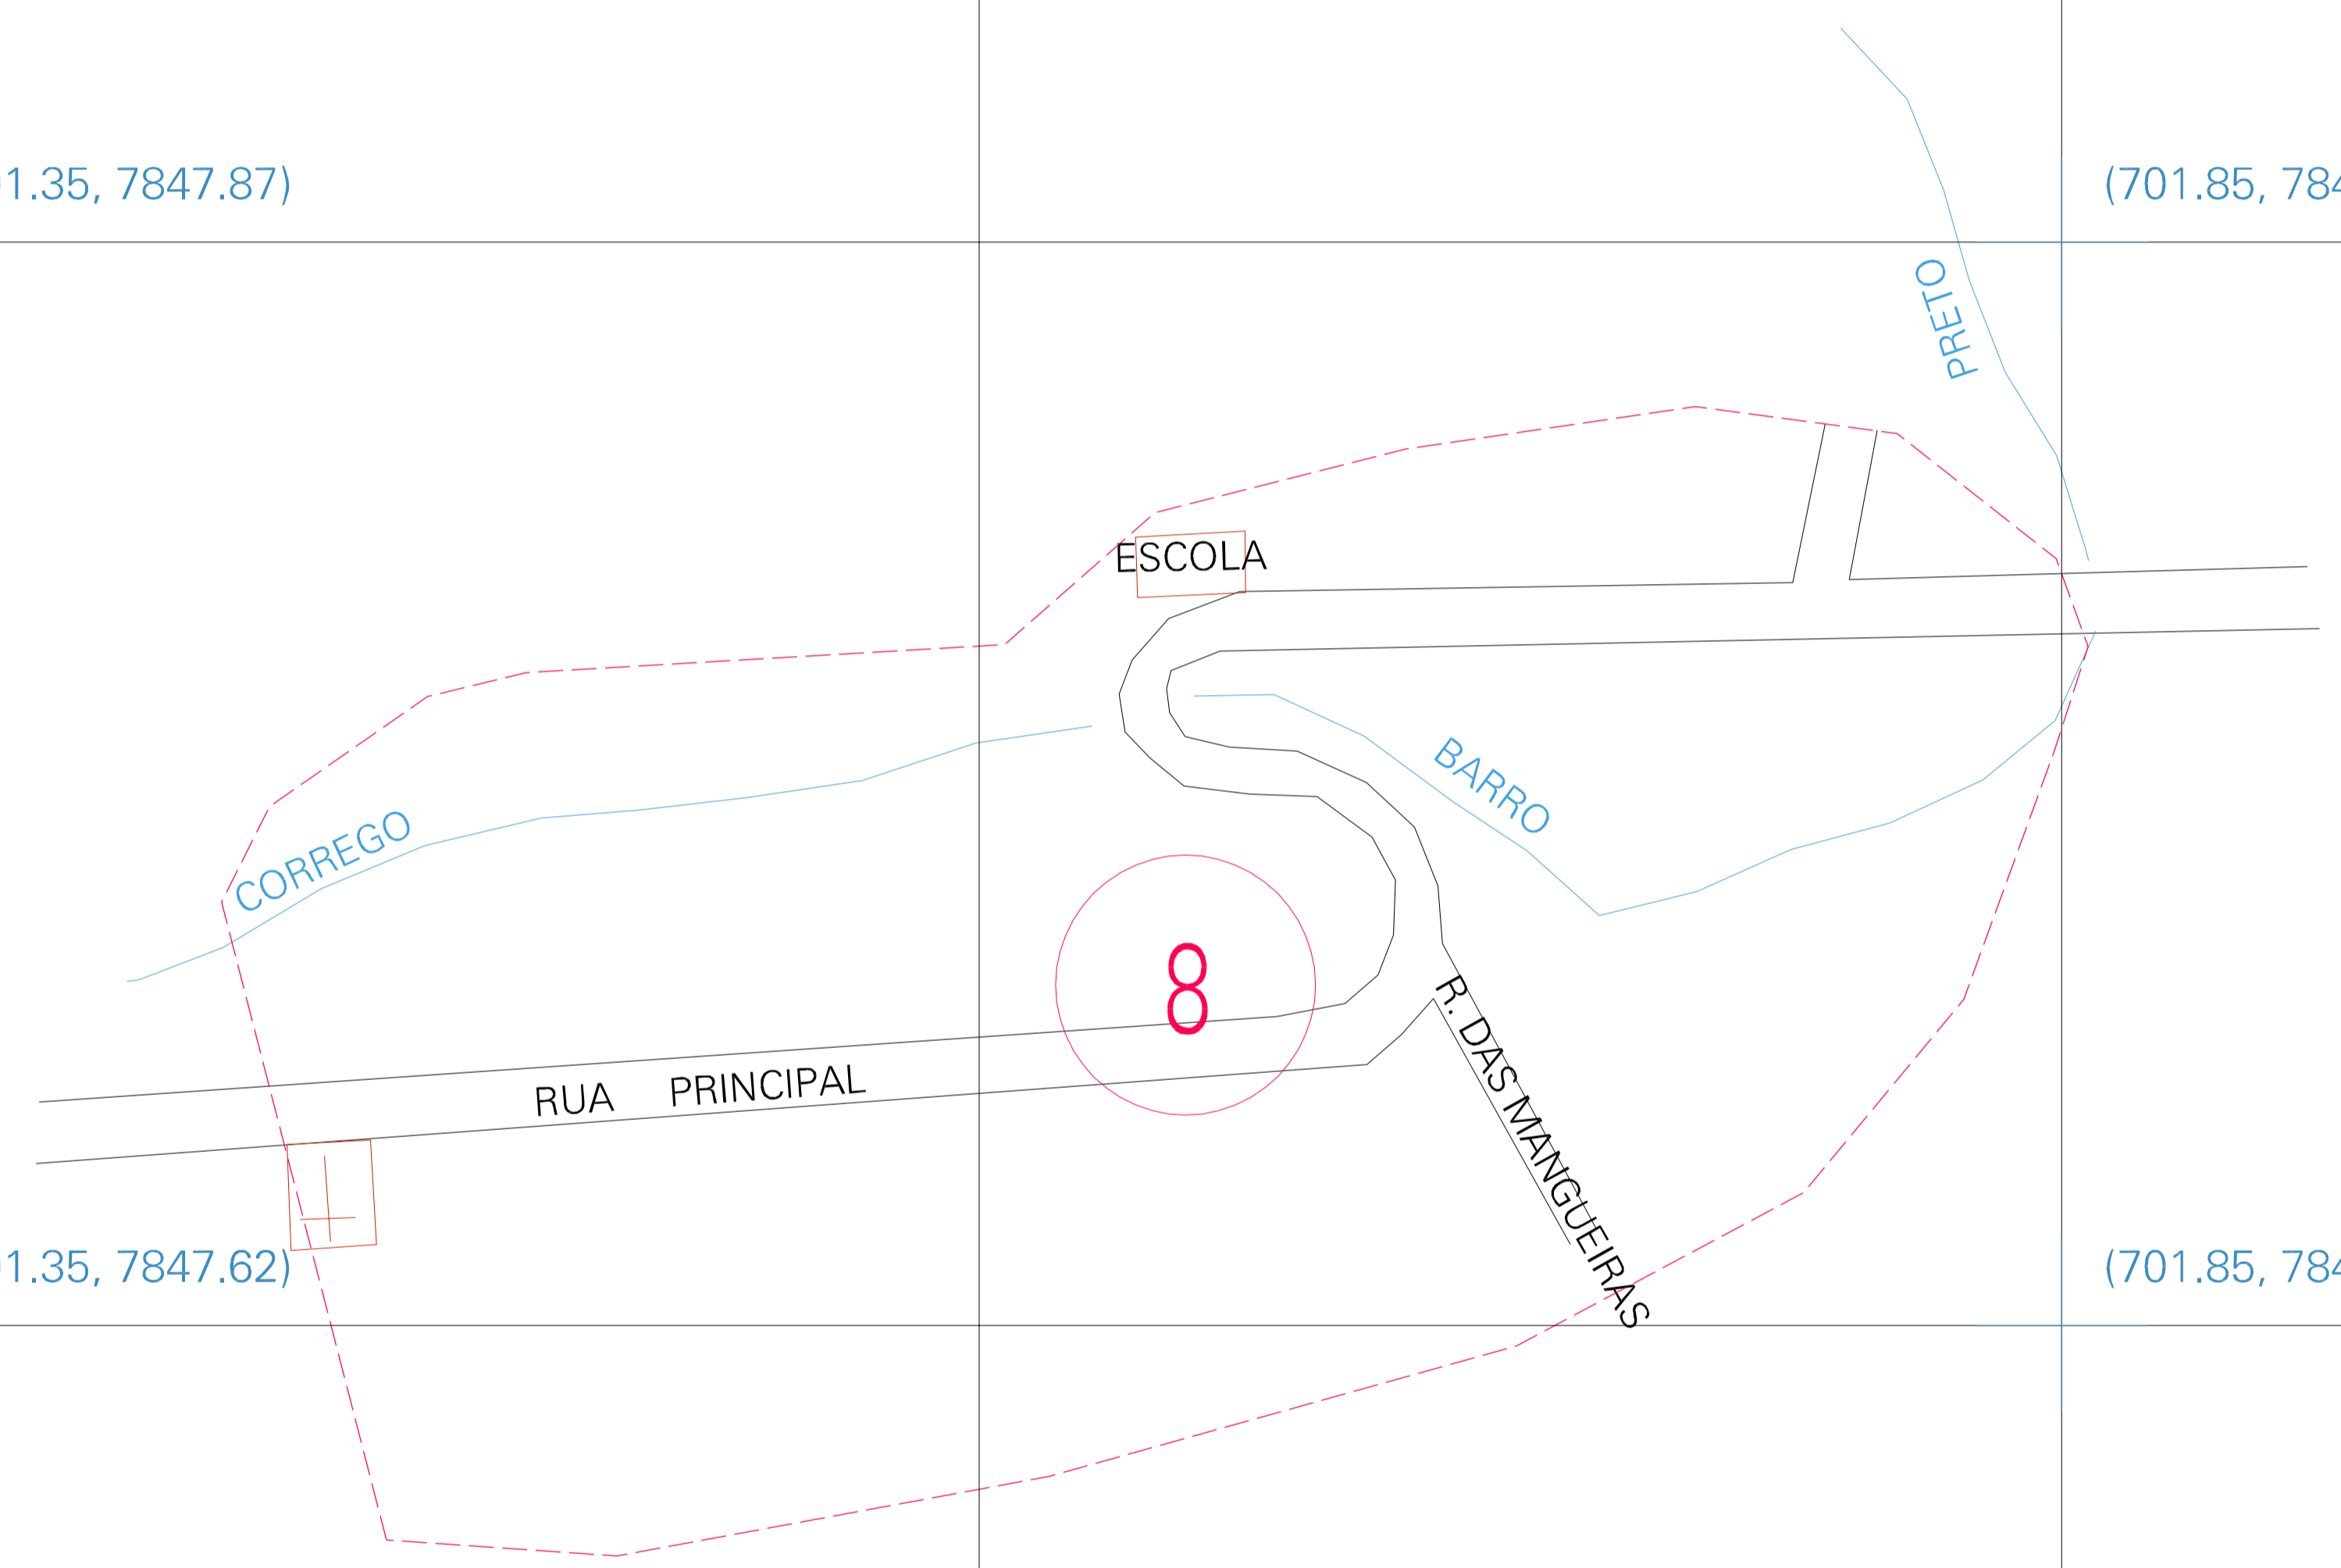

(701.35, 7847.87)

(701.85, 7847.87)

(701.35, 7847.62)

(701.85, 7847.62)

ESTADO DE MINAS GERAIS
 Município: 31.58003
 SANTA MARIA DE ITABIRA

Folha : 01 - 01

Arquivo: 315800300001.dgn
 Limites(km): (701.1, 7847.37) - (702.1, 7848.12)

LEGENDA

- LIMITES**
- Munícipio ou Perimetro Urbano
 - Distrito
 - Subdistrito, RA, Zona ou similar
 - Bairro ou similar
 - Sector Censitário
- CODIGOS**
- Distrito (cod. do município + cod. do distrito)
 - Subdistrito (cod. do distrito + cod. do subdistrito)
 - Bairro (cod. do bairro no município)
 - Sector (número do sector no distrito ou subdistrito)

Articulação de Folhas

MAPA URBANO DIGITAL
 FOLHA A1