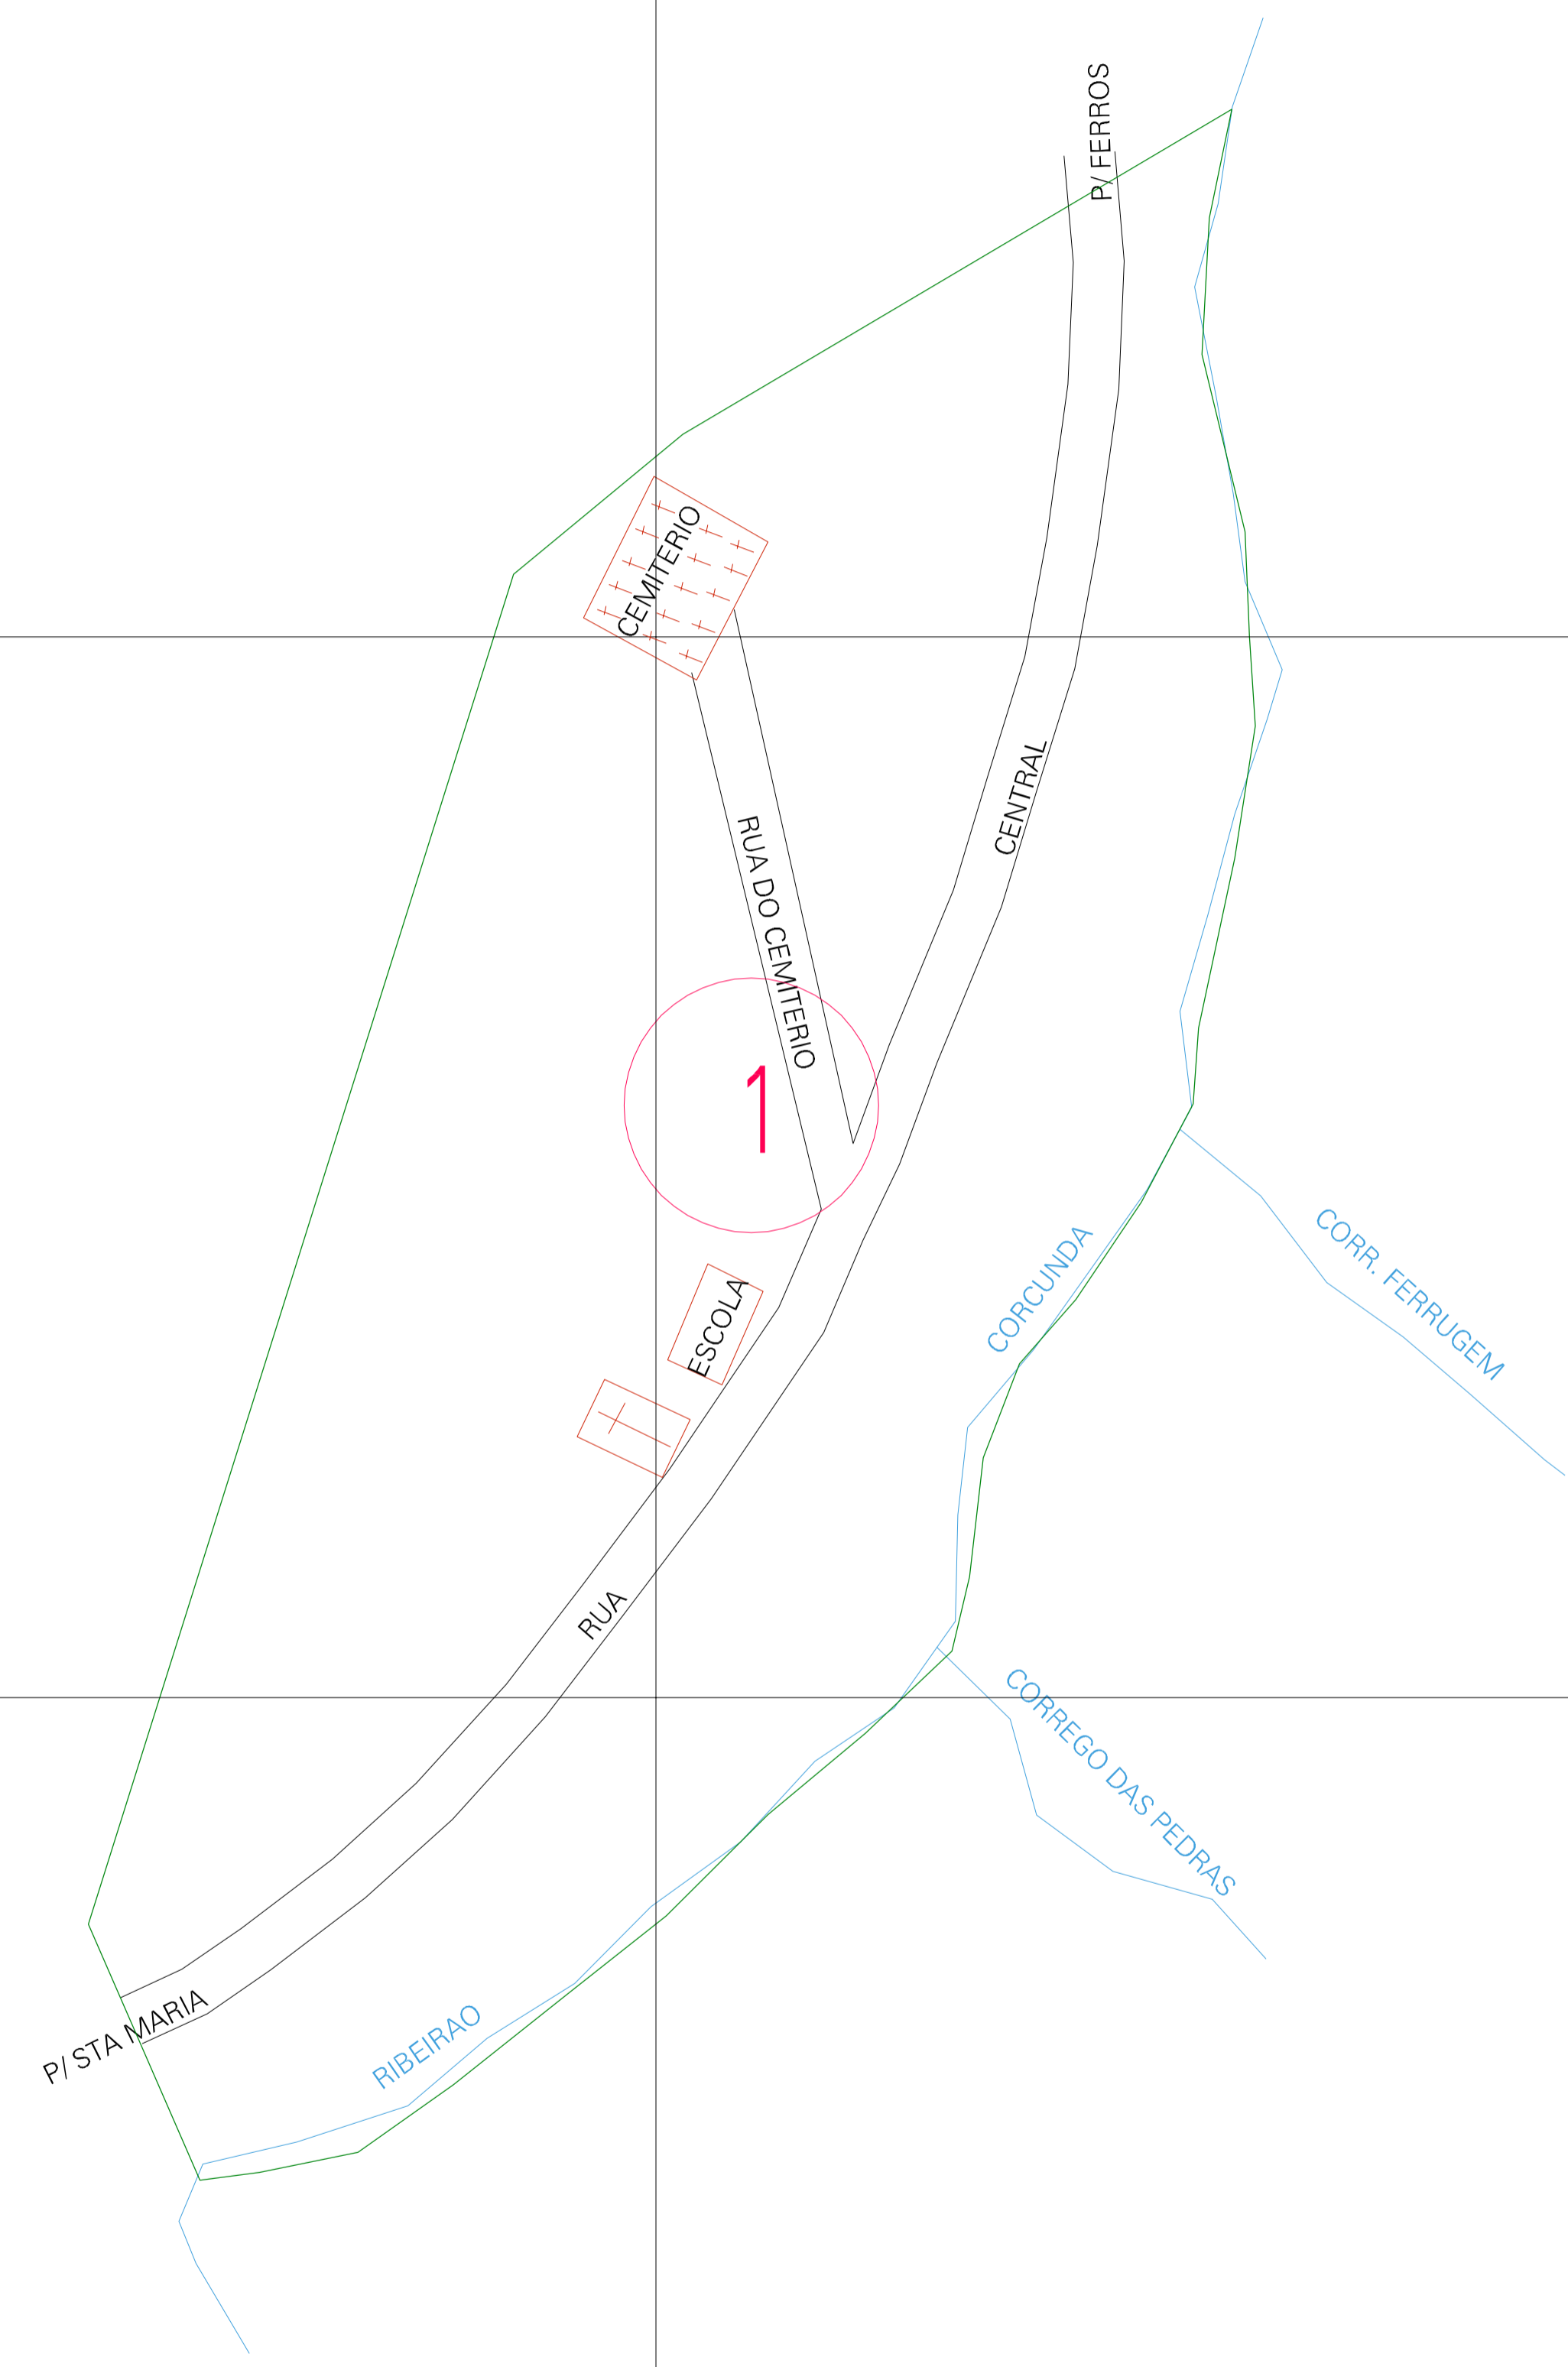

(707.75, 7854.39)

(708.25, 7854.39)

(707.75, 7854.14)

(708.25, 7854.14)

ESTADO DE MINAS GERAIS  
 Município: 31.58003  
 SANTA MARIA DE ITABIRA

Folha : 01 - 01

Arquivo: 315800310.dgn  
 Limites(km): ( 707.5, 7853.89) - ( 708.5, 7854.84)

LEGENDA

- LIMITES**
- Município ou Perímetro Urbano
  - Distrito
  - Subdistrito, RA, Zona ou similar
  - Bairro ou similar
  - Setor Censitário
- CODIGOS**
- 22306.05 Distrito (cod. do município + cod. do distrito)
  - 06.06 Subdistrito (cod. do distrito + cod. do subdistrito)
  - 003 Bairro (cod. do bairro no município)
  - 25 Setor (número do setor no distrito ou subdistrito)

Articulação de Folhas

MAPA URBANO DIGITAL  
 FOLHA A1