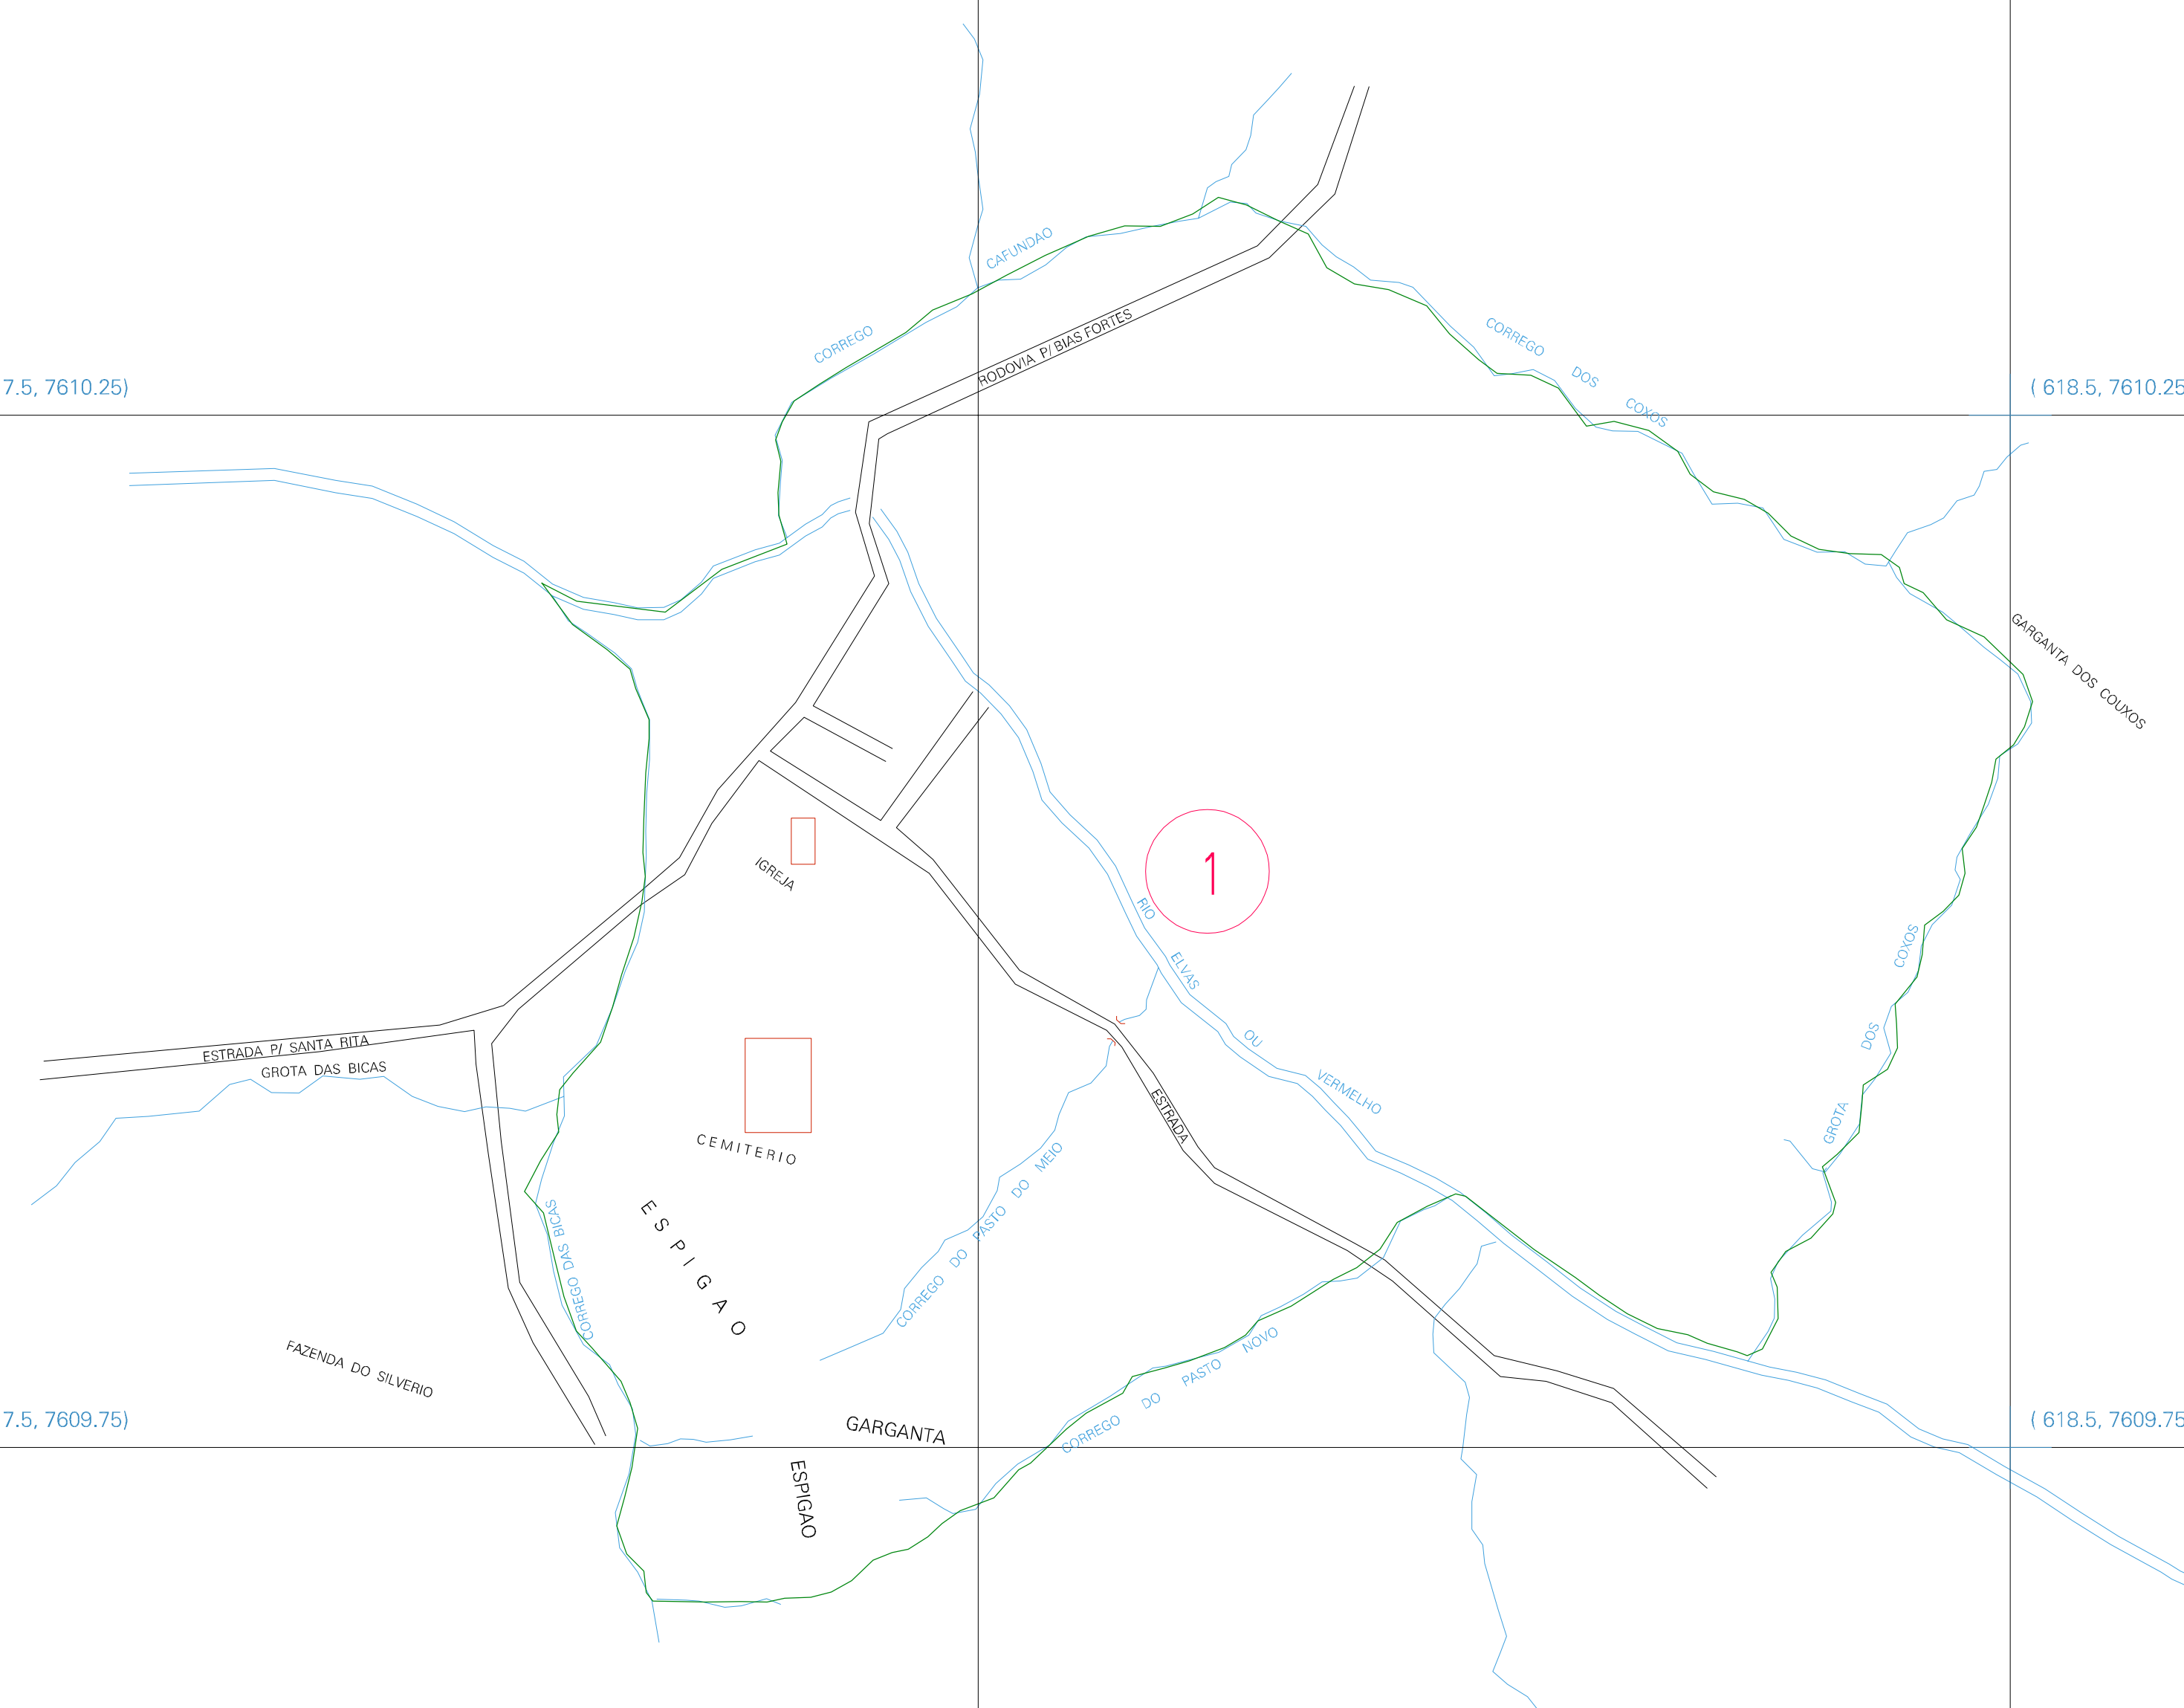

(617.5, 7610.25)

(618.5, 7610.25)

(617.5, 7609.75)

(618.5, 7609.75)

ESTADO DE MINAS GERAIS

Município: 31.59407

SANTA RITA DE IBITIPOCA

Folha : 01 - 01

Arquivo: 315940710.dgn

Limites(km): (617, 7609.25)-(618, 7610.75)

LEGENDA

LIMITES

-  Município ou Perímetro Urbano
-  Distrito
-  Subdistrito, RA, Zona ou similar
-  Bairro ou similar
-  Setor Censitário

CODIGOS

-  27306.05 Distrito (cod. do município + cod. do distrito)
-  05.06 Subdistrito (cod. do distrito + cod. do subdistrito)
-  003 Bairro (cod. do bairro no município)
-  25 Setor (número do setor no distrito ou subdistrito)

Articulação de Folhas

MAPA URBANO DIGITAL FOLHA A1