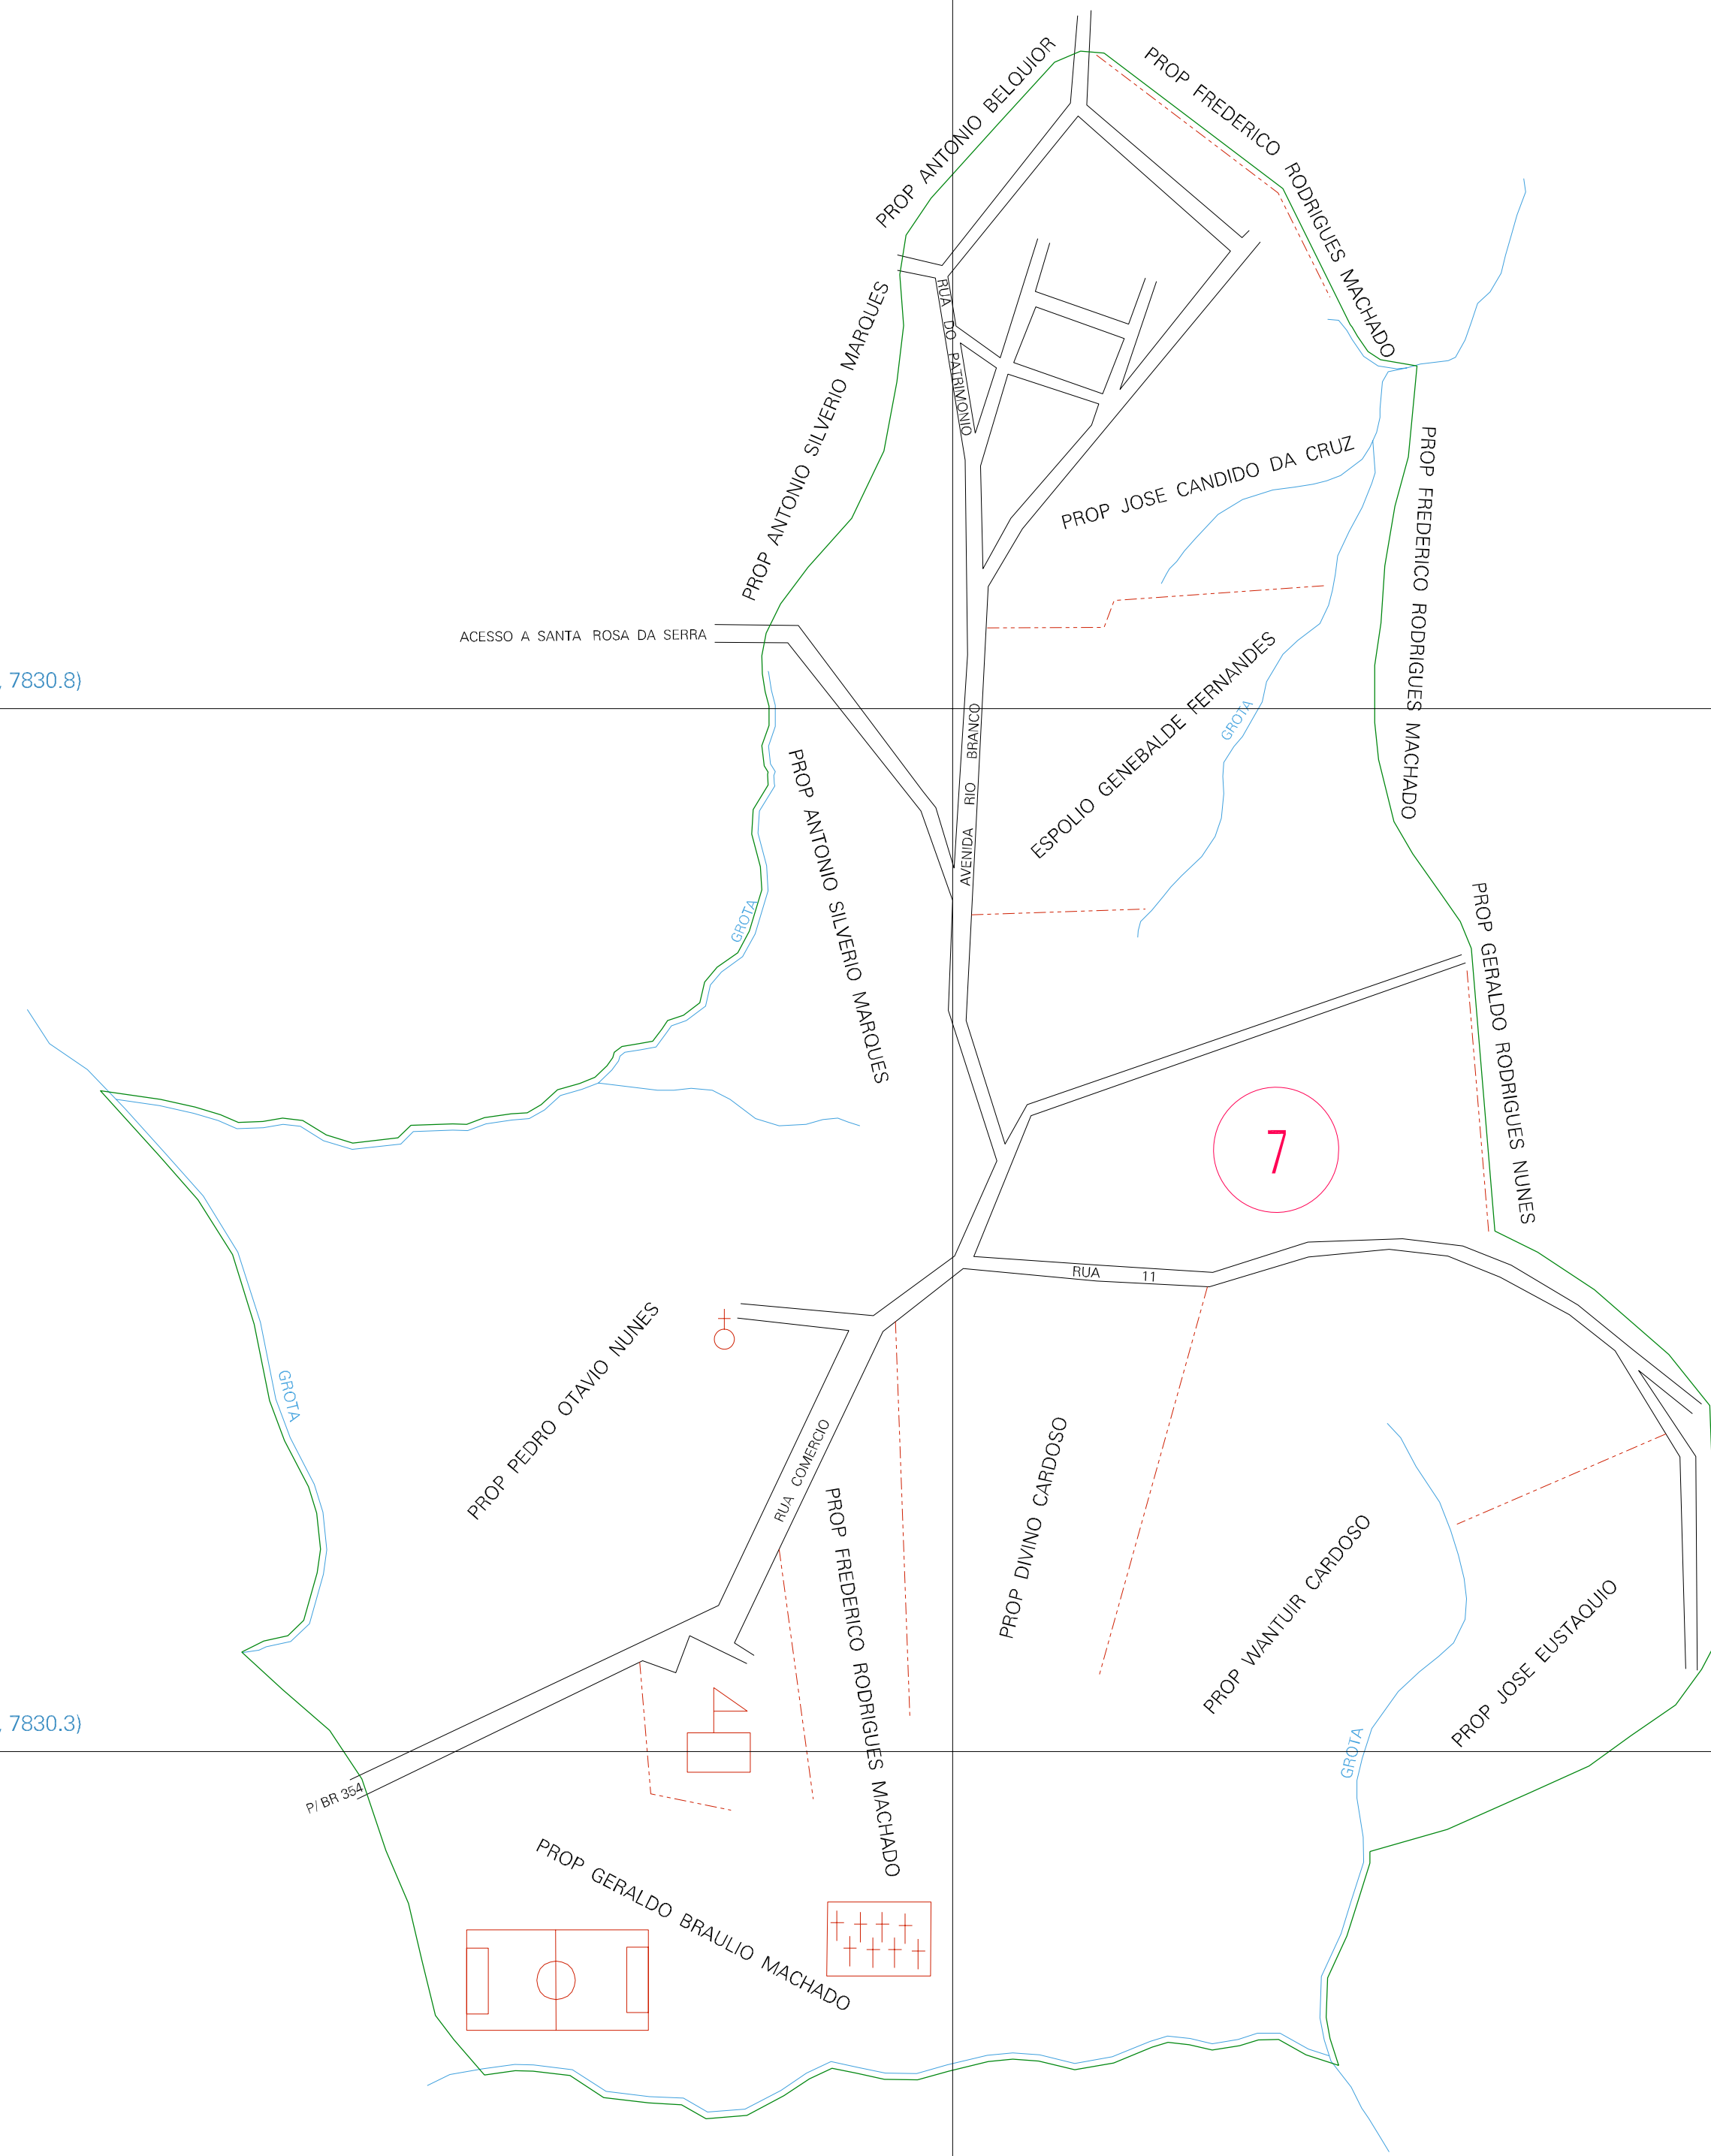

( 395.5, 7830.8)

( 396.5, 7830.8)

( 395.5, 7830.3)

( 396.5, 7830.3)

ESTADO DE MINAS GERAIS  
 Município: 31.59704  
 SANTA ROSA DA SERRA

Folha : 01 - 01

Arquivo: 315970400001.dgn  
 Limites(km): ( 395, 7829.8) - ( 397, 7831.3)

LEGENDA

- LIMITES**
- Município ou Perímetro Urbano
  - Distrito
  - Subdistrito, RA, Zona ou similar
  - Bairro ou similar
  - Setor Constâncio
- CODIGOS**
- 27306.05 Distrito (cod. do município + cod. do distrito)
  - 05.06 Subdistrito (cod. do distrito + cod. do subdistrito)
  - 003 Bairro (cod. do bairro no município)
  - 25 Setor (número do setor no distrito ou subdistrito)

Articulação de Folhas

MAPA URBANO DIGITAL  
 FOLHA A1