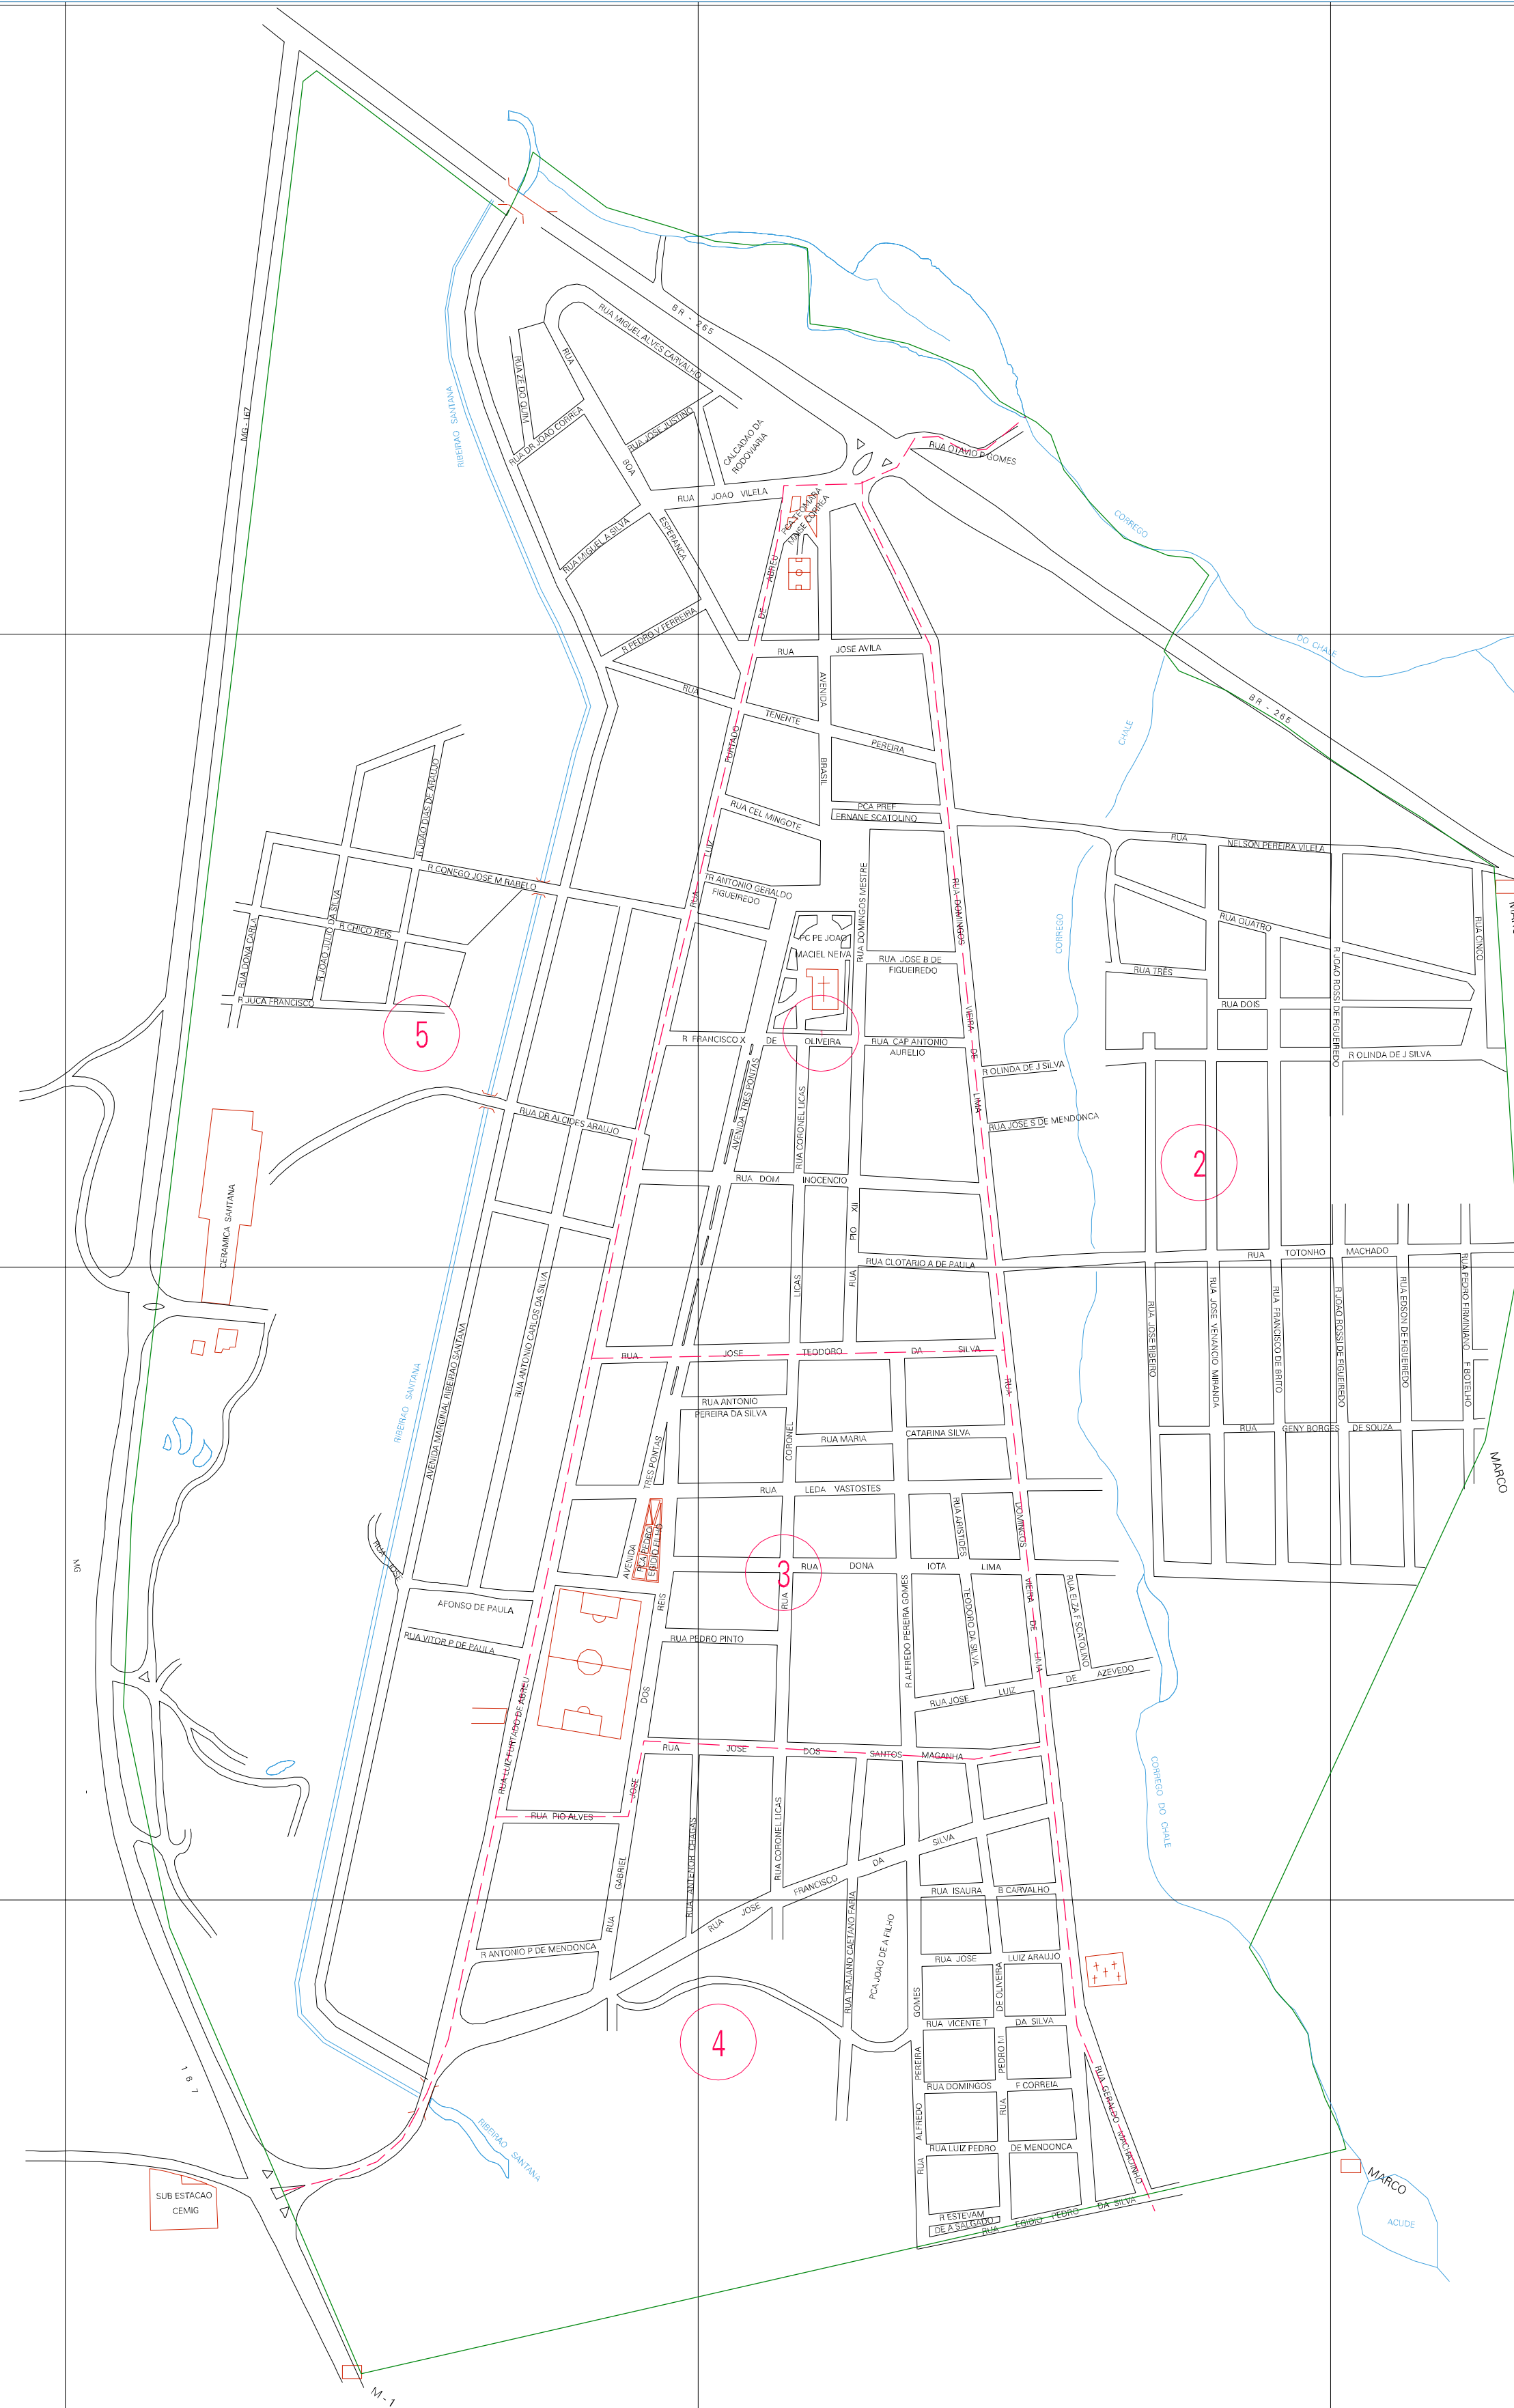

(448.35, 7650.45)

(448.35, 7650.45)

(448.35, 7649.45)

(448.35, 7649.45)

ESTADO DE MINAS GERAIS

Município: 31.58300

SANTANA DA VARGEM

Folha : 01 - 01

Arquivo: 3158300.dgn

LEGENDA

- LIMITES
  - Município ou Perímetro Urbano
  - Distrito
  - Subdistrito, RA, Zona ou similar
  - Bairro ou similar
  - Sector Censitário

CODIGOS

- 22306.05 Distrito (cod. do município + cod. do distrito)
- 05.08 Subdistrito (cod. do distrito + cod. do subdistrito)
- 003 Bairro (cod. do bairro no município)
- 25 Sector (número do setor no distrito ou subdistrito)

Articulação de Folhas

MAPA URBANO DIGITAL
FOLHA A1

CENSO AGROPECUARIO 2006

CONTAGEM DA POPULAÇÃO 2007

Data de Impressão: 13.08.07