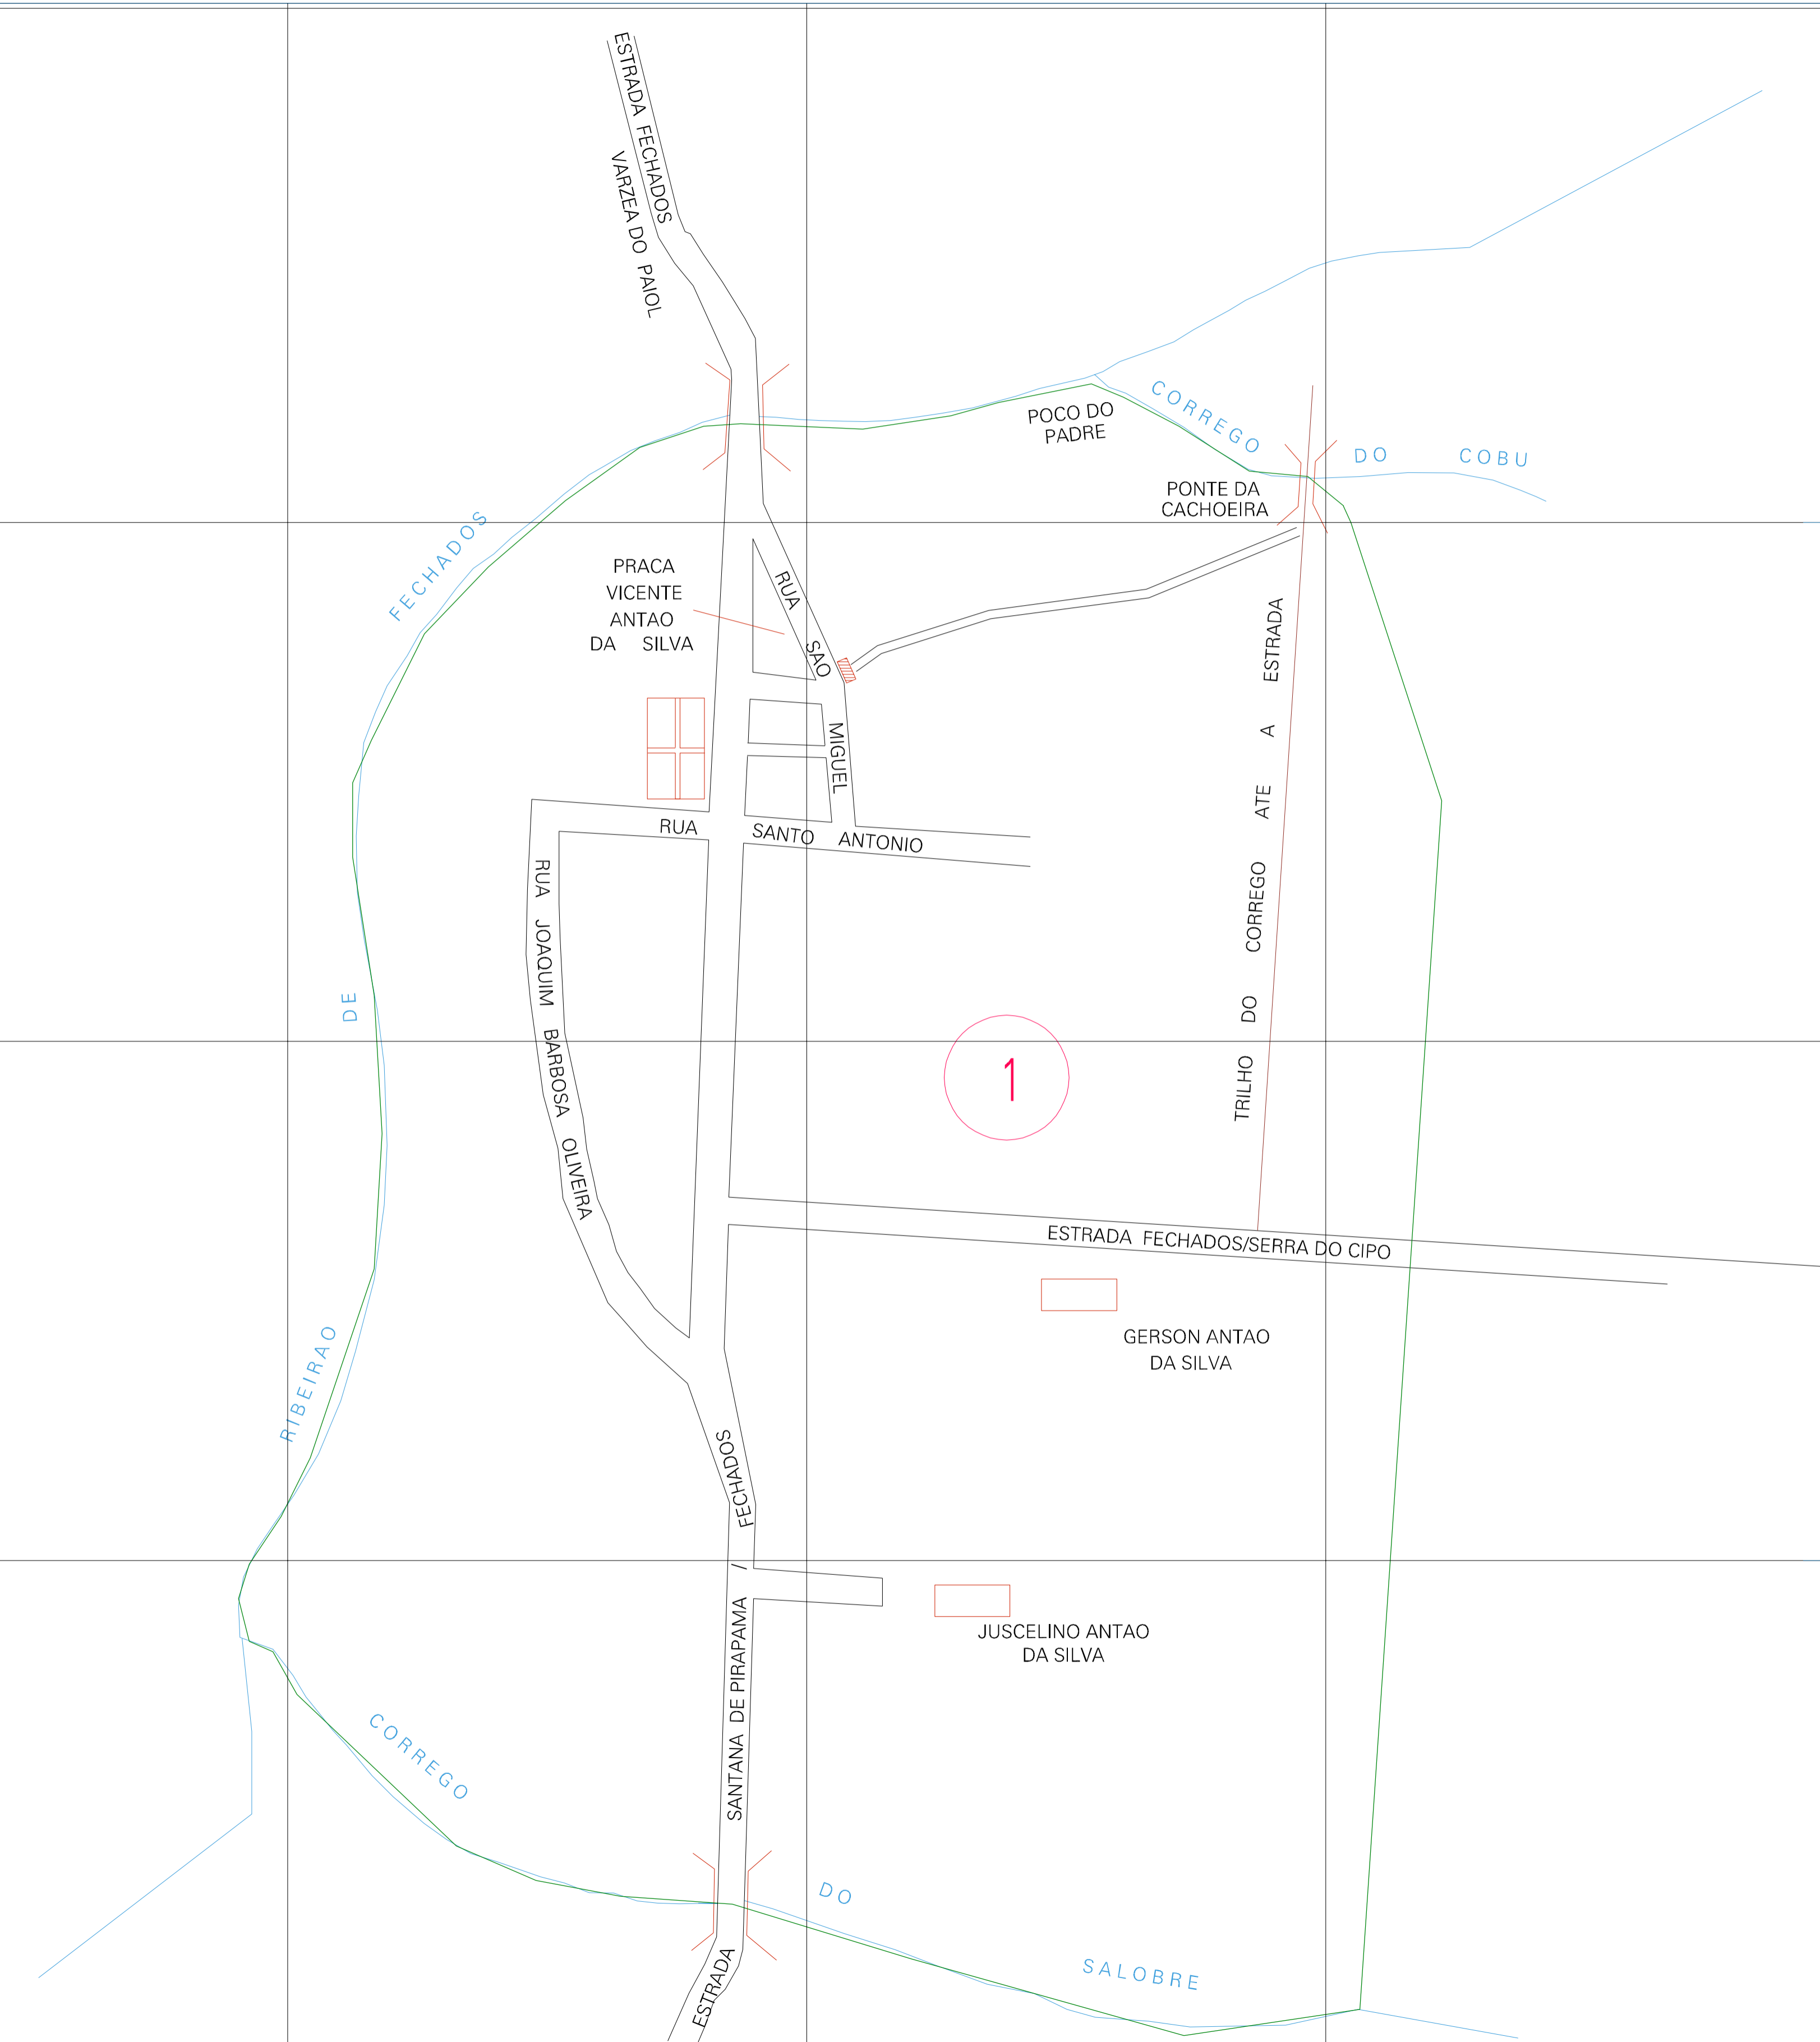

(614.75, 7920.85)

(615.75, 7920.85)

(614.75, 7920.35)

(615.75, 7920.35)

ESTADO DE MINAS GERAIS
 Município: 31.58508
 SANTANA DE PIRAPAMA
 Folha : 01 - 01
 Arquivo: 315850810.dgn
 Limites(km): (614.5, 7920.1) - (616.0, 7921.1)

- LEGENDA**
- LIMITES**
- Município ou Perimetro Urbano
 - - - Distrito
 - - - Subdistrito, RA, Zona ou similar
 - - - Bairro ou similar
 - - - Setor Censitário
- CODIGOS**
- 22306.05 Distrito (cod. do município + cod. do distrito)
 - 05.06 Subdistrito (cod. do distrito + cod. do subdistrito)
 - 003 Bairro (cod. do bairro no município)
 - 25 Setor (número do setor no distrito ou subdistrito)

MAPA URBANO DIGITAL
FOLHA A1