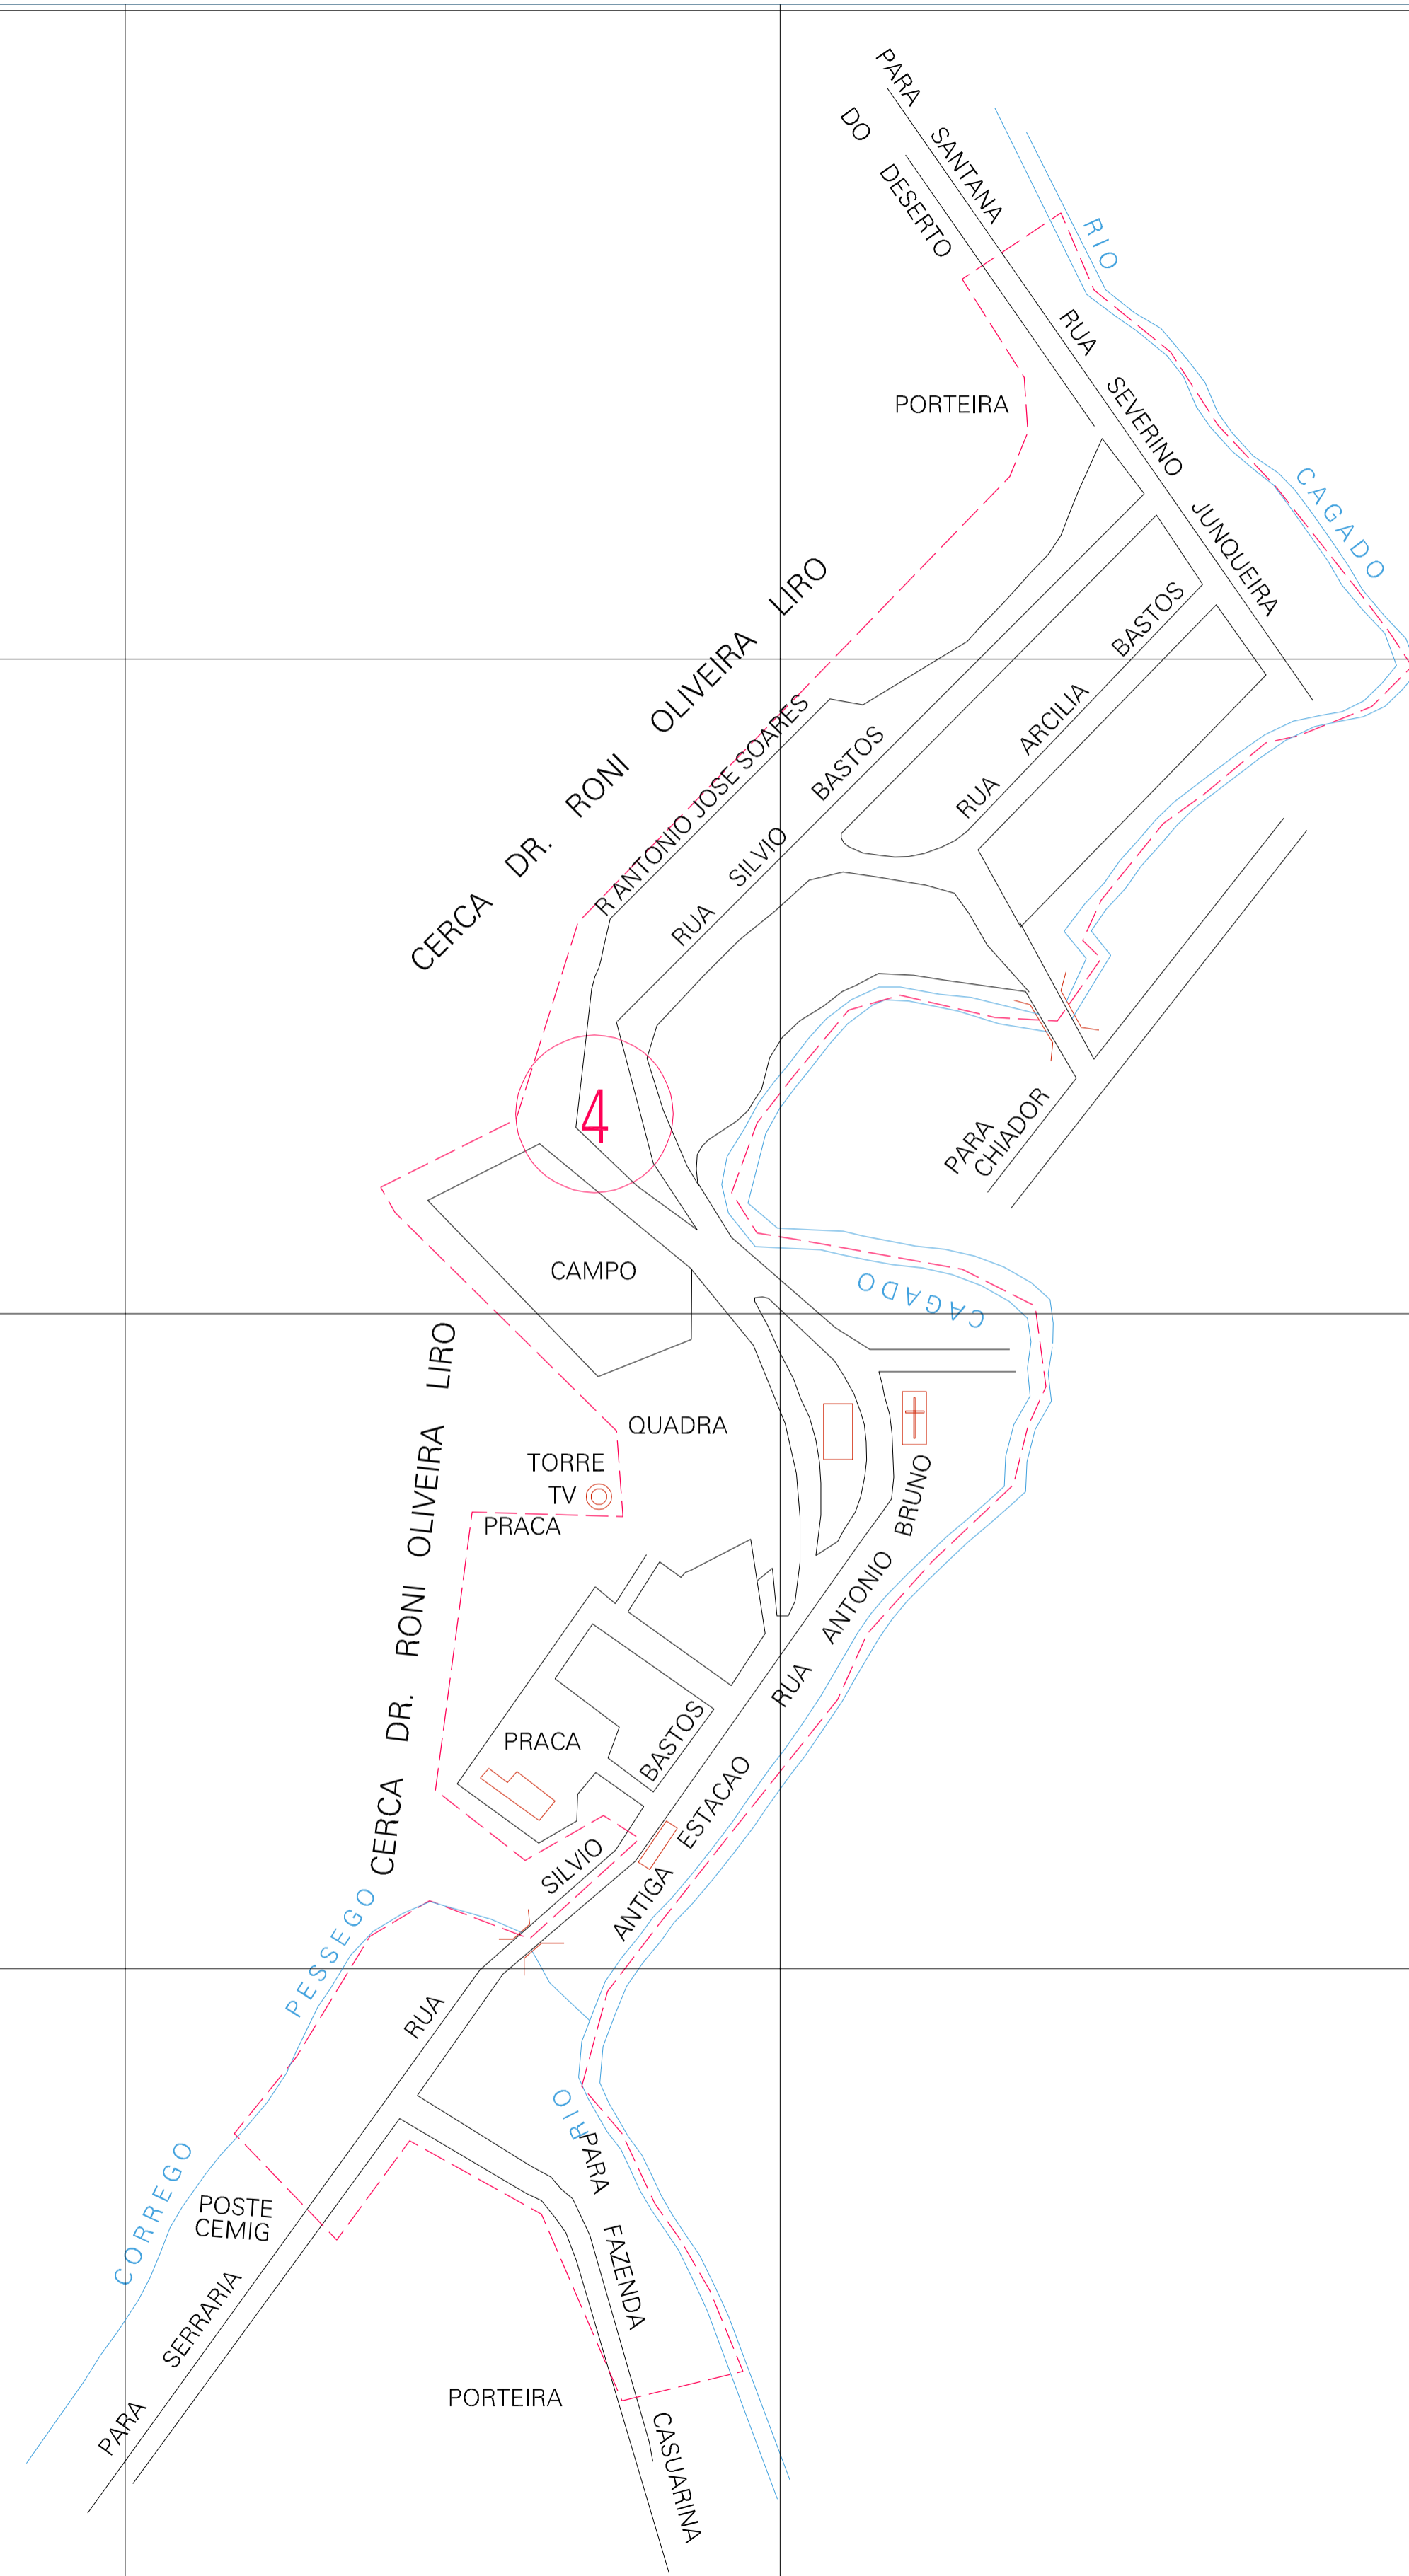

(691.05, 7566.15)

(692.05, 7566.15)

(691.05, 7565.65)

(692.05, 7565.65)

ESTADO DE MINAS GERAIS
Município: 31.58607
SANTANA DO DESERTO

Folha : 01 - 01

Arquivo: 315860700002.dgn
Limites(km): (690.8, 7565.4) - (692.3, 7566.4)

LEGENDA

LIMITES
 - Município ou Perímetro Urbano
 - Distrito
 - Subdistrito, RA, Zona ou similar
 - Bairro ou similar
 - Setor Censitário

CODIGOS
 22306.05 Distrito (cod. do município + cod. do distrito)
 05.06 Subdistrito (cod. do distrito + cod. do subdistrito)
 003 Bairro (cod. do bairro no município)
 25 Setor (número do setor no distrito ou subdistrito)

MAPA URBANO DIGITAL
FOLHA A1

CENSO AGROPECUARIO 2006
CONTAGEM DA POPULAÇÃO 2007
Data de Impressão: 22.08.07