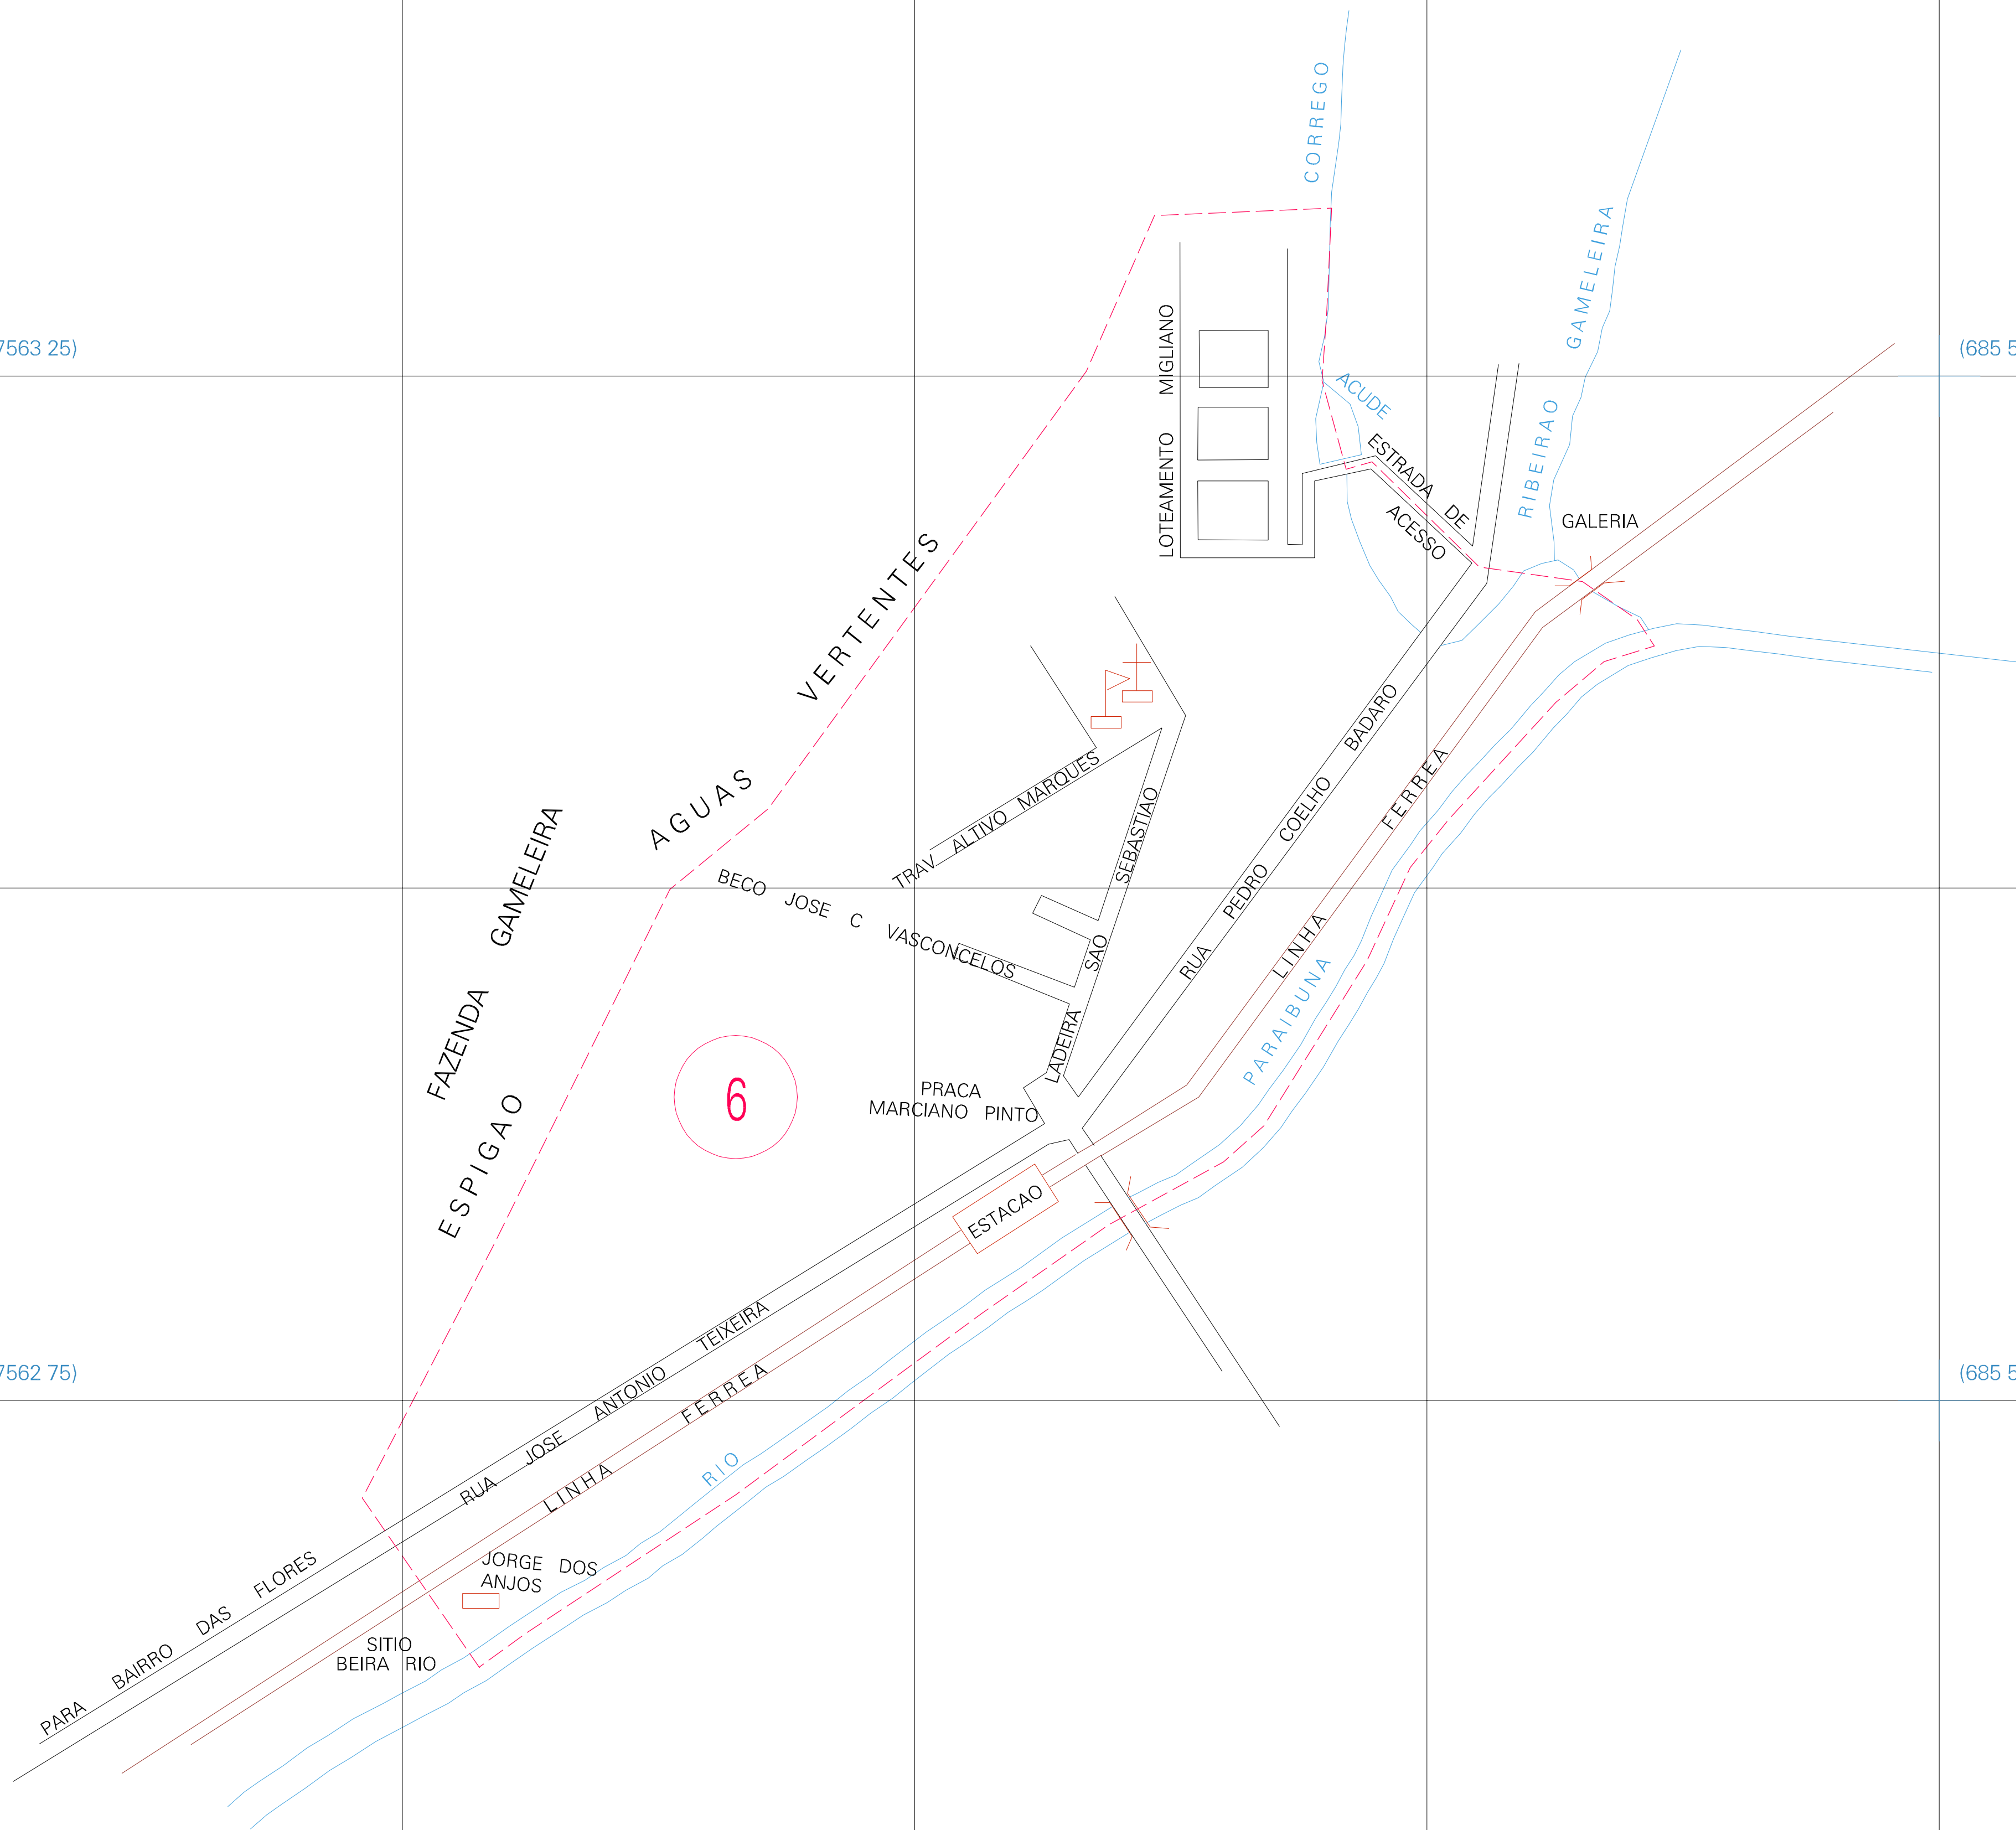

(684 55, 7563 25)

(685 55, 7563 25)

(684 55, 7562 75)

(685 55, 7562 75)

ESTADO DE MINAS GERAIS
 Município: 31.58607
 SANTANA DO DESERTO

Folha : 01 - 01

Arquivo: 315860700003.dgn
 Limites(km): (684.3, 7562.5) - (685.8, 7563.5)

LEGENDA

- LIMITES
- Município ou Perimetro Urbano
 - - - Distrito
 - - - Subdistrito, RA, Zona ou similar
 - - - Bairro ou similar
 - - - Setor Censitário
- CODIGOS
- 22306.05 Distrito (cod. do município + cod. do distrito)
 - 05.06 Subdistrito (cod. do distrito + cod. do subdistrito)
 - 003 Bairro (cod. do bairro no município)
 - 25 Setor (número do setor no distrito ou subdistrito)

MAPA URBANO DIGITAL
 FOLHA A1