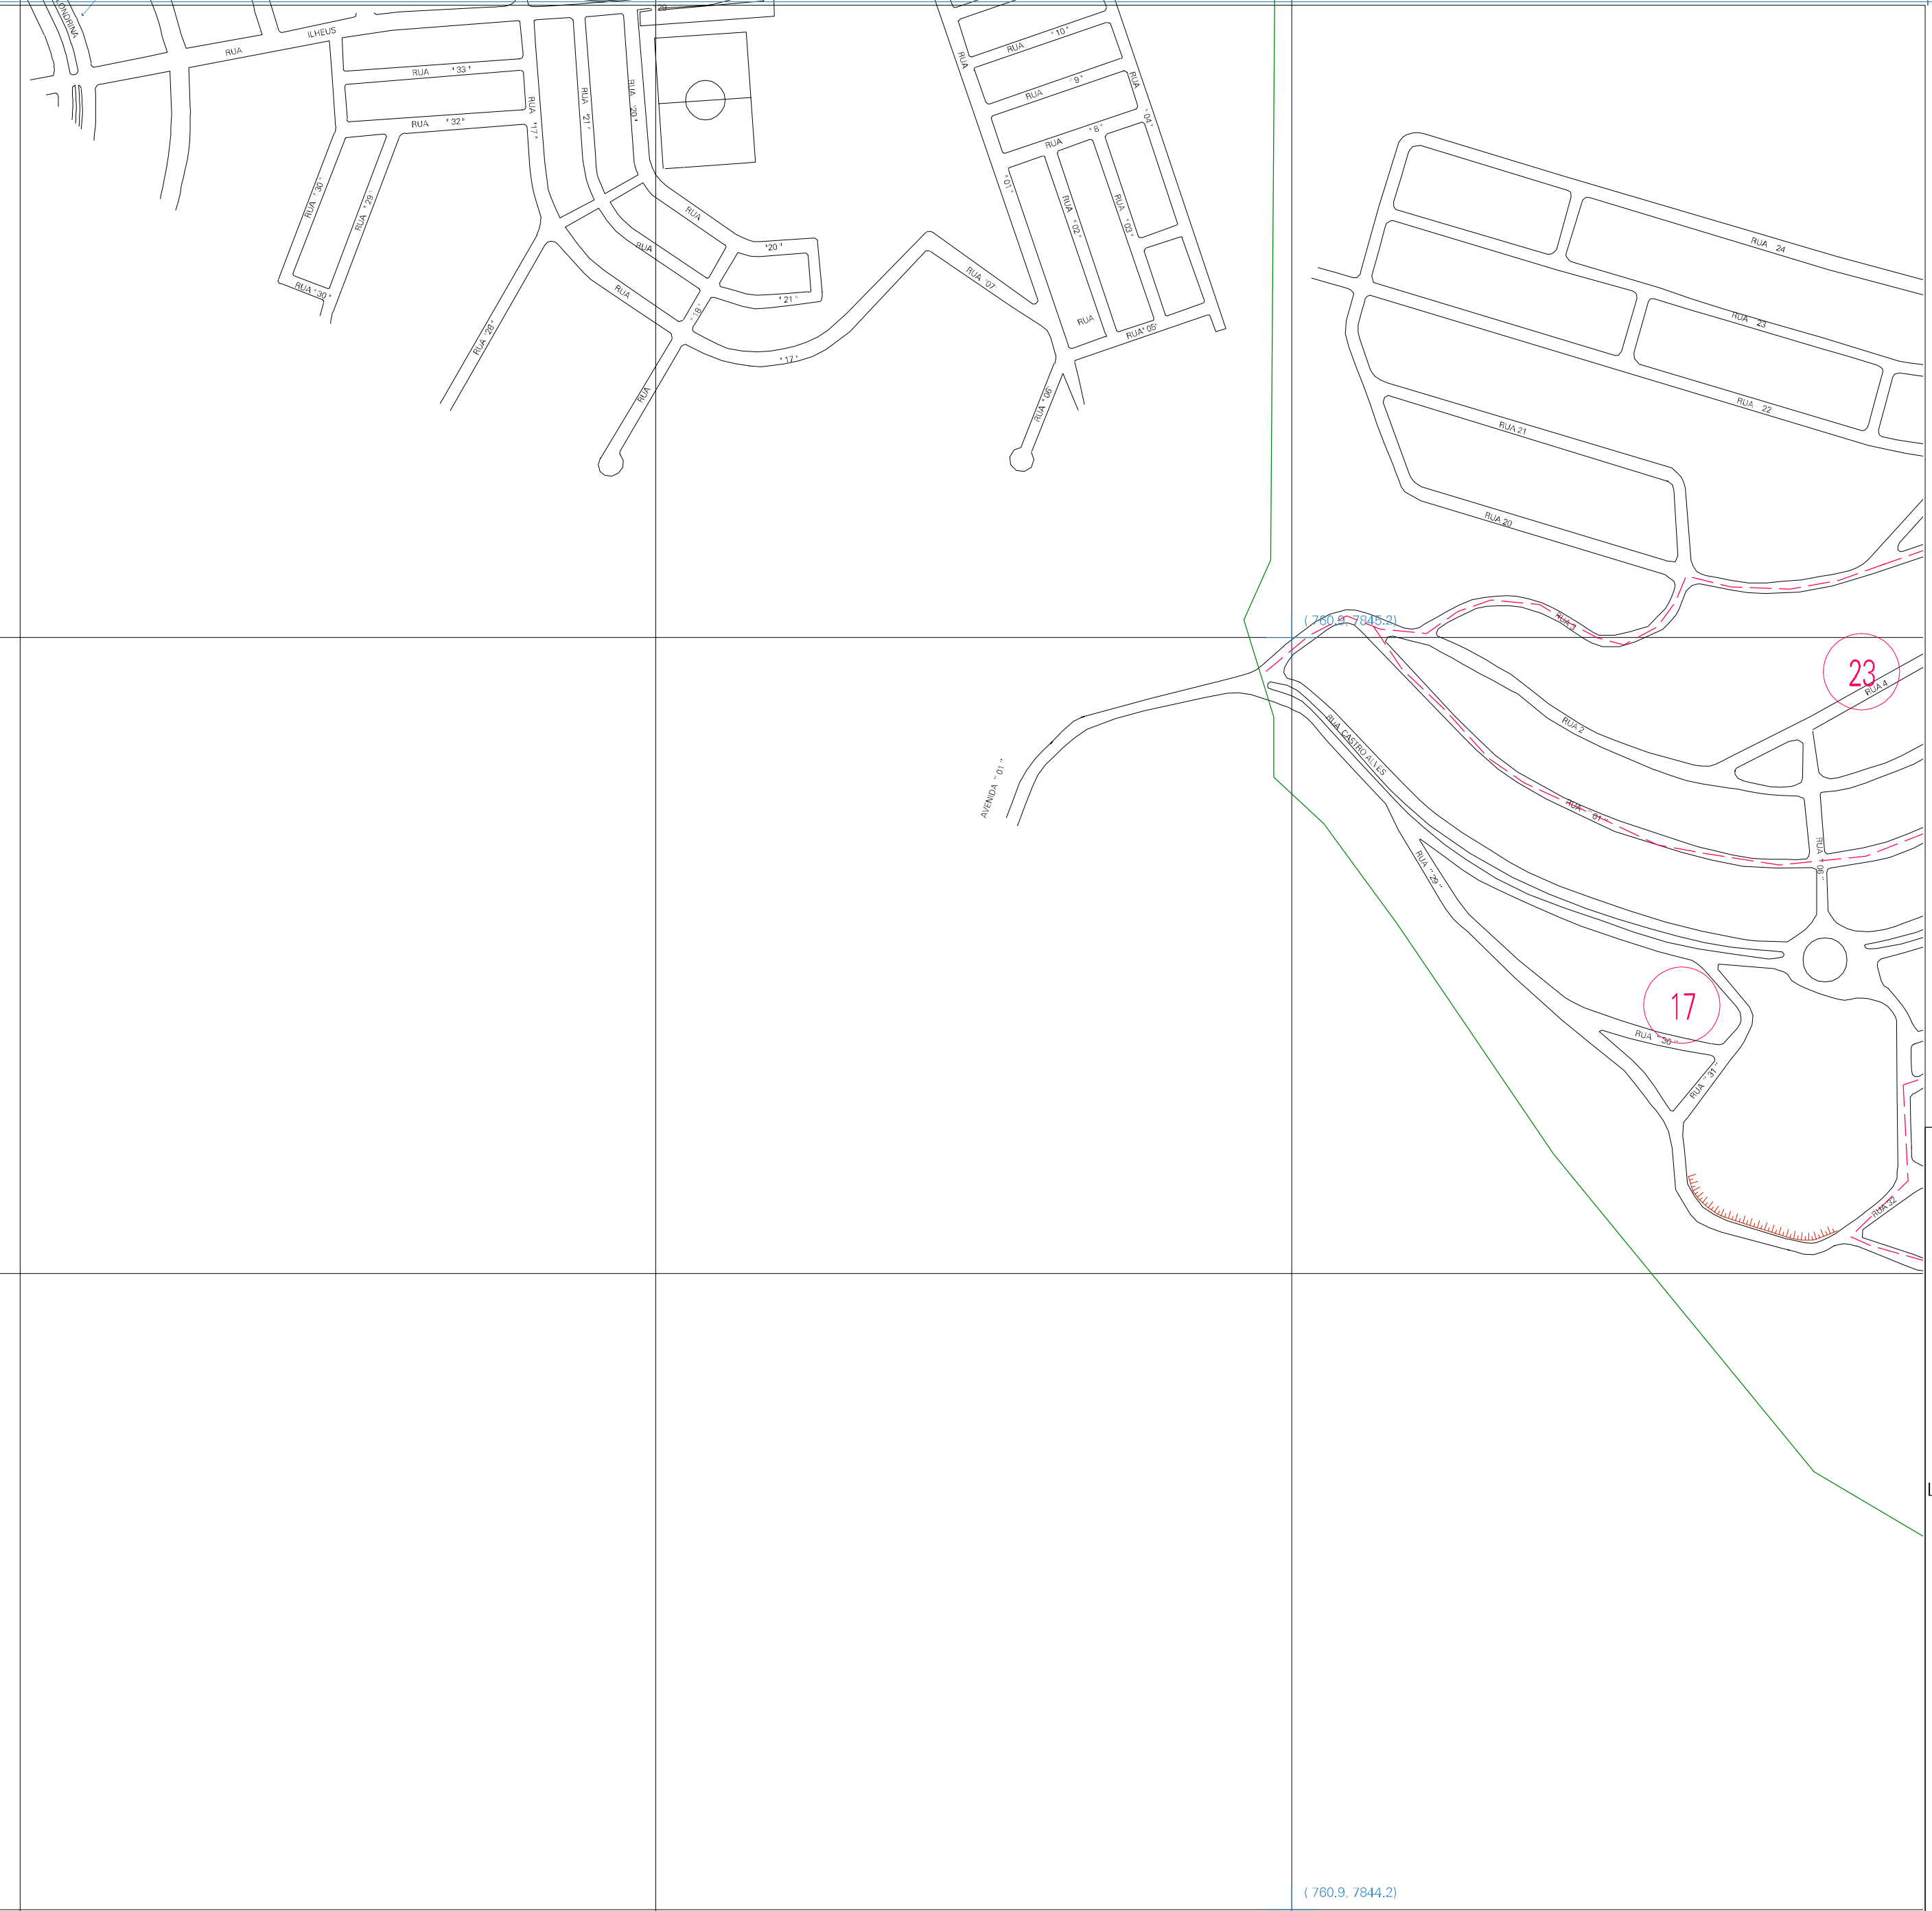

(758.9, 7845.2)

(758.9, 7844.2)

(760.9, 7844.2)

ESTADO DE MINAS GERAIS
 Município: 31.58953
 SANTANA DO PARAÍSO
 Folha : 05 - 02

Arquivo: 3158953au1.dgn
 Limites(km): (758.4, 7843.7) - (761.4, 7845.7)

- LEGENDA**
- LIMITES**
- Município ou Perímetro Urbano
 - Distrito
 - Subdistrito, FA, Zona ou similar
 - Bairro ou similar
 - Setor Censitário
- CODIGOS**
- 22306.05 Distrito (cod. do município + cod. do distrito)
 - 05.08 Subdistrito (cod. do distrito + cod. do subdistrito)
 - 003 Bairro (cod. do bairro no município)
 - 25 Setor (número do setor no distrito ou subdistrito)

**MAPA URBANO DIGITAL
 FOLHA A1**