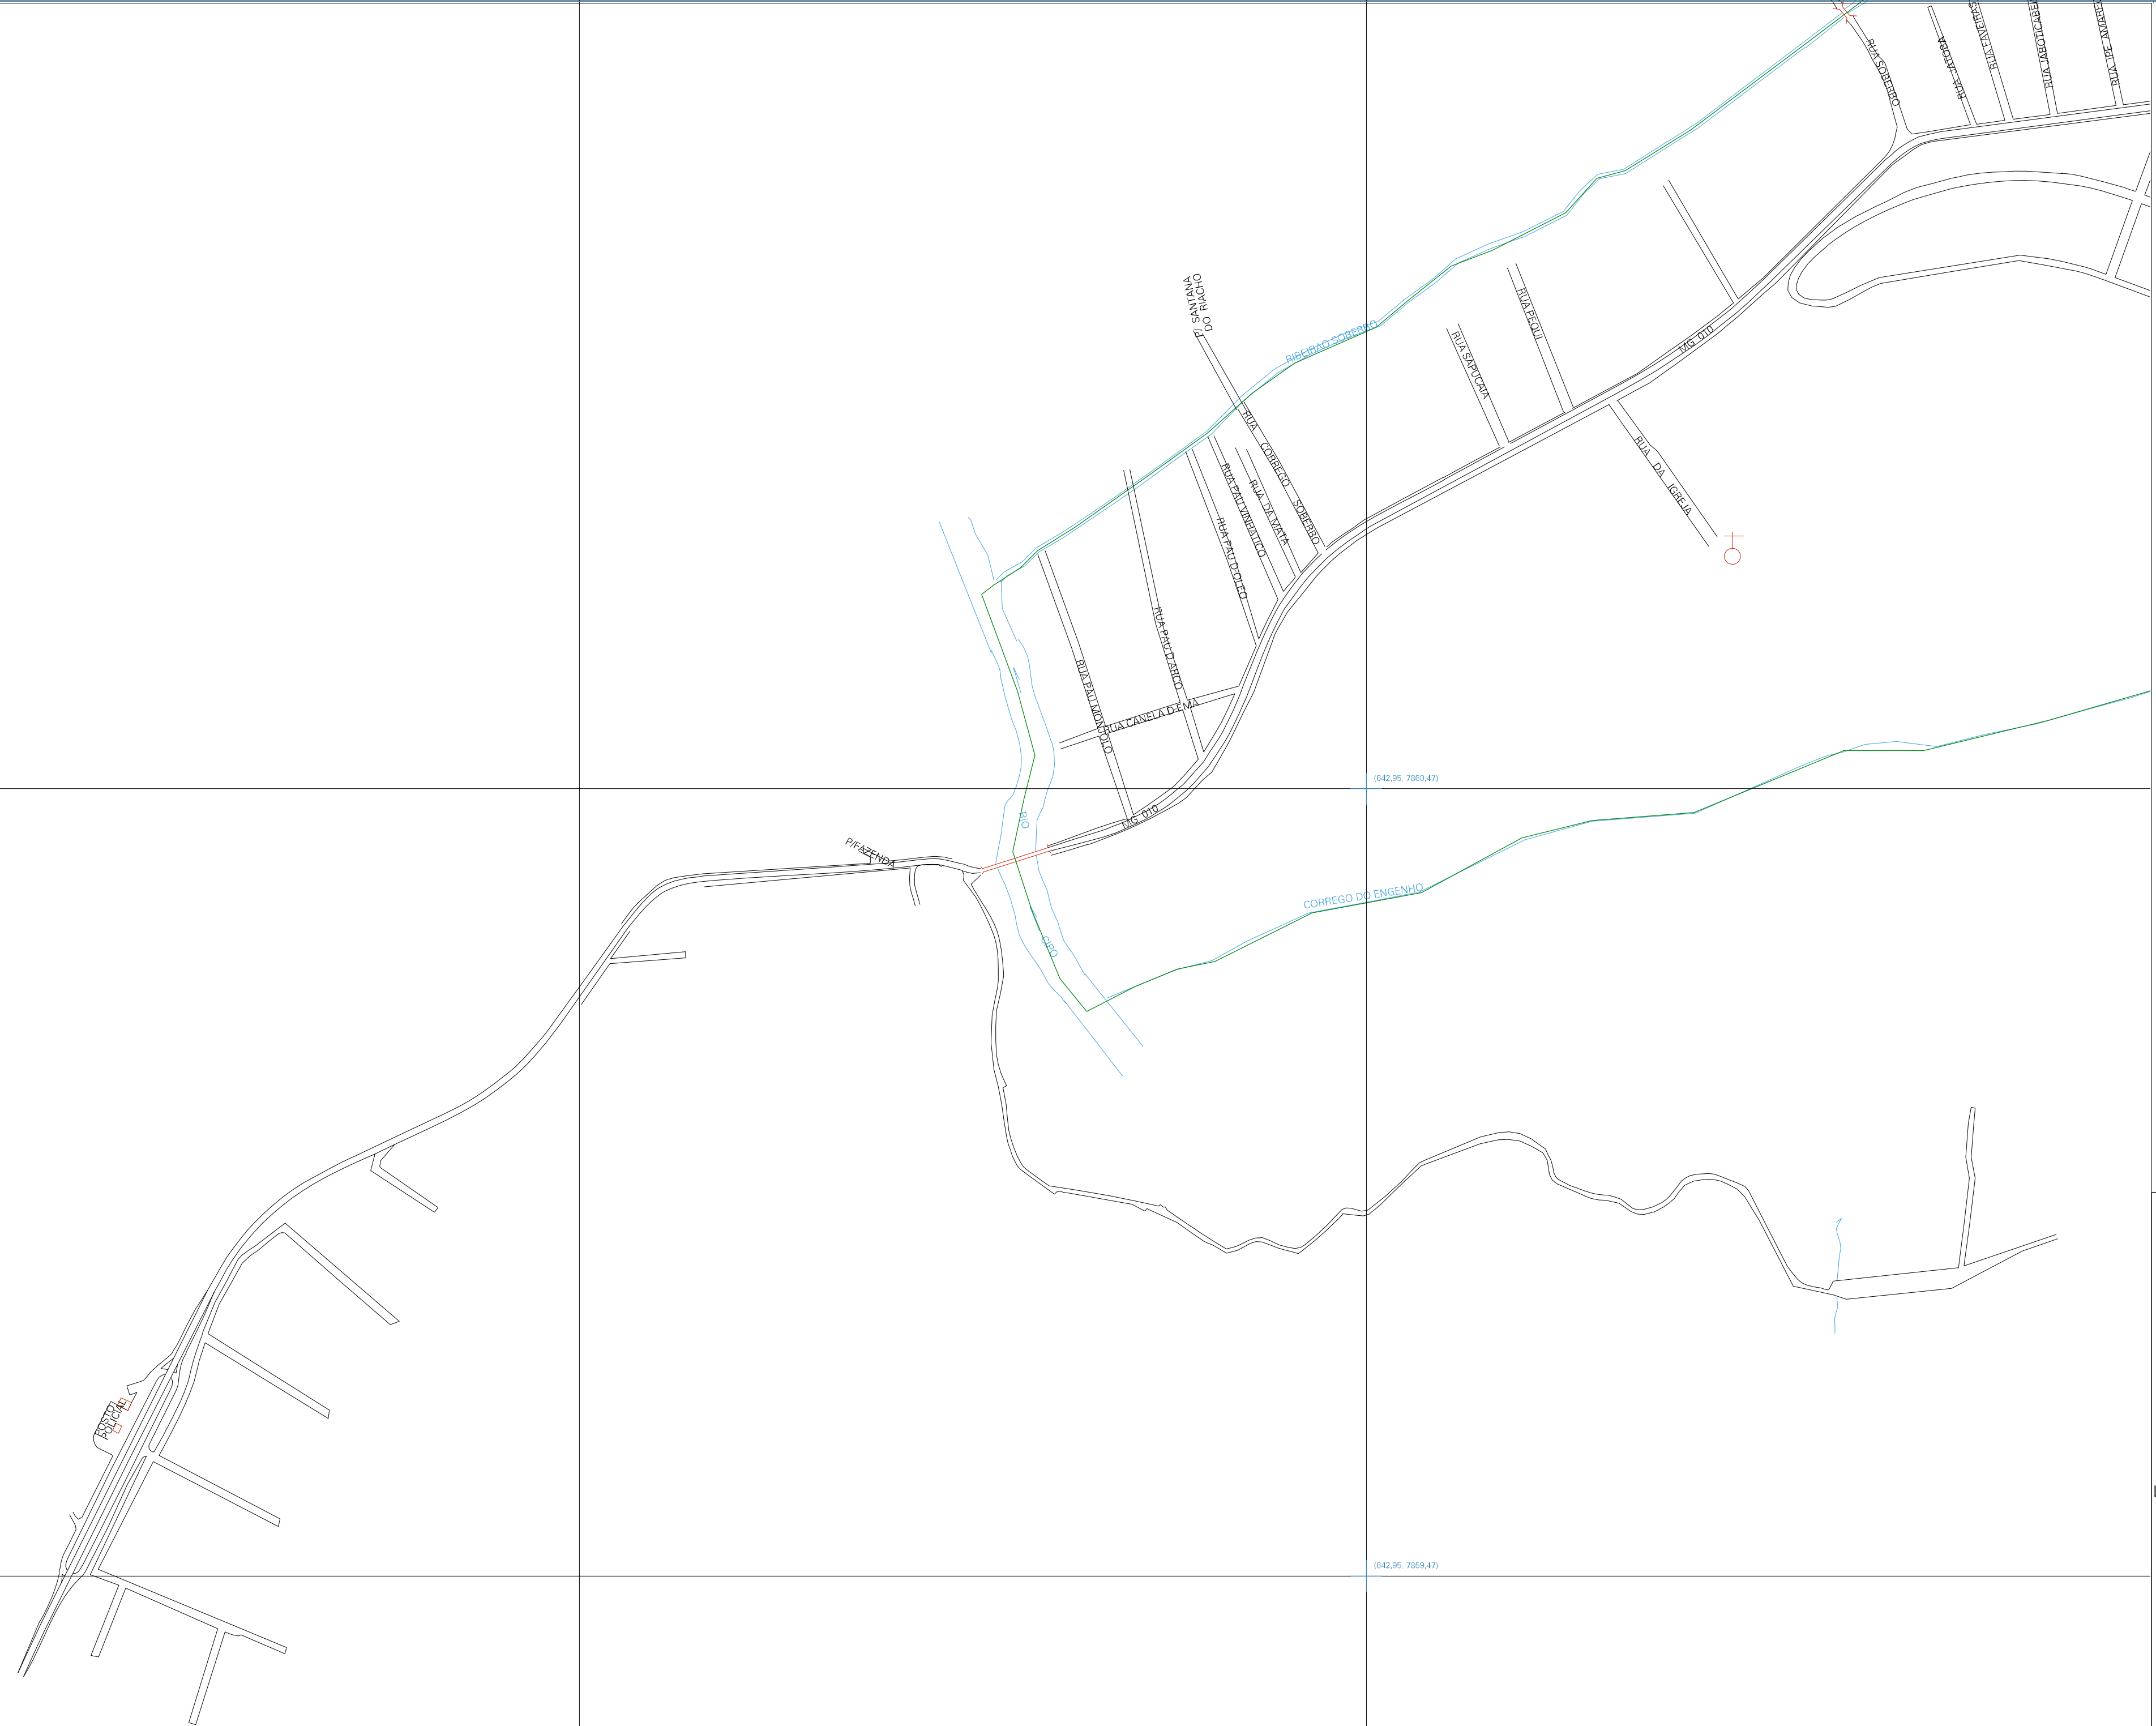

(643,95, 7660,47)

(643,95, 7660,47)

(643,95, 7660,47)

(643,95, 7660,47)

ESTADO DE MINAS GERAIS
Município: 31.59001
SANTANA DO RIACHO
Folha : 02 - 01

LEGENDA

1. LIMITES
2. Município ou Perímetro Urbano
   - Distrito
   - Subdistrito, RA, Zona ou similar
   - Bairro ou similar
   - Sector Censitário
3. CODIGOS
- 22306.05 Distrito (cod. do município + cod. do distrito)
  - 05.06 Subdistrito (cod. do distrito + cod. do subdistrito)
  - 003 Bairro (cod. do bairro no município)
  - 25 Sector (número do sector no distrito ou subdistrito)

Articulação de Folhas

MAPA URBANO DIGITAL
FOLHA A1