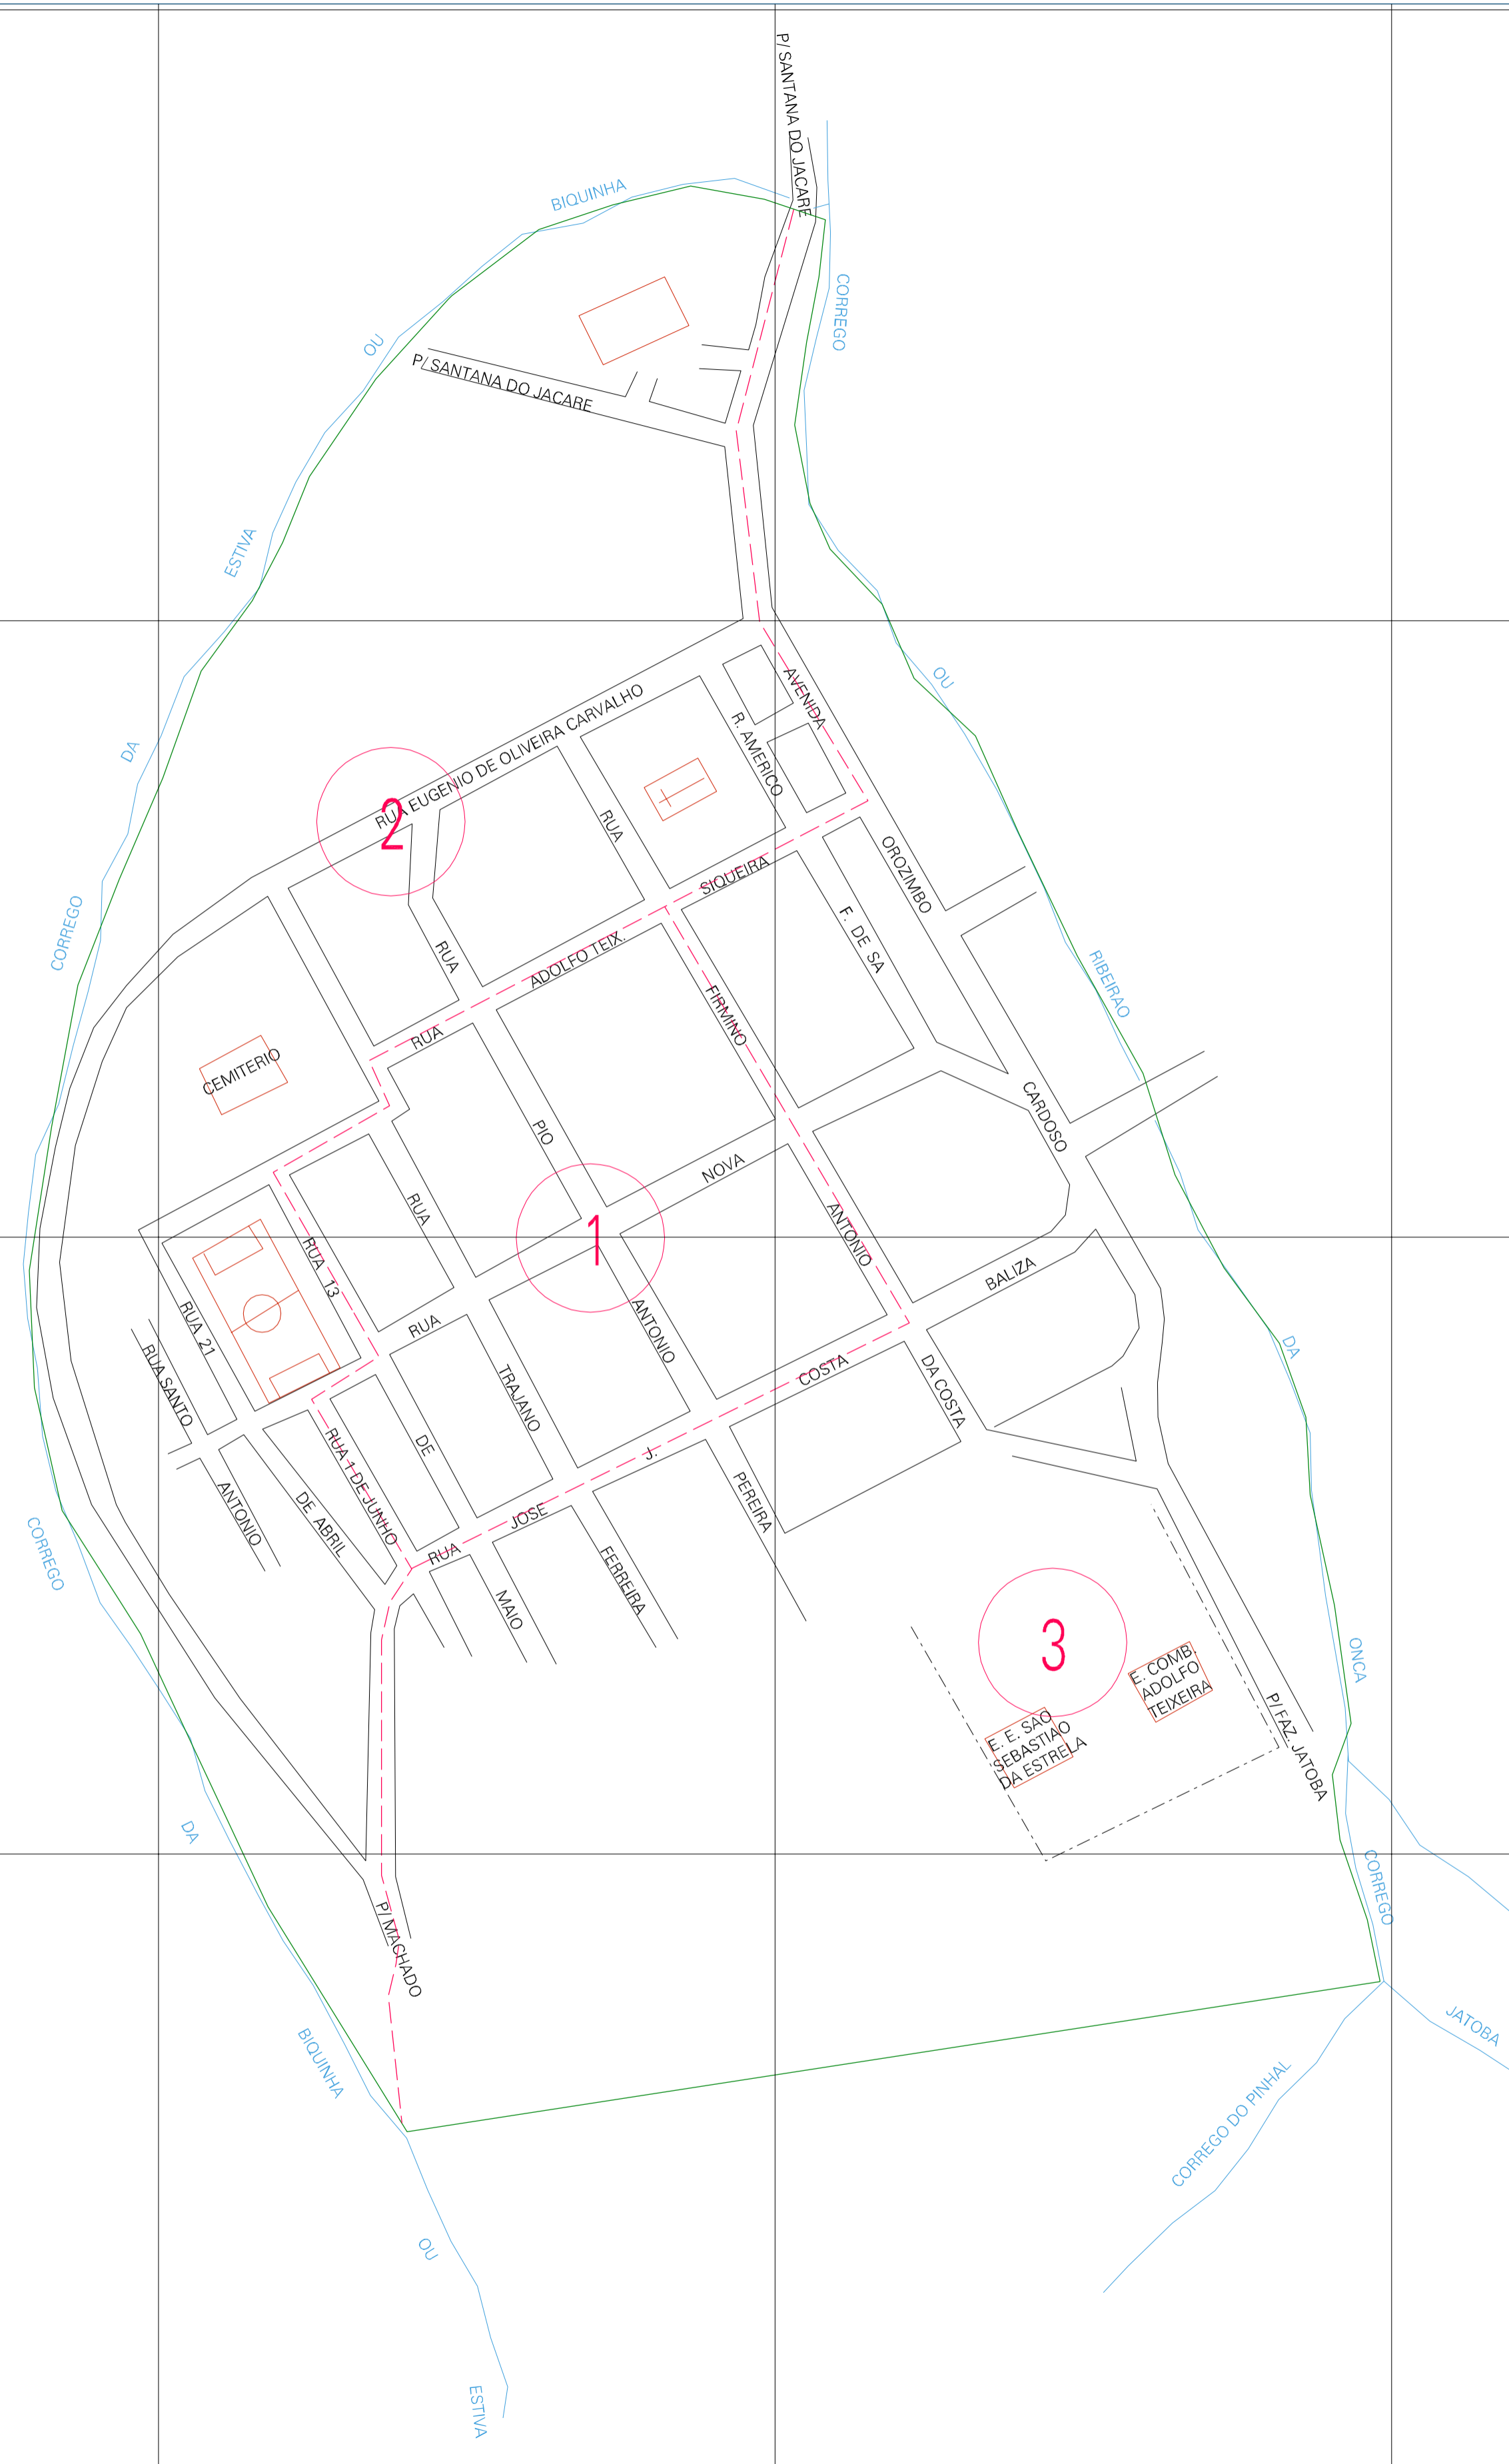

(01, 01) - 315990230

(495.081, 7677.569)

(496.081, 7677.569)

(495.081, 7677.069)

(496.081, 7677.069)

ESTADO DE MINAS GERAIS
Município: 31.59902
SANTO ANTÔNIO DO AMPARO
Folha : 01 - 01

Arquivo: 315990230.dgn
Limites(km): (494.831, 7676.819) - (496.331, 7677.819)

LEGENDA

LIMITES	
— (Green)	Município ou Perímetro Urbano
— (Blue)	Distrito
— (Purple)	Subdistrito, RA, Zona ou similar
— (Pink)	Bairro ou similar
— (Red dashed)	Sector Censitário

CODIGOS	
22306.05 (Green)	Distrito (cod. do município + cod. do distrito)
05.06 (Purple)	Subdistrito (cod. do distrito + cod. do subdistrito)
003 (Pink)	Bairro (cod. do bairro no município)
25 (Red circle)	Sector (número do sector no distrito ou subdistrito)