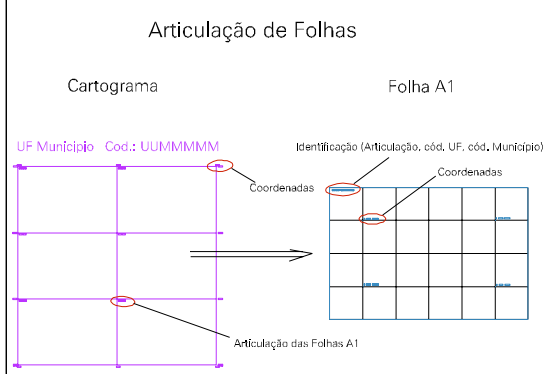

P/STO ANTONIO DO JACINTO

P/ITAPIRU

2

ESTADO DE MINAS GERAIS  
Município: 31.60306  
SANTO ANTÔNIO DO JACINTO  
Folha : 01 - 01

Arquivo: 316030600001.dgn  
Limites(km): (357.132, 8176.863) - (357.507, 8177.113)

- LEGENDA
- LIMITES
- Município ou Perímetro Urbano
  - Distrito
  - Subdistrito, RA, Zona ou similar
  - Bairro ou similar
  - Sector Censitário
- CODIGOS
- 22306.06 Distrito (cod. do município + cod. do distrito)
  - 05.06 Subdistrito (cod. do distrito + cod. do subdistrito)
  - 003 Bairro (cod. do bairro no município)
  - 25 Sector (número do sector no distrito ou subdistrito)