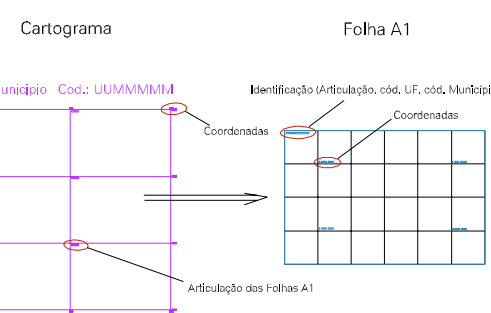

Articulação de Folhas

MAPA URBANO DIGITAL
FOLHA A1