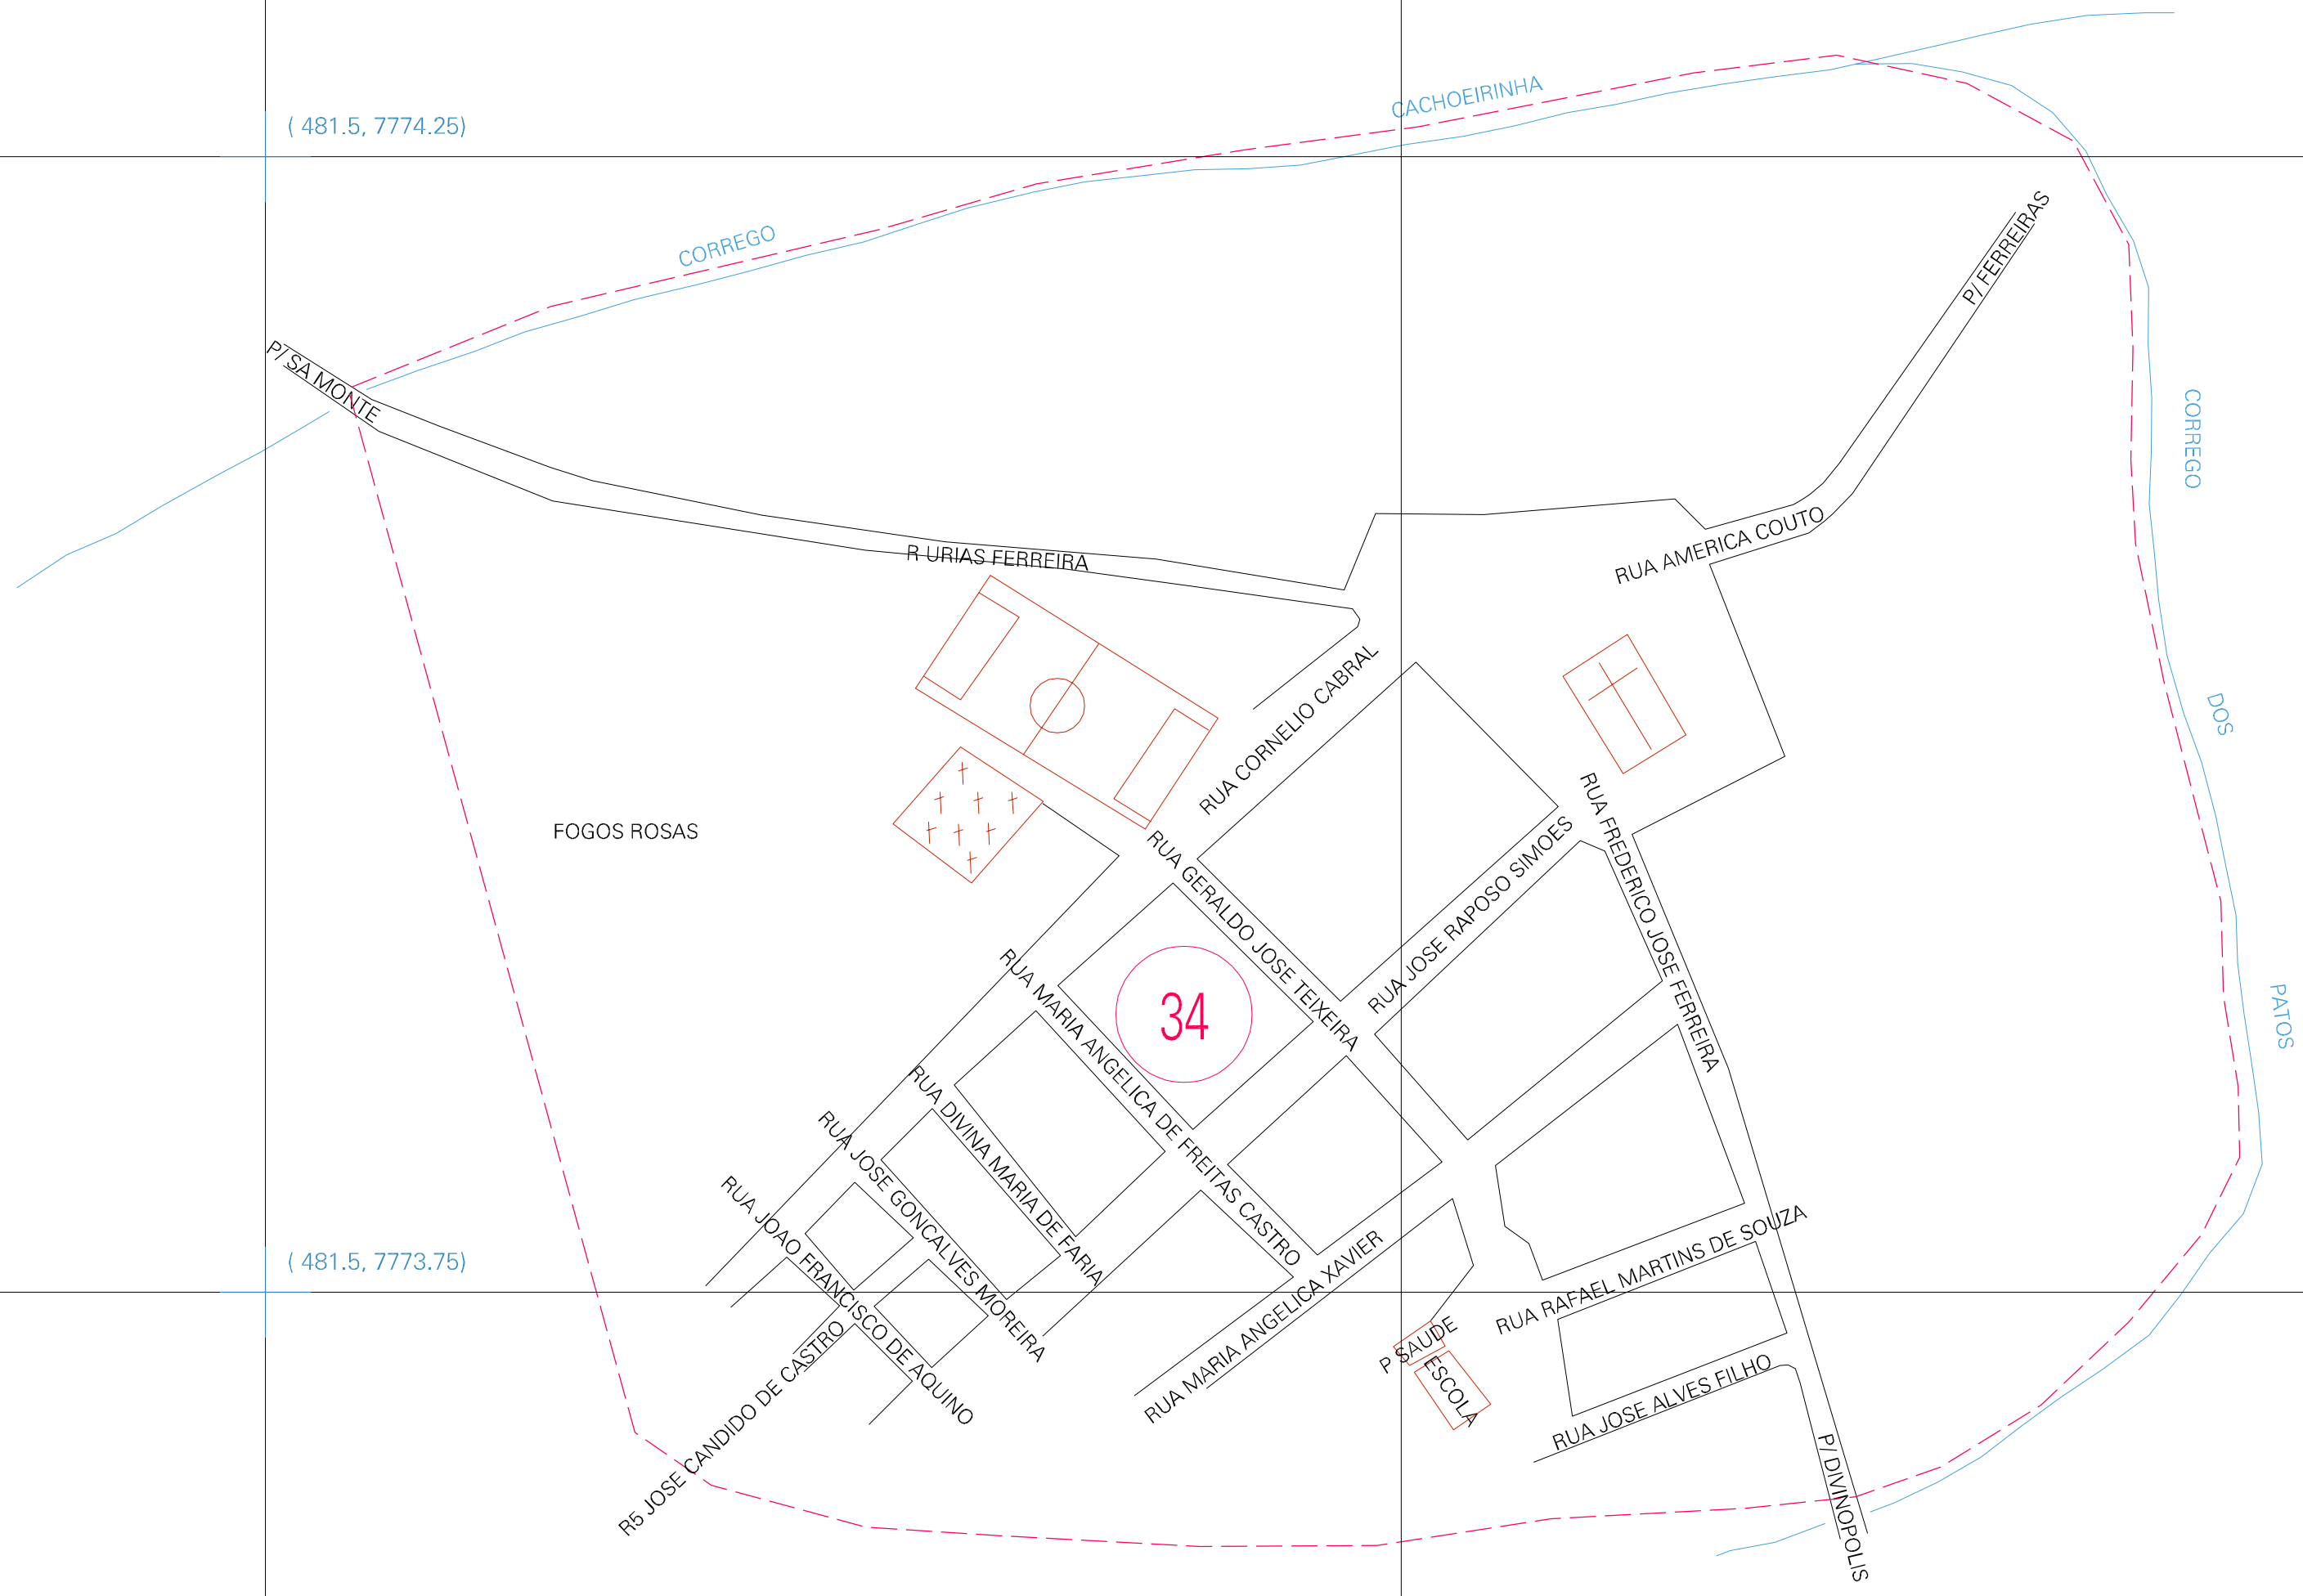

(481.5, 7774.25)

(482.5, 7774.25)

(481.5, 7773.75)

(482.5, 7773.75)

ESTADO DE MINAS GERAIS
 Município: 31.60405
 SANTO ANTÔNIO DO MONTE

Folha : 01 - 01

Arquivo: 316040500003.dgn
 Limites(km): (481, 7773.25)-(483, 7774.75)

LEGENDA

- LIMITES
- Município ou Perímetro Urbano
 - Distrito
 - Subdistrito, RA, Zona ou similar
 - Bairro ou similar
 - - - Setor Censitário
- CODIGOS
- 27306.05 Distrito (cod. do município + cod. do distrito)
 - 05.06 Subdistrito (cod. do distrito + cod. do subdistrito)
 - 003 Bairro (cod. do bairro no município)
 - 25 Setor (número do setor no distrito ou subdistrito)

Articulação de Folhas

MAPA URBANO DIGITAL
 FOLHA A1