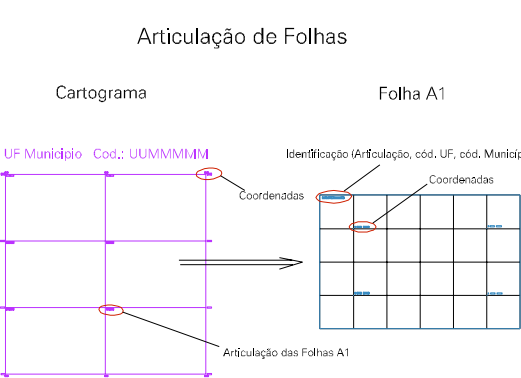

ESTADO DE MINAS GERAIS  
 Município: 31.60405  
 SANTO ANTÔNIO DO MONTE  
 Folha : 01 - 01

Arquivo: 3160405.dgn  
 Limites(km): ( 468, 7778,5) - ( 472, 7781,5)

**LEGENDA**

**LIMITES**

- Município ou Perímetro Urbano
- Distrito
- Subdistrito, RA, Zona ou similar
- Bairro ou similar
- Setor Censitário

**CODIGOS**

22306.05	Distrito (cod. do município + cod. do distrito)
05.06	Subdistrito (cod. do distrito + cod. do subdistrito)
003	Bairro (cod. do bairro no município)
25	Setor (número do setor no distrito ou subdistrito)