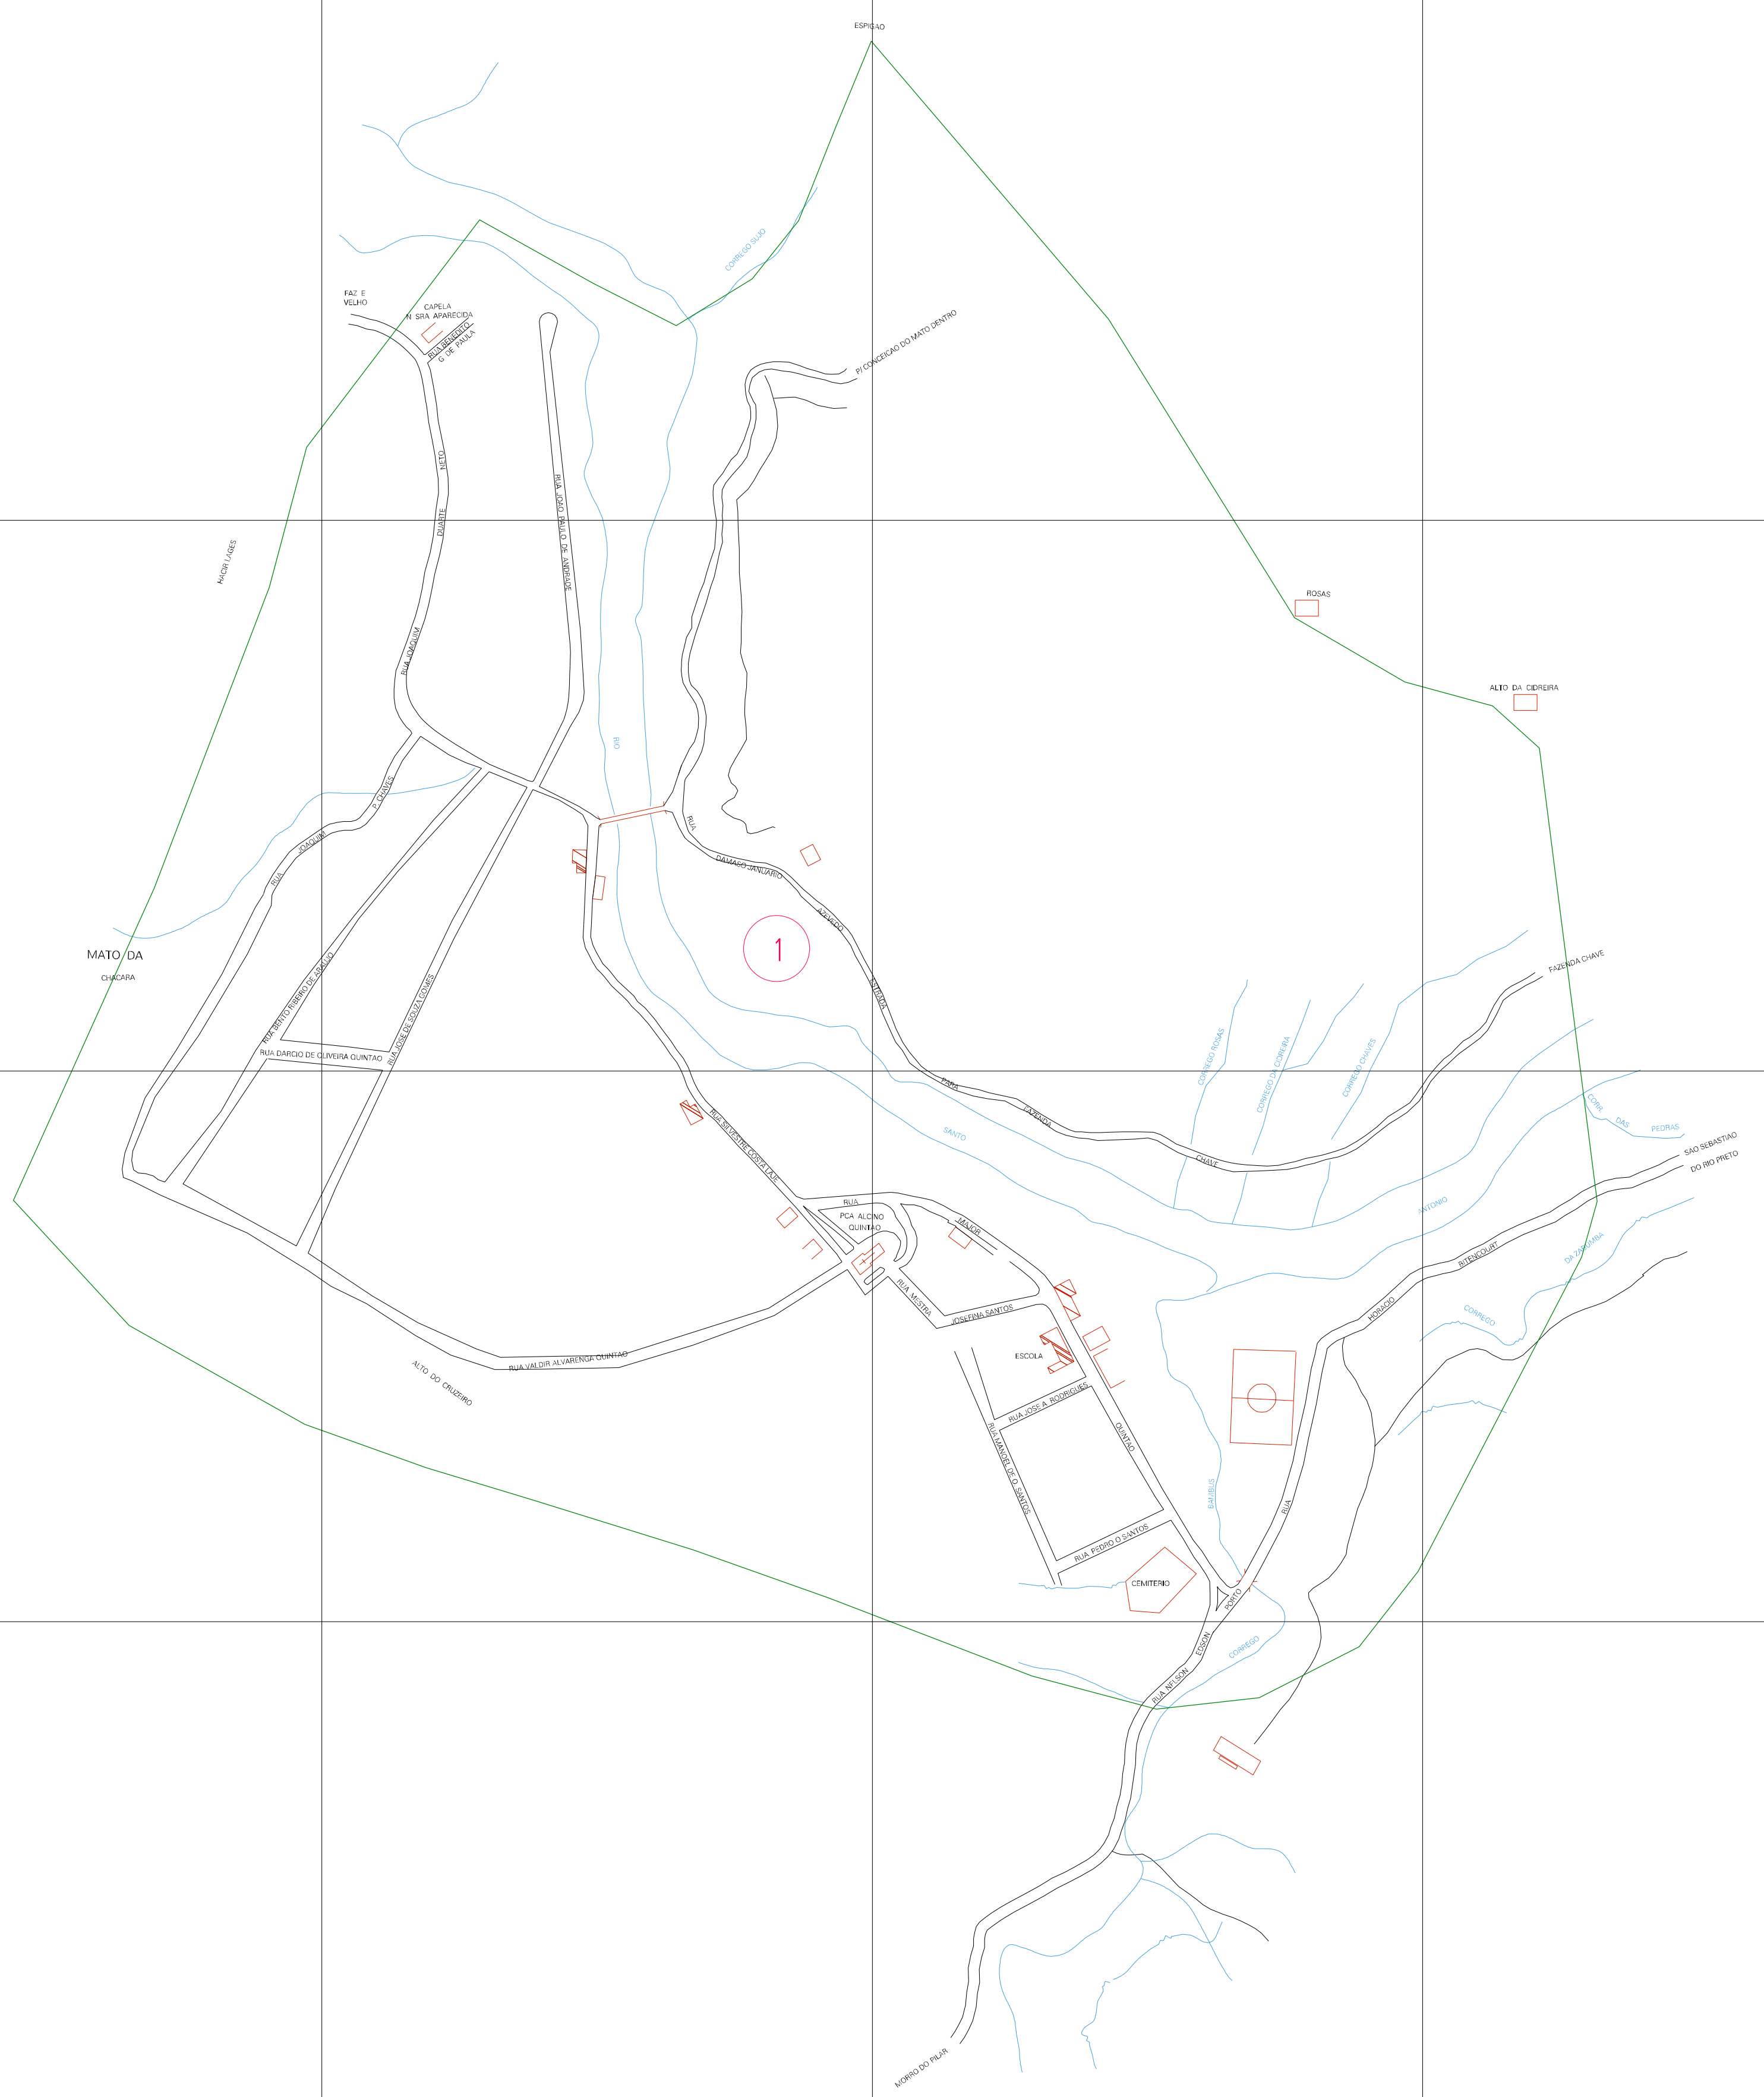

(682.69, 7873.63)

(684.69, 7873.63)

(682.69, 7872.63)

(684.69, 7872.63)

ESTADO DE MINAS GERAIS
 Município: 31.60504
 SANTO ANTÔNIO DO RIO ABAIXO

Folha : 01 - 01

Arquivo: 3160504.dgn
 Limites(km): (682.19, 7872.13) - (685.19, 7874.13)

LEGENDA

LIMITES

- Município ou Perímetro Urbano
- Distrito
- Subdistrito, FA, Zona ou similar
- Bairro ou similar
- Setor Censitário

CODIGOS

- 22306.05 Distrito (cod. do município + cod. do distrito)
- 05.08 Subdistrito (cod. do distrito + cod. do subdistrito)
- 003 Bairro (cod. do bairro no município)
- 25 Setor (número do setor no distrito ou subdistrito)

Articulação de Folhas

Cartograma Folha A1

MAPA URBANO DIGITAL
 FOLHA A1

CENSO AGROPECUARIO 2006
 CONTAGEM DA POPULAÇÃO 2007
 Data de Impressão: 05.12.07