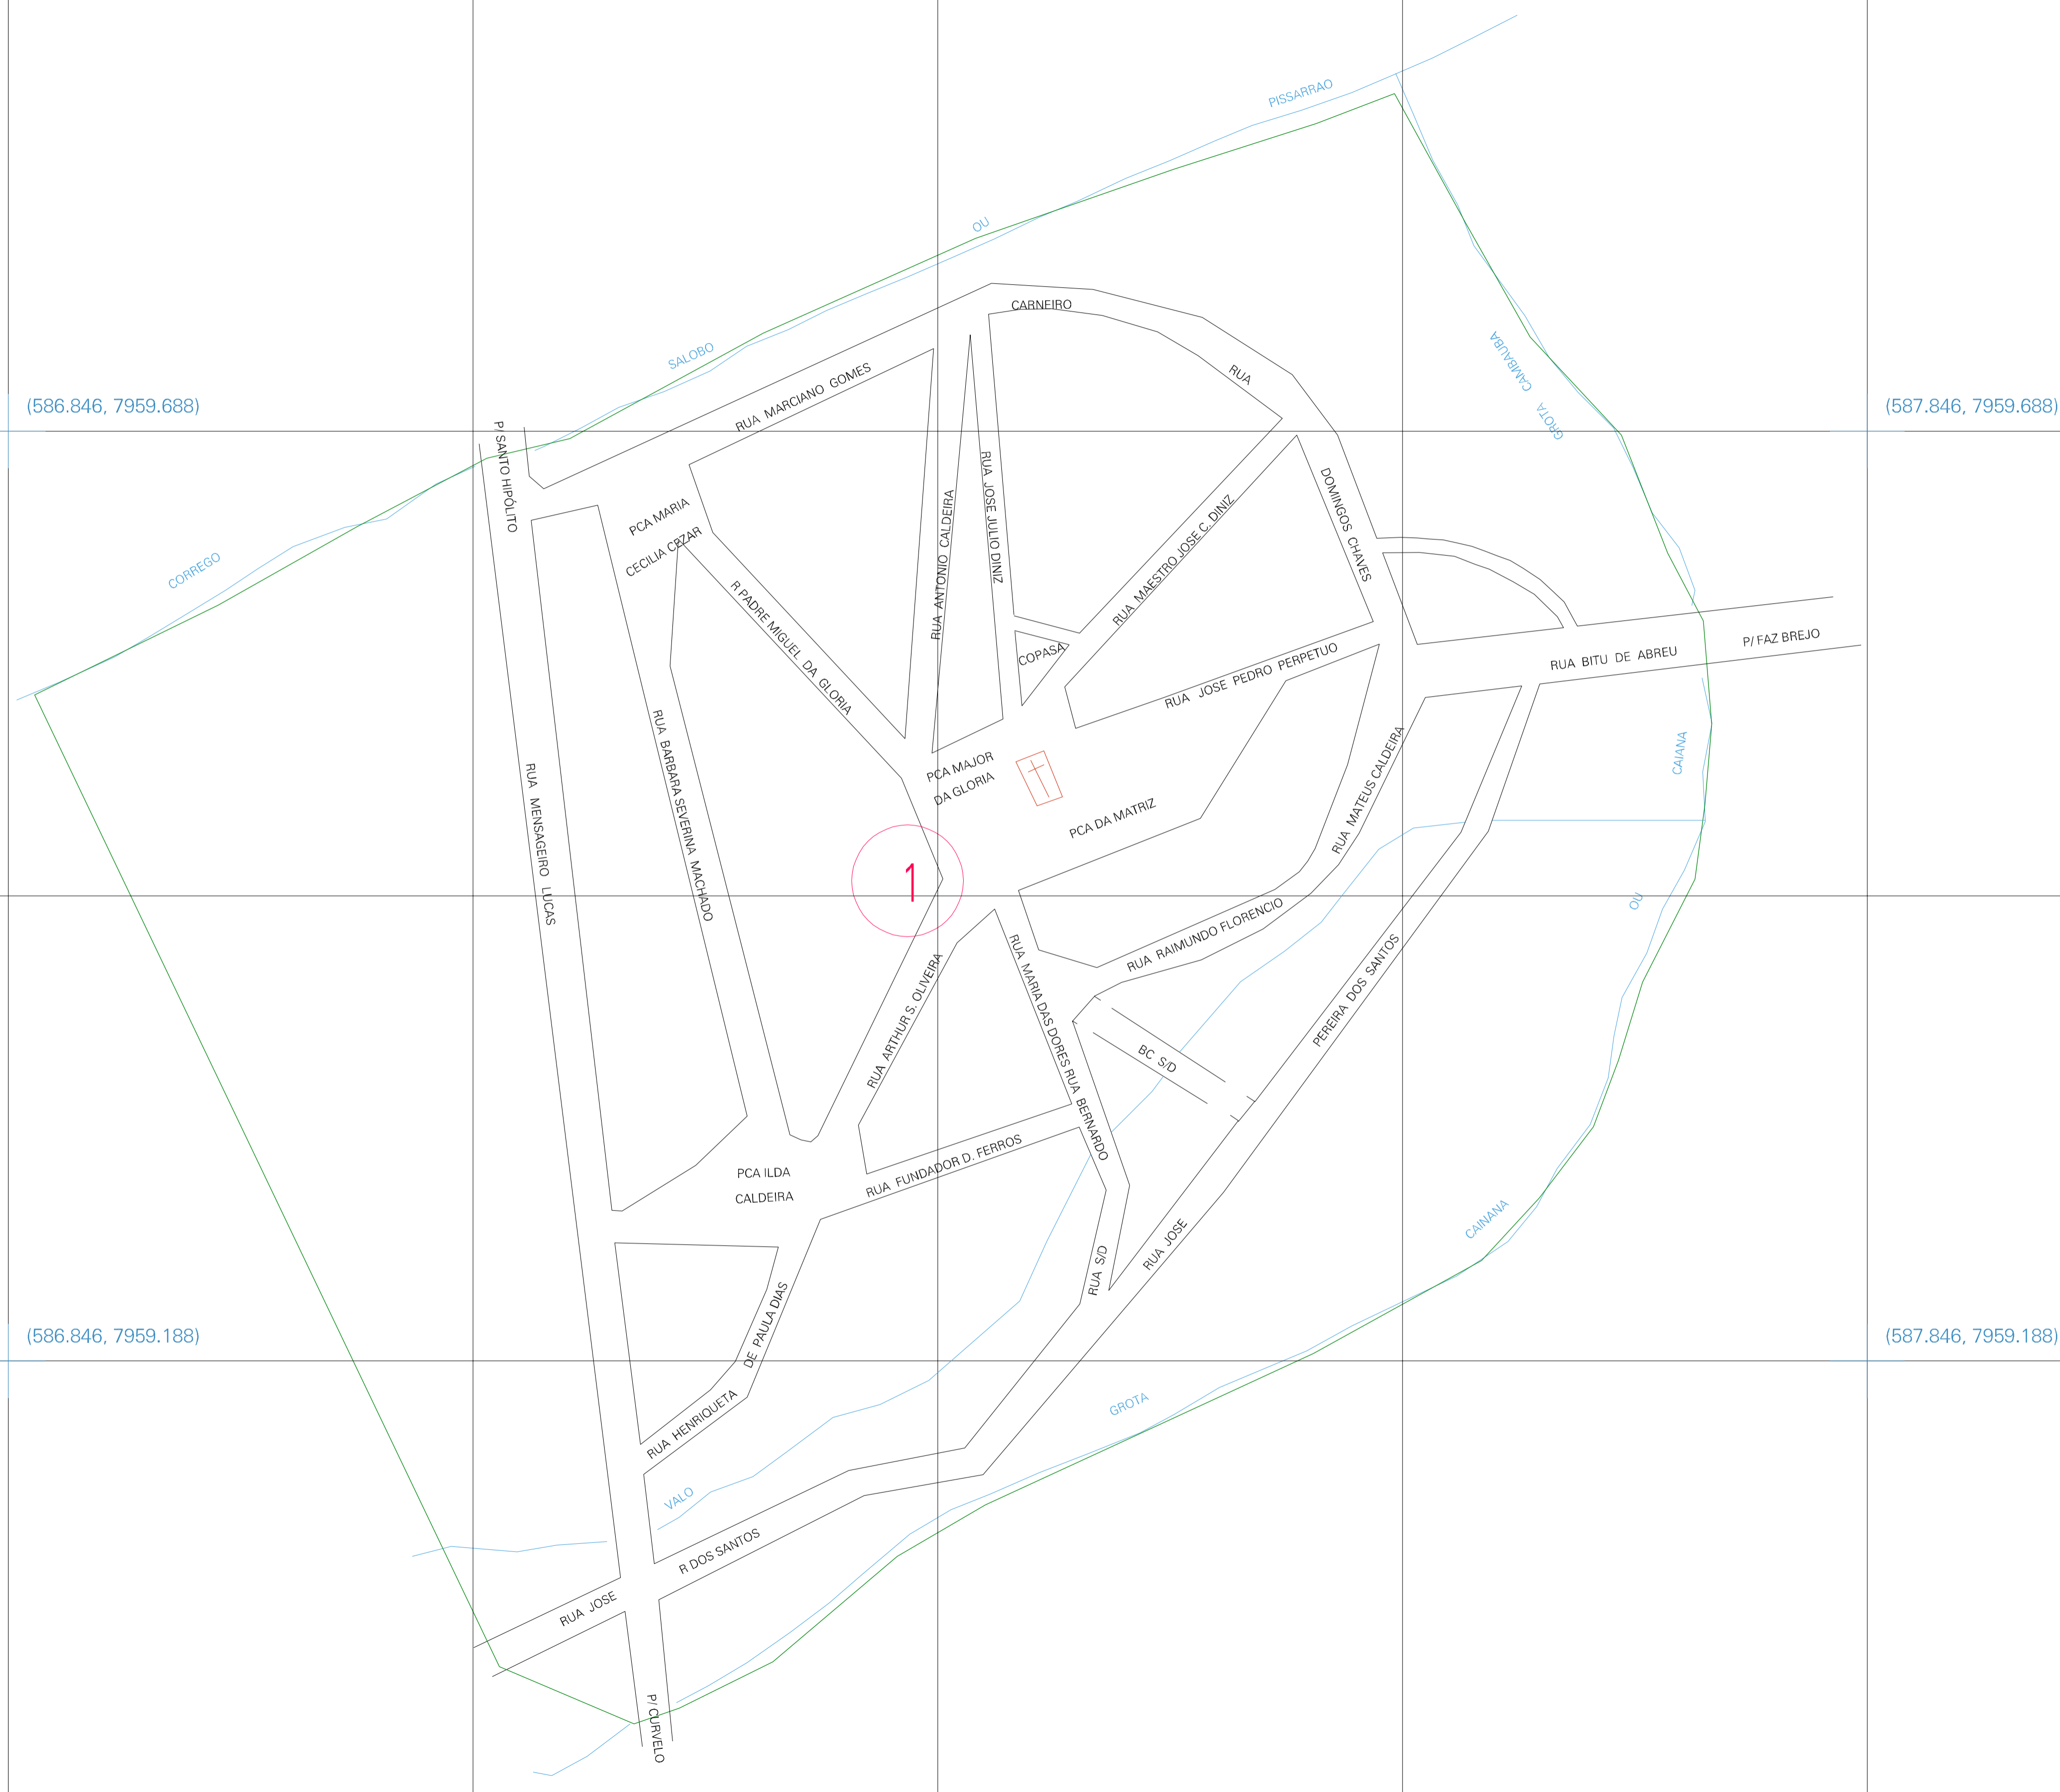

(586.846, 7959.688)

(587.846, 7959.688)

(586.846, 7959.188)

(587.846, 7959.188)

ESTADO DE MINAS GERAIS
 Município: 31.60603
 SANTO HIPÓLITO
 Folha : 01 - 01
 Arquivo: 316060310.dgn
 Limites(km): (586.596, 7958.938) - (588.096, 7959.938)

- LEGENDA**
- LIMITES**
- Município ou Perimetro Urbano
 - Distrito
 - Subdistrito, RA, Zona ou similar
 - Bairro ou similar
 - Setor Censitário
- CODIGOS**
- 22306.05 Distrito (cod. do município + cod. do distrito)
 - 05.06 Subdistrito (cod. do distrito + cod. do subdistrito)
 - 003 Bairro (cod. do bairro no município)
 - 25 Setor (número do setor no distrito ou subdistrito)