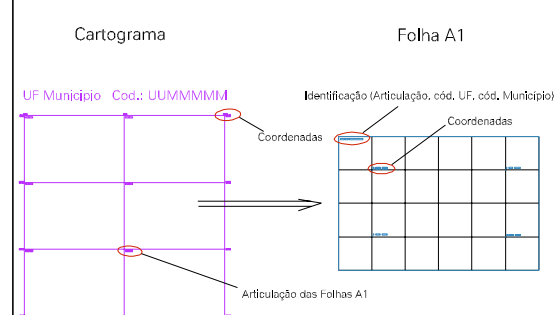

Articulação de Folhas

MAPA URBANO DIGITAL
FOLHA A1