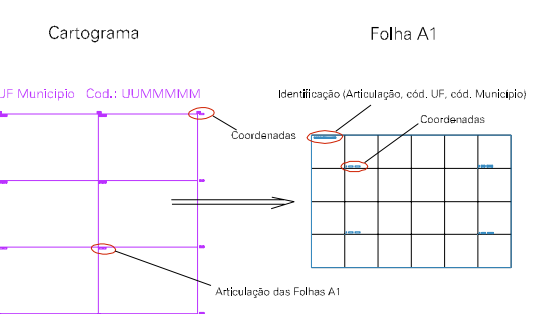

CORREGO

ESTADO DE MINAS GERAIS

Município: 31.60702
SANTOS DUMONT

Folha : 03 - 01

Arquivo: 31607020.dgn
Limites(km): (661.1, 7623.59) - (661.8, 7624.09)

LEGENDA

LIMITES

- Município ou Perímetro Urbano
- Distrito
- Subdistrito, RA, Zona ou similar
- Bairro ou similar
- Setor Censitário

CODIGOS

- Distrito (cod. do município + cod. do distrito)
- Subdistrito (cod. do distrito + cod. do subdistrito)
- Bairro (cod. do bairro no município)
- Setor (número do setor no distrito ou subdistrito)

Articulação de Folhas

MAPA URBANO DIGITAL
FOLHA A1