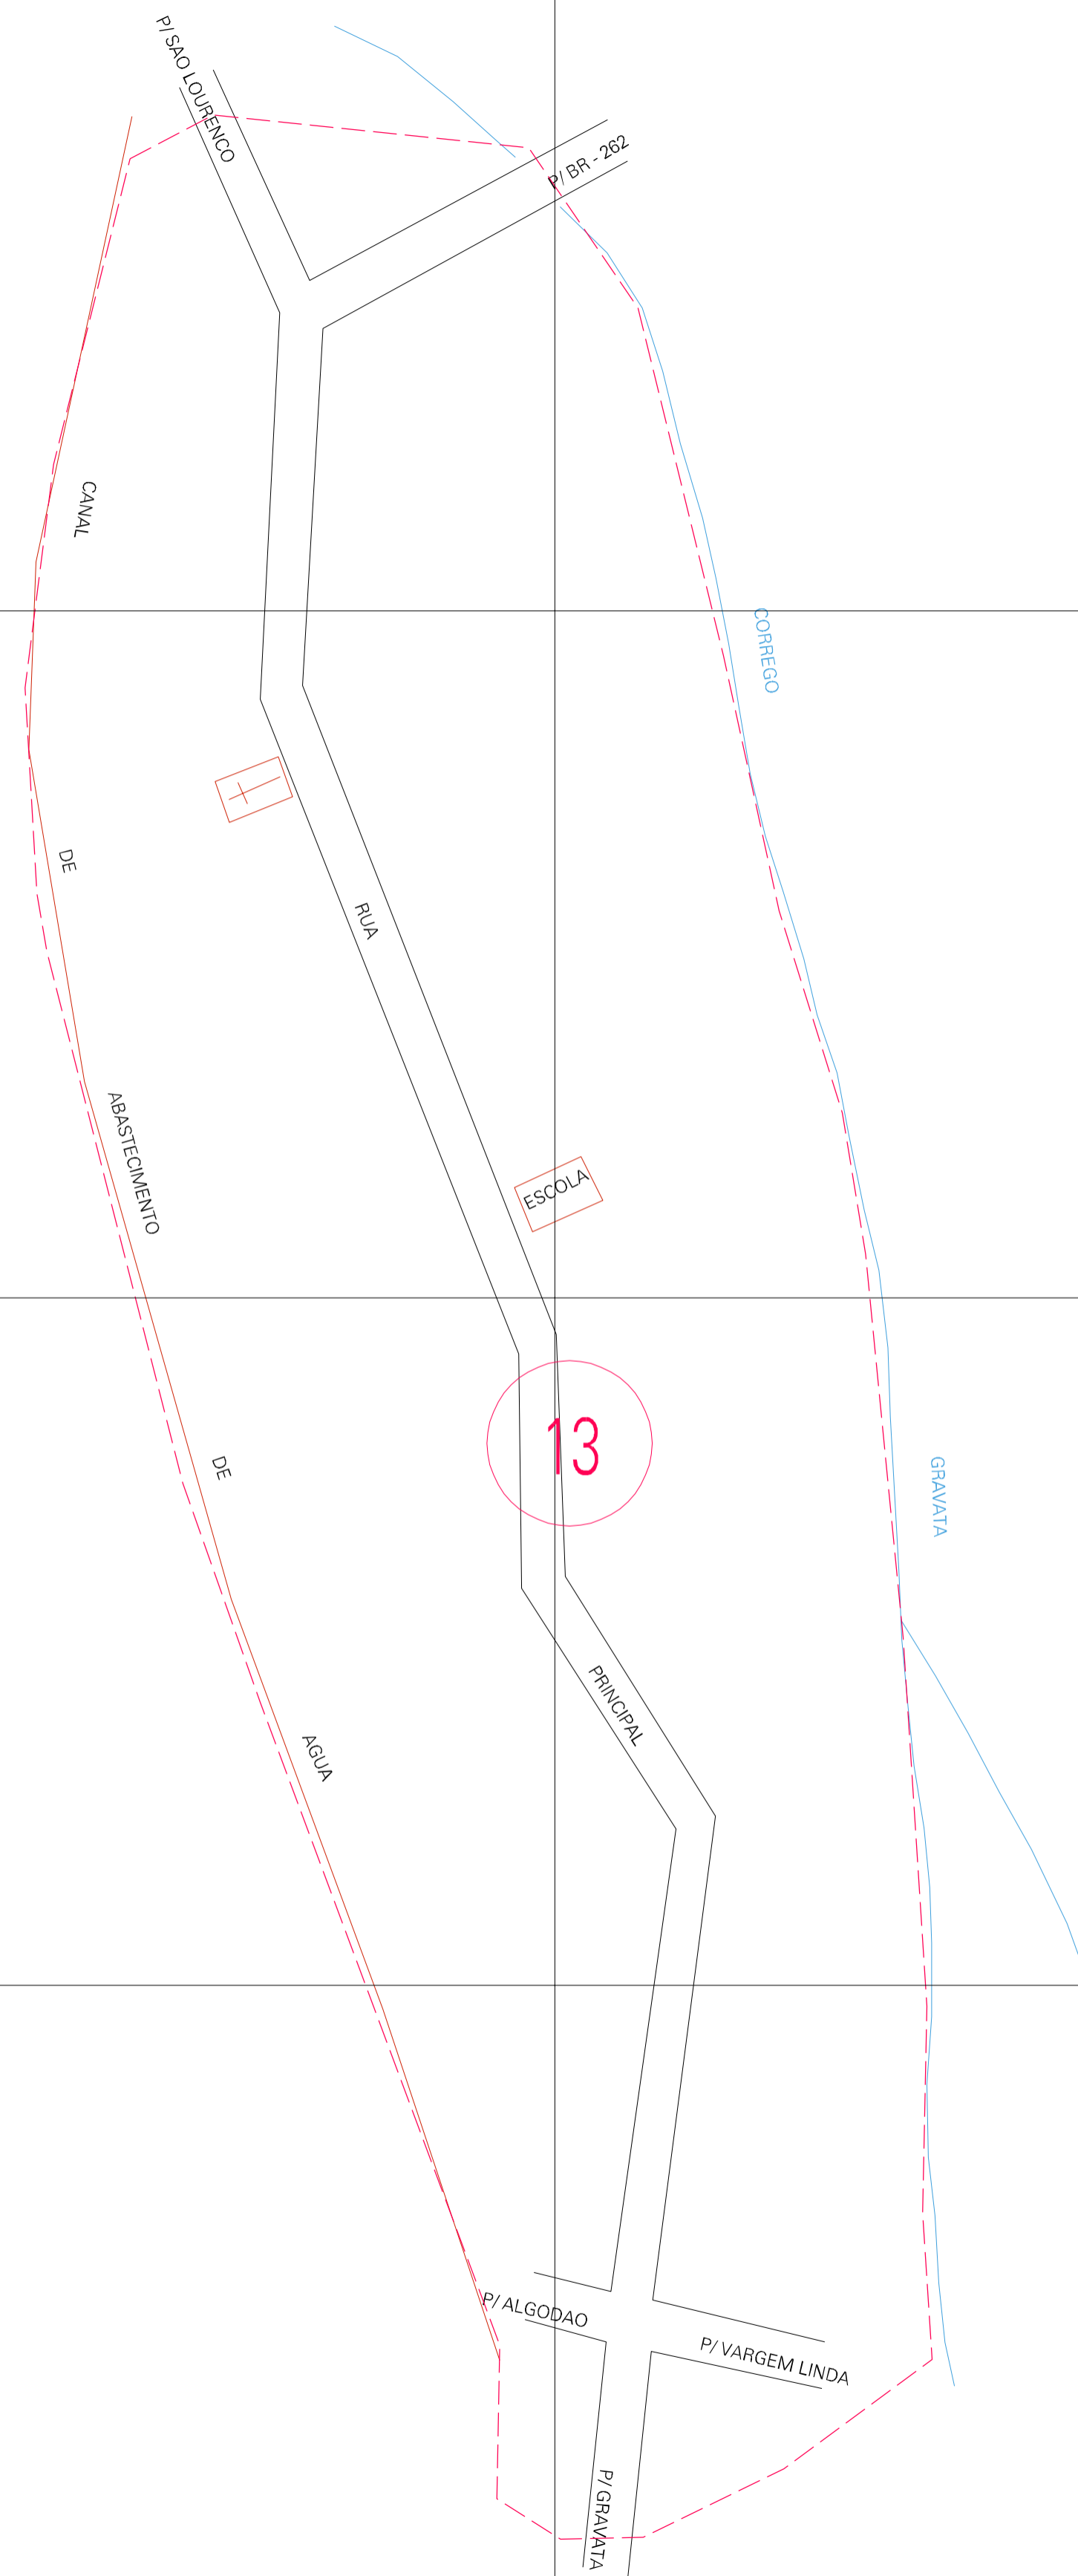

(711.216, 7792.367)

(712.216, 7792.367)

(711.216, 7791.867)

(712.216, 7791.867)

ESTADO DE MINAS GERAIS  
 Município: 31.61007  
 SÃO DOMINGOS DO PRATA

Folha : 01 - 01

Arquivo: 316100700001.dgn  
 Limites(km): (710.966, 7791.617) - (712.466, 7792.617)

- LEGENDA**
- LIMITES**
- Município ou Perímetro Urbano
  - Distrito
  - Subdistrito, RA, Zona ou similar
  - Bairro ou similar
  - Sector Censitário
- CODIGOS**
- 22306.05 Distrito (cod. do município + cod. do distrito)
  - 05.06 Subdistrito (cod. do distrito + cod. do subdistrito)
  - 003 Bairro (cod. do bairro no município)
  - 25 Sector (número do sector no distrito ou subdistrito)

MAPA URBANO DIGITAL  
 FOLHA A1