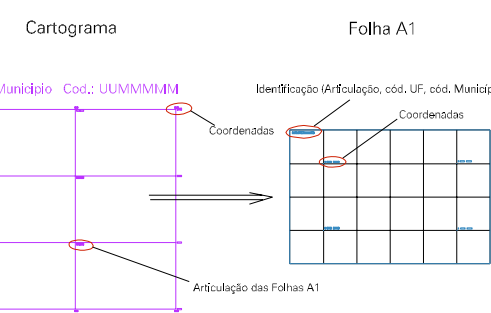

Articulação de Folhas

MAPA URBANO DIGITAL
FOLHA A1