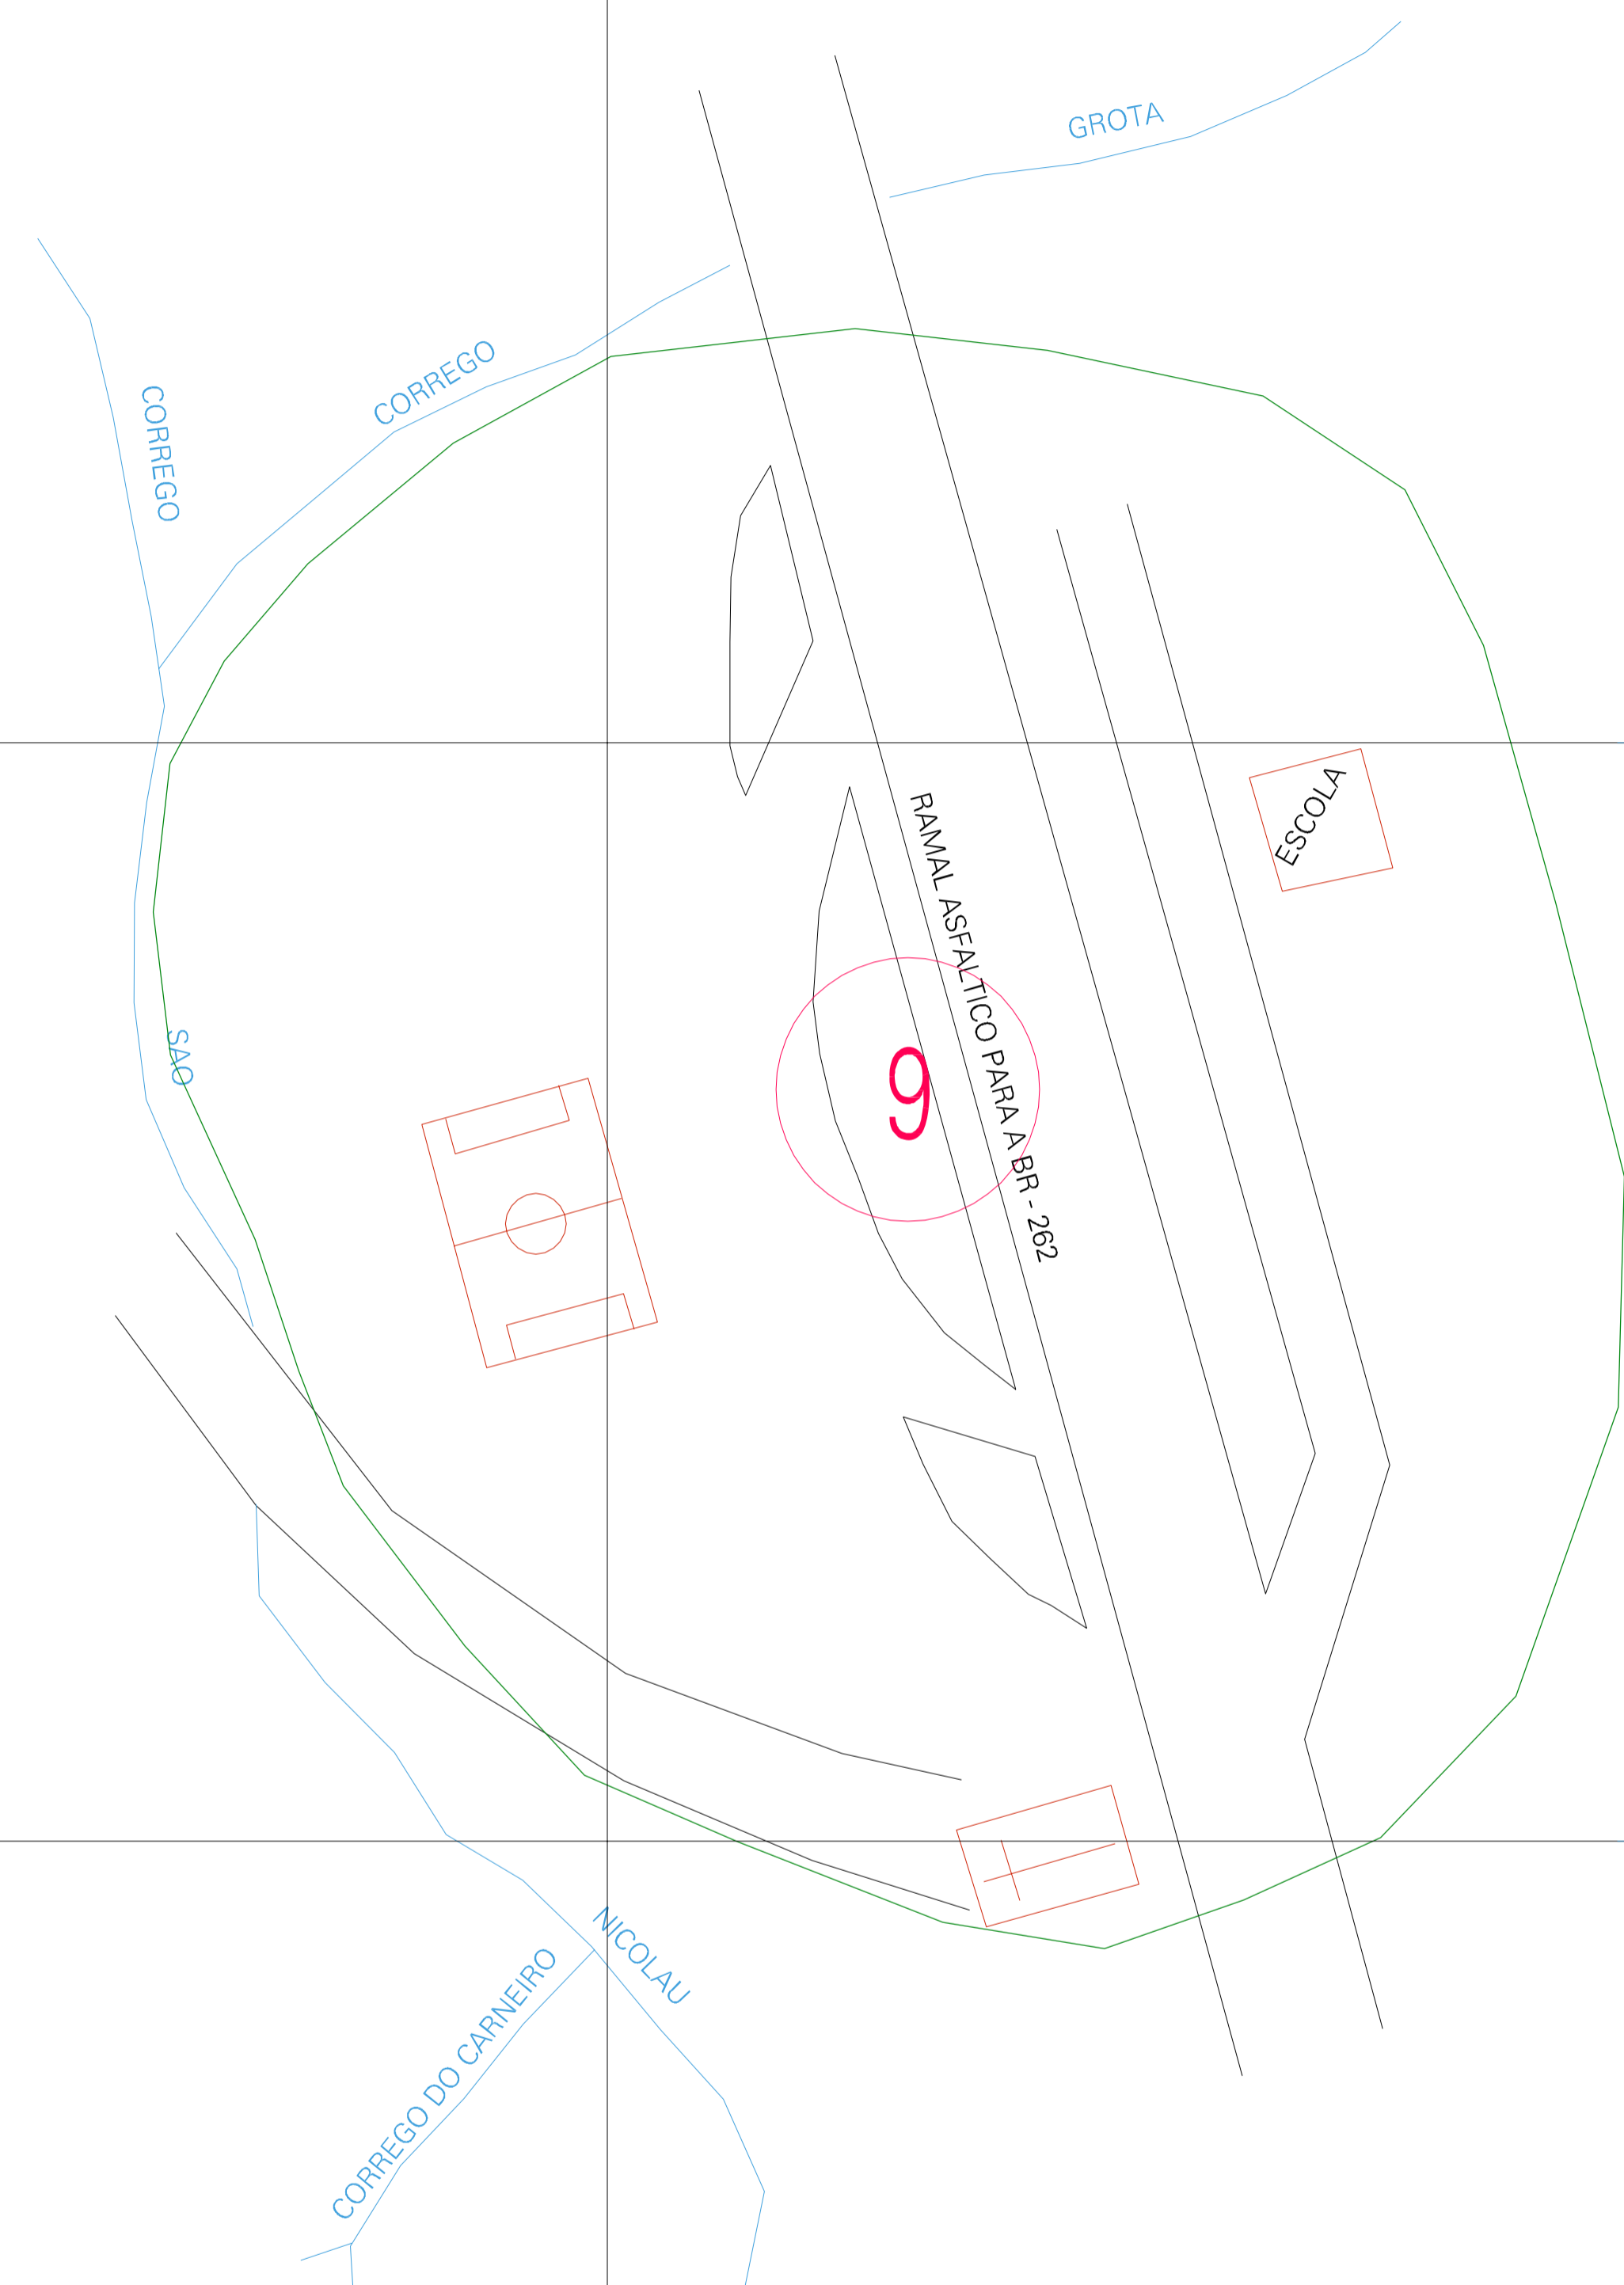

(705.15, 7799.45)

(705.65, 7799.45)

(705.15, 7799.2)

(705.65, 7799.2)

ESTADO DE MINAS GERAIS
 Município: 31.61007
 SÃO DOMINGOS DO PRATA
 Folha : 01 - 01

Arquivo: 316100705aui1.dgn
 Limites(km): (704.9, 7798.95) - (705.9, 7799.70)

LEGENDA

- LIMITES**
- Município ou Perímetro Urbano
 - Distrito
 - Subdistrito, RA, Zona ou similar
 - Bairro ou similar
 - Sector Censitário
- CODIGOS**
- Distrito (cod. do município + cod. do distrito)
 - Subdistrito (cod. do distrito + cod. do subdistrito)
 - Bairro (cod. do bairro no município)
 - Sector (número do sector no distrito ou subdistrito)

MAPA URBANO DIGITAL
 FOLHA A1