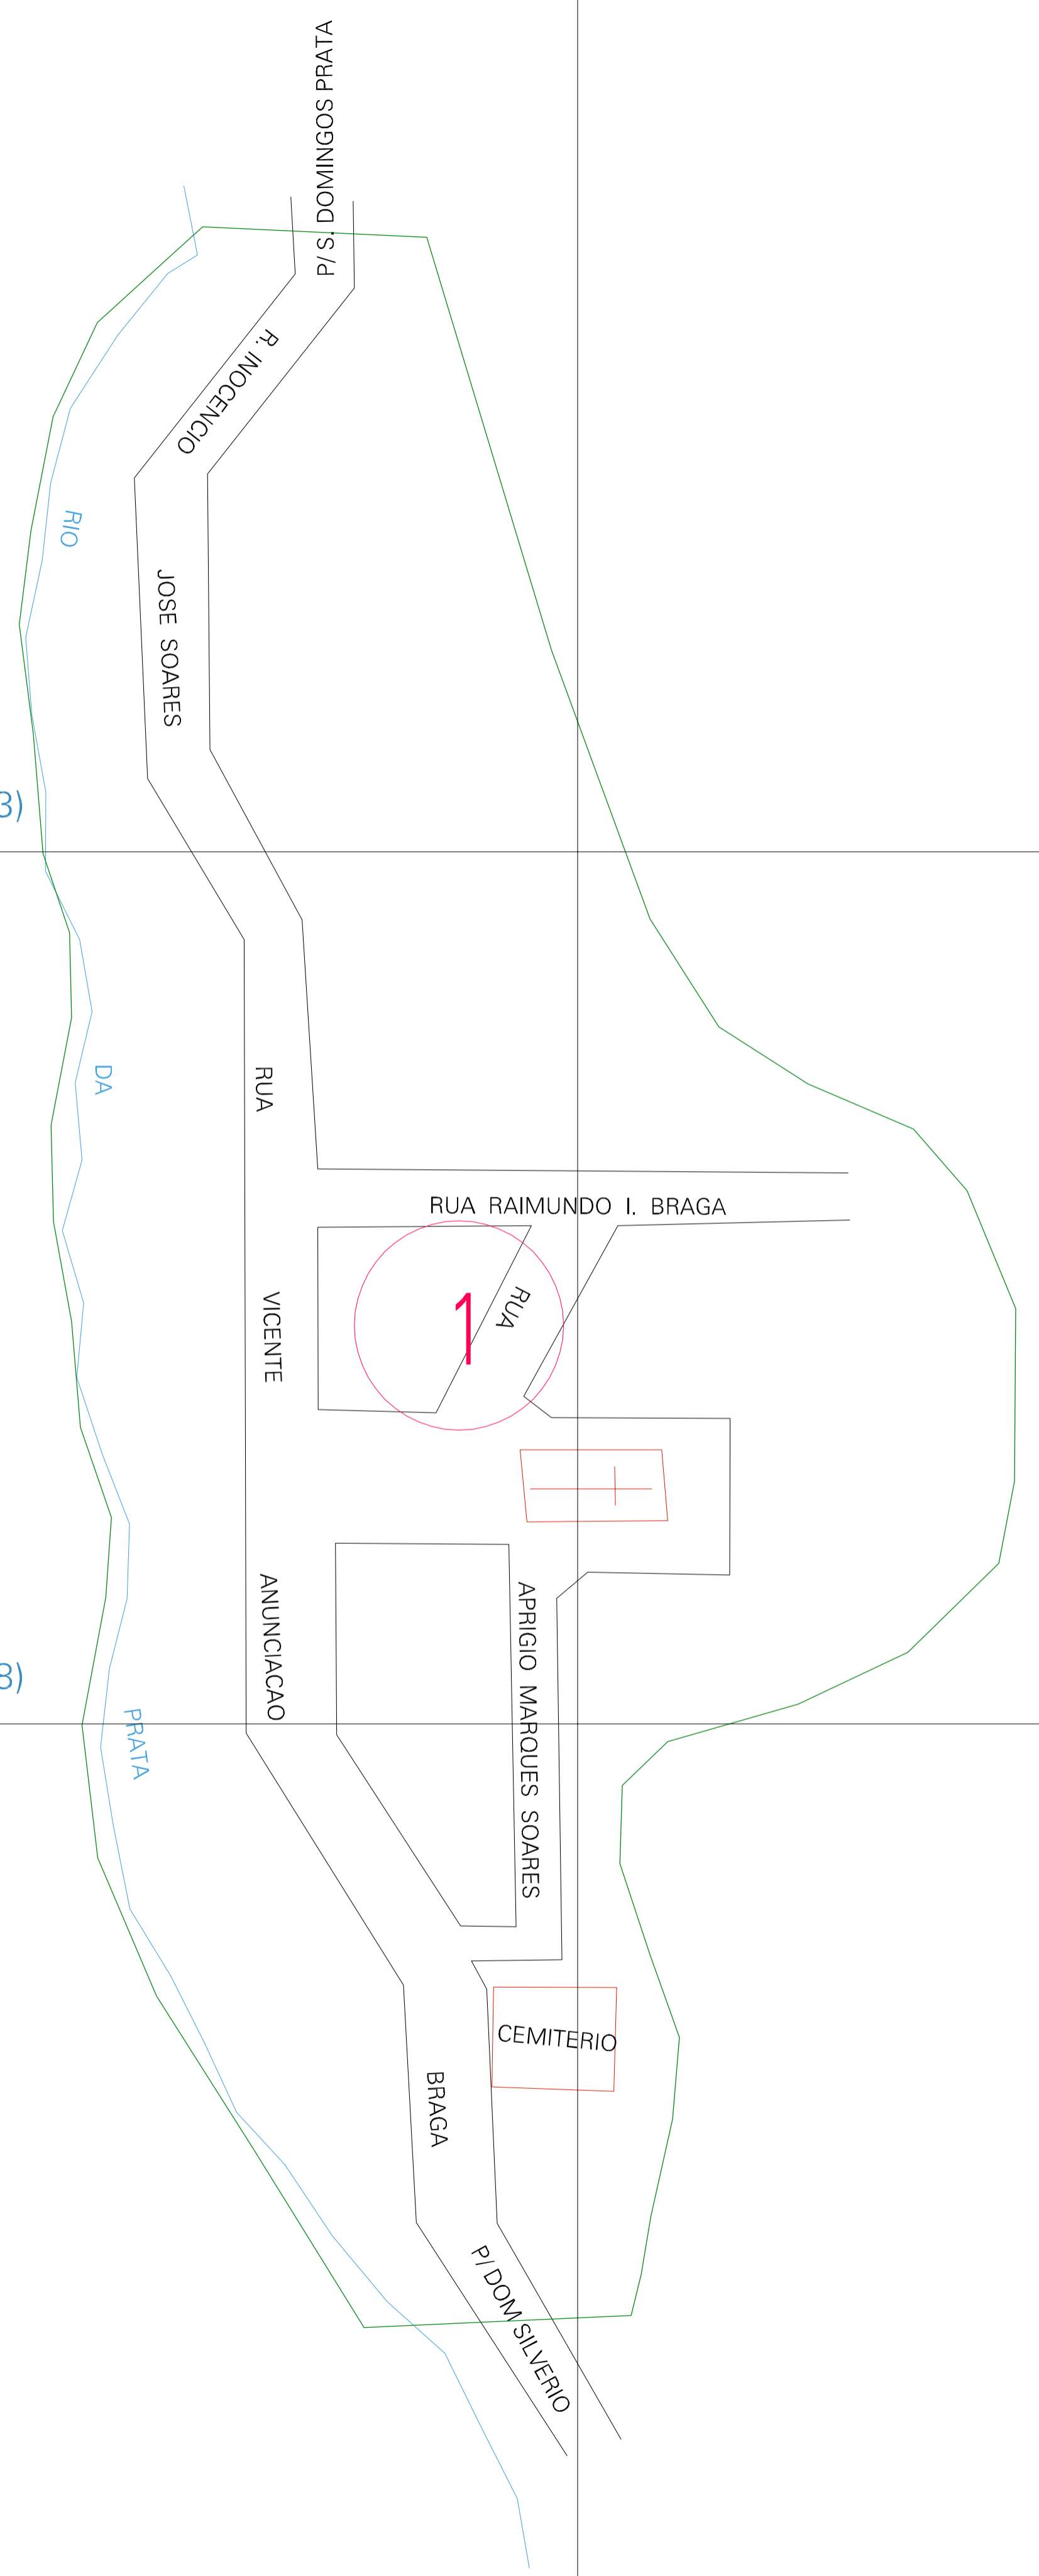

(716.85, 7786.83)

(717.35, 7786.83)

(716.85, 7786.58)

(717.35, 7786.58)

ESTADO DE MINAS GERAIS
 Município: 31.61007
 SÃO DOMINGOS DO PRATA
 Folha : 01 - 01

Arquivo: 316100710.dgn
 Limites(km): (716.6, 7786.33) - (717.6, 7787.08)

- LEGENDA**
- LIMITES**
- Município ou Perímetro Urbano
 - Distrito
 - Subdistrito, RA, Zona ou similar
 - Bairro ou similar
 - Sector Censitário
- CODIGOS**
- Distrito (cod. do município + cod. do distrito)
 - Subdistrito (cod. do distrito + cod. do subdistrito)
 - Bairro (cod. do bairro no município)
 - Sector (número do sector no distrito ou subdistrito)

MAPA URBANO DIGITAL
 FOLHA A1