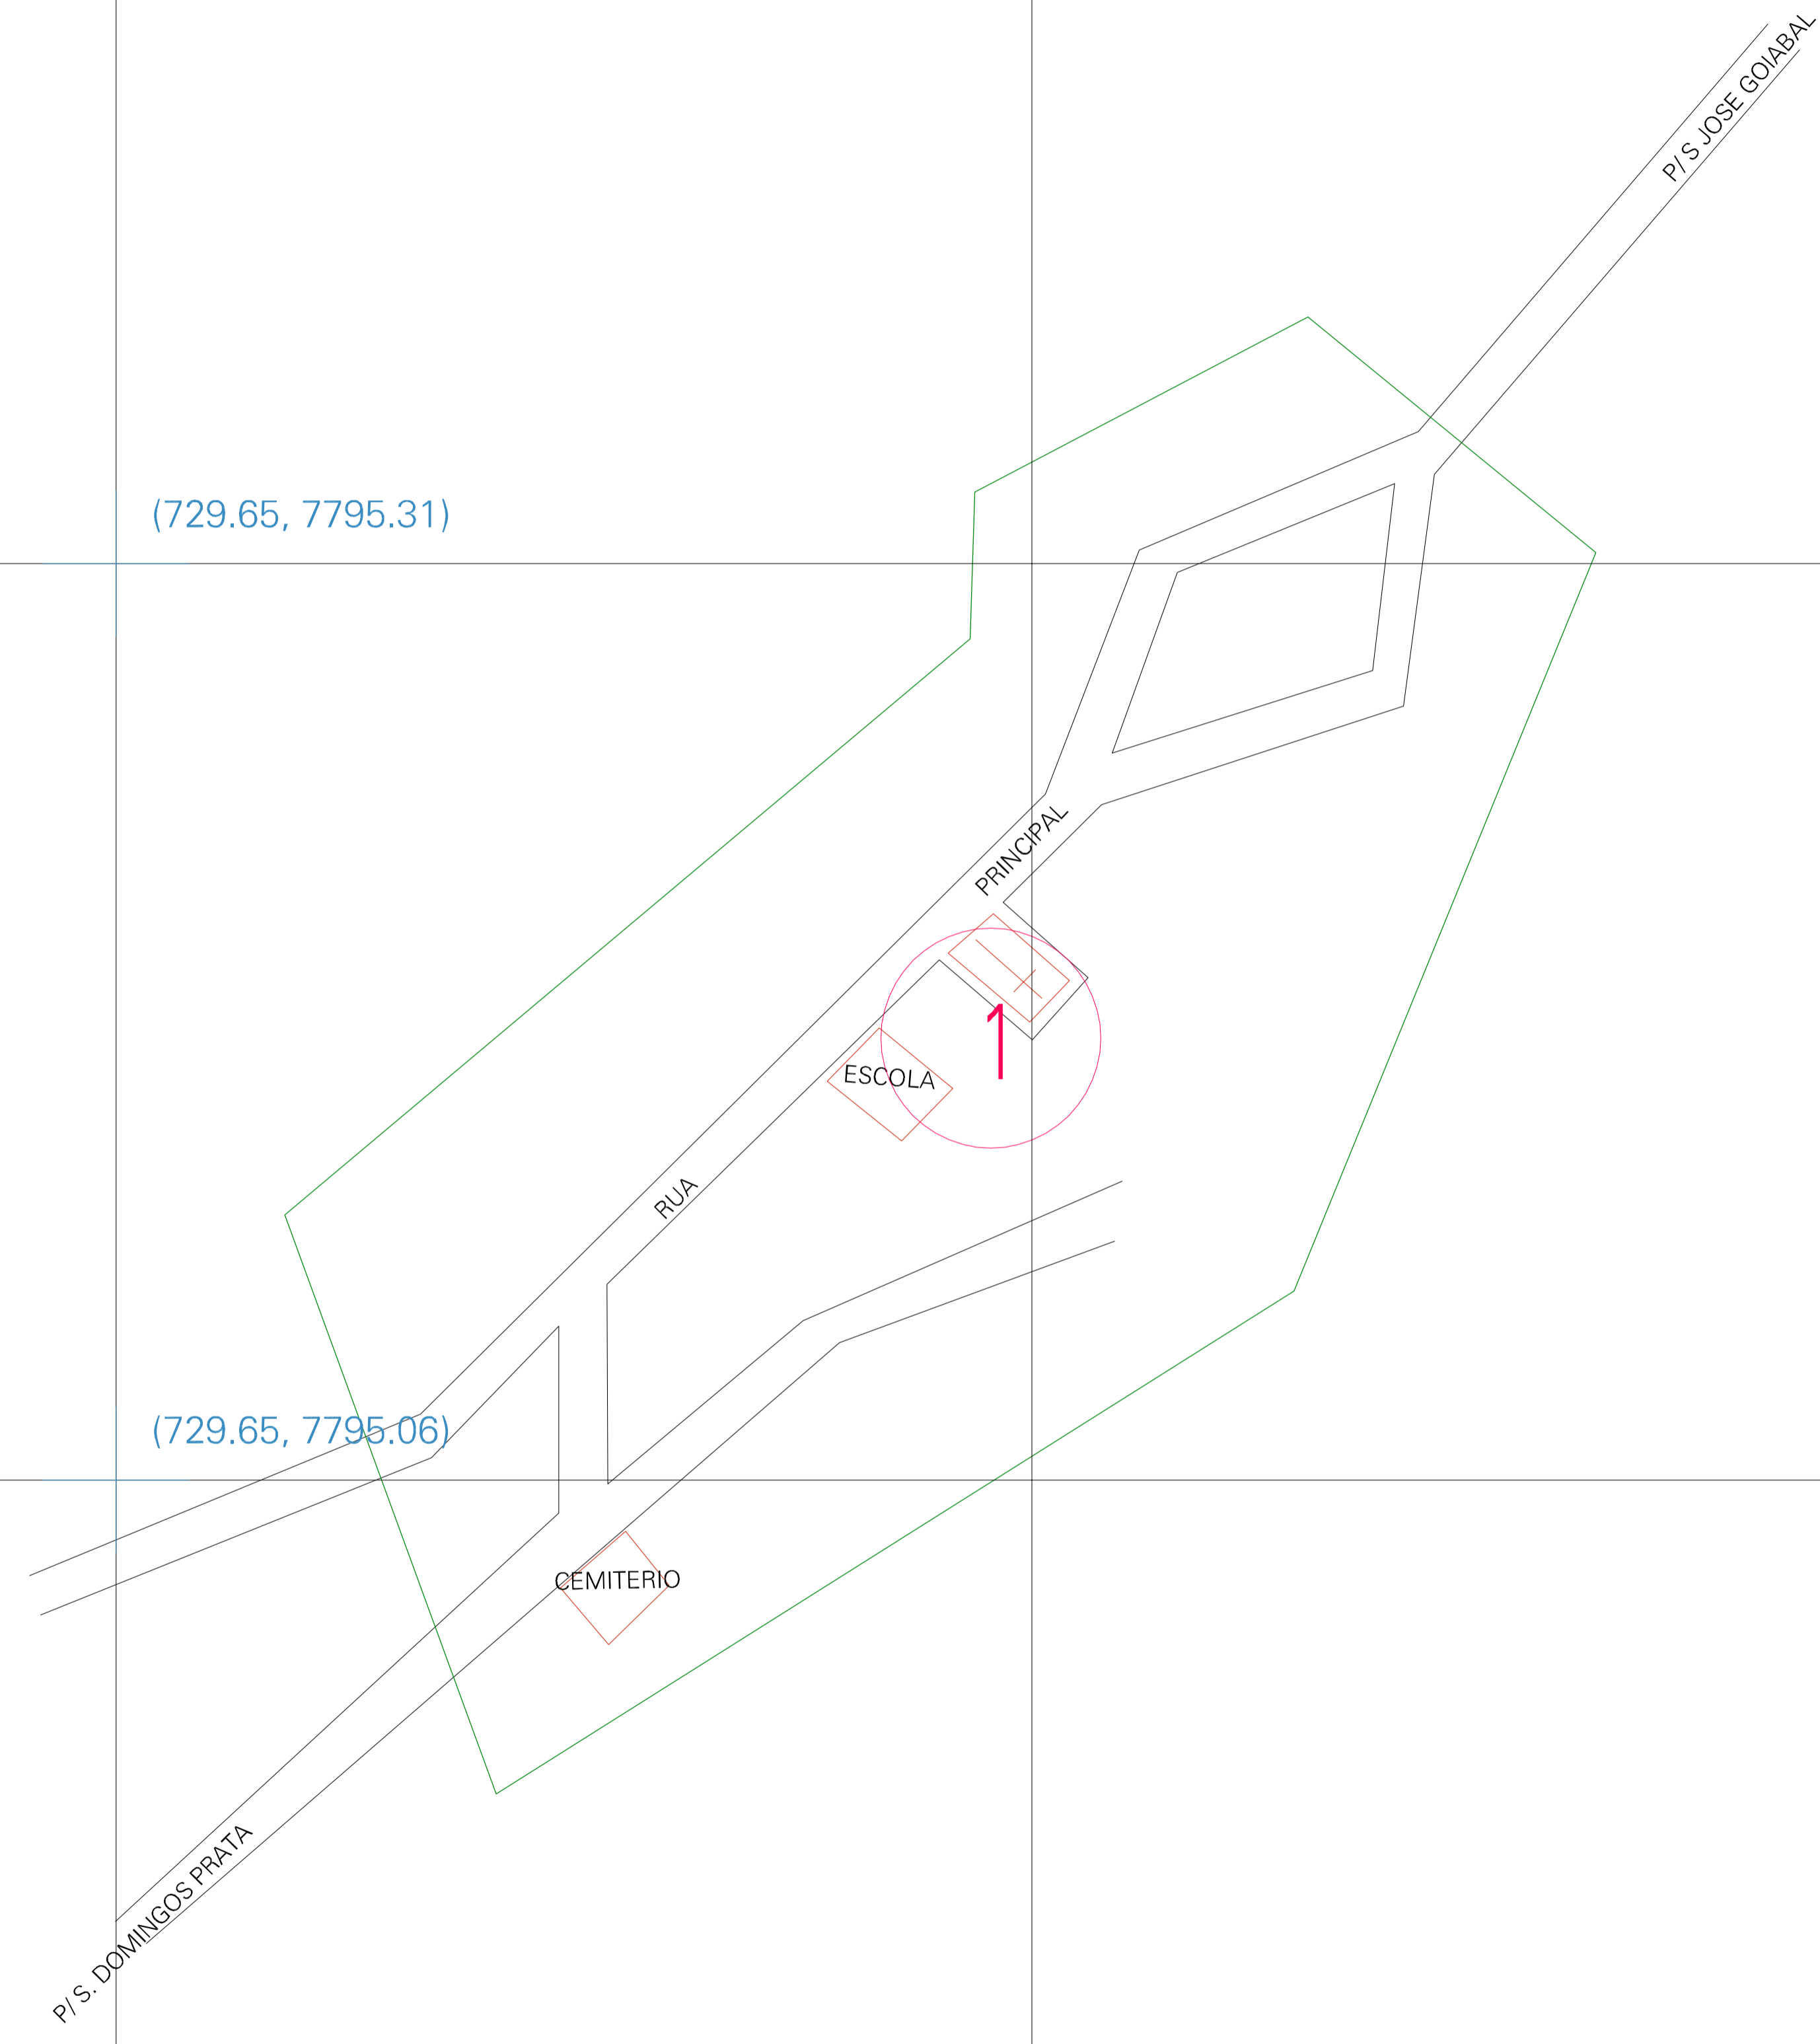

(729.65, 7795.31)

(730.15, 7795.31)

(729.65, 7795.06)

(730.15, 7795.06)

ESTADO DE MINAS GERAIS
 Município: 31.61007
 SÃO DOMINGOS DO PRATA
 Folha : 01 - 01

Arquivo: 316100720.dgn
 Limites(km): (729.4, 7794.81) - (730.4, 7795.56)

LEGENDA

- LIMITES**
- Município ou Perímetro Urbano
 - Distrito
 - Subdistrito, RA, Zona ou similar
 - Bairro ou similar
 - Sector Censitário
- CODIGOS**
- Distrito (cod. do município + cod. do distrito)
 - Subdistrito (cod. do distrito + cod. do subdistrito)
 - Bairro (cod. do bairro no município)
 - Sector (número do sector no distrito ou subdistrito)

Articulação de Folhas

MAPA URBANO DIGITAL FOLHA A1