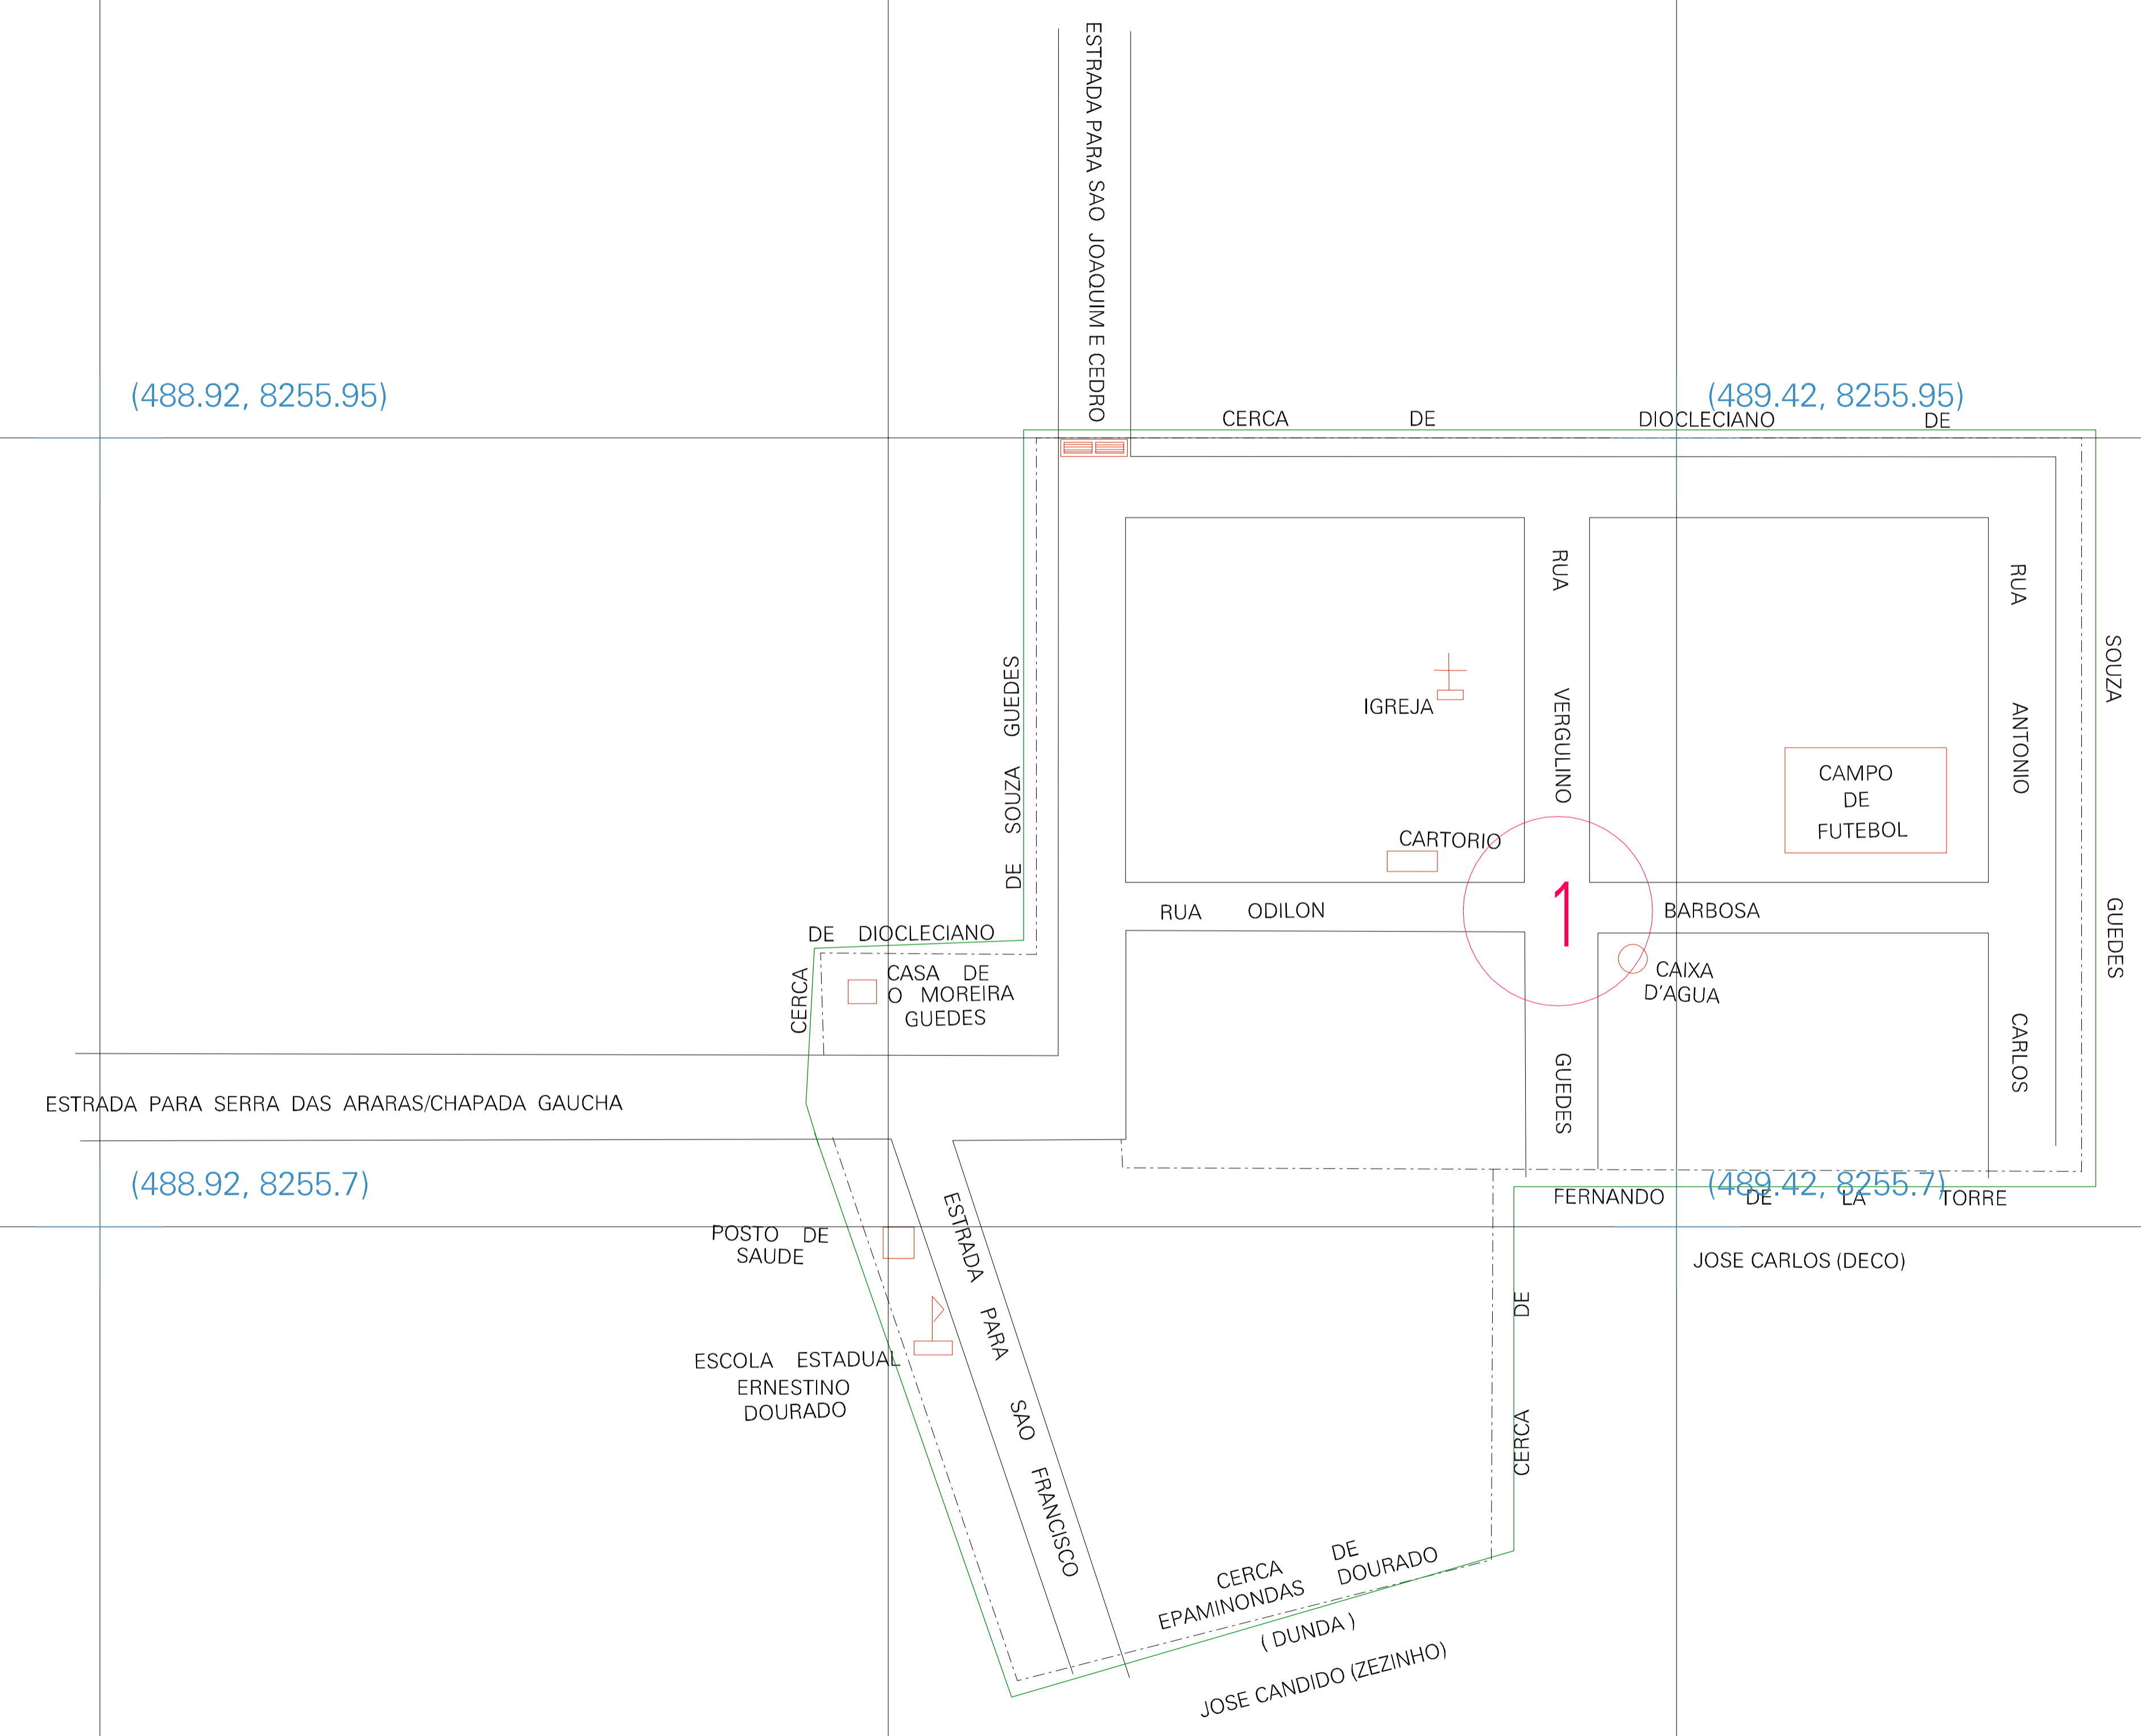

(488.92, 8255.95)

(489.42, 8255.95)

(488.92, 8255.7)

(489.42, 8255.7)

ESTADO DE MINAS GERAIS  
 Município: 31.61106  
 SÃO FRANCISCO  
 Folha : 01 - 01  
 Arquivo: 316110630.dgn  
 Limites(km): (488.67, 8255.45) - (489.67, 8256.20)

- LEGENDA**
- LIMITES**
- Município ou Perímetro Urbano
  - Distrito
  - Subdistrito, RA, Zona ou similar
  - Bairro ou similar
  - Sector Censitário
- CODIGOS**
- 22306.05 Distrito (cod. do município + cod. do distrito)
  - 06.06 Subdistrito (cod. do distrito + cod. do subdistrito)
  - 003 Bairro (cod. do bairro no município)
  - 25 Sector (número do sector no distrito ou subdistrito)