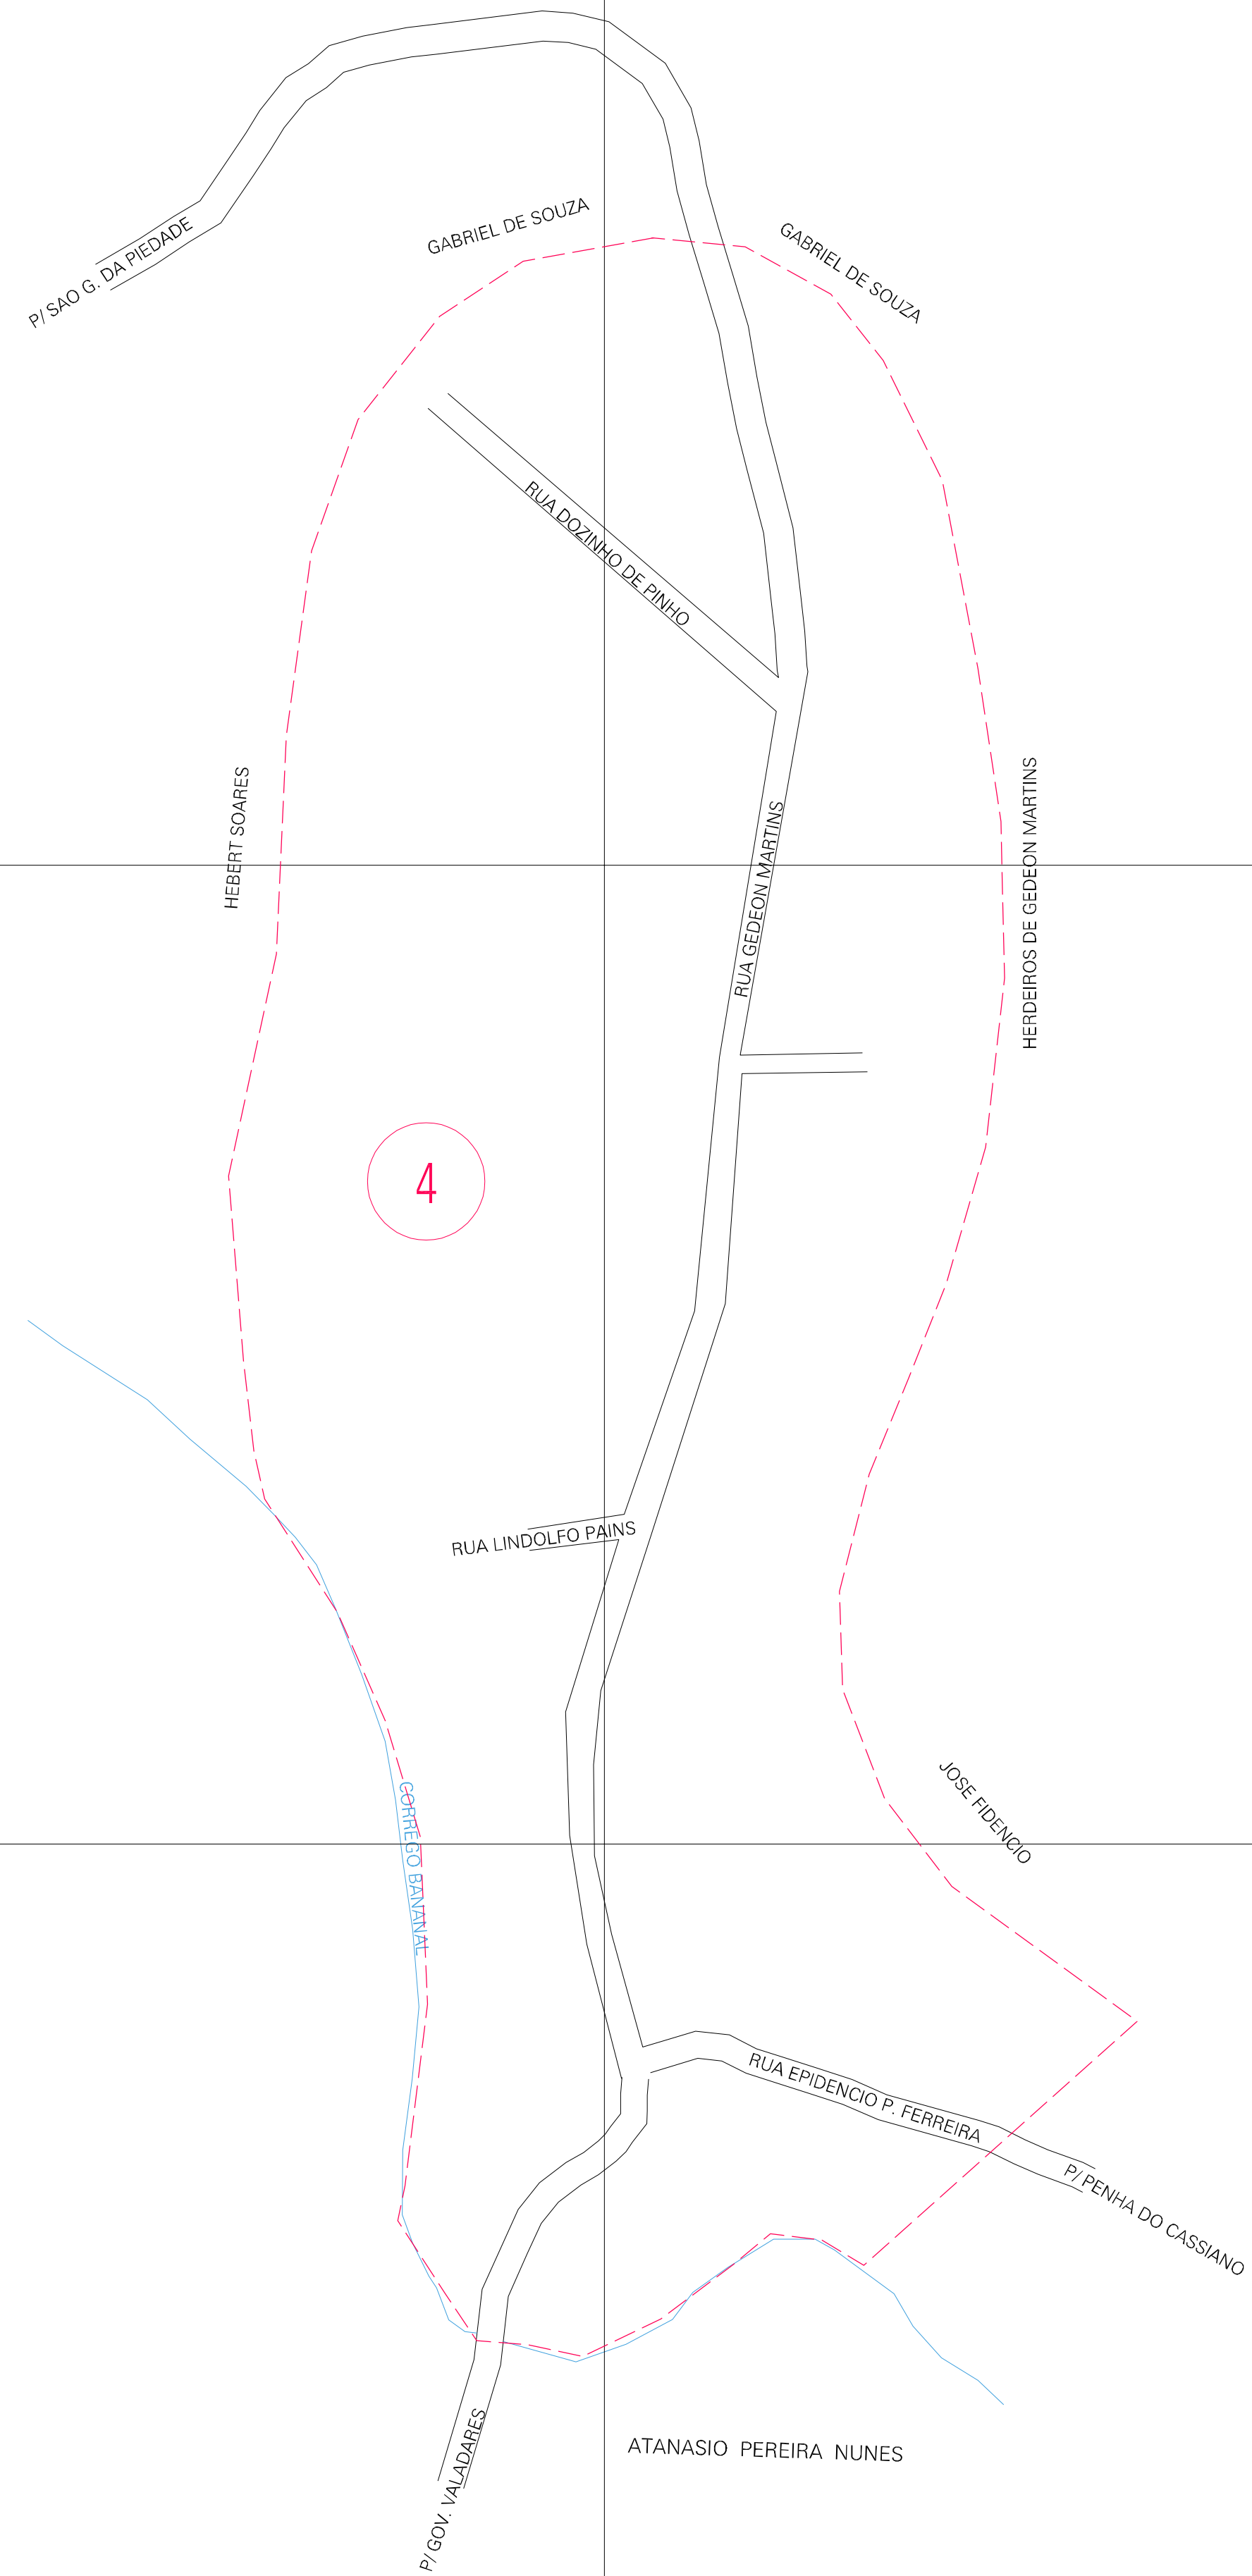

(786.2, 7911.45)

(787.2, 7911.45)

(786.2, 7910.95)

(787.2, 7910.95)

ESTADO DE MINAS GERAIS
Município: 31.61601
SÃO GERALDO DA PIEDADE

Folha : 01 - 01

LEGENDA

1. LIMITES
2. Município ou Perímetro Urbano
   - Distrito
   - Subdistrito, RA, Zona ou similar
   - Bairro ou similar
   - Setor Consistório
3. CODIGOS
- 22306.05 Distrito (cod. do município + cod. do distrito)
  - 05.06 Subdistrito (cod. do distrito + cod. do subdistrito)
  - 003 Bairro (cod. do bairro no município)
  - 25 Setor (número do setor no distrito ou subdistrito)

Articulação de Folhas

MAPA URBANO DIGITAL
FOLHA A1