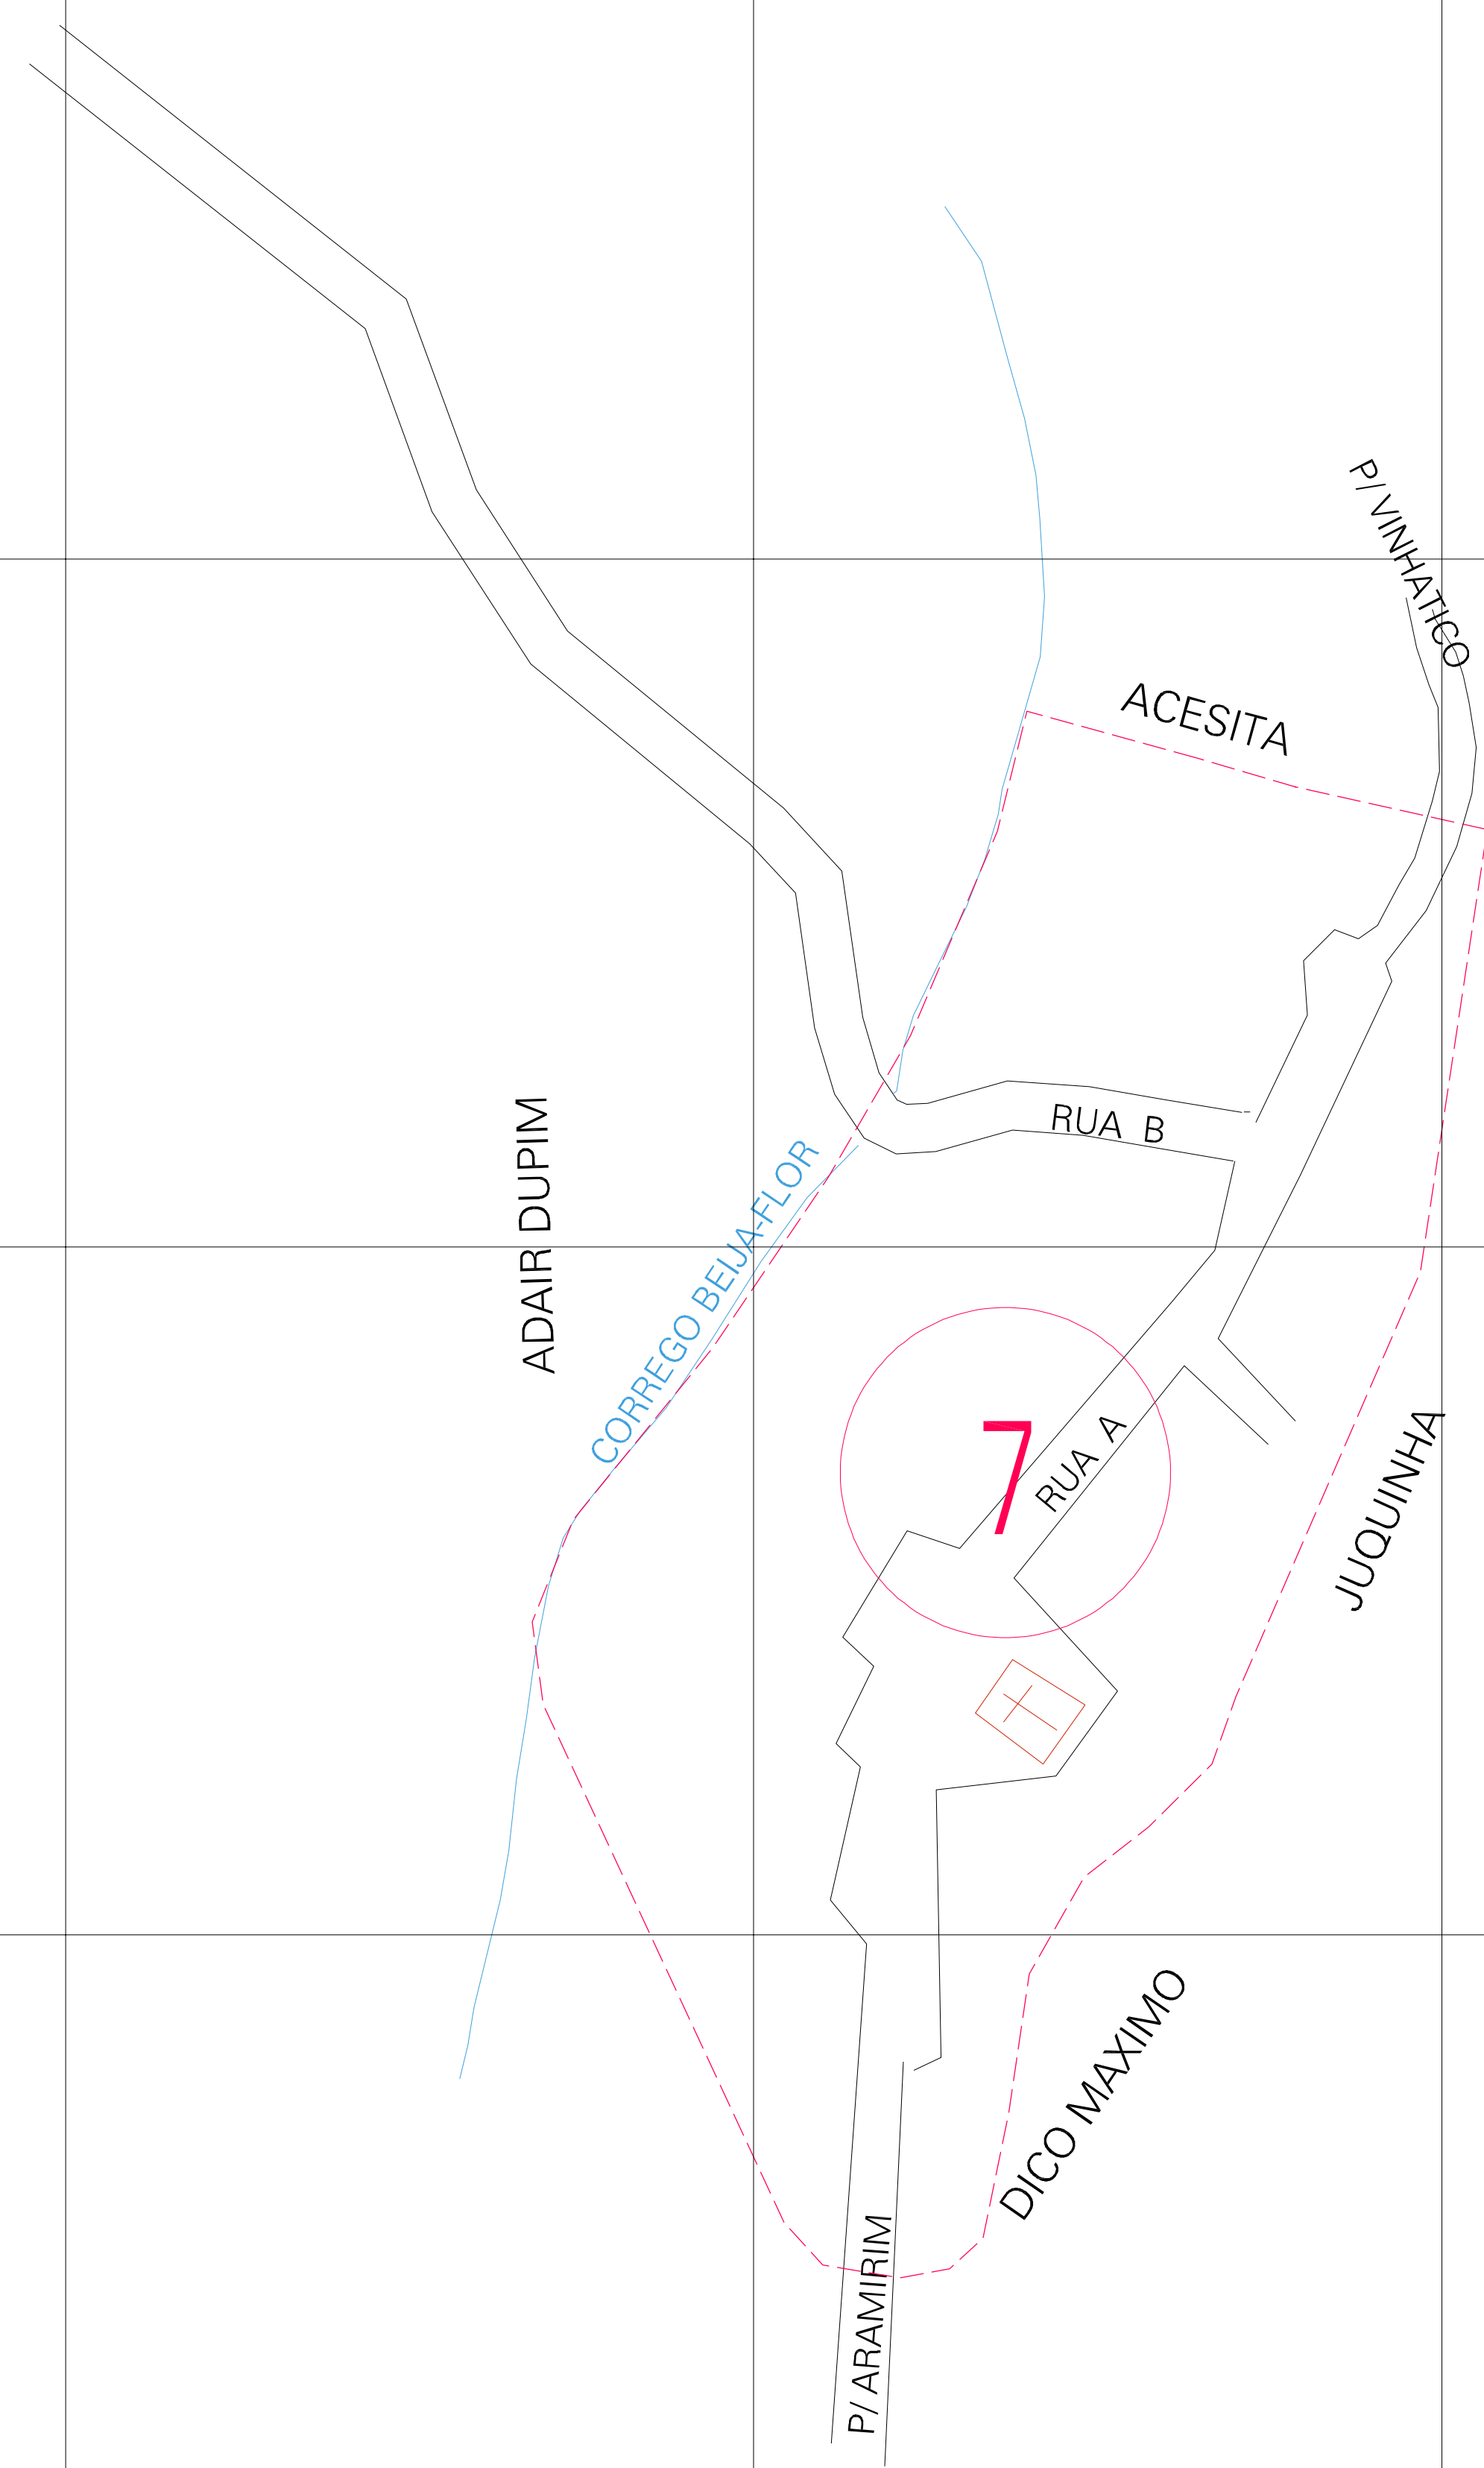

(782.212, 7901.003)

(782.712, 7901.003)

(782.212, 7900.753)

(782.712, 7900.753)

ESTADO DE MINAS GERAIS
 Município: 31.61601
 SÃO GERALDO DA PIEDADE
 Folha : 01 - 01

Arquivo: 316160100002.dgn
 Limites(km): (782,087, 7900,628) - (782,837, 7901,128)

- LEGENDA**
- LIMITES**
- Município ou Perímetro Urbano
 - Distrito
 - Subdistrito, RA, Zona ou similar
 - Bairro ou similar
 - Sector Censitário
- CODIGOS**
- 22306.06 Distrito (cod. do município + cod. do distrito)
 - 06.06 Subdistrito (cod. do distrito + cod. do subdistrito)
 - 003 Bairro (cod. do bairro no município)
 - 25 Sector (número do sector no distrito ou subdistrito)

MAPA URBANO DIGITAL
FOLHA A1