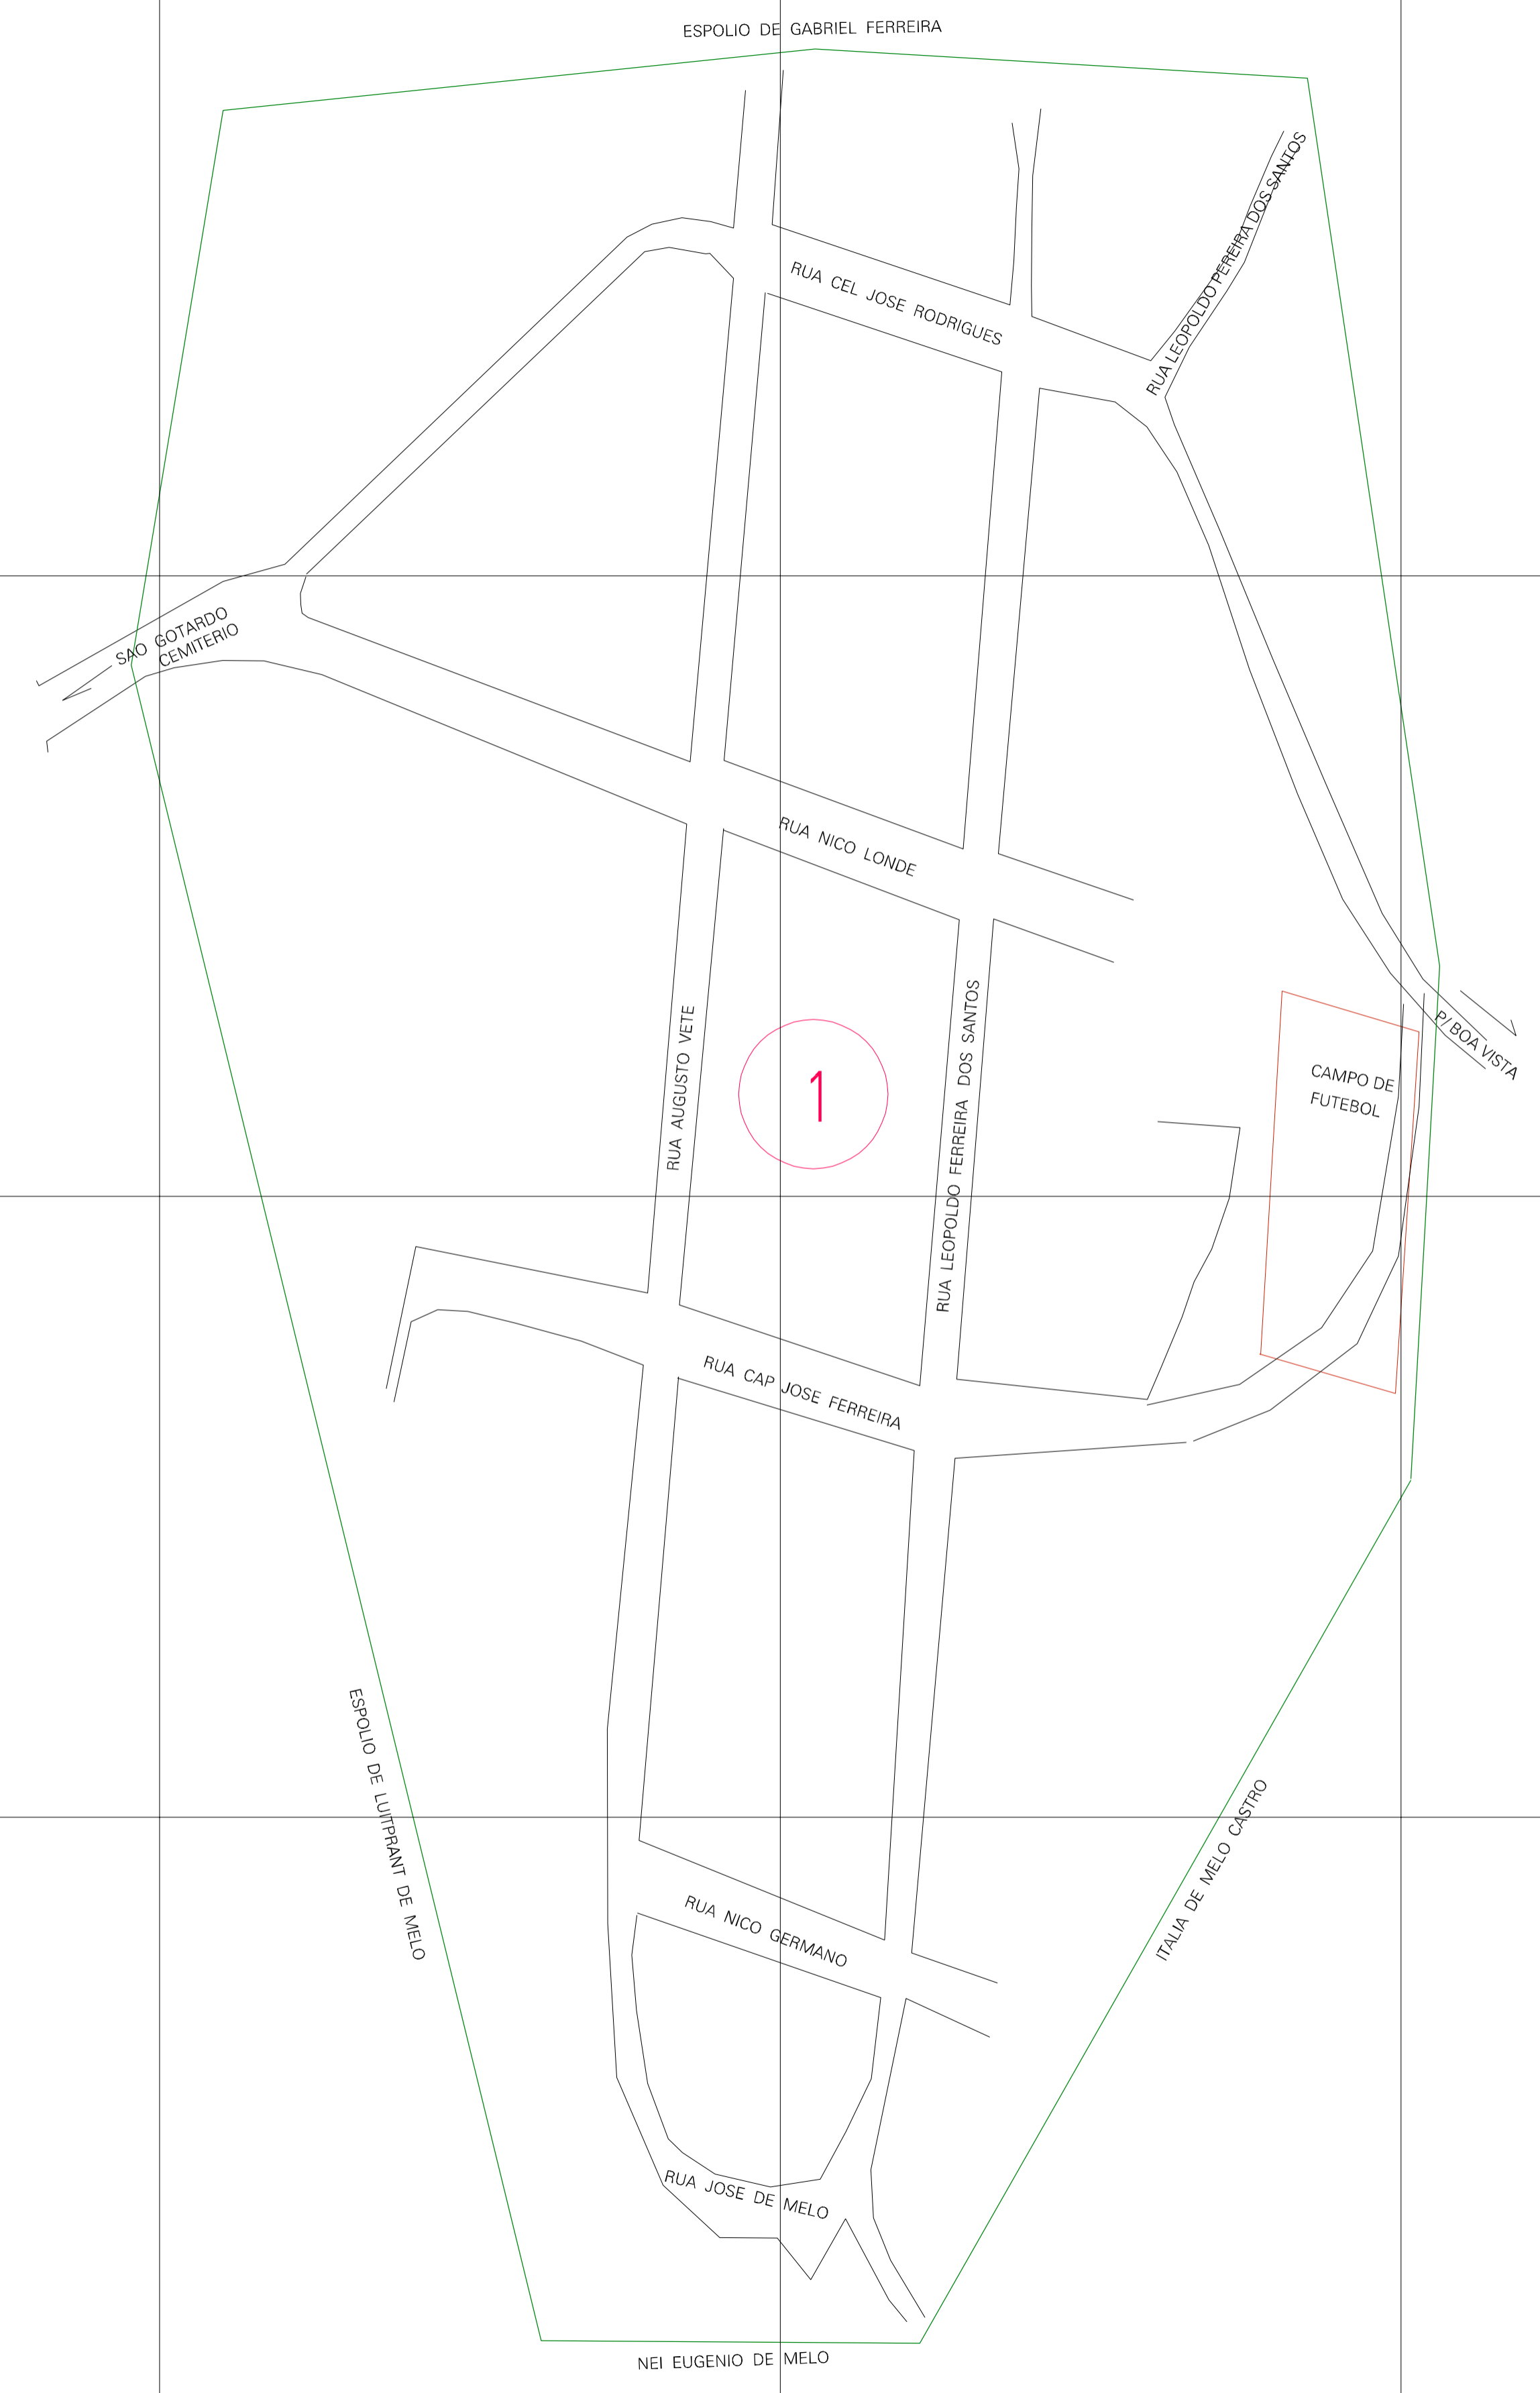

(403.959, 7866.761)

(404.959, 7866.761)

(403.959, 7866.261)

(404.959, 7866.261)

ESTADO DE MINAS GERAIS  
 Município: 31.62104  
 SÃO GOTARDO  
 Folha : 01 - 01  
 Arquivo: 316210410.dgn  
 Limites(km): (403.709, 7866.011) - (405.209, 7867.011)

- LEGENDA**
- LIMITES**
- Município ou Perímetro Urbano
  - Distrito
  - Subdistrito, RA, Zona ou similar
  - Bairro ou similar
  - Setor Censitário
- CODIGOS**
- 22306.05 Distrito (cod. do município + cod. do distrito)
  - 05.06 Subdistrito (cod. do distrito + cod. do subdistrito)
  - 003 Bairro (cod. do bairro no município)
  - 25 Setor (número do setor no distrito ou subdistrito)

**MAPA URBANO DIGITAL**  
**FOLHA A1**