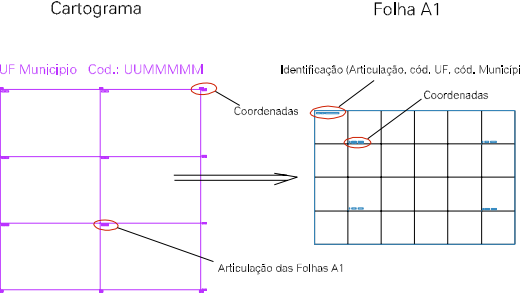

ESTADO DE MINAS GERAIS
Município: 31.62450
SÃO JOÃO DAS MISSÕES

Folha : 01 - 01

Arquivo: 3162450.dgn
Limites(km): (597.5, 8353.74) - (599.5, 8355.24)

LEGENDA

- LIMITES
- Município ou Perímetro Urbano
 - Distrito
 - Subdistrito, RA, Zona ou similar
 - Bairro ou similar
 - Setor Constâncio
- CODIGOS
- 27306.05 Distrito (cod. do município + cod. do distrito)
 - 05.06 Subdistrito (cod. do distrito + cod. do subdistrito)
 - 003 Bairro (cod. do bairro no município)
 - 25 Setor (número do setor no distrito ou subdistrito)

Articulação de Folhas

MAPA URBANO DIGITAL
FOLHA A1