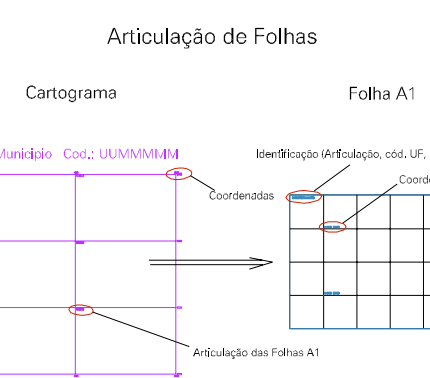

RUA SANTA LUZIA

RUA SANTA LUZIA

RUA SANTA LUZIA

35

ESTADO DE MINAS GERAIS
 Município: 31.62500
 SÃO JOÃO DEL REI
 Folha : 01 - 02

Arquivo: 3162500.dgn
 Limites(km): (576, 7667) - (580, 7670)

- LEGENDA**
- LIMITES**
- Município ou Perímetro Urbano
 - Distrito
 - Subdistrito, RA, Zona ou similar
 - Bairro ou similar
 - Sector Censitário
- CODIGOS**
- Distrito (cod. do município + cod. do distrito)
 - Subdistrito (cod. do distrito + cod. do subdistrito)
 - Bairro (cod. do bairro no município)
 - Sector (número do sector no distrito ou subdistrito)

MAPA URBANO DIGITAL
 FOLHA A1