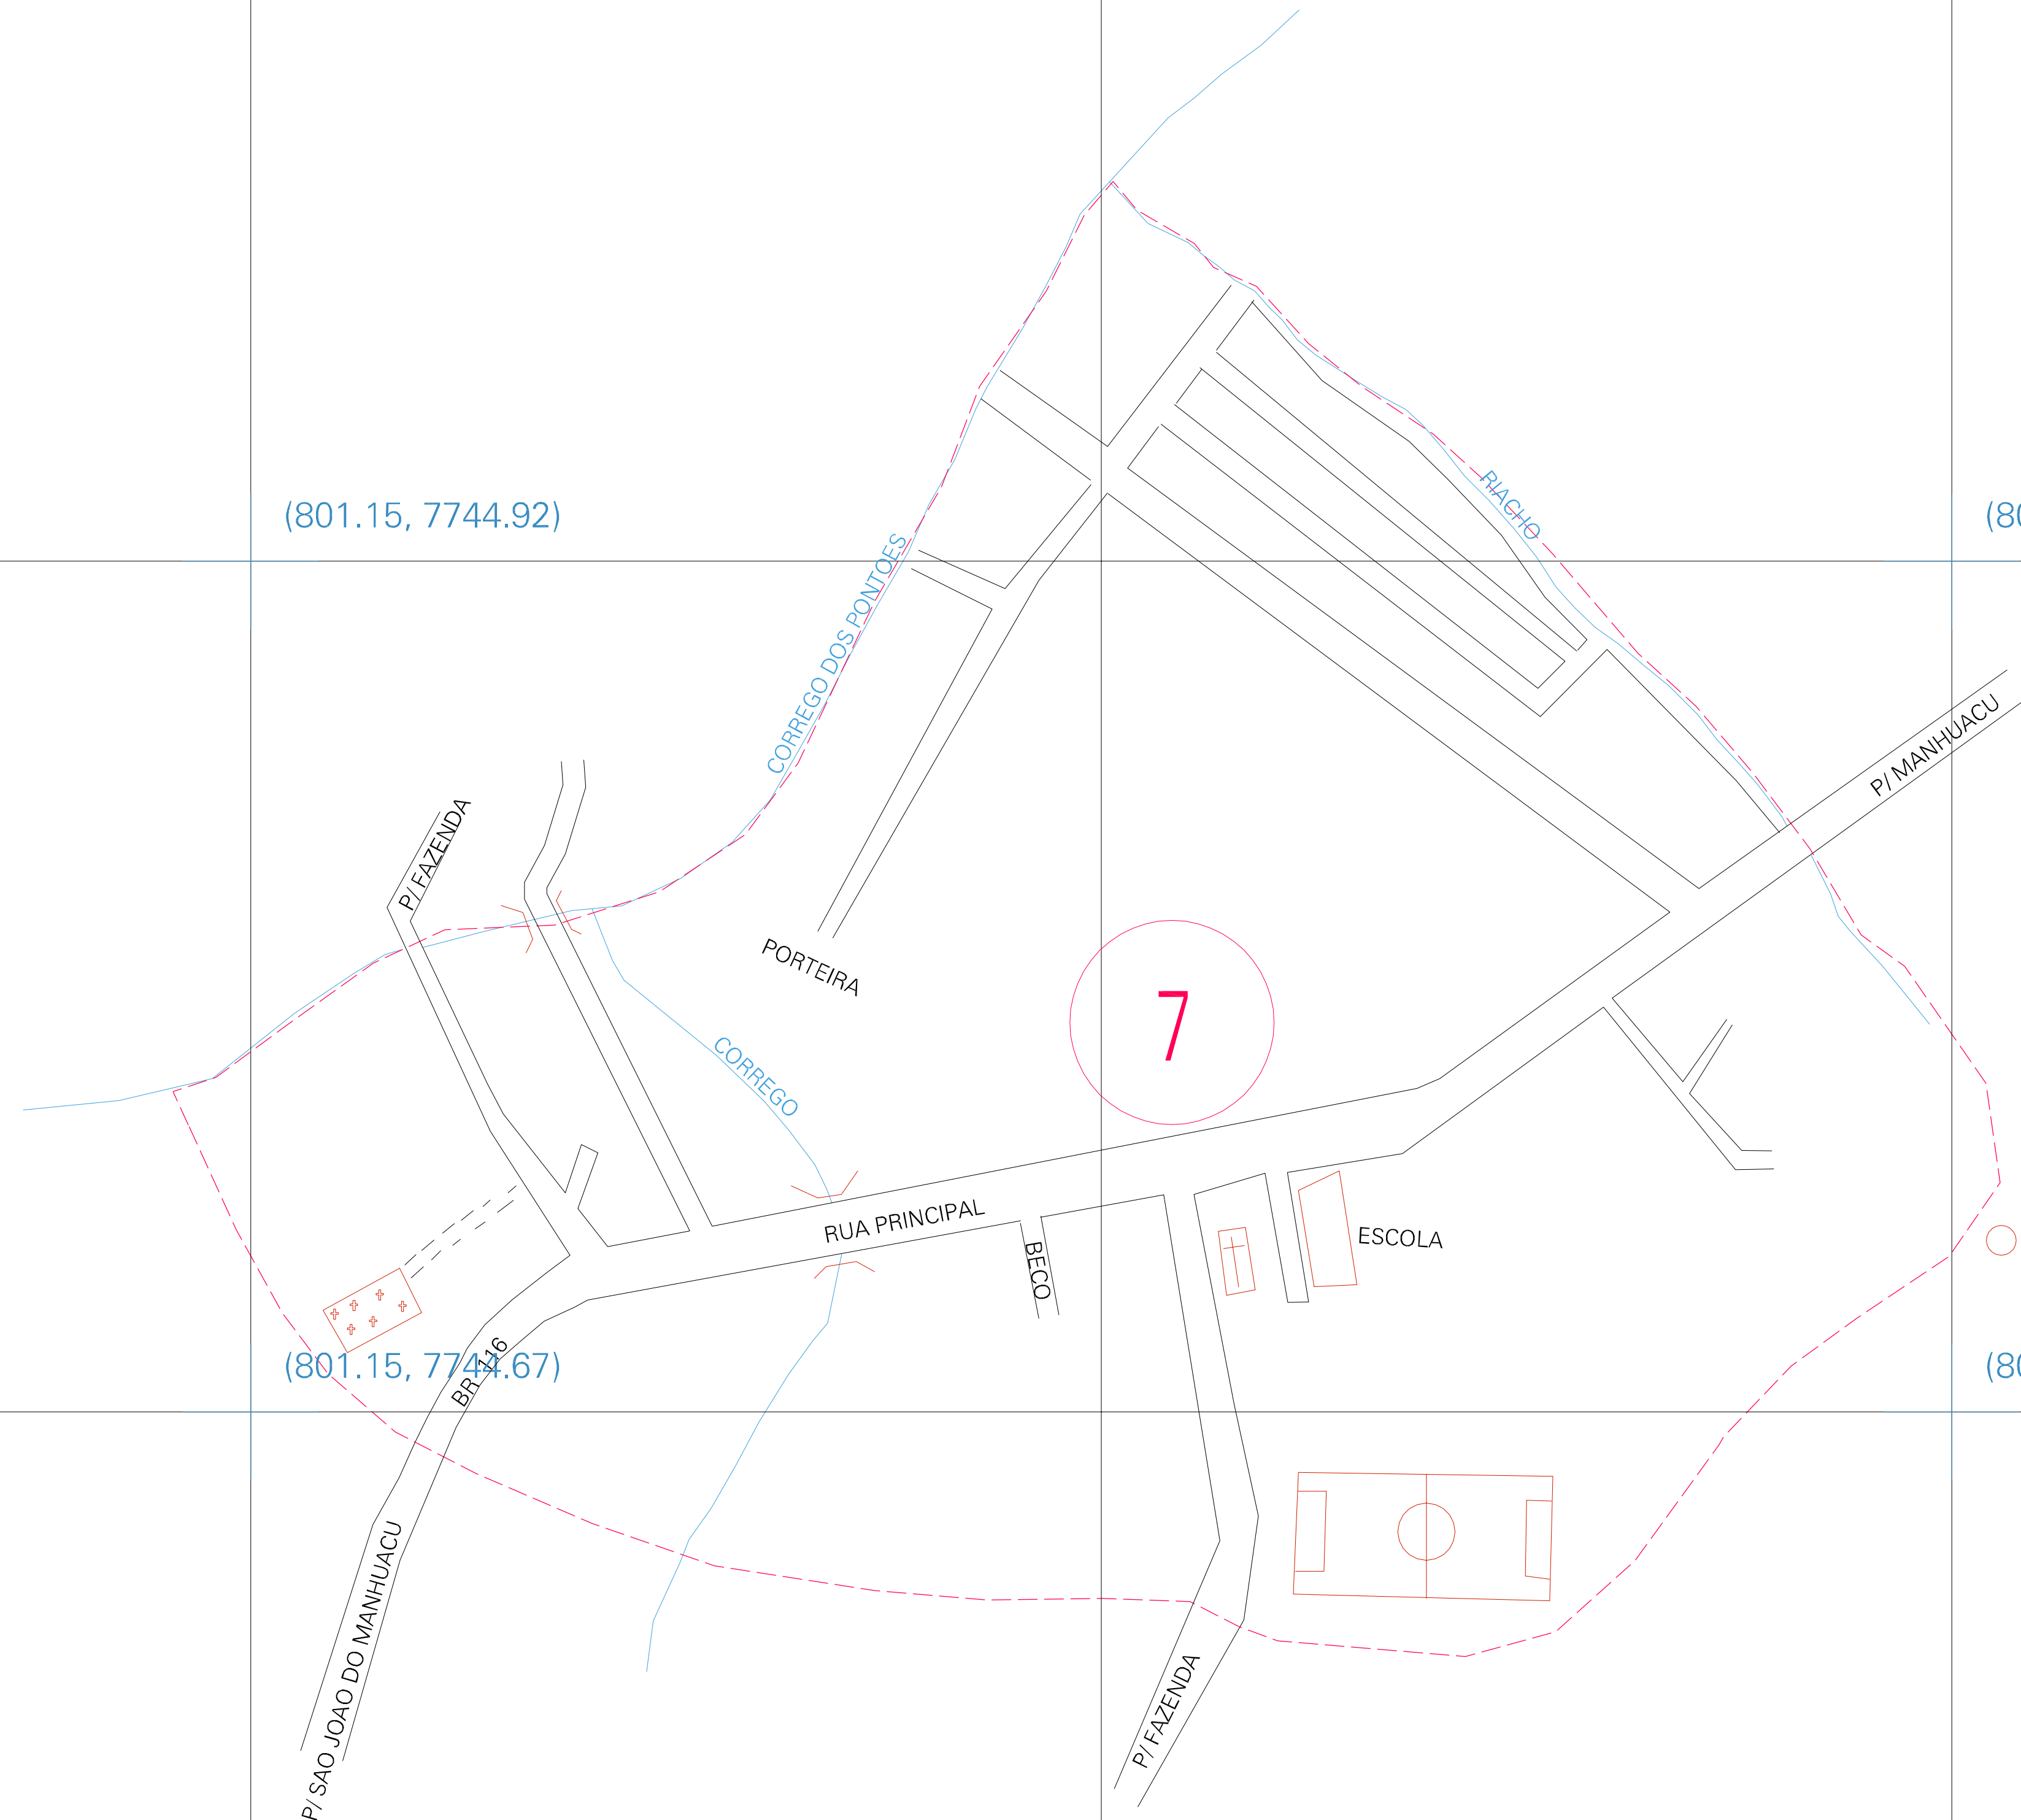

(801.15, 7744.92)

(801.65, 7744.92)

(801.15, 7744.67)

(801.65, 7744.67)

TORRE DE TELEFONE

ESTADO DE MINAS GERAIS
Município: 31.62559
SÃO JOÃO DO MANHUAÇU

Folha : 01 - 01

Arquivo: 316255900001.dgn
Limites(km): (800.9, 7744.42) - (801.9, 7745.17)

LEGENDA

- LIMITES**
- Município ou Perímetro Urbano
 - Distrito
 - Subdistrito, RA, Zona ou similar
 - Bairro ou similar
 - Sector Censitário
- CODIGOS**
- Distrito (cod. do município + cod. do distrito)
 - Subdistrito (cod. do distrito + cod. do subdistrito)
 - Bairro (cod. do bairro no município)
 - Sector (número do sector no distrito ou subdistrito)

Articulação de Folhas

MAPA URBANO DIGITAL
FOLHA A1