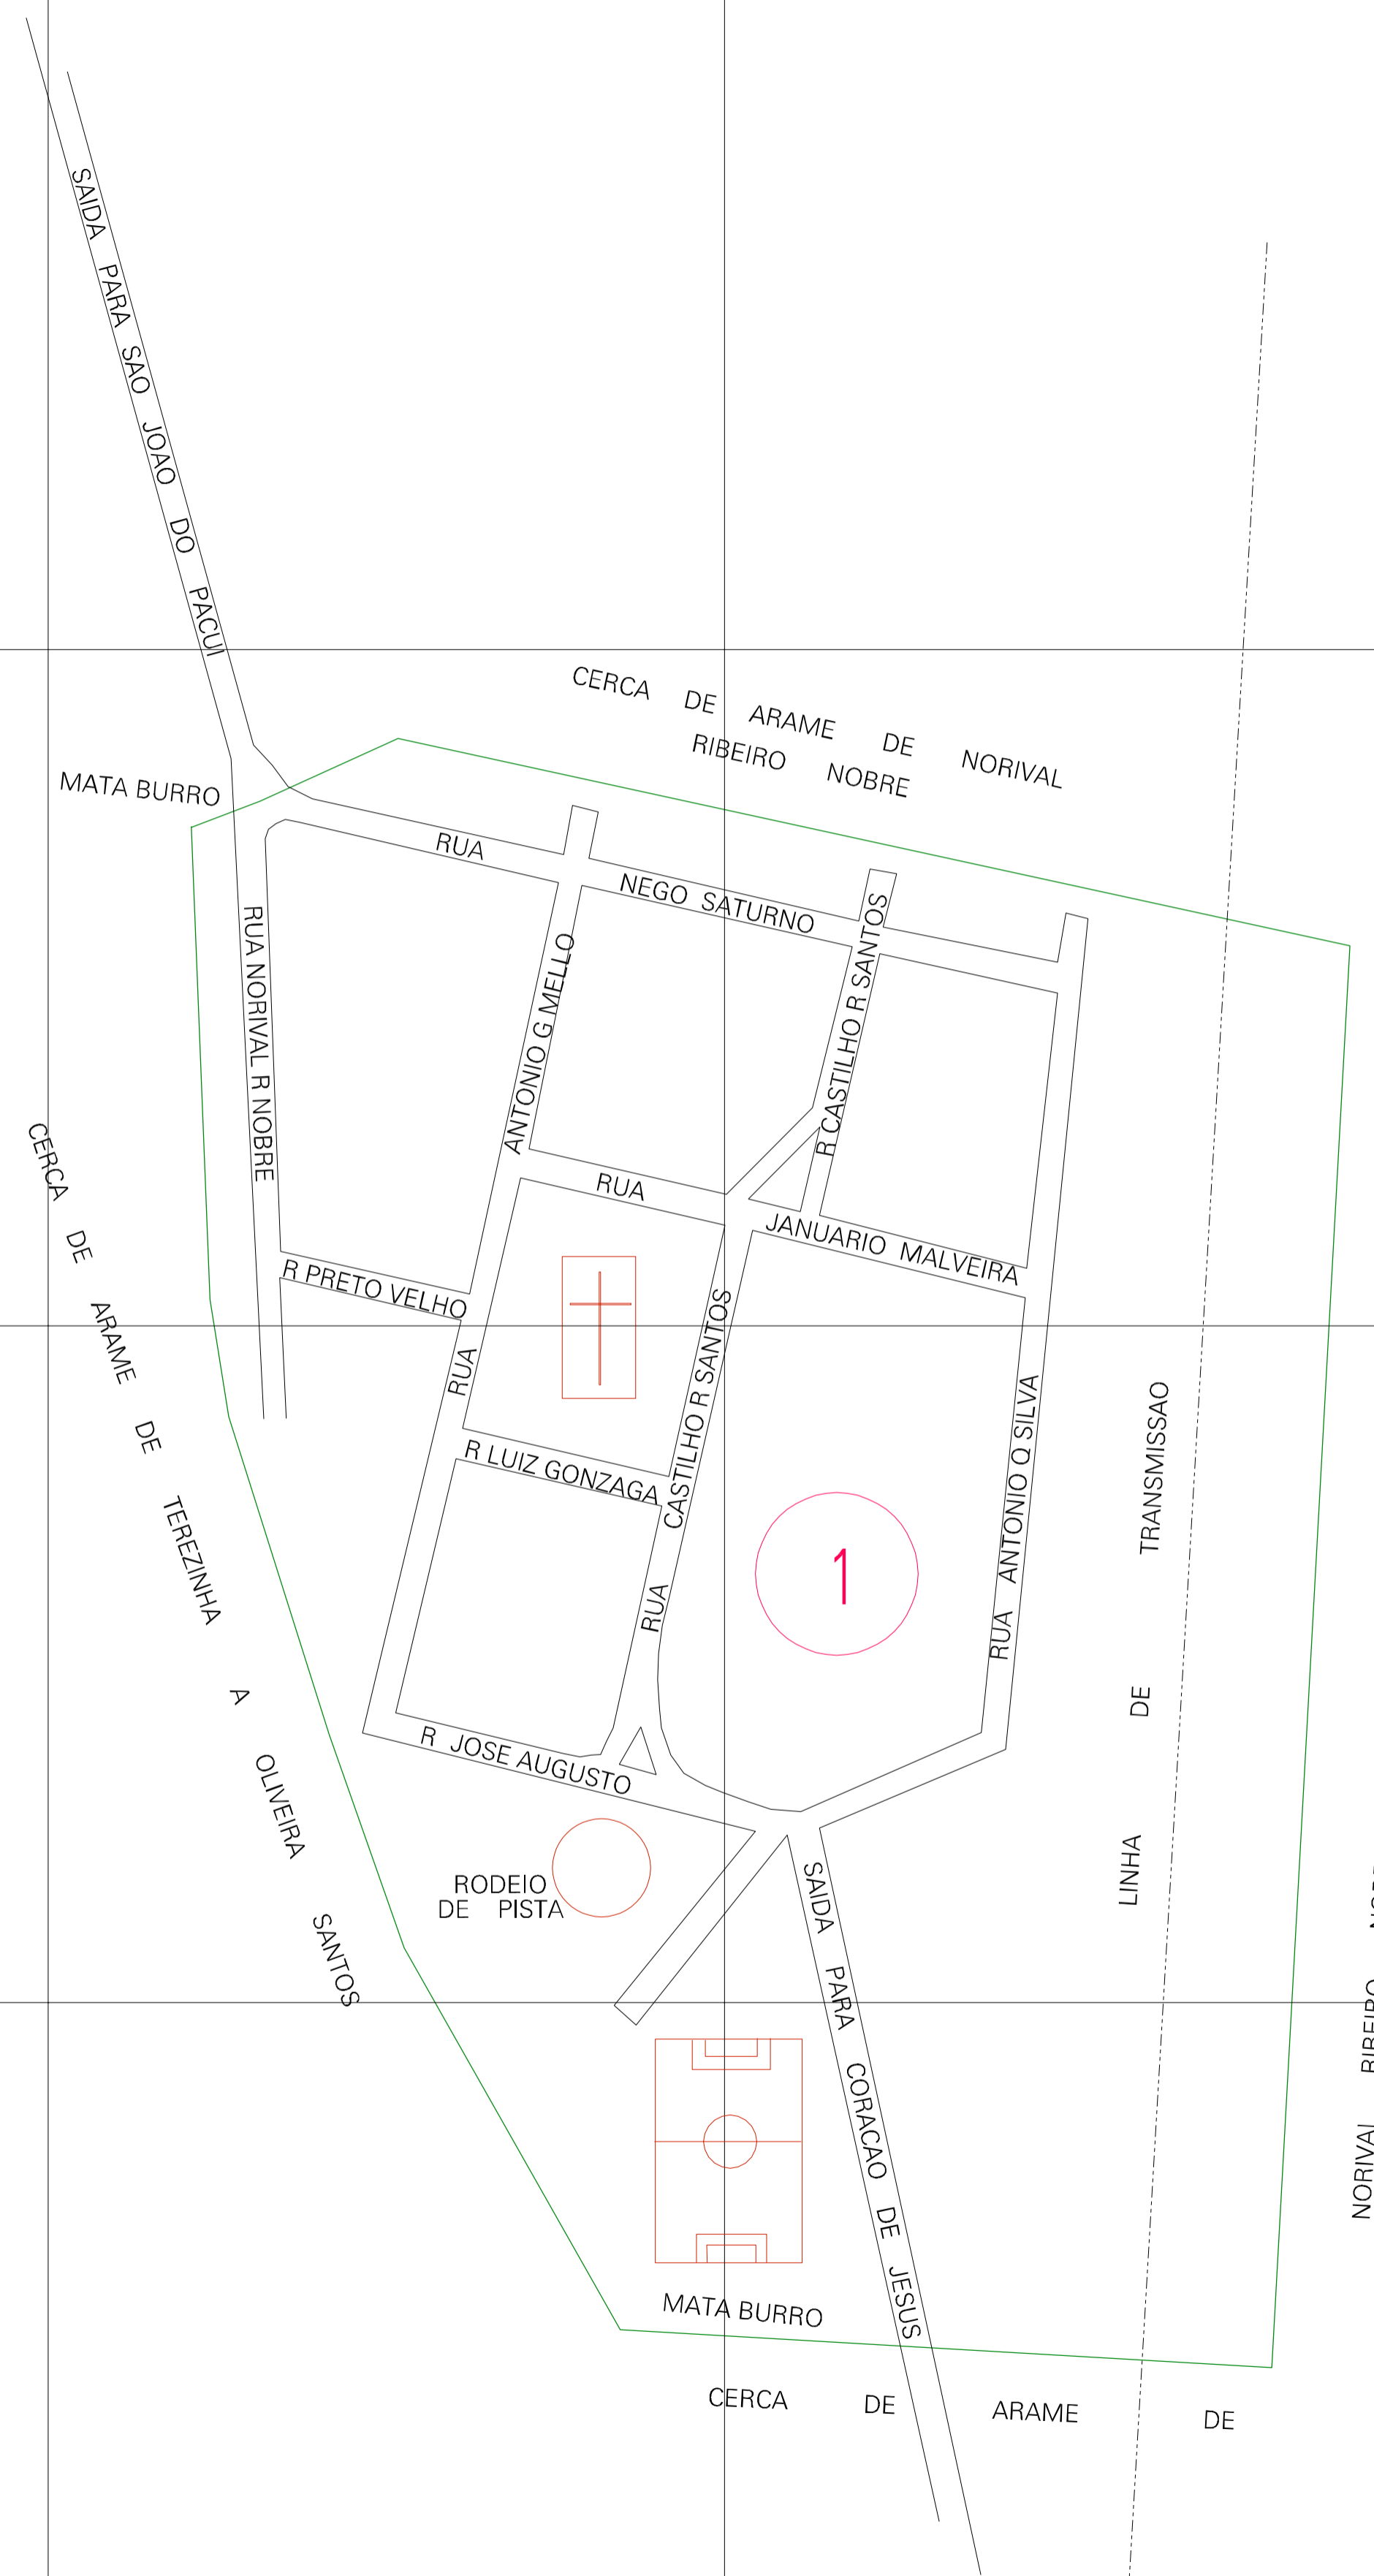

(553.75, 8161.75)

(554.75, 8161.75)

(553.75, 8161.25)

(554.75, 8161.25)

ESTADO DE MINAS GERAIS
Município: 31.62658
SÃO JOÃO DO PACUÍ

Folha : 01 - 01

Arquivo: 316265820.dgn
Limites(km): (553.5, 8161)-(555.0, 8162)

LEGENDA

- LIMITES**
- Município ou Perímetro Urbano
 - - - Distrito
 - - - Subdistrito, RA, Zona ou similar
 - - - Bairro ou similar
 - - - Setor Censitário
- CODIGOS**
- 22306.05 Distrito (cod. do município + cod. do distrito)
 - 05.06 Subdistrito (cod. do distrito + cod. do subdistrito)
 - 003 Bairro (cod. do bairro no município)
 - 25 Setor (número do setor no distrito ou subdistrito)

Articulação de Folhas

MAPA URBANO DIGITAL
FOLHA A1