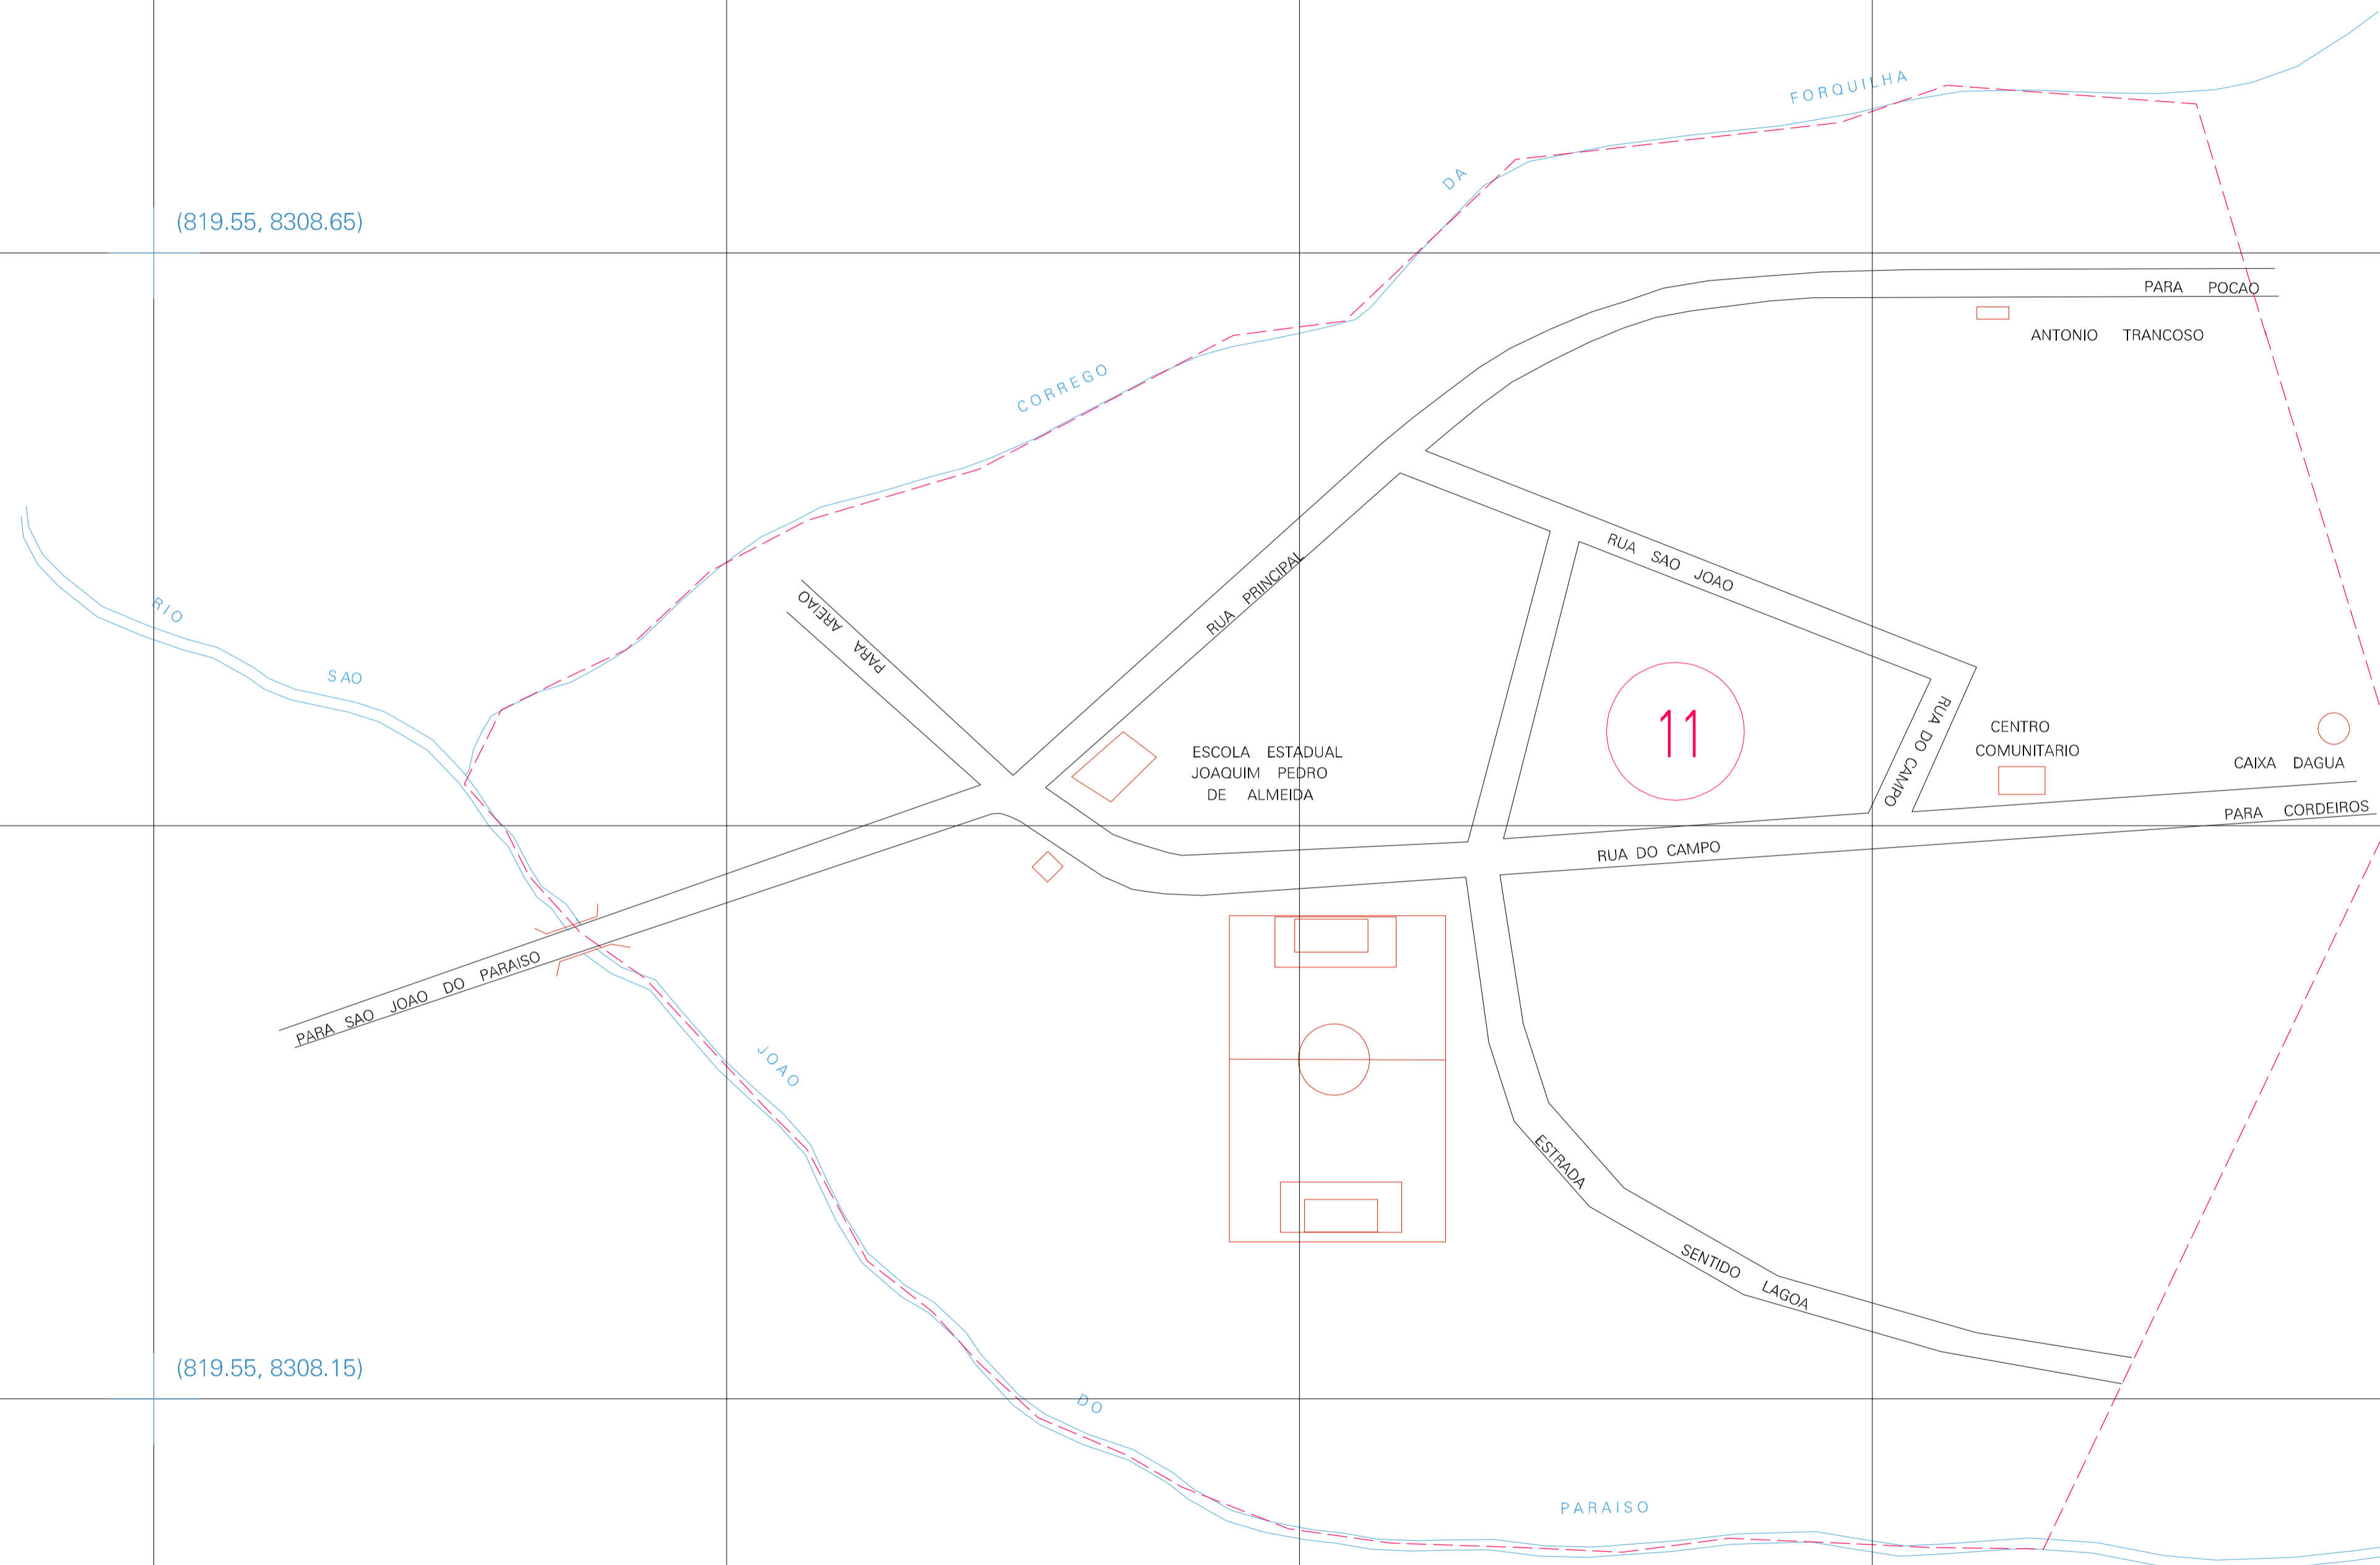

(819.55, 8308.65)

(820.55, 8308.65)

(819.55, 8308.15)

(820.55, 8308.15)

ESTADO DE MINAS GERAIS

Município: 31.62708

SÃO JOÃO DO PARAÍSO

Folha : 01 - 01

Arquivo: 316270800004.dgn
Limites(km): (819.3, 8307.9) - (820.8, 8308.8)

LEGENDA

- LIMITES**
- Município ou Perímetro Urbano
 - Distrito
 - Subdistrito, RA, Zona ou similar
 - Bairro ou similar
 - Sector Censitário
- CODIGOS**
- 22306.05 Distrito (cod. do município + cod. do distrito)
 - 05.06 Subdistrito (cod. do distrito + cod. do subdistrito)
 - 003 Bairro (cod. do bairro no município)
 - 25 Sector (número do sector no distrito ou subdistrito)

Articulação de Folhas

MAPA URBANO DIGITAL
FOLHA A1