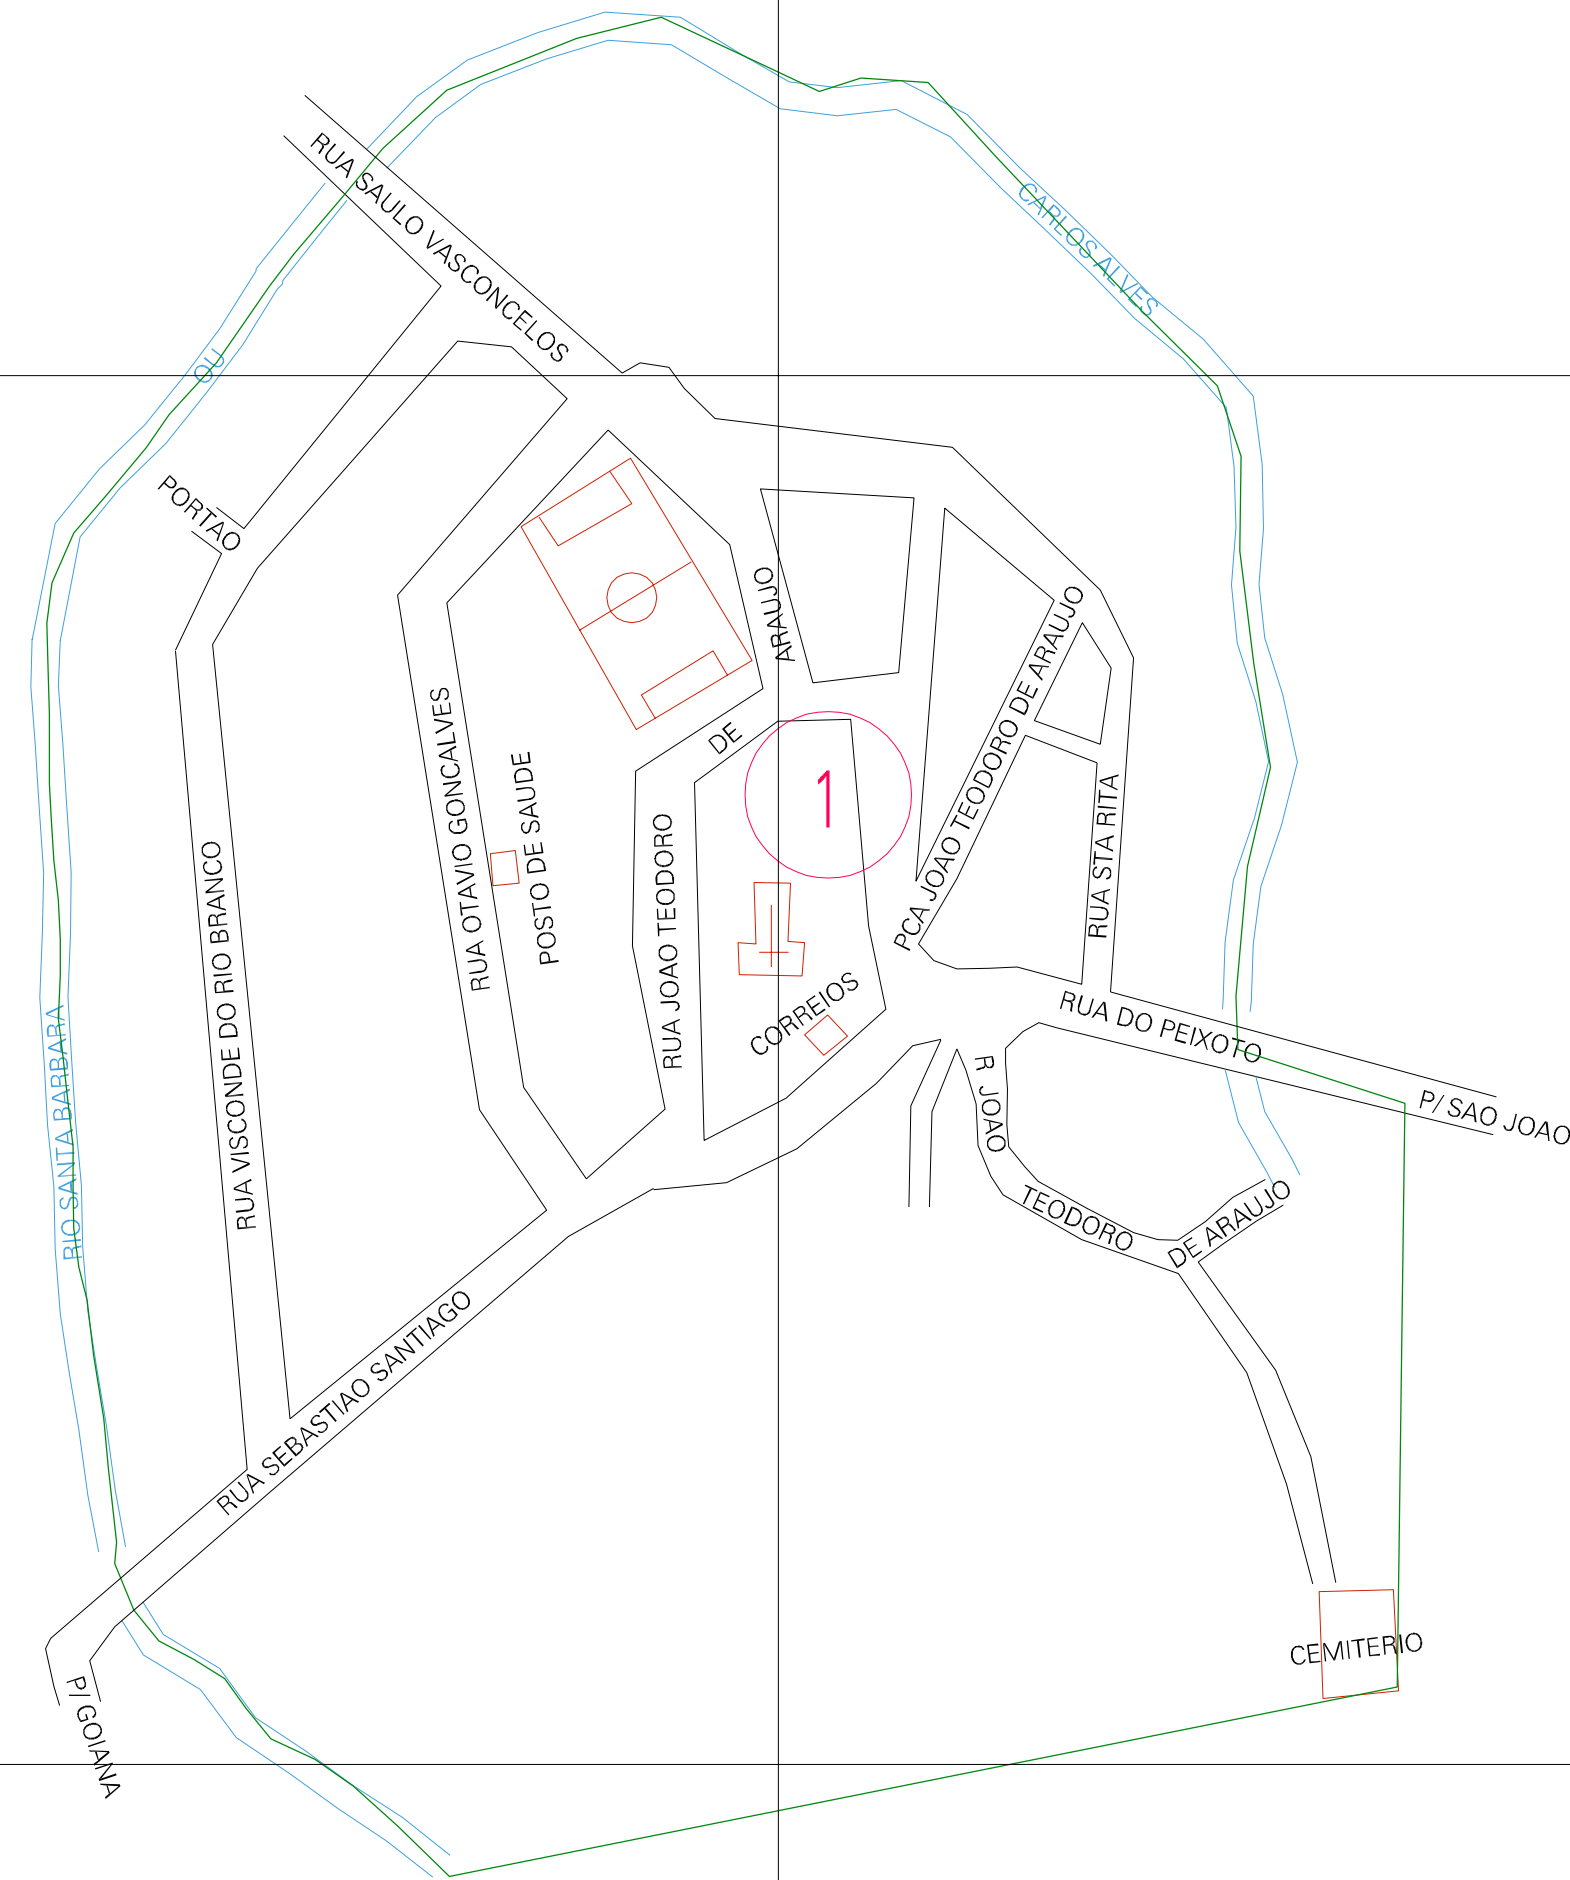

(694 5, 7609 5)

(695 5, 7609 5)

(694 5, 7609)

(695 5, 7609)

ESTADO DE MINAS GERAIS
 Município: 31.62906
 SÃO JOÃO NEPOMUCENO

Folha : 01 - 01

Arquivo: 316290610.dgn
 Limites(km): (694, 7608.5) - (696, 7610.0)

LEGENDA

- LIMITES
- Município ou Perímetro Urbano
 - Distrito
 - Subdistrito, RA, Zona ou similar
 - Bairro ou similar
 - Setor Constâncio
- CODIGOS
- 22306.05 Distrito (cod. do município + cod. do distrito)
 - 05.06 Subdistrito (cod. do distrito + cod. do subdistrito)
 - 003 Bairro (cod. do bairro no município)
 - 25 Setor (número do setor no distrito ou subdistrito)

Articulação de Folhas

MAPA URBANO DIGITAL
 FOLHA A1