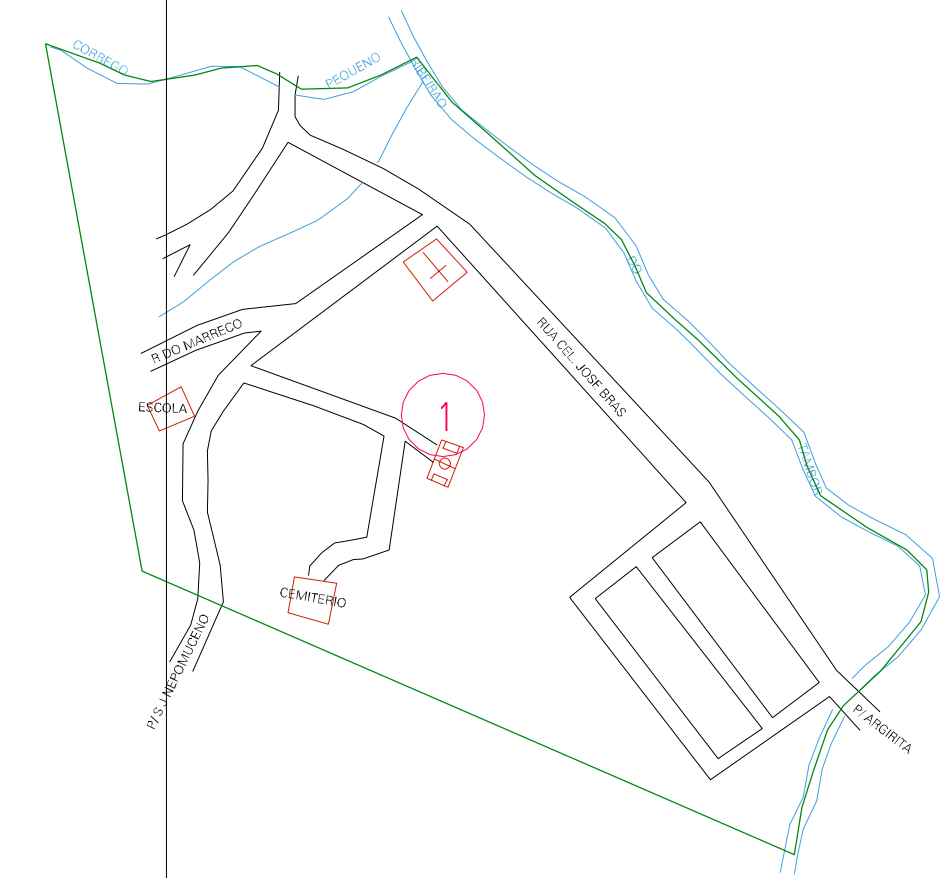

(7142, 7617,7)

(7162, 7617,7)

(7142, 7616,7)

(7162, 7616,7)

ESTADO DE MINAS GERAIS
 Município: 31.62906
 SÃO JOÃO NEPOMUCENO
 Folha : 01 - 01

Arquivo: 316290615.dgn
 Limites(kml): (713.2, 7615,7) - (717.2, 7618,7)

LEGENDA

- LIMITES**
- Município ou Perímetro Urbano
 - Distrito
 - Subdistrito, RA, Zona ou similar
 - Bairro ou similar
 - Setor Censitário
- CODIGOS**
- 22306.05 Distrito (cod. do município + cod. do distrito)
 - 05.06 Subdistrito (cod. do distrito + cod. do subdistrito)
 - 003 Bairro (cod. do bairro no município)
 - 25 Setor (número do setor no distrito ou subdistrito)

Articulação de Folhas

MAPA URBANO DIGITAL FOLHA A1