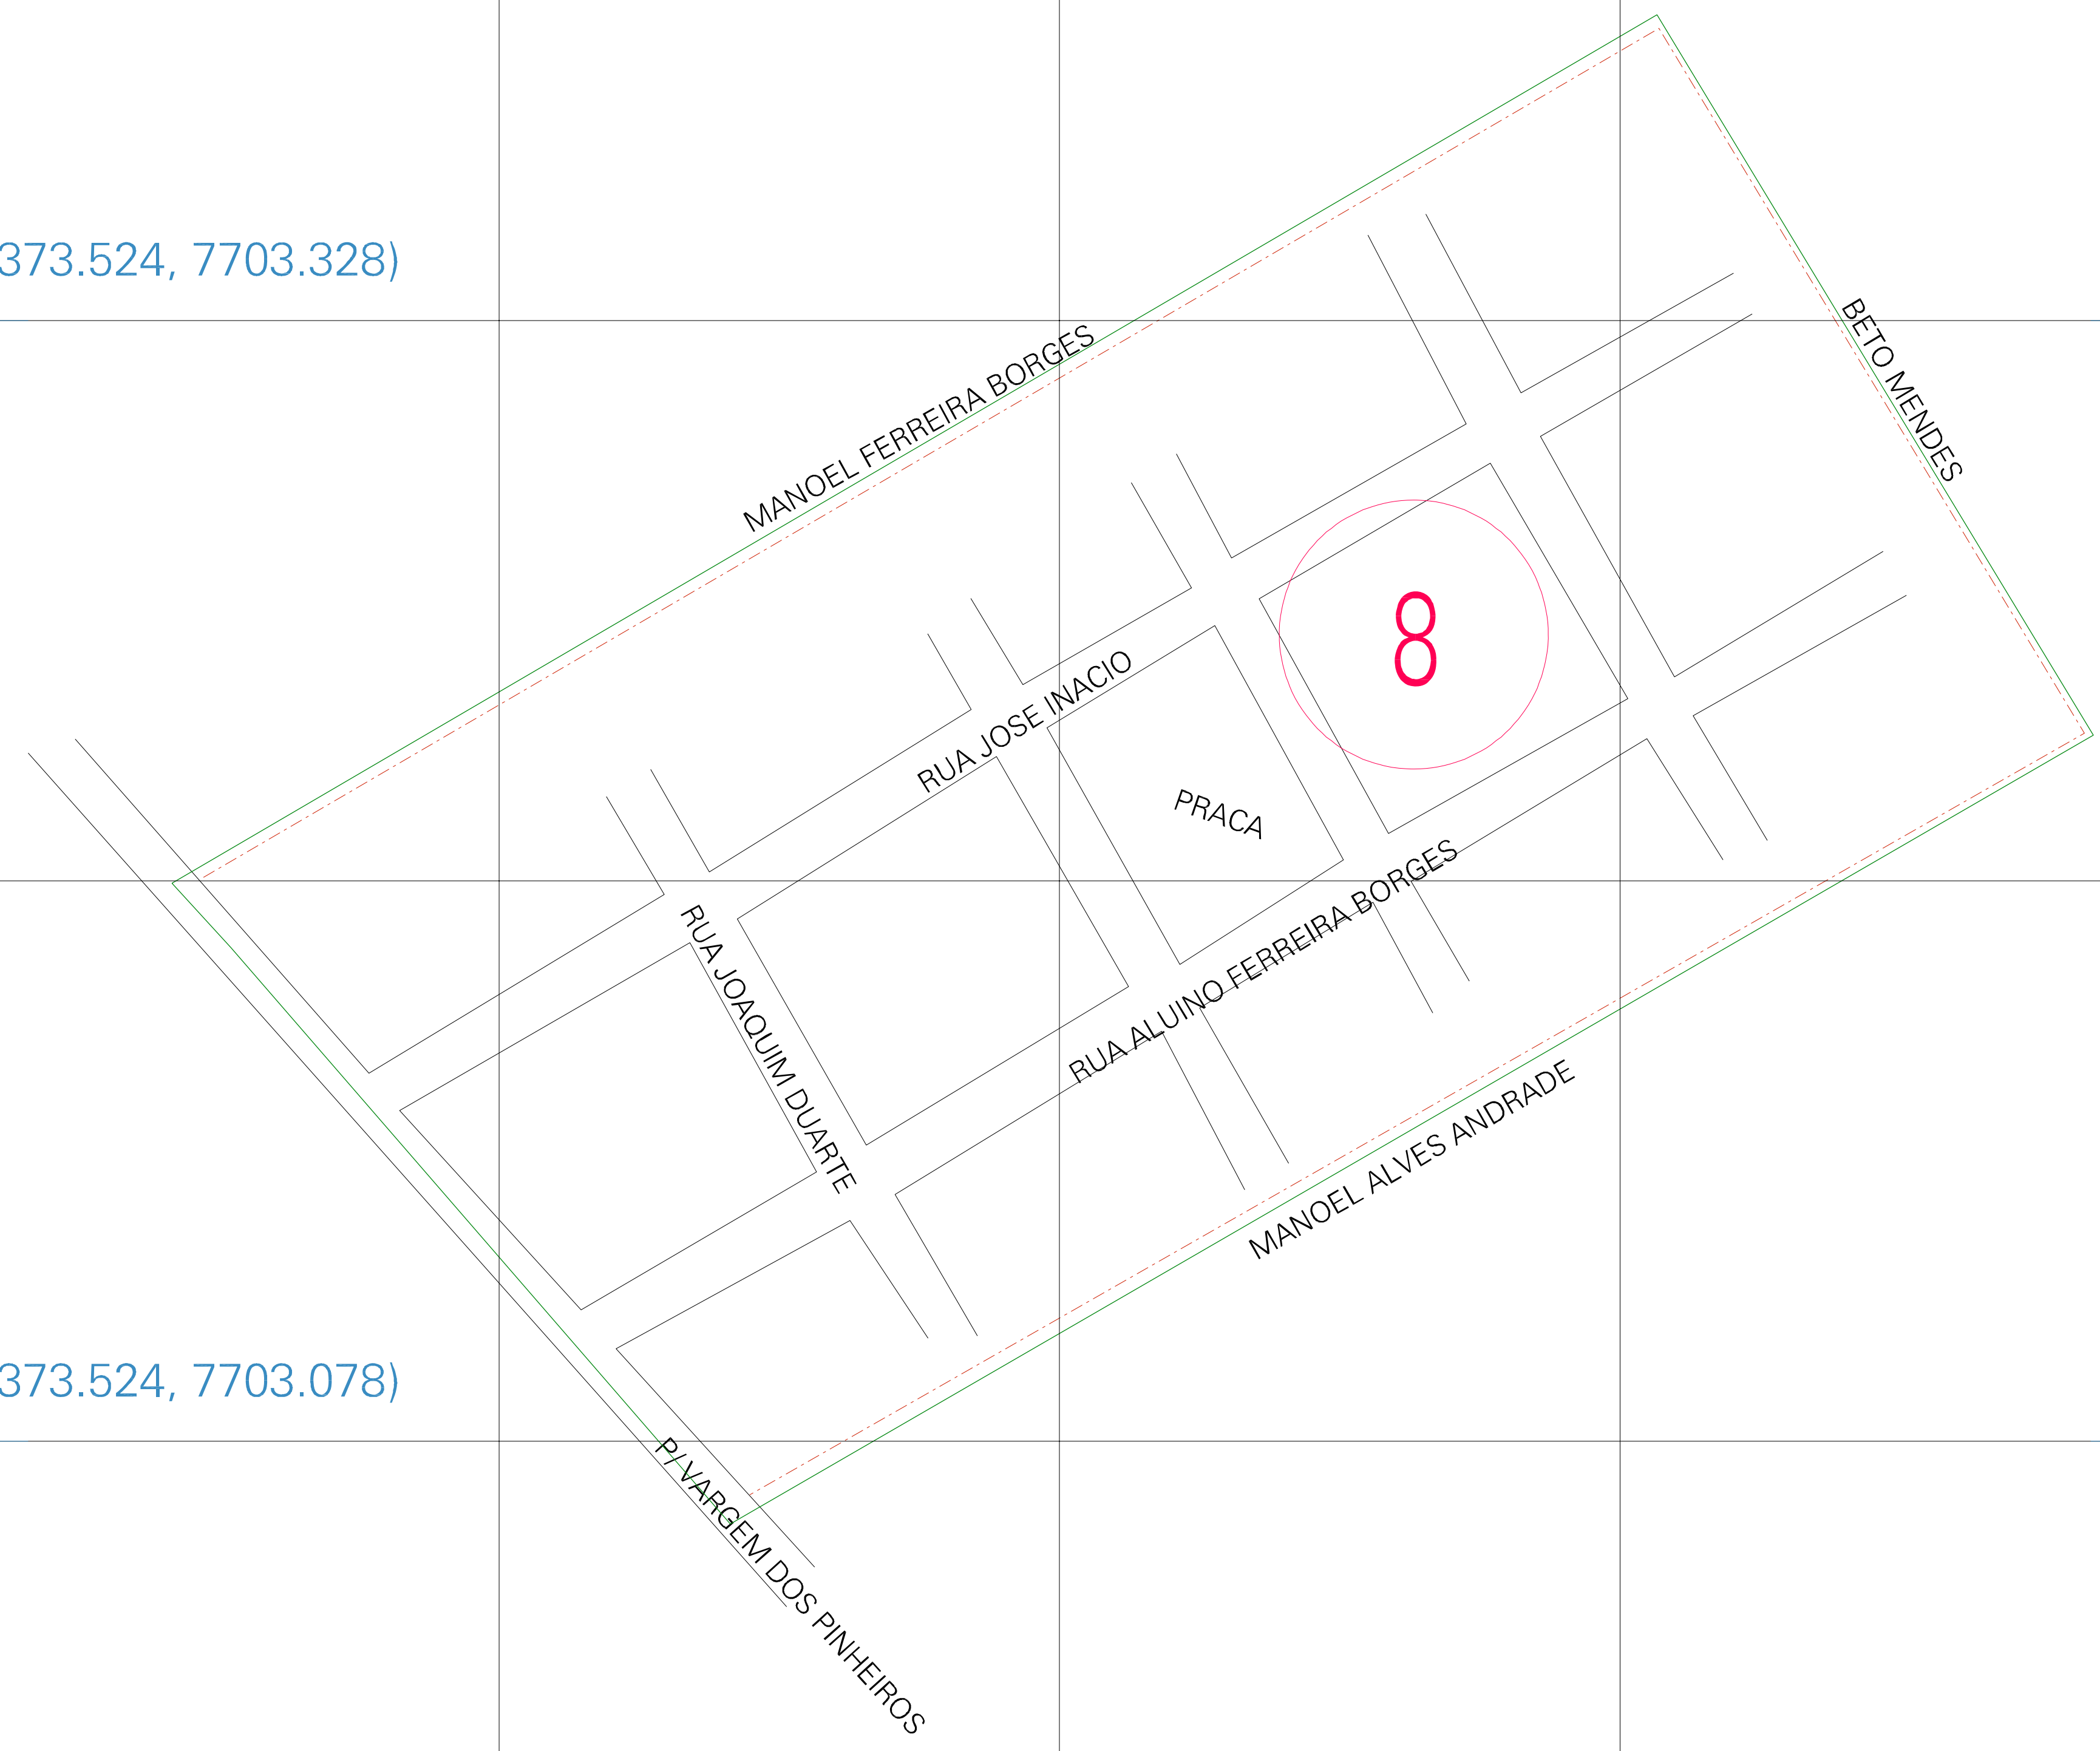

(01, 01) - 3162948au14

(373.524, 7703.328)

(374.024, 7703.328)

(373.524, 7703.078)

(374.024, 7703.078)

ESTADO DE MINAS GERAIS  
 Município: 31.62948  
 SÃO JOSÉ DA BARRA

Folha : 01 - 01

Arquivo: 3162948au14.dgn  
 Limite(km): (373.399, 7702.953) - (374.149, 7703.453)

LEGENDA

- LIMITES**
- Município ou Perímetro Urbano
  - Distrito
  - Subdistrito, RA, Zona ou similar
  - Bairro ou similar
  - Sector Constituinte
- CODIGOS**
- 22306.05 Distrito (cod. do município + cod. do distrito)
  - 05.06 Subdistrito (cod. do distrito + cod. do subdistrito)
  - 003 Bairro (cod. do bairro no município)
  - 25 Sector (número do setor no distrito ou subdistrito)

Articulação de Folhas

MAPA URBANO DIGITAL  
 FOLHA A1