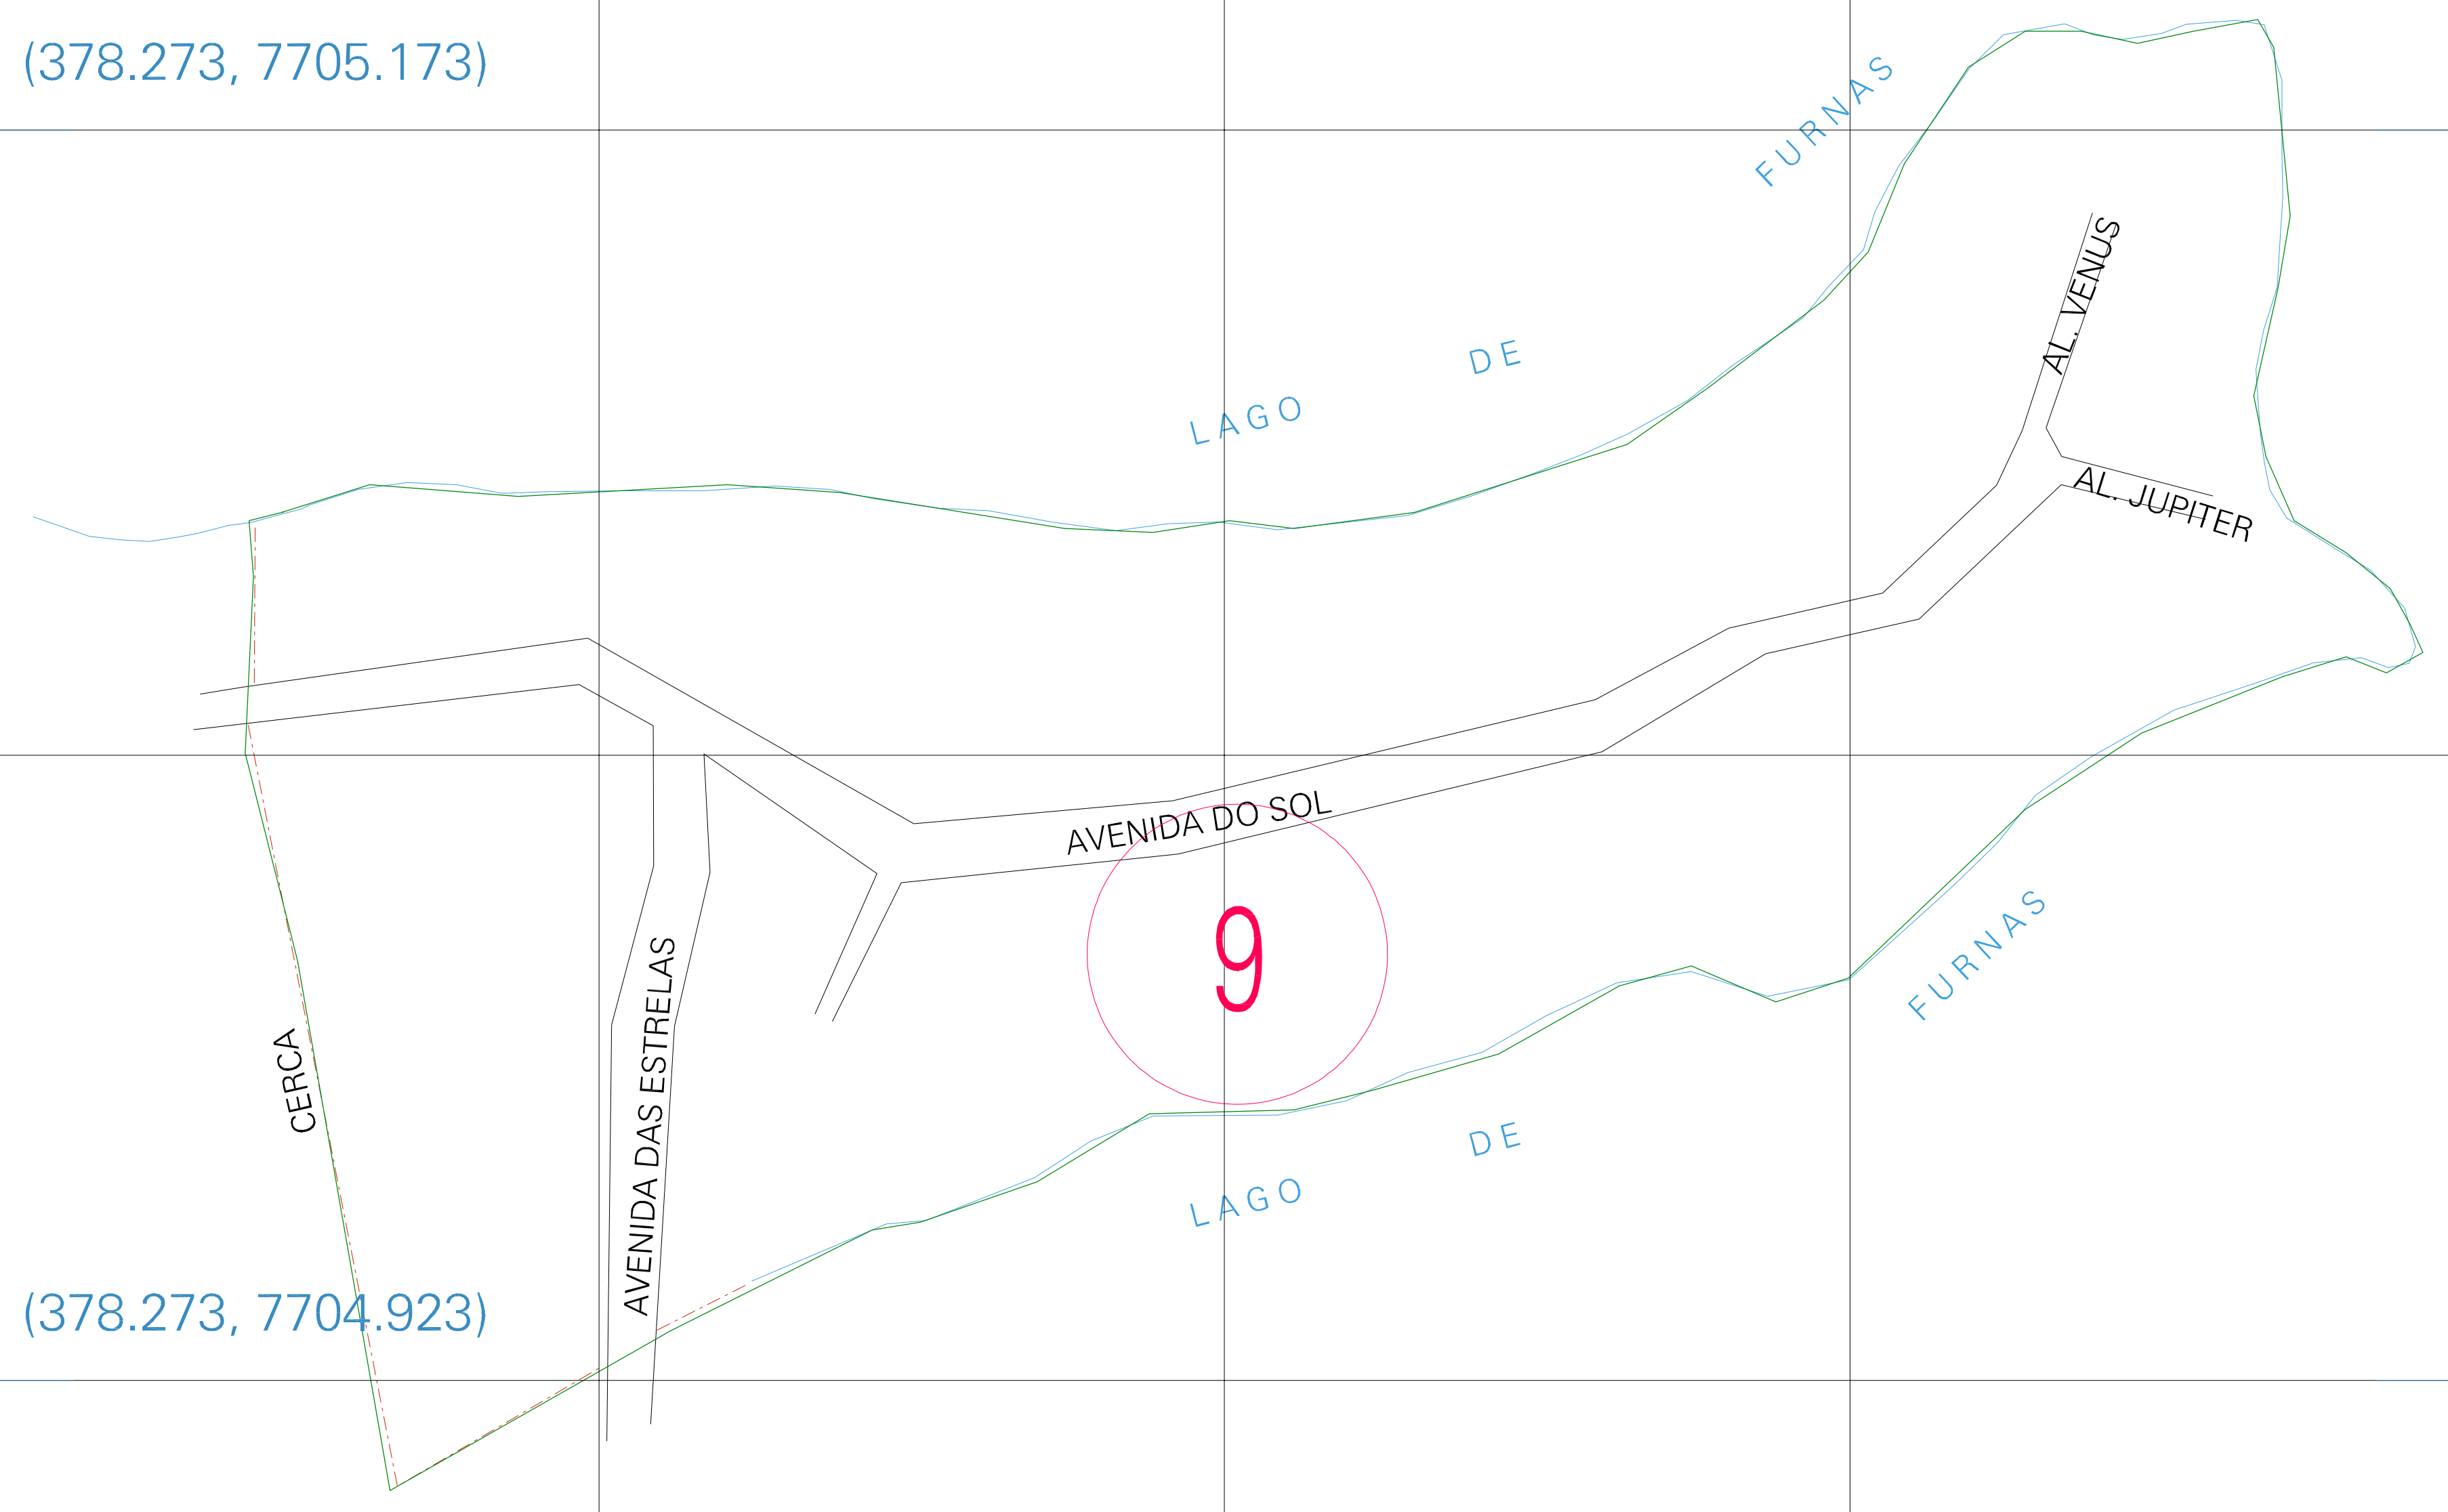

(378.273, 7705.173)

(378.773, 7705.173)

(378.273, 7704.923)

(378.773, 7704.923)

ESTADO DE MINAS GERAIS
 Município: 31.62948
 SÃO JOSÉ DA BARRA
 Folha : 01 - 01
 Arquivo: 3162948aui5.dgn
 Limites(km): (378.148, 7704.798) - (378.898, 7705.298)

- LEGENDA**
- LIMITES**
- Município ou Perímetro Urbano
 - Distrito
 - Subdistrito, RA, Zona ou similar
 - Bairro ou similar
 - Sector Constituído
- CODIGOS**
- 22306.06 Distrito (cod. do município + cod. do distrito)
 - 06.06 Subdistrito (cod. do distrito + cod. do subdistrito)
 - 003 Bairro (cod. do bairro no município)
 - 25 Sector (número do setor no distrito ou subdistrito)