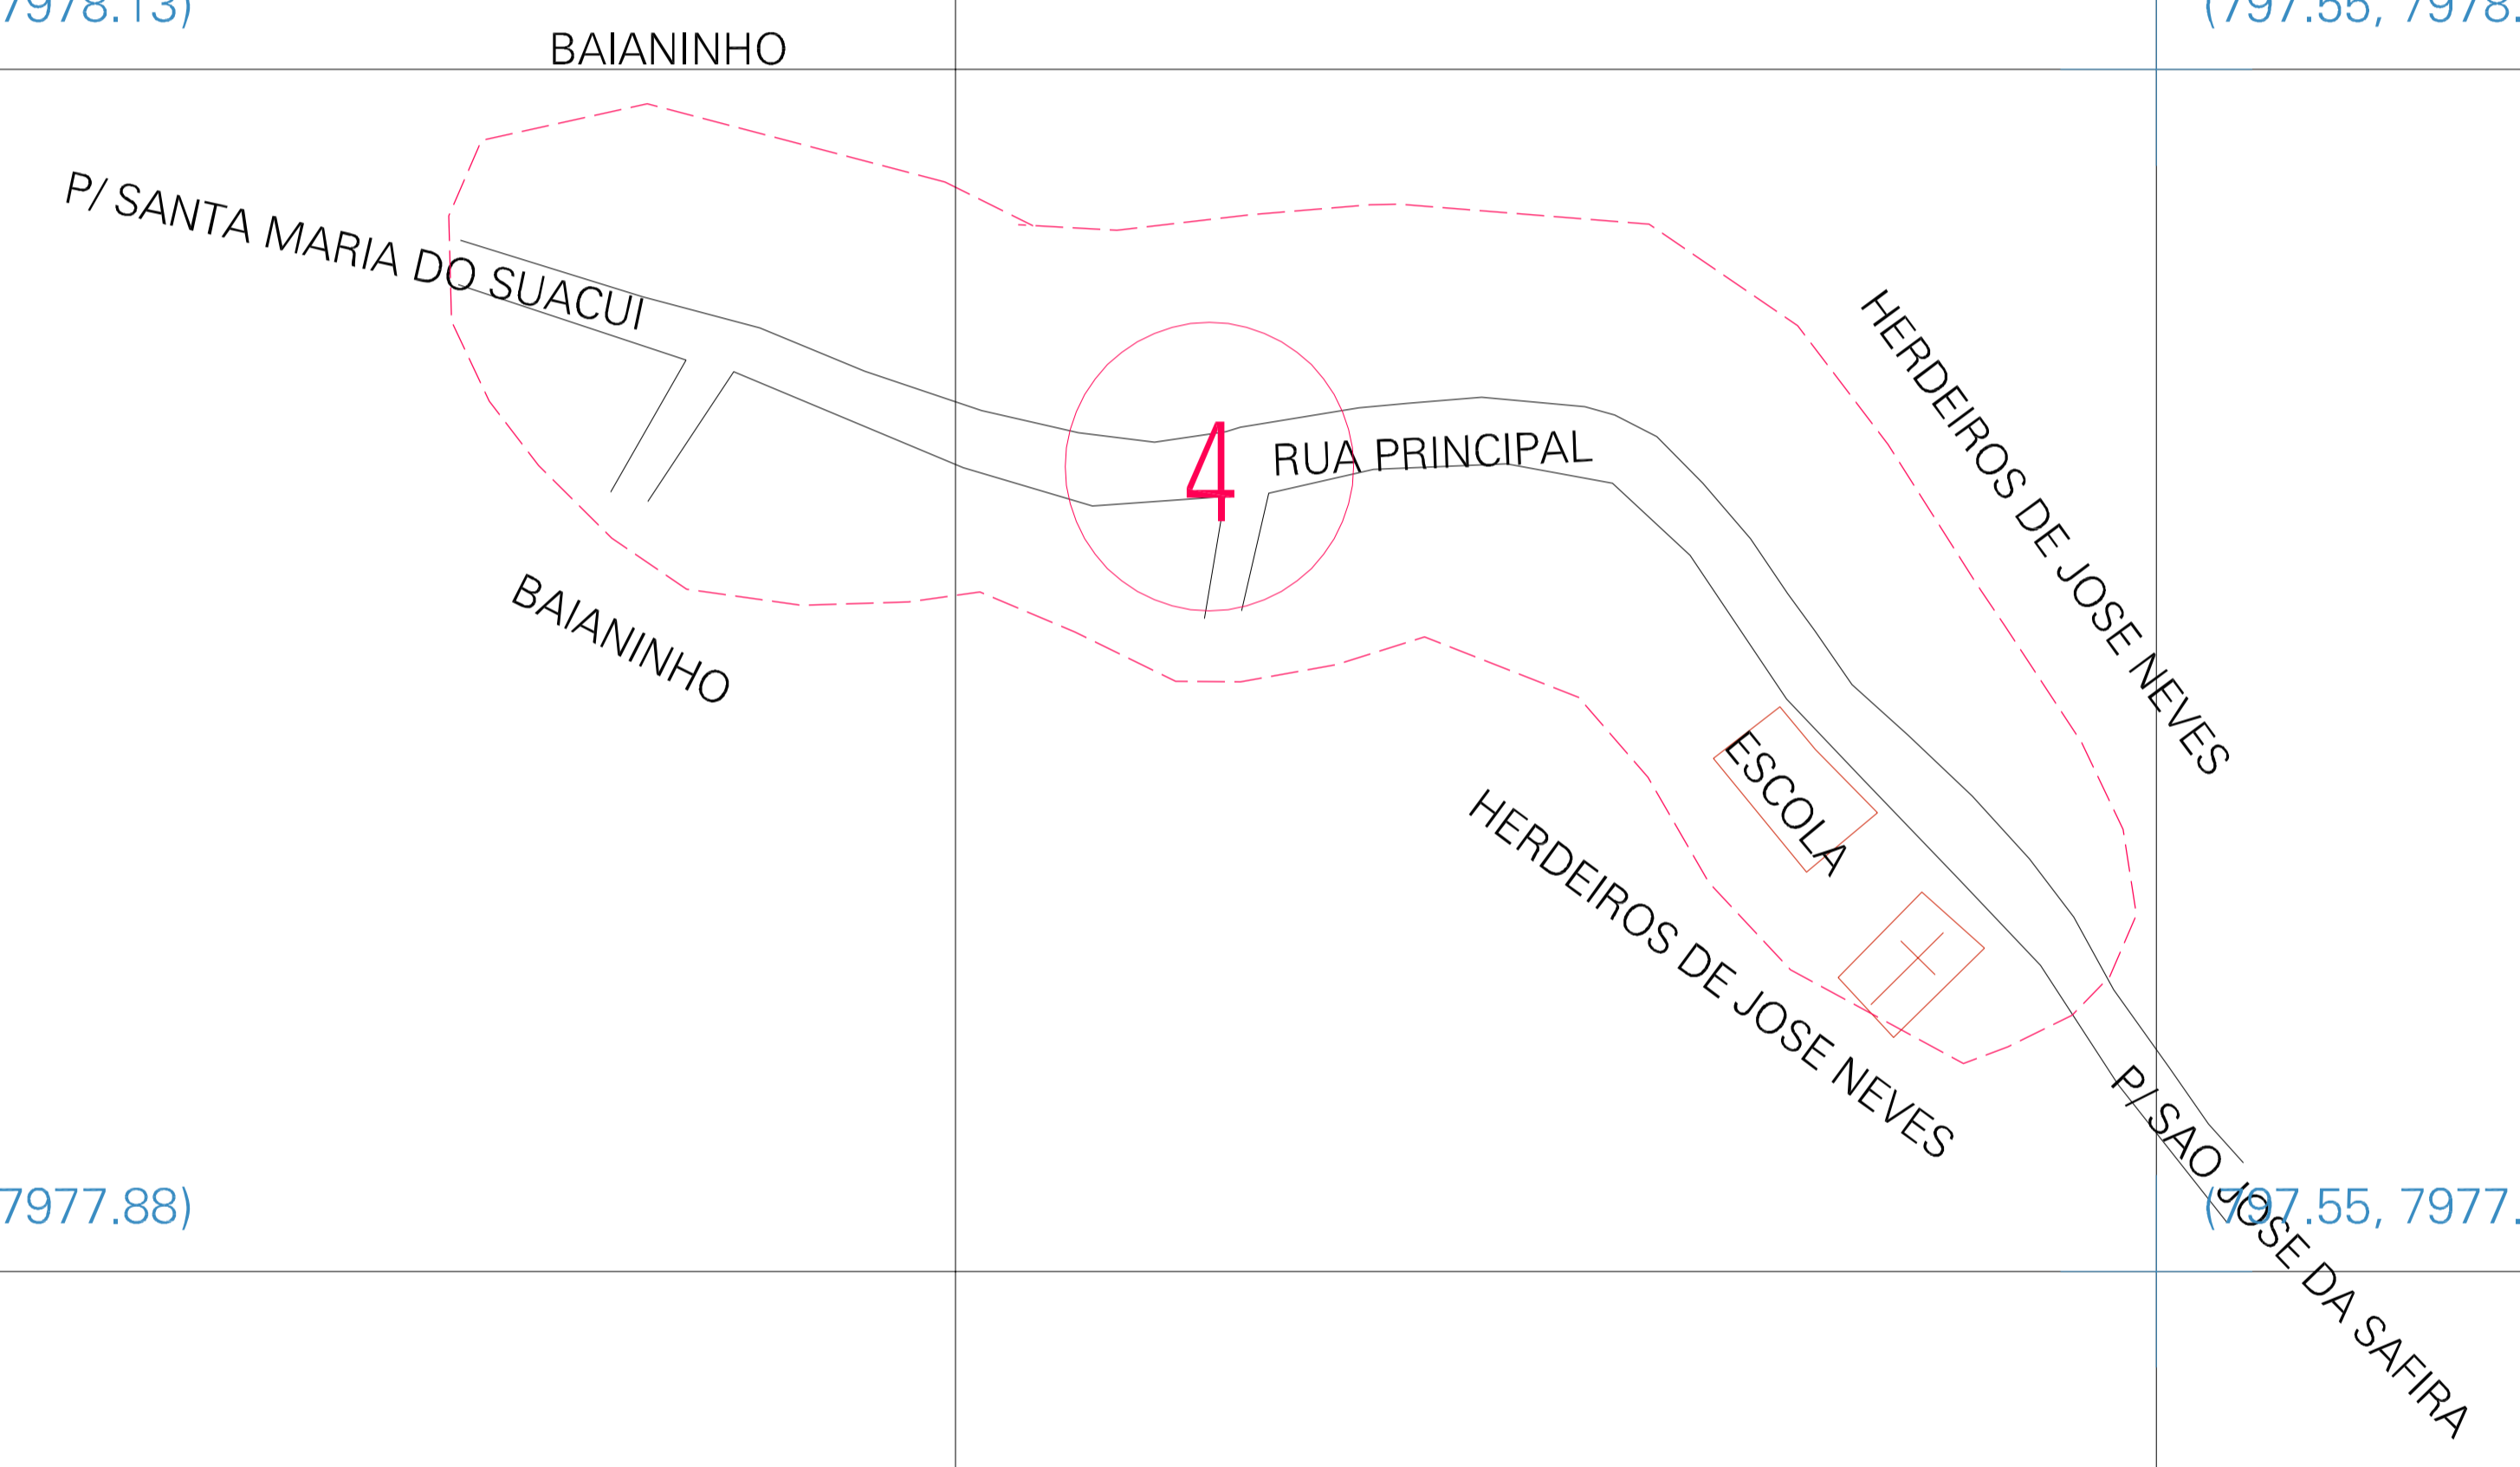

(797.05, 7978.13)

(797.55, 7978.13)

(797.05, 7977.88)

(797.55, 7977.88)

ESTADO DE MINAS GERAIS
 Município: 31.63003
 SÃO JOSÉ DA SAFIRA
 Folha : 01 - 01
 Arquivo: 316300300002.dgn
 Limites(km): (796.8, 7977.63) - (797.8, 7978.38)

- LEGENDA**
- LIMITES**
- Município ou Perímetro Urbano
 - Distrito
 - Subdistrito, RA, Zona ou similar
 - Bairro ou similar
 - Sector Censitário
- CODIGOS**
- Distrito (cod. do município + cod. do distrito)
 - Subdistrito (cod. do distrito + cod. do subdistrito)
 - Bairro (cod. do bairro no município)
 - Sector (número do sector no distrito ou subdistrito)