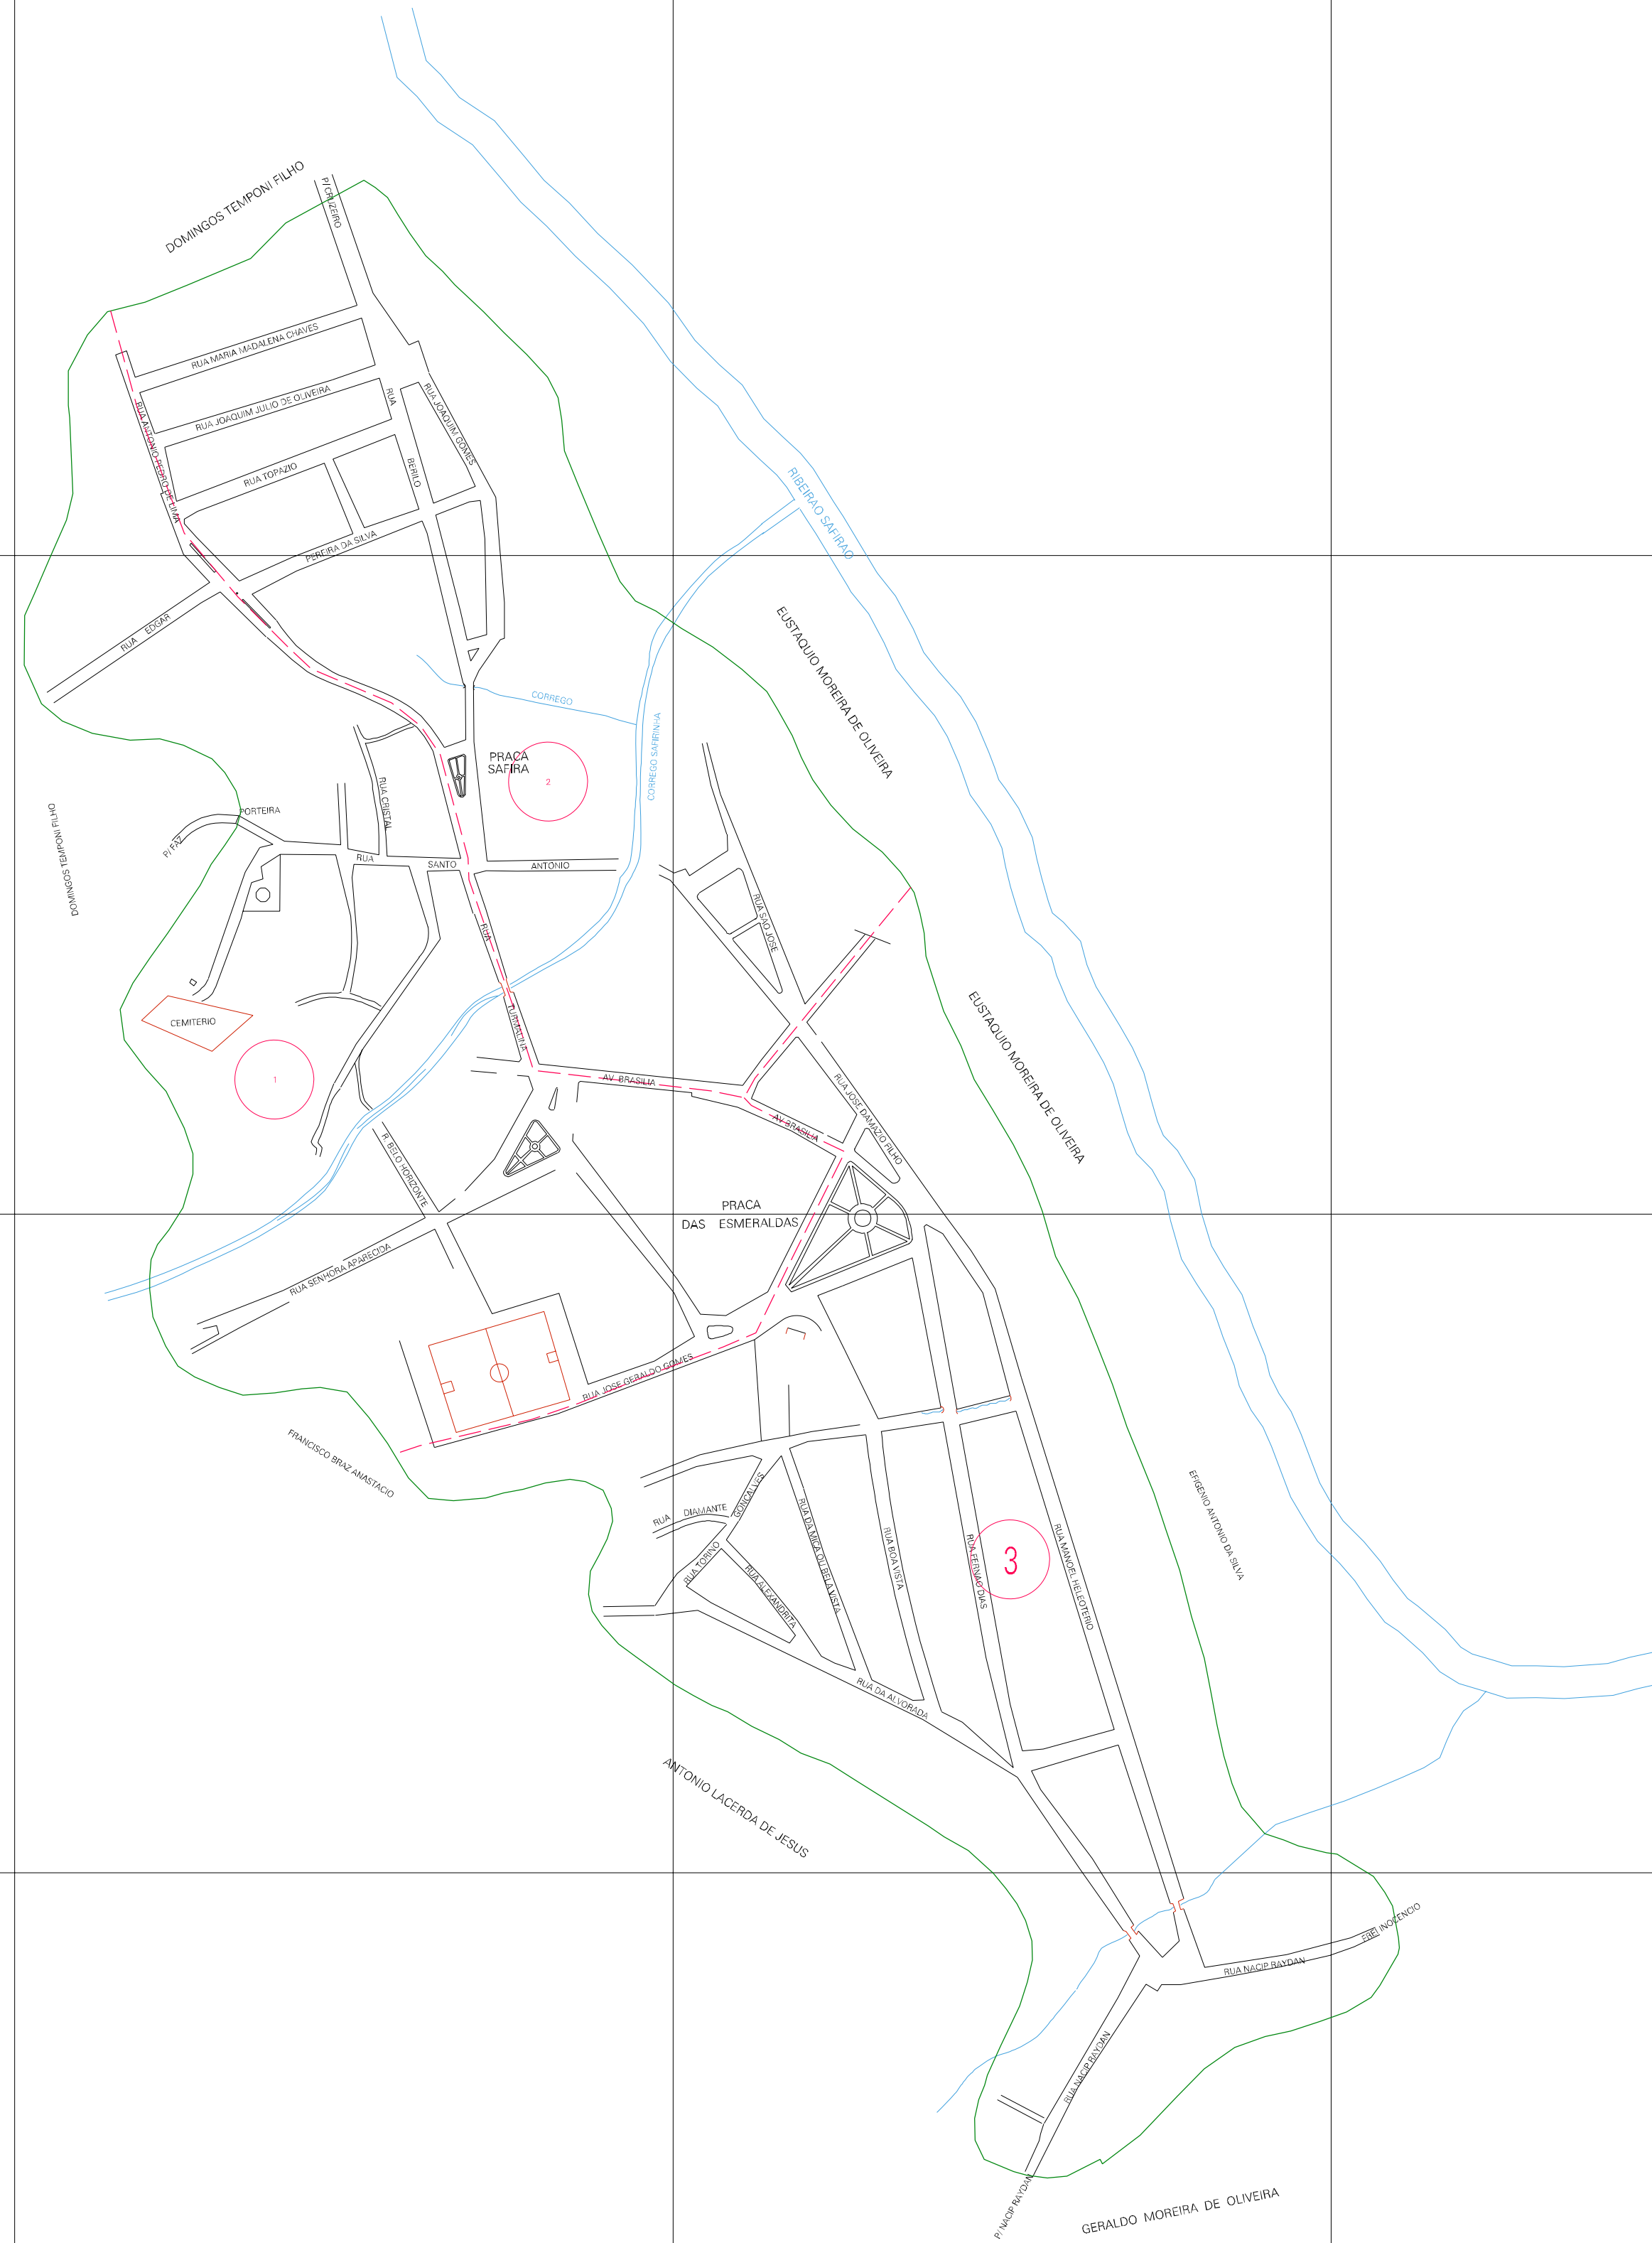

(800.75, 7972)

(802.75, 7972)

(800.75, 7971)

(802.75, 7971)

ESTADO DE MINAS GERAIS
 Município: 31.63003
 SÃO JOSÉ DA SAFIRA

Folha : 01 - 01

Arquivo: 3163003.dgn
 Limites(km): (800.75, 7970.5) - (803.25, 7972.5)

LEGENDA

- LIMITES
- Município ou Perímetro Urbano
 - Distrito
 - Subdistrito, RA, Zona ou similar
 - Bairro ou similar
 - Setor Censitário
- CODIGOS
- 22306.05 Distrito (cod. do município + cod. do distrito)
 - 05.08 Subdistrito (cod. do distrito + cod. do subdistrito)
 - 003 Bairro (cod. do bairro no município)
 - 25 Setor (número do setor no distrito ou subdistrito)

MAPA URBANO DIGITAL
 FOLHA A1