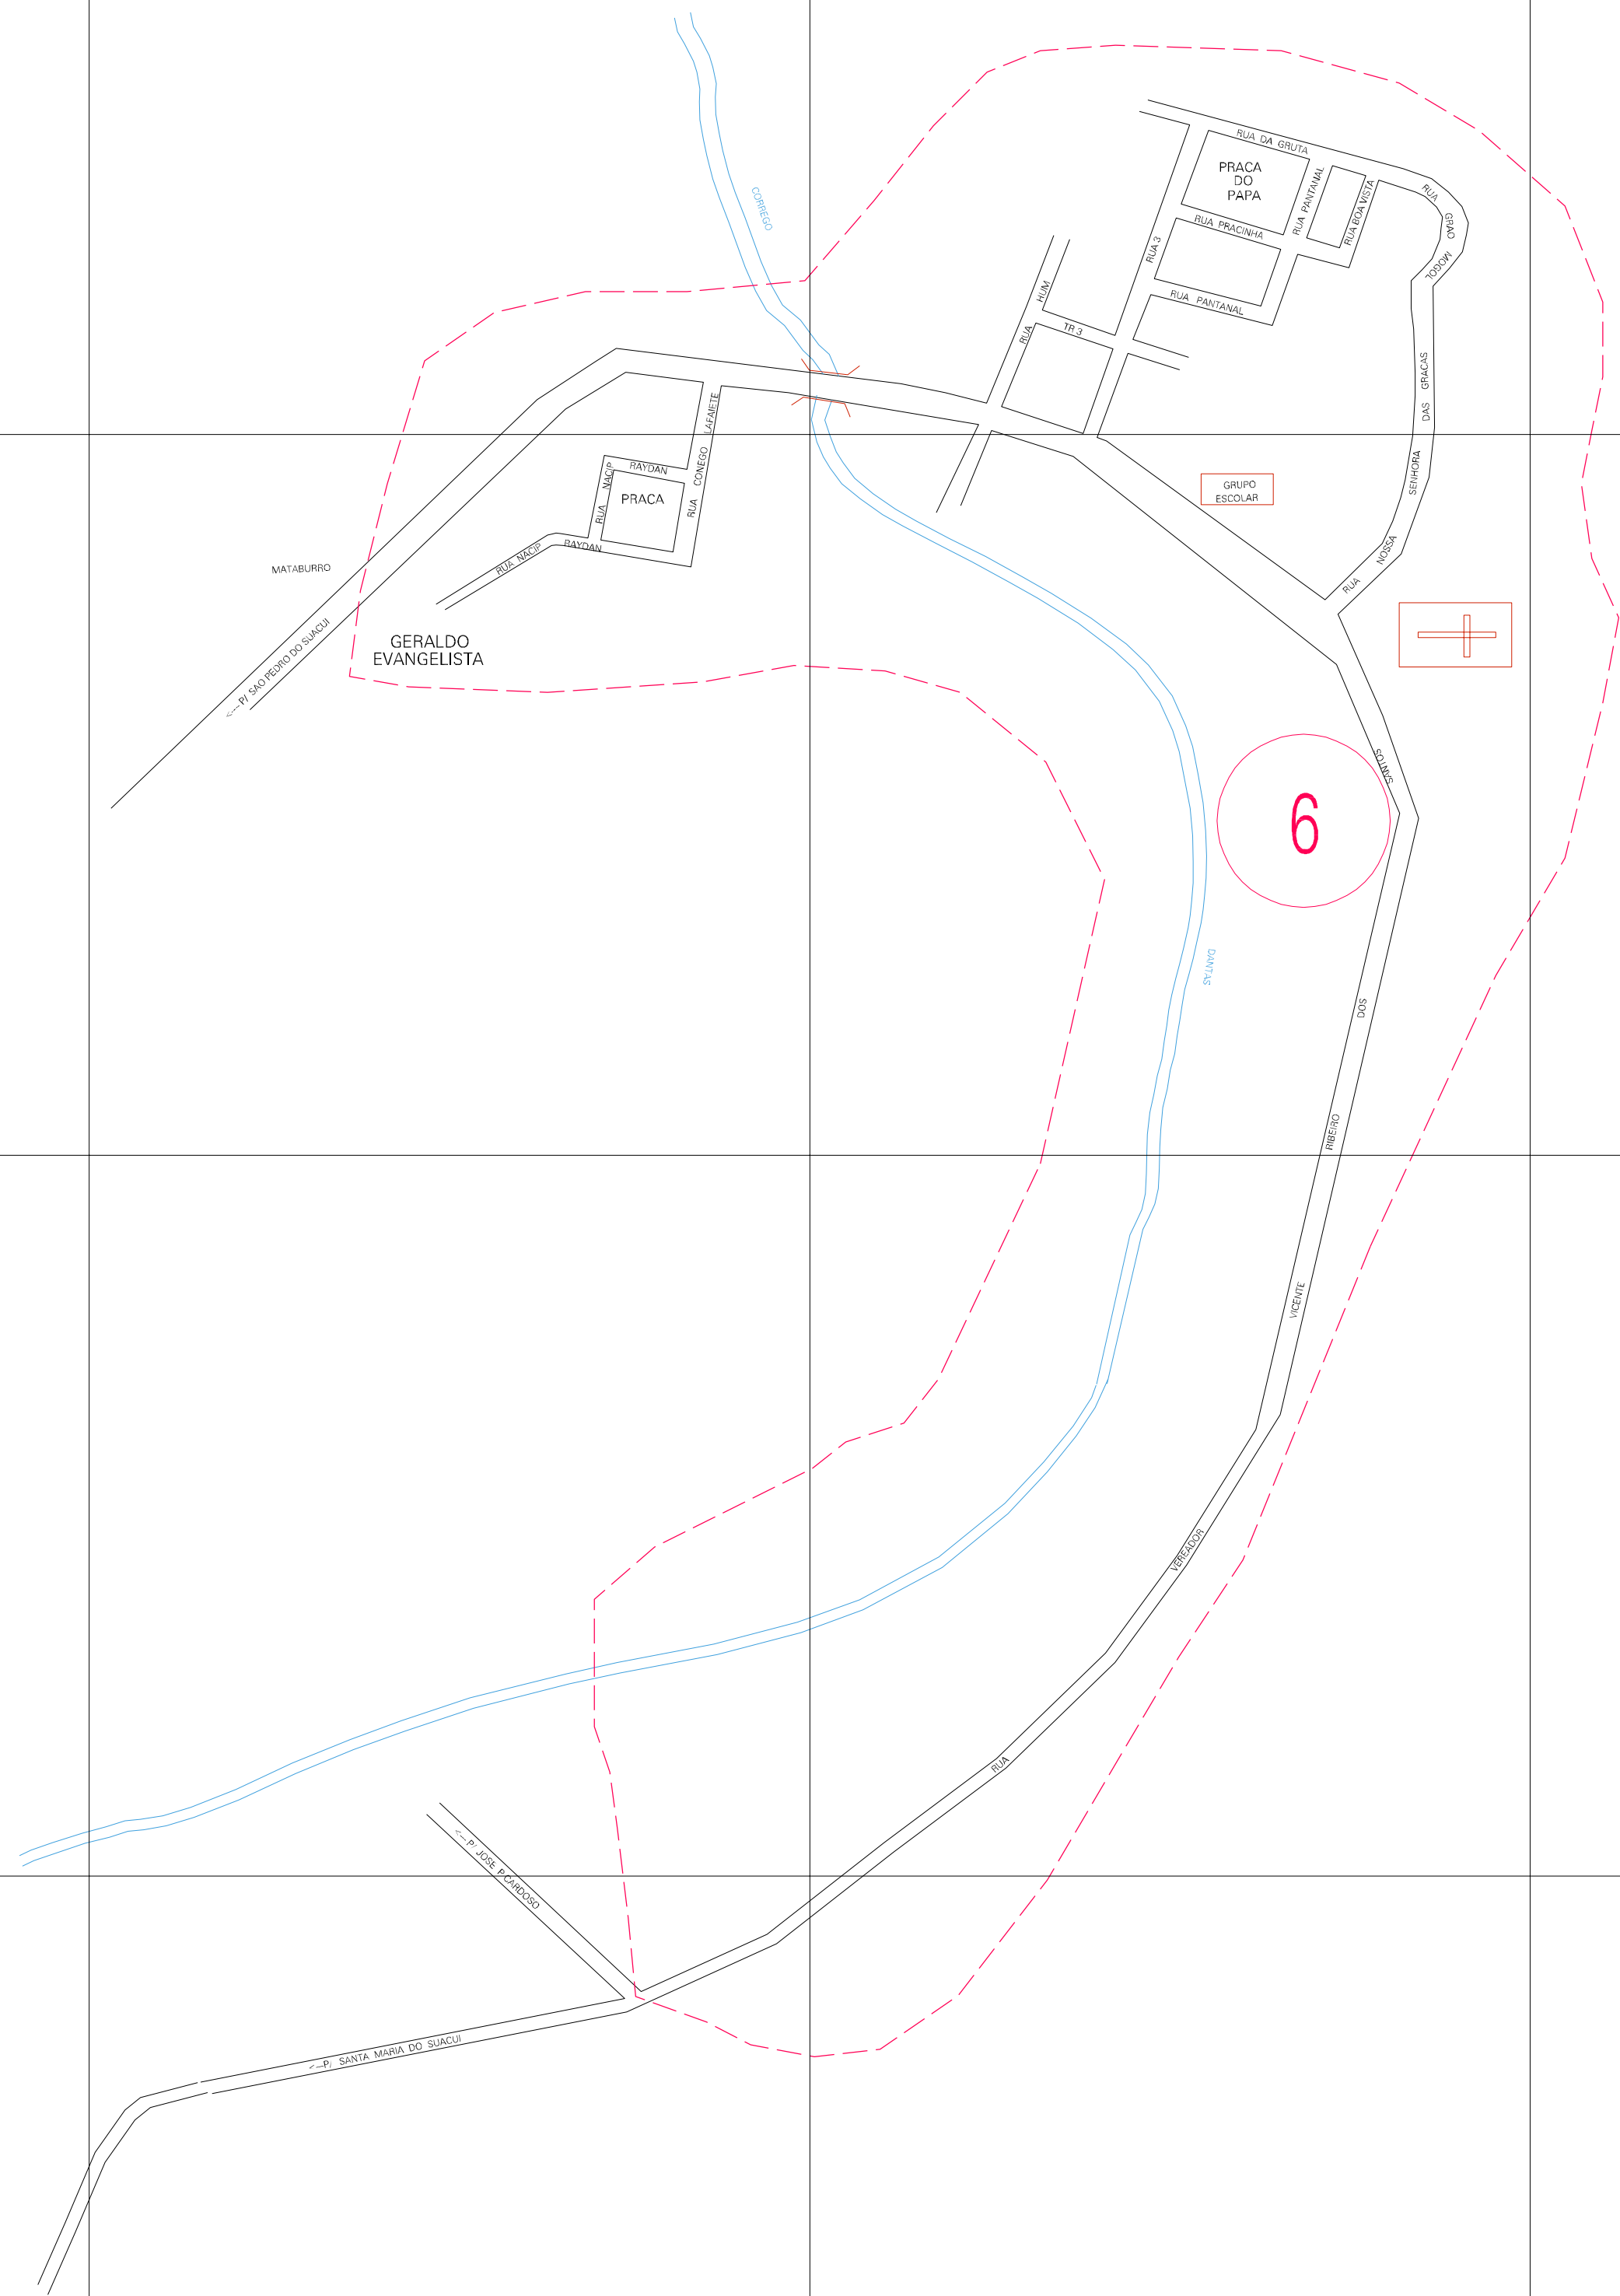

(759.8, 7981.8)

(761.8, 7981.8)

(759.8, 7980.8)

(761.8, 7980.8)

ESTADO DE MINAS GERAIS
 Município: 31.64100
 SÃO PEDRO DO SUAÇUÍ
 Folha : 01 - 01

Arquivo: 31641000002.dgn
 Limites(km): (759.3, 7980.3) - (762.3, 7982.3)

- LEGENDA**
- LIMITES**
- Município ou Perímetro Urbano
 - - - Distrito
 - - - Subdistrito, RA, Zona ou similar
 - - - Bairro ou similar
 - - - Setor Censitário
- CODIGOS**
- 22306.05 Distrito (cod. do município + cod. do distrito)
 - 05.08 Subdistrito (cod. do distrito + cod. do subdistrito)
 - 003 Bairro (cod. do bairro no município)
 - 25 Setor (número do setor no distrito ou subdistrito)

**MAPA URBANO DIGITAL
 FOLHA A1**