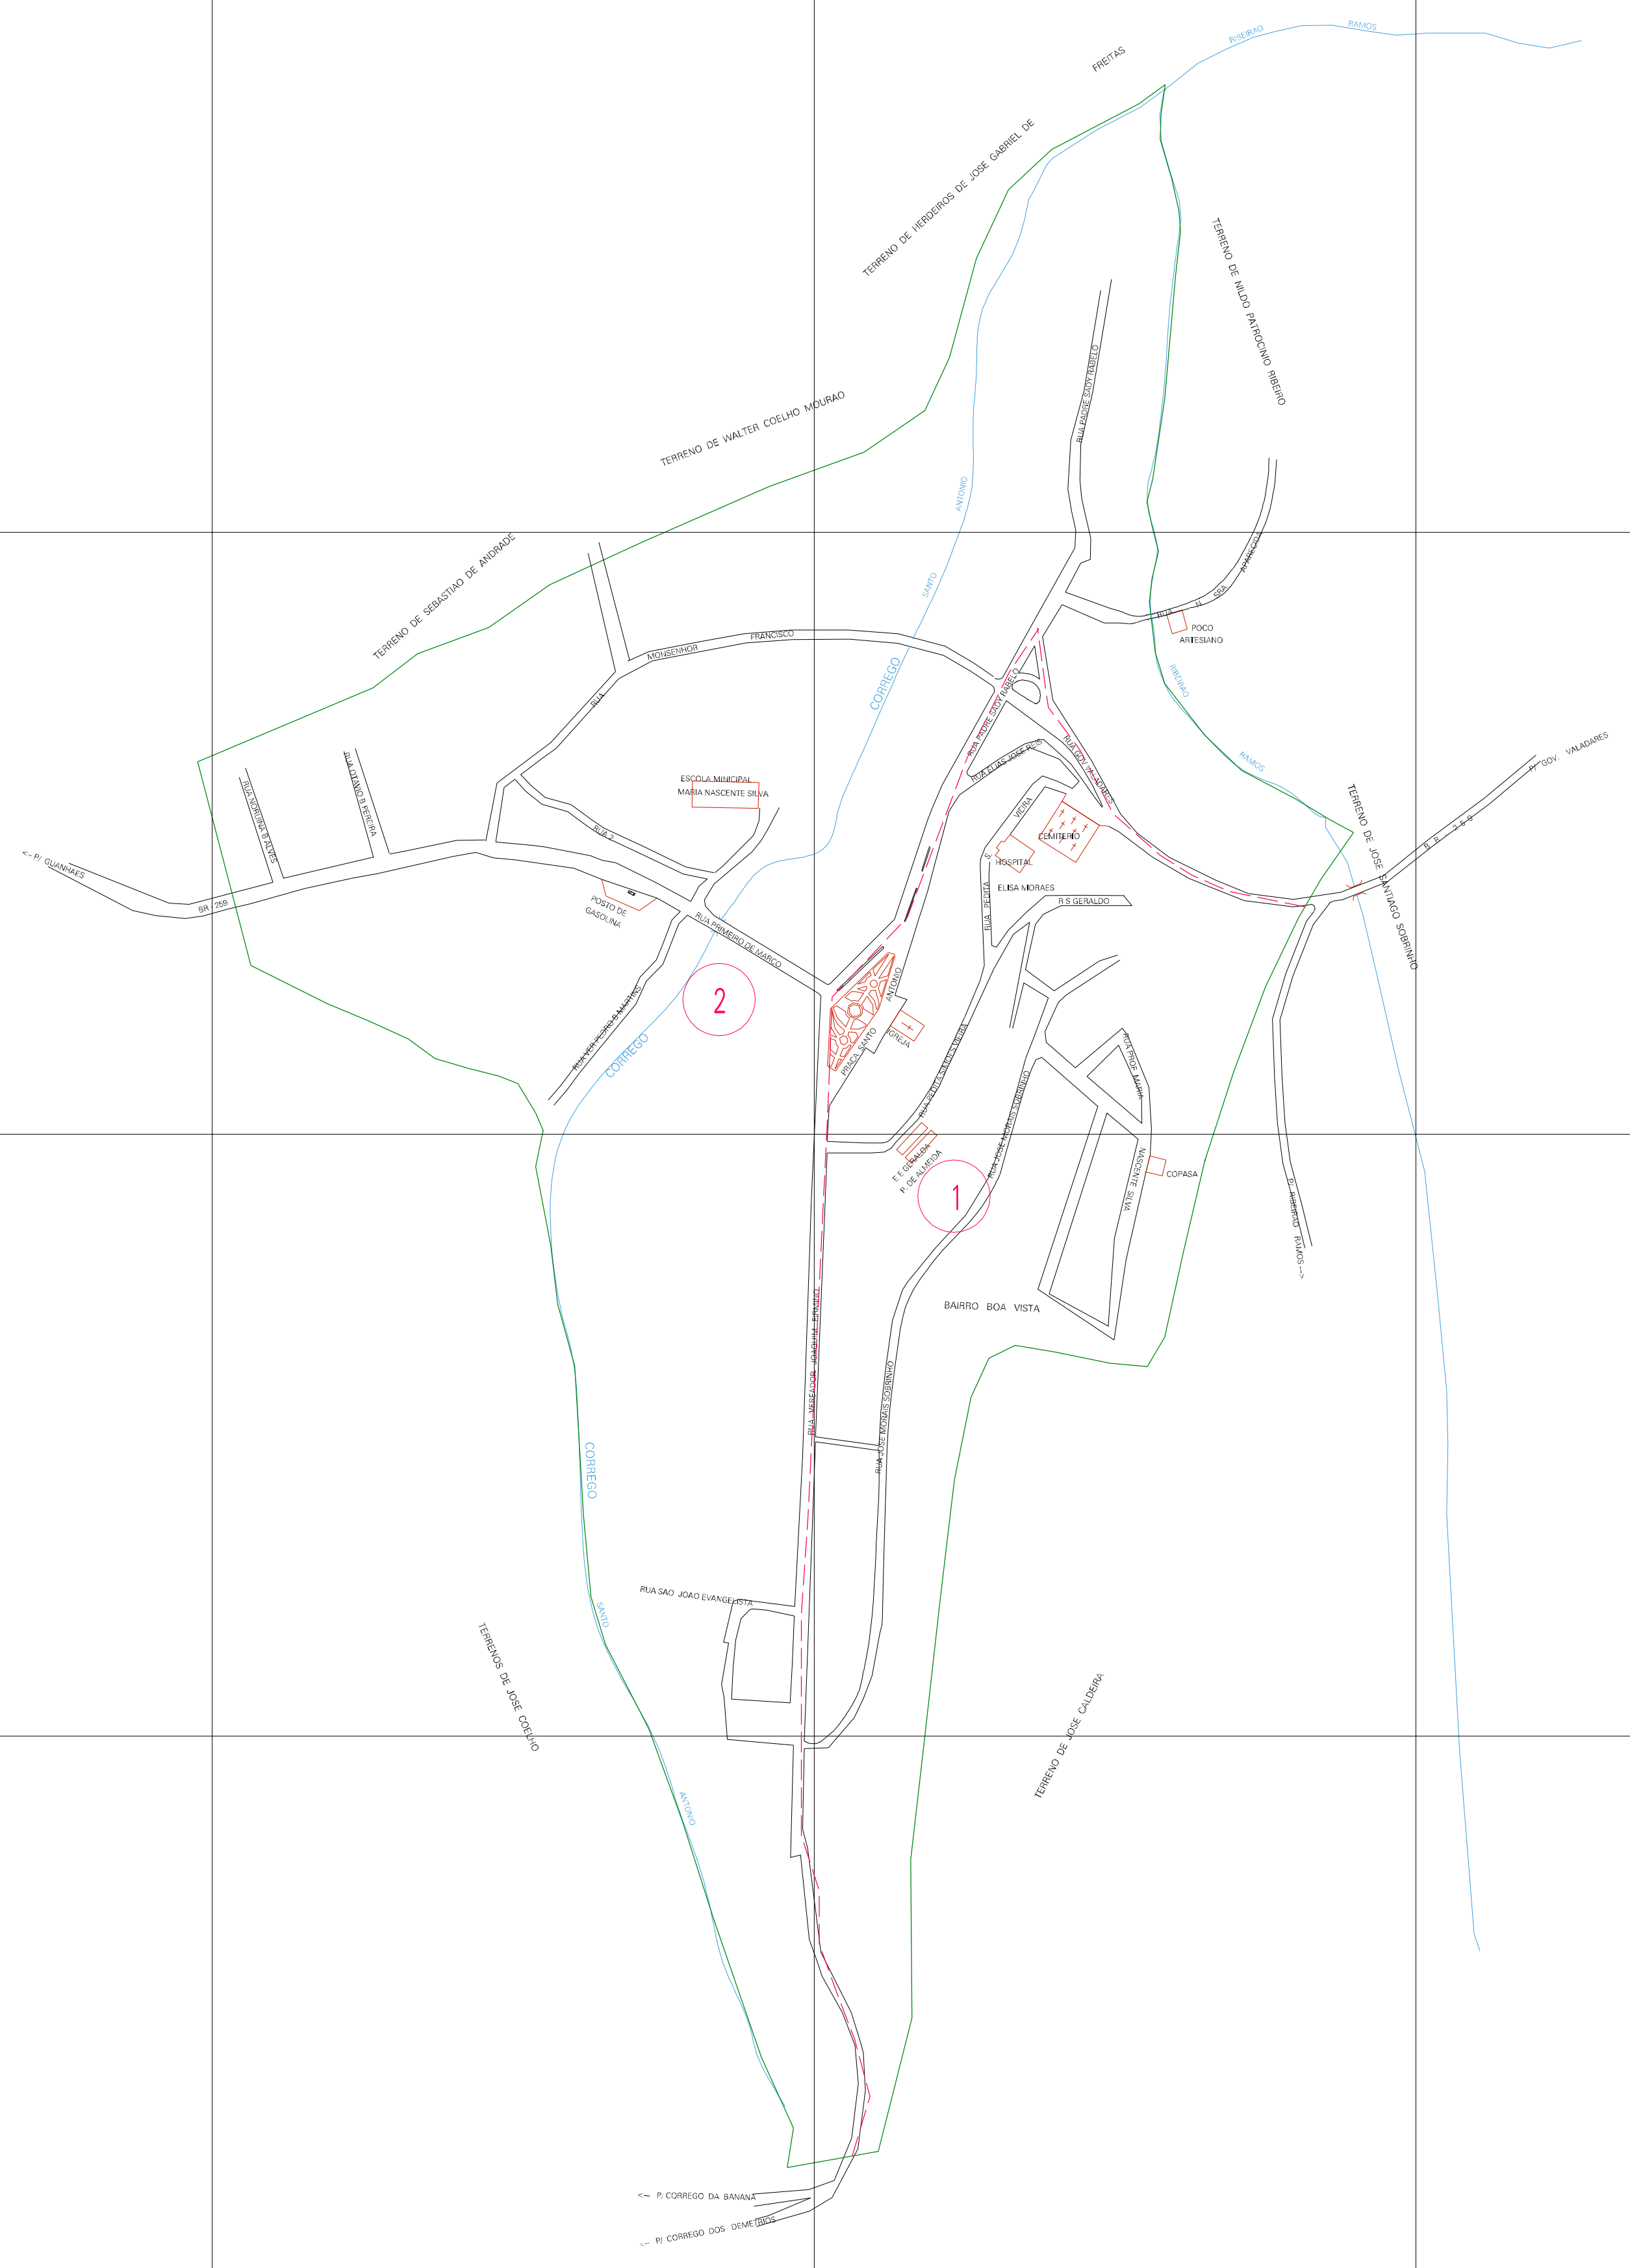

(776.591, 7921.564)

(778.591, 7921.564)

(776.591, 7920.564)

(778.591, 7920.564)

ESTADO DE MINAS GERAIS  
 Município: 31.65503  
 SARDOÁ  
 Folha : 01 - 01

Arquivo: 3165503.dgn  
 Limites(km): (776.091, 7920.064) - (779.091, 7922.064)

LEGENDA

- LIMITES**
- Município ou Perímetro Urbano
  - Distrito
  - Subdistrito, RA, Zona ou similar
  - Bairro ou similar
  - Setor Censitário
- CODIGOS**
- 22306.05 Distrito (cod. do município + cod. do distrito)
  - 05.08 Subdistrito (cod. do distrito + cod. do subdistrito)
  - 003 Bairro (cod. do bairro no município)
  - 25 Setor (número do setor no distrito ou subdistrito)

Articulação de Folhas

MAPA URBANO DIGITAL  
 FOLHA A1