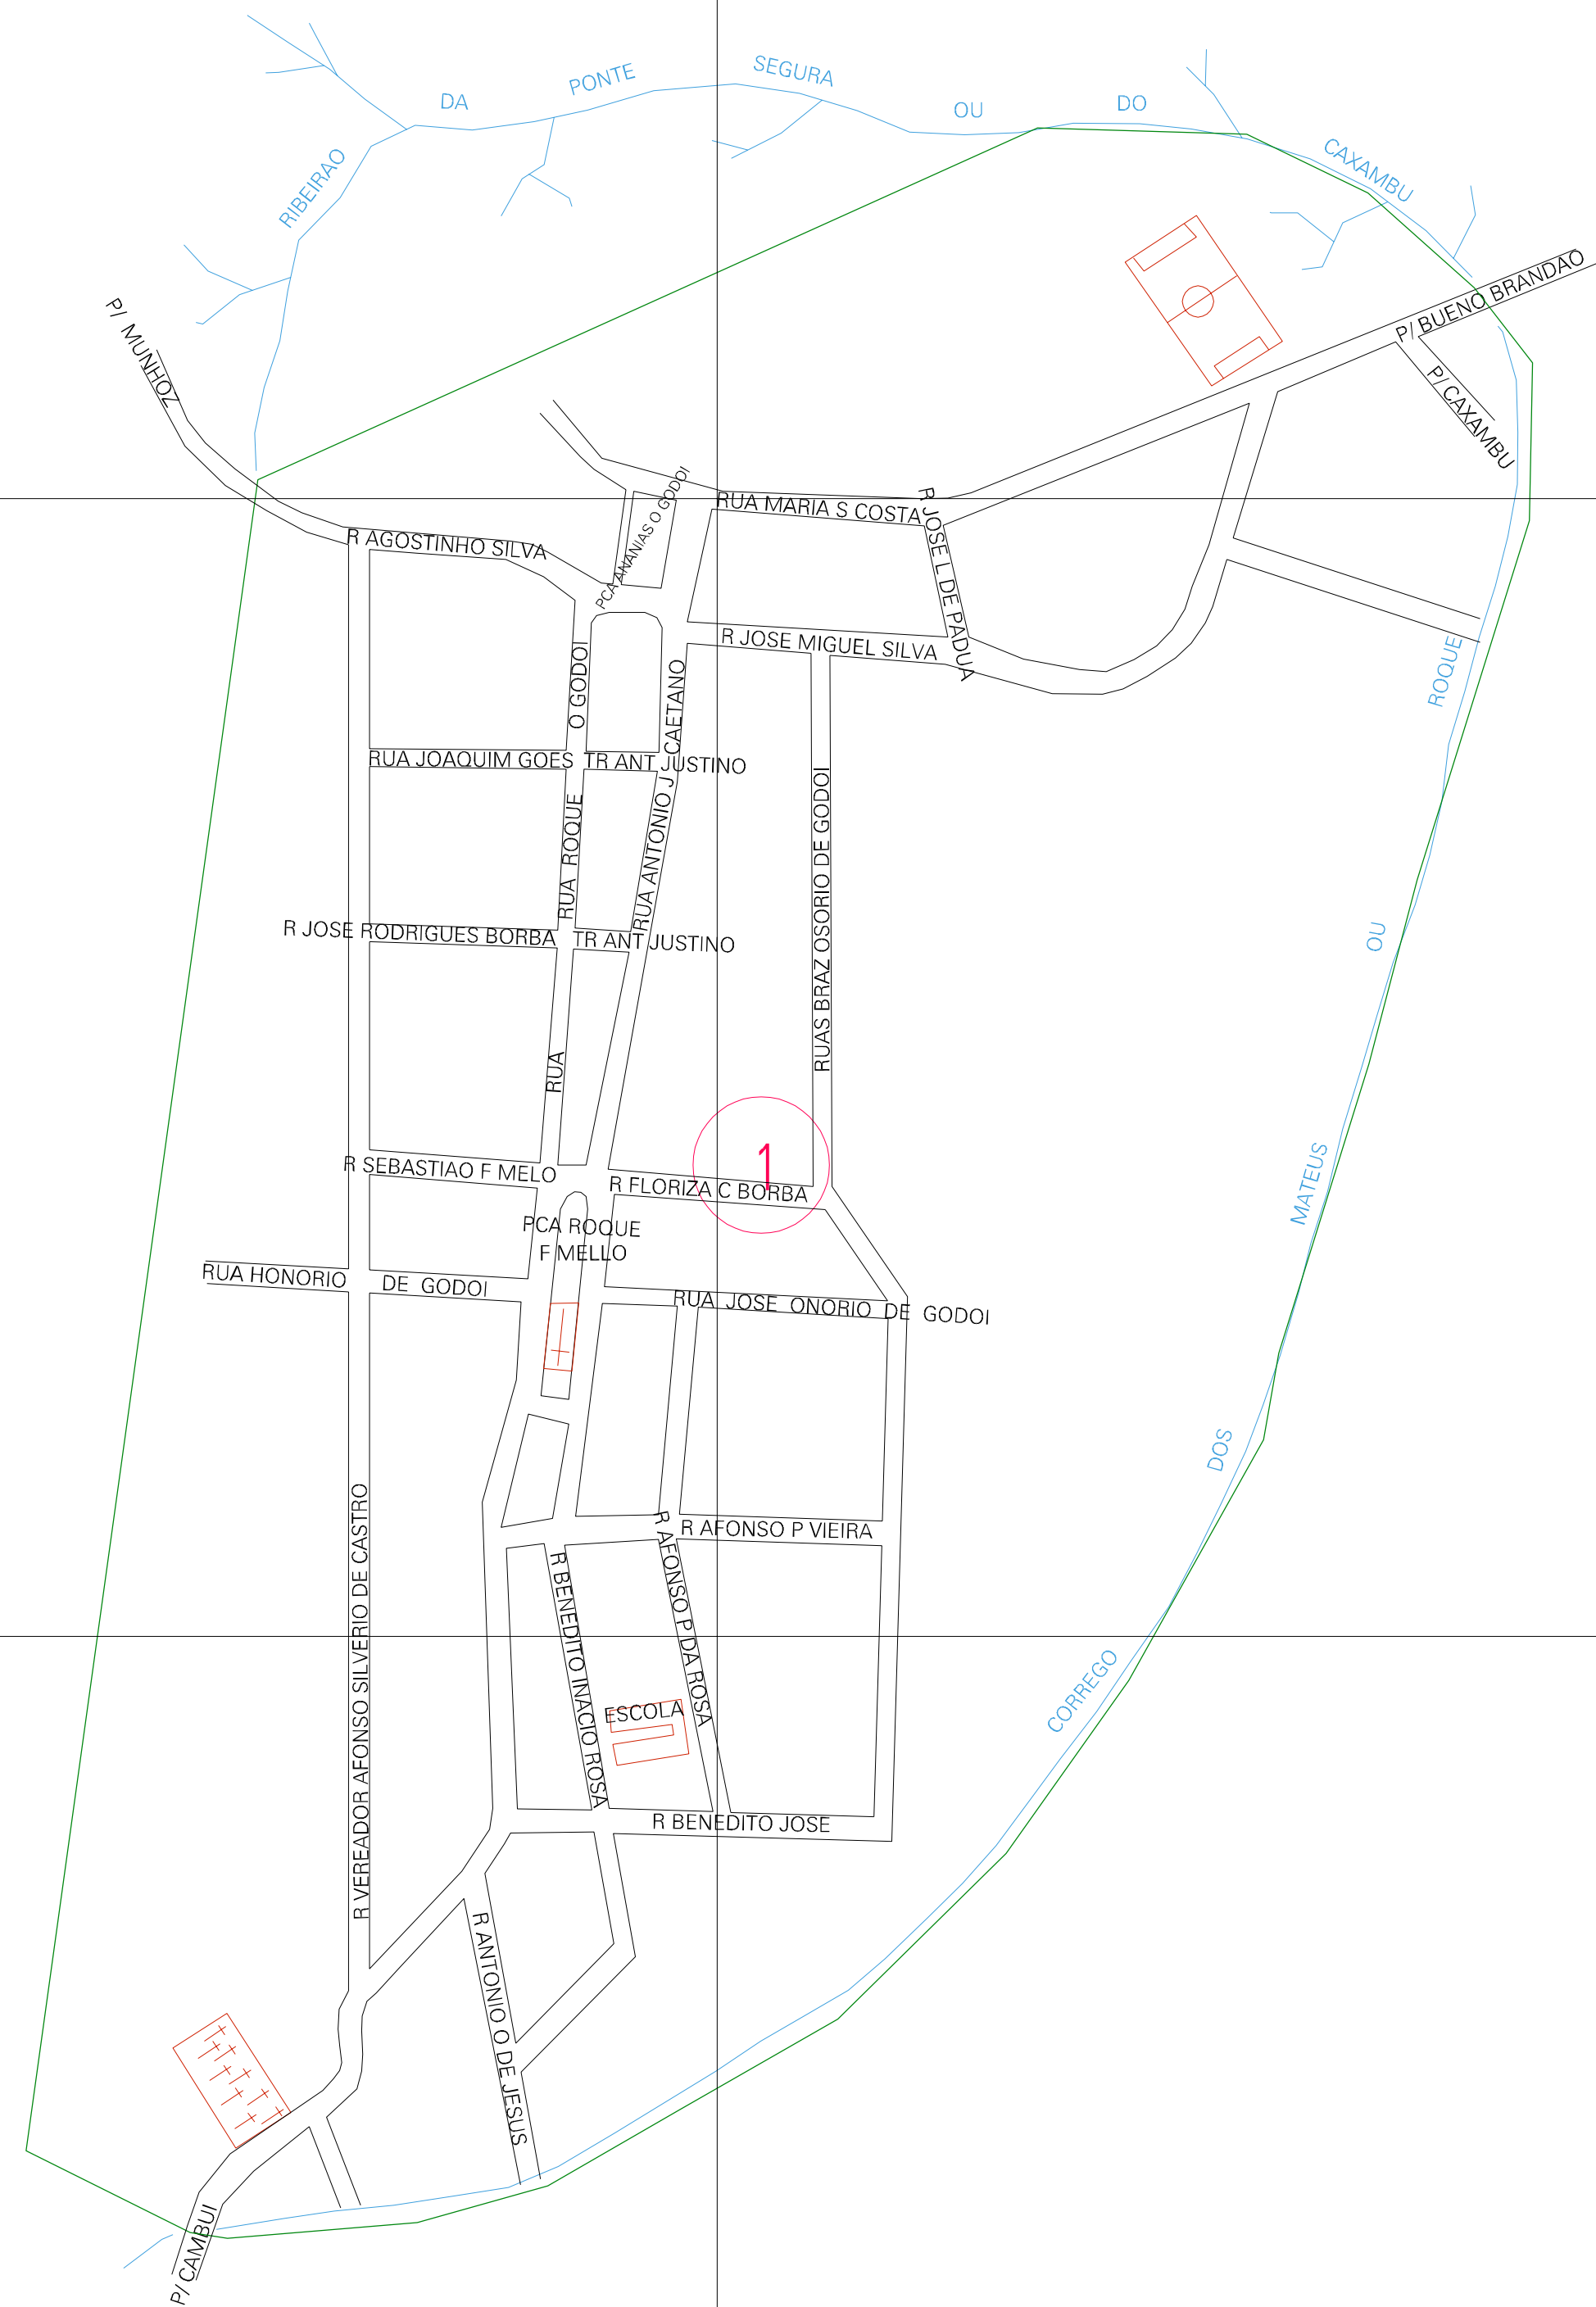

(372, 7508)

(373, 7508)

(372, 7507.5)

(373, 7507.5)

ESTADO DE MINAS GERAIS
 Município: 31.65578
 SENADOR AMARAL

Folha : 01 - 01

Arquivo: 316557815.dgn
 Limites(km): (371.5, 7507) - (373.5, 7509)

LEGENDA

- LIMITES
- Município ou Perimetro Urbano
 - Distrito
 - Subdistrito, RA, Zona ou similar
 - Bairro ou similar
 - Setor Constituinte
- CODIGOS
- 22306.05 Distrito (cod. do município + cod. do distrito)
 - 05.06 Subdistrito (cod. do distrito + cod. do subdistrito)
 - 003 Bairro (cod. do bairro no município)
 - 25 Setor (número do setor no distrito ou subdistrito)

Articulação de Folhas

MAPA URBANO DIGITAL
 FOLHA A1