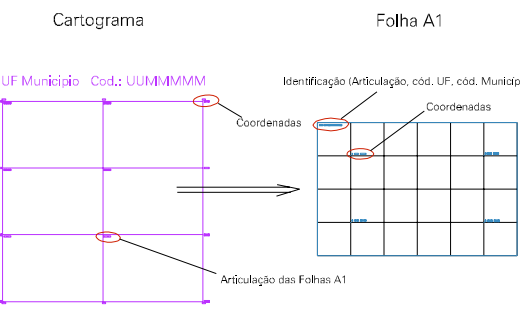

(701, 7908,04)

(703, 7908,04)

(701, 7907,04)

(703, 7907,04)

ESTADO DE MINAS GERAIS
 Município: 31.66105
 SENHORA DO PORTO
 Folha : 02 - 01

Arquivo: 3166105.dgn
 Limites(km): (700.5, 7906.54) - (703.5, 7908.54)

LEGENDA

- LIMITES**
- Município ou Perímetro Urbano
 - Distrito
 - Subdistrito, RA, Zona ou similar
 - Bairro ou similar
 - Setor Censitário
- CODIGOS**
- 22306.05 Distrito (cod. do município + cod. do distrito)
 - 05.08 Subdistrito (cod. do distrito + cod. do subdistrito)
 - 003 Bairro (cod. do bairro no município)
 - 25 Setor (número do setor no distrito ou subdistrito)

Articulação de Folhas

**MAPA URBANO DIGITAL
 FOLHA A1**